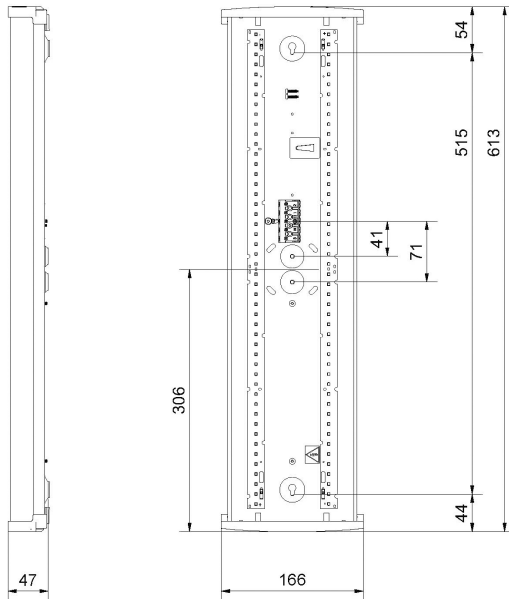

## REKO X 3K

E7216318

Reko är en allmänljusarmatur IP44, en armatur med mindre miljöpåverkan både när det gäller armatur och emballage, Reko är till >98% återvinningsbar. Stomme av återvunnen vitlackerad aluminium för bra kylning av LED och elektronik, gavlar av vit biobaserad plast från tallolja, mikroprismatiskt kupa med diffuserade långsidor för bra ljusbild, släpljus i tak samt begränsad insyn. Monteras dikt tak, lina, på vägg eller konsol, även möjligt att montera direkt på dosa. Godkänd för omgivningstemperatur -20°C till +50°C. Armaturen är D-märkt. Kabelinföring Ø 20 mm i vardera gavel samt 2 st Ø 20 mm kabelinföring på ovansidan. Insticksplint i mitten av armaturen 5x2x2,5mm<sup>2</sup>. Ljusdiffuserade film finns som tillbehör, beställs separat.

**Dimensioner (forts)**

Längd	613 mm
Bakkantsdimring	Nej
Bluetoothstyrd	Nej
Brandskydd "D"	Ja
Dimmer med tryckknapp	Nej
Dimmerfunktion saknas	Ja
Dimning DALI-2	Nej
Framkantsdimring	Nej
Integrerad dimning	Nej
Kapslingsklass (IP)	IP44
Skyddsklass	I
Slagtålighet (IK)	IK07
Anslutningstyp	Stickklämma
Antal poler	5
Kapslingsfärg	Vit
Ledararea.	2.5 mm <sup>2</sup>
Lämplig för takmontering	Ja
Lämplig för väggmontering	Ja
Lämplig för ytmontage	Ja
Material kapsling	Aluminium
Material kupa	Plast, prismatisk
Med ljuskälla	Ja
Med rörelsesensor	Nej
RAL-nummer	9003
Typ av kabeldragning	Lämplig för genomgående ledning
Vikt	0.9 kg
Ytskydd hus/kapsling/stomme	Med pulverlack

## Måttritning