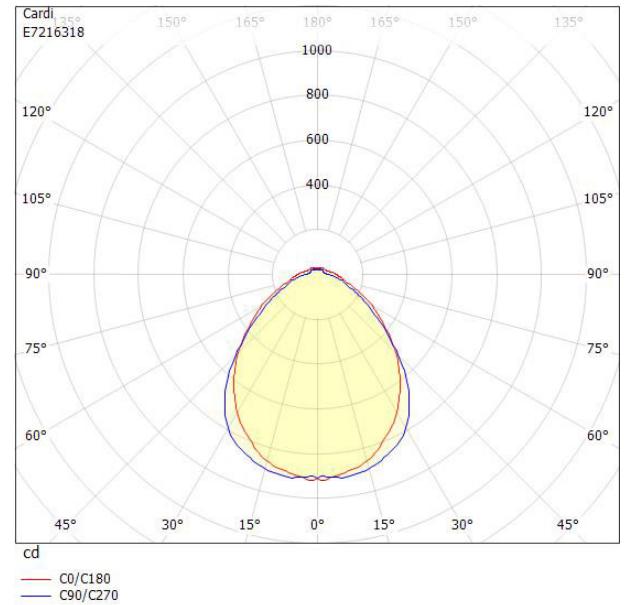

**Ljustekniska data**

Armaturljusflöde	2440 lm
Bibehållet ljusflöde vid genomsnittlig livslängd 100 000 tim (25 °C omgivning)	84 %
Bibehållet ljusflöde vid genomsnittlig livslängd 50 000 tim (25 °C omgivning)	91 %
Flimmervärde Pst LM	0.01
Färgbeständighet (McAdam ellipse)	SDCM3
Färgtemperatur	3000 K
Färgåtergivningningsindex (CRI)	80-89
Justering av ljusflöde	Nej
Ljusedelning	Symmetrisk
Ljuskälla	LED ej utbytbar
Ljusuttag	Direkt
Nominell omgivande temperatur enligt IEC62722-2-1	-20...50 °C
Spridningsvinkel	Extremt bredstrålande >80°
Stroboskopeffektvärde SVM	0.01
<b>Elektriska data</b>	
Antal don MCB B10A	20
Antal don MCB B16A	20
Antal don MCB C10A	32
Antal don MCB C16A	32
Driftdon	LED-drivdon konstantström
Drivdon ingår	Ja
Ljusutbyte	157 lm/W
Max. systemeffekt	15.5 W
Märkspänning från/till	220...240 V
Nominell ström	200 mA
Spänningstyp	AC
Utbytbar drivdon	Ja
<b>Dimensioner</b>	
Bredd	166 mm
Höjd/djup	47 mm

## Måttritning

## Ljusfördelningskurva