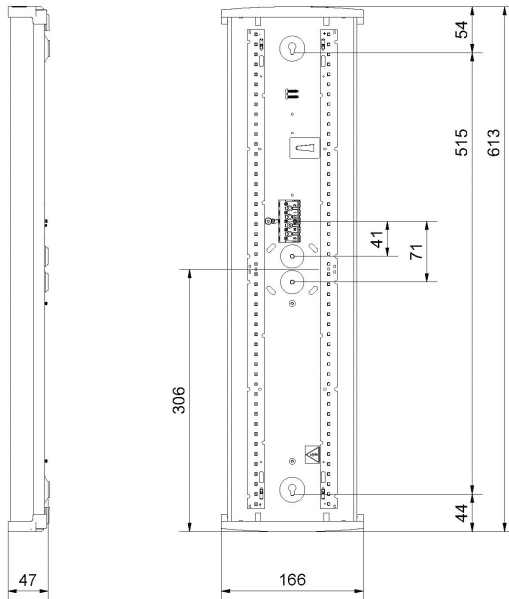

Måttritning