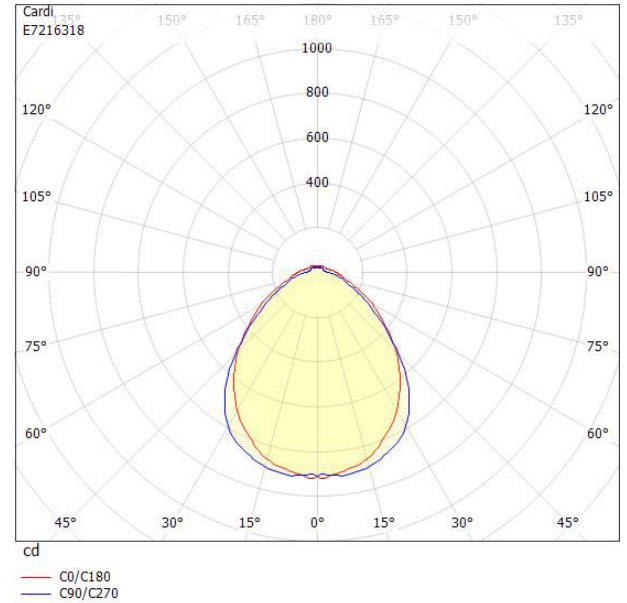

Ljusfördelningskurva

UGR-tabell

Beräkning av bländning enligt UGR												
p Tak	80	70	70	50	50	80	70	70	50	50		
p Vägg	60	50	30	50	30	60	50	30	50	30		
p Golv	30	20	20	20	20	30	20	20	20	20		
Rumsstorlek X	Y	Bildriktning tvärs till tvärsaxel					Bildriktning längs till tvärsaxel					
2H	2H	16.1	17.7	18.9	18.1	19.2	15.9	17.5	18.7	17.9	19.0	
2H	3H	17.4	19.1	20.1	19.5	20.5	16.9	18.6	19.6	19.1	20.0	
2H	4H	18.1	19.8	20.8	20.3	21.2	17.5	19.2	20.1	19.6	20.6	
2H	6H	18.9	20.6	21.5	21.1	22.0	18.0	19.7	20.6	20.2	21.1	
2H	8H	19.4	21.1	22.0	21.6	22.4	18.4	20.1	20.9	20.6	21.4	
2H	12H	20.0	21.7	22.5	22.2	23.0	18.7	20.4	21.3	20.9	21.7	
4H	2H	16.5	18.1	19.1	18.6	19.5	16.3	18.0	18.9	18.4	19.4	
4H	3H	18.0	19.7	20.5	20.2	21.0	17.6	19.3	20.1	19.8	20.6	
4H	4H	18.9	20.6	21.3	21.1	21.8	18.3	20.0	20.7	20.5	21.2	
4H	6H	19.9	21.6	22.3	22.2	22.8	19.0	20.8	21.4	21.3	21.9	
4H	8H	20.5	22.3	22.8	22.8	23.4	19.4	21.2	21.8	21.8	22.3	
4H	12H	21.2	23.0	23.5	23.6	24.1	19.9	21.7	22.2	22.2	22.8	
8H	4H	19.1	20.9	21.5	21.4	22.0	18.6	20.3	20.9	20.9	21.5	
8H	6H	20.4	22.1	22.6	22.7	23.2	19.5	21.3	21.8	21.9	22.4	
8H	8H	21.1	22.9	23.3	23.5	23.9	20.1	21.9	22.3	22.5	22.9	
8H	12H	22.1	23.9	24.3	24.5	24.9	20.7	22.5	22.9	23.1	23.5	
12H	4H	19.2	20.9	21.5	21.5	22.0	18.6	20.4	20.9	21.0	21.5	
12H	6H	20.5	22.2	22.7	22.9	23.3	19.7	21.5	21.9	22.1	22.5	
12H	8H	21.3	23.1	23.5	23.7	24.1	20.3	22.1	22.5	22.6	23.1	
Variation av bärklarposition för tvärsaxel S												
S = 1.0H		+0.2 / -0.1					+0.2 / -0.2					
S = 1.5H		+0.2 / -0.4					+0.3 / -0.5					
S = 2.0H		+0.3 / -0.6					+0.5 / -0.8					
Standardtabell		BK06					BK06					
Korrektionsfaktor		6.6					4.9					
Korrigerade bländningsvärden relaterade till total ljusflöde