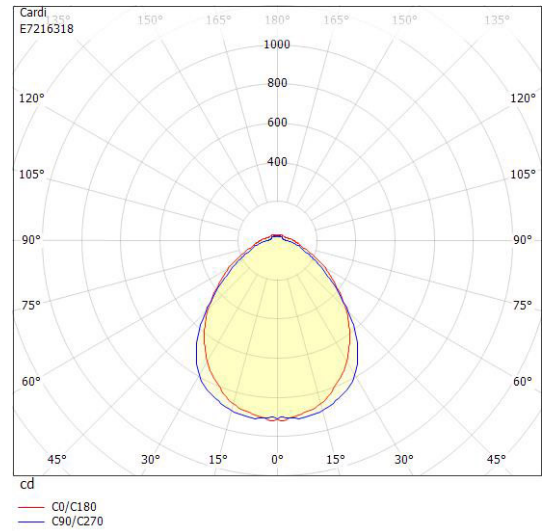

Ljusfördelningskurva

UGR-tabell

Beräkning av bländning enligt UGR											
ρ Tak	80	70	70	50	50	80	70	70	50	50	
ρ Vägg	60	50	30	50	30	60	50	30	50	30	
ρ Golv	30	20	20	20	20	30	20	20	20	20	
Rumstorlek X Y	Bländriktning tvärs till tvärsaxel					Bländriktning längs till tvärsaxel					
2H	2H	15.1	17.7	18.9	18.1	19.2	15.9	17.5	18.7	17.9	19.0
2H	3H	17.4	19.1	20.1	19.5	20.5	16.9	18.6	19.6	19.1	20.0
2H	4H	18.1	19.8	20.8	20.3	21.2	17.5	19.2	20.1	19.6	20.6
2H	6H	18.9	20.6	21.5	21.1	22.0	18.0	19.7	20.6	20.2	21.1
2H	8H	19.4	21.1	22.0	21.6	22.4	18.4	20.1	20.9	20.6	21.4
2H	12H	20.0	21.7	22.5	22.2	23.0	18.7	20.4	21.3	20.9	21.7
4H	2H	16.5	18.1	19.1	18.6	19.5	16.3	18.0	18.9	18.4	19.4
4H	3H	18.0	19.7	20.5	20.2	21.0	17.6	19.3	20.1	19.8	20.6
4H	4H	18.9	20.6	21.3	21.1	21.8	18.3	20.0	20.7	20.5	21.2
4H	6H	19.9	21.6	22.3	22.2	22.8	19.0	20.8	21.4	21.3	21.9
4H	8H	20.5	22.3	22.8	22.8	23.4	19.4	21.2	21.8	21.8	22.3
4H	12H	21.2	23.0	23.5	23.6	24.1	19.9	21.7	22.2	22.2	22.8
8H	4H	19.1	20.9	21.5	21.4	22.0	18.6	20.3	20.9	20.9	21.5
8H	6H	20.4	22.1	22.6	22.7	23.2	19.5	21.3	21.8	21.9	22.4
8H	8H	21.1	22.9	23.3	23.5	23.9	20.1	21.9	22.3	22.5	22.9
8H	12H	22.1	23.9	24.2	24.5	24.9	20.7	22.5	22.9	23.2	23.5
12H	4H	19.2	20.9	21.5	21.5	22.0	18.6	20.4	20.9	21.0	21.5
12H	6H	20.5	22.2	22.7	22.9	23.3	19.7	21.5	21.9	22.1	22.5
12H	8H	21.3	23.1	23.5	23.7	24.1	20.3	22.1	22.5	22.8	23.1
Variation av bländningsposition för tvärsaxel S											
S = 1.0H		+0.2 / -0.1				+0.2 / -0.2					
S = 1.5H		+0.2 / -0.4				+0.3 / -0.5					
S = 2.0H		+0.3 / -0.6				+0.5 / -0.8					
Standarttabell		BK08				BK06					
Korrektionsfaktor		6.6				4.9					
Korrigerade bländningskurvor relaterade till tabell justerade