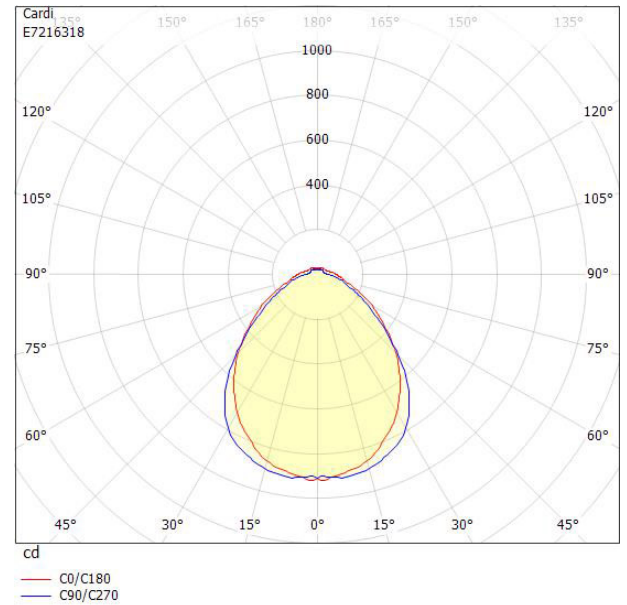

Ljusfördelningskurva

UGR-tabell

Beräkning av bländning enligt UGR												
p Tak	80	70	70	50	50	80	70	70	50	50		
p Vägg	60	50	30	50	30	60	50	30	50	30		
p Golv	30	20	20	20	20	30	20	20	20	20		
Rumsstorlek X	Y	Bildriktning tvärs till tvärsaxel					Bildriktning längs till tvärsaxel					
2H	2H	16.1	17.7	18.9	18.1	19.2	15.9	17.5	18.7	17.9	19.0	
2H	3H	17.4	19.1	20.1	19.5	20.5	16.9	18.6	19.6	19.1	20.0	
2H	4H	18.1	19.8	20.8	20.3	21.2	17.5	19.2	20.1	19.6	20.6	
2H	6H	18.9	20.6	21.5	21.1	22.0	18.0	19.7	20.6	20.2	21.1	
2H	8H	19.4	21.1	22.0	21.6	22.4	18.4	20.1	20.9	20.6	21.4	
2H	12H	20.0	21.7	22.5	22.2	23.0	18.7	20.4	21.3	20.9	21.7	
4H	2H	16.5	18.1	19.1	18.6	19.5	16.3	18.0	18.9	18.4	19.4	
4H	3H	18.0	19.7	20.5	20.2	21.0	17.6	19.3	20.1	19.8	20.6	
4H	4H	18.9	20.6	21.3	21.1	21.8	18.3	20.0	20.7	20.5	21.2	
4H	6H	19.9	21.6	22.3	22.2	22.8	19.0	20.8	21.4	21.3	21.9	
4H	8H	20.5	22.3	22.8	22.8	23.4	19.4	21.2	21.8	21.8	22.3	
4H	12H	21.2	23.0	23.5	23.6	24.1	19.9	21.7	22.2	22.2	22.8	
8H	4H	19.1	20.9	21.5	21.4	22.0	18.6	20.3	20.9	20.9	21.5	
8H	6H	20.4	22.1	22.6	22.7	23.2	19.5	21.3	21.8	21.9	22.4	
8H	8H	21.1	22.9	23.3	23.5	23.9	20.1	21.9	22.3	22.5	22.9	
8H	12H	22.1	23.9	24.3	24.5	24.9	20.7	22.5	22.9	23.1	23.5	
12H	4H	19.2	20.9	21.5	21.5	22.0	18.6	20.4	20.9	21.0	21.5	
12H	6H	20.5	22.2	22.7	22.9	23.3	19.7	21.5	21.9	22.1	22.5	
12H	8H	21.3	23.1	23.5	23.7	24.1	20.3	22.1	22.5	22.6	23.1	
Variation av besiktningsposition för tvärsaxel S												
S = 1.0H		+0.2 / -0.1					+0.2 / -0.2					
S = 1.5H		+0.2 / -0.4					+0.3 / -0.5					
S = 2.0H		+0.3 / -0.6					+0.5 / -0.8					
Standardtabell		BK06					BK06					
Korrektionsfaktor		6.6					4.9					
Korrigerade bländningsringar relaterade till total ljusflöde