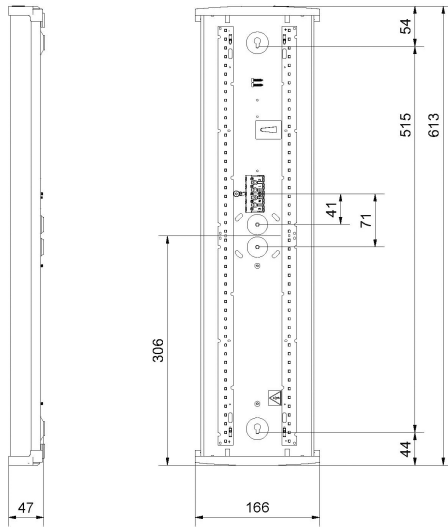

Måttritning