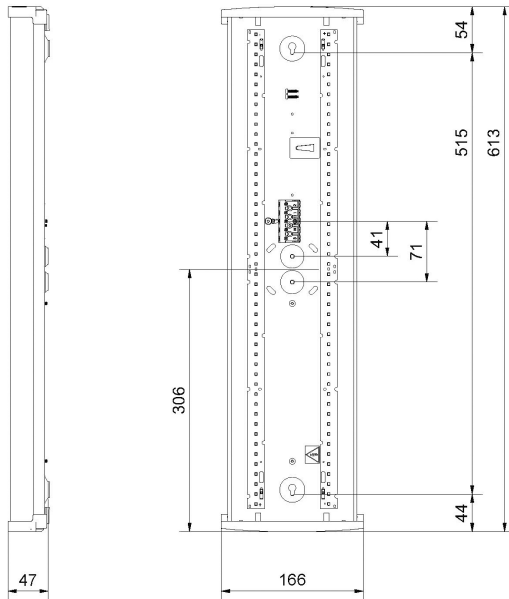

Mått ritning