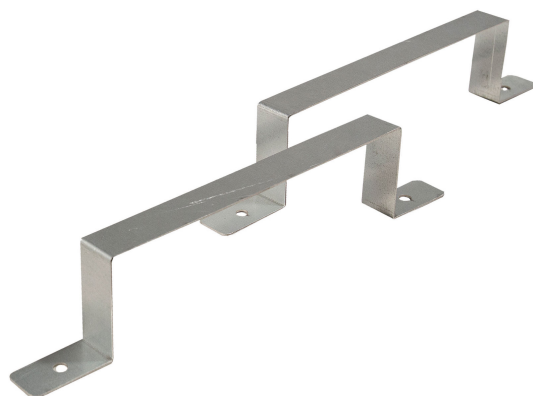

# SKYDDSRUMSBYGEL CARDI

E7216110

Skyddsrumssbygel av rostfritt stål, håller armaturen från utsidan. Skruv och plugg medföljer ej. Uppfyller norm T21-103.

Material

Rostfritt stål

---