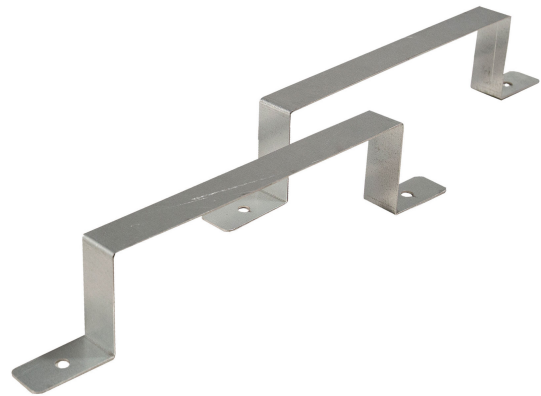

SKYDDSRUMSBYGEL CARDI

E7216110

Skyddsrumssbygel av rostfritt stål, håller armaturen från utsidan. Skruv och plugg medföljer ej. Uppfyller norm T21-103.

Material

Rostfritt stål

Måttitning