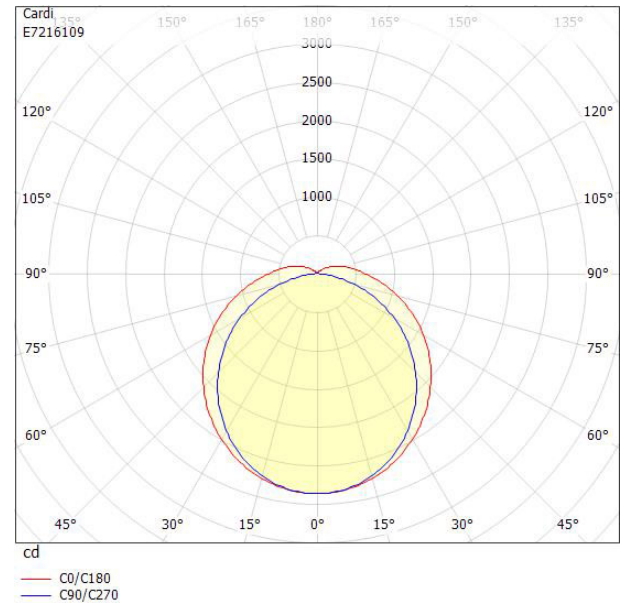

Ljusfördelningskurva

UGR-tabell

Beräkning av bländning enligt UGR												
p Tak		70	70	50	50	30	70	70	50	50	30	
p Vägg		50	30	50	30	30	50	30	50	30	30	
p Golv		20	20	20	20	20	20	20	20	20	20	
Rumsstorlek X Y		Blickriktning tvärs till tvärsaxel					Blickriktning längs till tvärsaxel					
2H	2H	21.5	22.8	21.9	23.2	23.6	21.5	22.8	21.9	23.2	23.6	
2H	3H	23.3	24.5	23.7	24.9	25.3	23.0	24.1	23.4	24.5	25.0	
2H	4H	24.1	25.3	24.6	25.7	26.1	23.5	24.6	23.9	25.0	25.5	
2H	6H	24.9	25.9	25.4	26.4	26.8	23.8	24.9	24.3	25.3	25.8	
2H	8H	25.2	26.2	25.7	26.7	27.2	23.9	24.9	24.4	25.4	25.9	
2H	12H	25.5	26.5	26.0	27.0	27.5	24.0	24.9	24.5	25.4	25.9	
4H	2H	22.2	23.3	22.6	23.7	24.2	22.1	23.3	22.6	23.7	24.1	
4H	3H	24.1	25.1	24.6	25.6	26.1	23.8	24.7	24.3	25.2	25.7	
4H	4H	25.1	26.0	25.6	26.5	27.0	24.4	25.3	24.9	25.8	26.3	
4H	6H	26.0	26.8	26.6	27.3	27.9	24.9	25.7	25.4	26.2	26.7	
4H	8H	26.5	27.2	27.0	27.7	28.3	25.0	25.8	25.6	26.3	26.9	
4H	12H	26.9	27.5	27.4	28.1	28.7	25.1	25.8	25.7	26.3	26.9	
8H	4H	25.4	26.1	26.0	26.7	27.2	24.8	25.5	25.4	26.1	26.6	
8H	6H	26.6	27.1	27.1	27.7	28.3	25.5	26.1	26.0	26.6	27.2	
8H	8H	27.1	27.6	27.7	28.2	28.9	25.7	26.2	26.3	26.8	27.4	
8H	12H	27.7	28.1	28.3	28.7	29.4	25.9	26.3	26.5	26.9	27.6	
12H	4H	25.4	26.1	26.0	26.6	27.2	24.9	25.5	25.4	26.1	26.7	
12H	6H	26.6	27.2	27.2	27.7	28.4	25.6	26.1	26.2	26.7	27.4	
12H	8H	27.3	27.7	27.9	28.3	29.0	25.9	26.4	26.5	27.0	27.6	
Variation av åskådarposition för tvärsaxel S												
S = 1.0H		+0.1 / -0.1					+0.1 / -0.1					
S = 1.5H		+0.2 / -0.3					+0.2 / -0.3					
S = 2.0H		+0.3 / -0.5					+0.4 / -0.6					
Standardtabell Korrektionsfaktor		BK08 10.7					BK06 8.9					
Korrigerade bländindikeringar relaterade till totalt ljusflöde