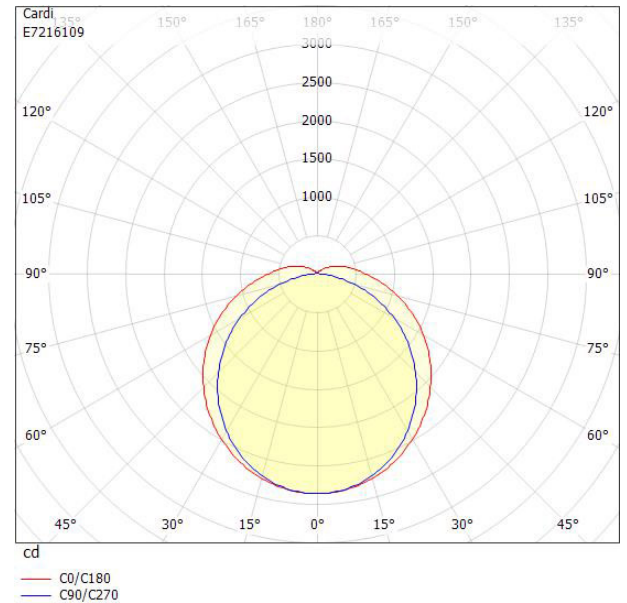

Ljusfördelningskurva

UGR-tabell

Beräkning av bländning enligt UGR												
p Tak		70	70	50	50	30	70	70	50	50	30	
p Vägg		50	30	50	30	30	50	30	50	30	30	
p Golv		20	20	20	20	20	20	20	20	20	20	
Rumsstorlek		Blickriktning tvärs till tvärsaxel					Blickriktning längs till tvärsaxel					
X	Y											
2H	2H	21.5	22.8	21.9	23.2	23.6	21.5	22.8	21.9	23.2	23.6	
2H	3H	23.3	24.5	23.7	24.9	25.3	23.0	24.1	23.4	24.5	25.0	
2H	4H	24.1	25.3	24.6	25.7	26.1	23.5	24.6	23.9	25.0	25.5	
2H	6H	24.9	25.9	25.4	26.4	26.8	23.8	24.9	24.3	25.3	25.8	
2H	8H	25.2	26.2	25.7	26.7	27.2	23.9	24.9	24.4	25.4	25.9	
2H	12H	25.5	26.5	26.0	27.0	27.5	24.0	24.9	24.5	25.4	25.9	
4H	2H	22.2	23.3	22.6	23.7	24.2	22.1	23.3	22.6	23.7	24.1	
4H	3H	24.1	25.1	24.6	25.6	26.1	23.8	24.7	24.3	25.2	25.7	
4H	4H	25.1	26.0	25.6	26.5	27.0	24.4	25.3	24.9	25.8	26.3	
4H	6H	26.0	26.8	26.6	27.3	27.9	24.9	25.7	25.4	26.2	26.7	
4H	8H	26.5	27.2	27.0	27.7	28.3	25.0	25.8	25.6	26.3	26.9	
4H	12H	26.9	27.5	27.4	28.1	28.7	25.1	25.8	25.7	26.3	26.9	
8H	4H	25.4	26.1	26.0	26.7	27.2	24.8	25.5	25.4	26.1	26.6	
8H	6H	26.6	27.1	27.1	27.7	28.3	25.5	26.1	26.0	26.6	27.2	
8H	8H	27.1	27.6	27.7	28.2	28.9	25.7	26.2	26.3	26.8	27.4	
8H	12H	27.7	28.1	28.3	28.7	29.4	25.9	26.3	26.5	26.9	27.6	
12H	4H	25.4	26.1	26.0	26.6	27.2	24.9	25.5	25.4	26.1	26.7	
12H	6H	26.6	27.2	27.2	27.7	28.4	25.6	26.1	26.2	26.7	27.4	
12H	8H	27.3	27.7	27.9	28.3	29.0	25.9	26.4	26.5	27.0	27.6	
Variation av åskådarposition för tvärsaxel S												
S = 1.0H		+0.1 / -0.1					+0.1 / -0.1					
S = 1.5H		+0.2 / -0.3					+0.2 / -0.3					
S = 2.0H		+0.3 / -0.5					+0.4 / -0.6					
Standardtabell		BK08					BK06					
Korrektionsfaktor		10.7					8.9					
Korrigerade bländindikeringar relaterade till totalt ljusflöde