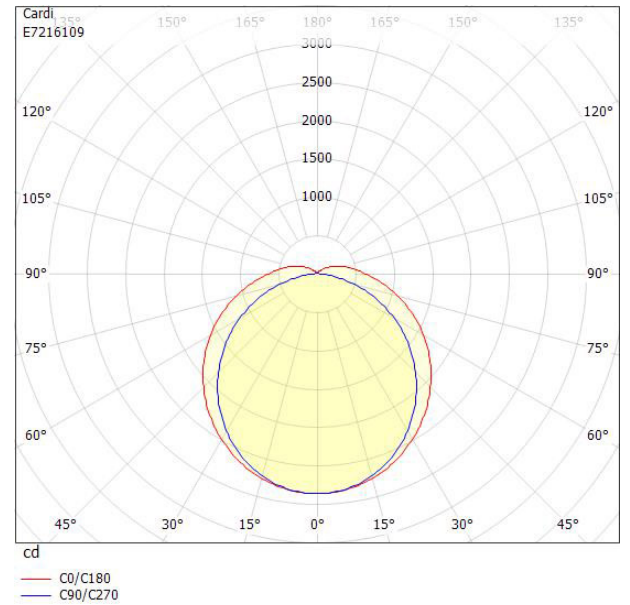

Ljusfördelningskurva

UGR-tabell

Beräkning av bländning enligt UGR													
p Tak		70	70	50	50	30	70	70	50	50	30		
p Vägg		50	30	50	30	30	50	30	50	30	30		
p Golv		20	20	20	20	20	20	20	20	20	20		
Rumsstorlek		Blickriktning tvärs till tvärsaxel					Blickriktning längs till tvärsaxel						
X	Y												
2H	2H	21.5	22.8	21.9	23.2	23.6	21.5	22.8	21.9	23.2	23.6		
2H	3H	23.3	24.5	23.7	24.9	25.3	23.0	24.1	23.4	24.5	25.0		
2H	4H	24.1	25.3	24.6	25.7	26.1	23.5	24.6	23.9	25.0	25.5		
2H	6H	24.9	25.9	25.4	26.4	26.8	23.8	24.9	24.3	25.3	25.8		
2H	8H	25.2	26.2	25.7	26.7	27.2	23.9	24.9	24.4	25.4	25.9		
2H	12H	25.5	26.5	26.0	27.0	27.5	24.0	24.9	24.5	25.4	25.9		
4H	2H	22.2	23.3	22.6	23.7	24.2	22.1	23.3	22.6	23.7	24.1		
4H	3H	24.1	25.1	24.6	25.6	26.1	23.8	24.7	24.3	25.2	25.7		
4H	4H	25.1	26.0	25.6	26.5	27.0	24.4	25.3	24.9	25.8	26.3		
4H	6H	26.0	26.8	26.6	27.3	27.9	24.9	25.7	25.4	26.2	26.7		
4H	8H	26.5	27.2	27.0	27.7	28.3	25.0	25.8	25.6	26.3	26.9		
4H	12H	26.9	27.5	27.4	28.1	28.7	25.1	25.8	25.7	26.3	26.9		
8H	4H	25.4	26.1	26.0	26.7	27.2	24.8	25.5	25.4	26.1	26.6		
8H	6H	26.6	27.1	27.1	27.7	28.3	25.5	26.1	26.0	26.6	27.2		
8H	8H	27.1	27.6	27.7	28.2	28.9	25.7	26.2	26.3	26.8	27.4		
8H	12H	27.7	28.1	28.3	28.7	29.4	25.9	26.3	26.5	26.9	27.6		
12H	4H	25.4	26.1	26.0	26.6	27.2	24.9	25.5	25.4	26.1	26.7		
12H	6H	26.6	27.2	27.2	27.7	28.4	25.6	26.1	26.2	26.7	27.4		
12H	8H	27.3	27.7	27.9	28.3	29.0	25.9	26.4	26.5	27.0	27.6		
Variation av åskådarposition för tvärsaxel S													
S = 1.0H		+0.1 / -0.1					+0.1 / -0.1						
S = 1.5H		+0.2 / -0.3					+0.2 / -0.3						
S = 2.0H		+0.3 / -0.5					+0.4 / -0.6						
Standardtabell		BK08					BK06						
Korrektionsfaktor		10.7					8.9						
Korrigerade bländindikeringar relaterade till totalt ljusflöde