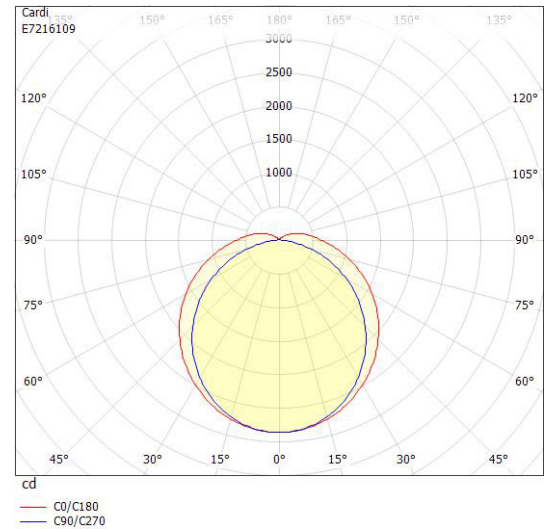

Måttritning

Ljusfördelningskurva

UGR-tabell

Beräkning av bländning enligt UGR													
		70	70	50	50	30	70	70	50	50	30		
ρ Tak													
ρ Vägg		50	30	50	30	30	50	30	50	30	30		
ρ Golv		20	20	20	20	20	20	20	20	20	20		
Rumsstorlek		Blickriktning tvärs till tvärsaxel					Blickriktning längs till tvärsaxel						
X	Y												
2H	2H	21.5	22.8	21.9	23.2	23.6	21.5	22.8	21.9	23.2	23.6		
2H	3H	23.3	24.5	23.7	24.9	25.3	23.0	24.1	23.4	24.5	25.0		
2H	4H	24.1	25.3	24.6	25.7	26.1	23.5	24.6	23.9	25.0	25.5		
2H	6H	24.9	25.9	25.4	26.4	26.8	23.8	24.9	24.3	25.3	25.8		
2H	8H	25.2	26.2	25.7	26.7	27.2	23.9	24.9	24.4	25.4	25.9		
2H	12H	25.5	26.5	26.0	27.0	27.5	24.0	24.9	24.5	25.4	25.9		
4H	2H	22.2	23.3	22.6	23.7	24.2	22.1	23.3	22.6	23.7	24.1		
4H	3H	24.1	25.1	24.6	25.6	26.1	23.8	24.7	24.3	25.2	25.7		
4H	4H	25.1	26.0	25.6	26.5	27.0	24.4	25.3	24.9	25.8	26.3		
4H	6H	26.0	26.8	26.6	27.3	27.9	24.9	25.7	25.4	26.2	26.7		
4H	8H	26.5	27.2	27.0	27.7	28.3	25.0	25.8	25.6	26.3	26.9		
4H	12H	26.9	27.5	27.4	28.1	28.7	25.1	25.8	25.7	26.3	26.9		
8H	4H	25.4	26.1	26.0	26.7	27.2	24.8	25.5	25.4	26.1	26.6		
8H	6H	26.6	27.1	27.1	27.7	28.3	25.5	26.1	26.0	26.6	27.2		
8H	8H	27.1	27.6	27.7	28.2	28.9	25.7	26.2	26.3	26.8	27.4		
8H	12H	27.7	28.1	28.3	28.7	29.4	25.9	26.3	26.5	26.9	27.6		
12H	4H	25.4	26.1	26.0	26.6	27.2	24.9	25.5	25.4	26.1	26.7		
12H	6H	26.6	27.2	27.2	27.7	28.4	25.6	26.1	26.2	26.7	27.4		
12H	8H	27.3	27.7	27.9	28.3	29.0	25.9	26.4	26.5	27.0	27.6		
Variation av åskådarposition för tvärsaxel S													
S = 1.0H		+0.1 / -0.1					+0.1 / -0.1						
S = 1.5H		+0.2 / -0.3					+0.2 / -0.3						
S = 2.0H		+0.3 / -0.5					+0.4 / -0.6						
Standardtabell		BK08					BK06						
Korrektionsfaktor		10.7					8.9						
Korrigerade bländindikeringar relaterade till totalt ljusflöde