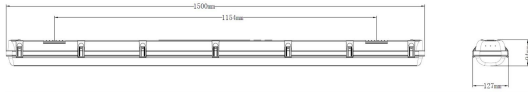

Måttritning