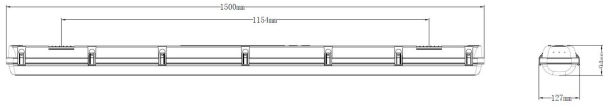

Måttritning