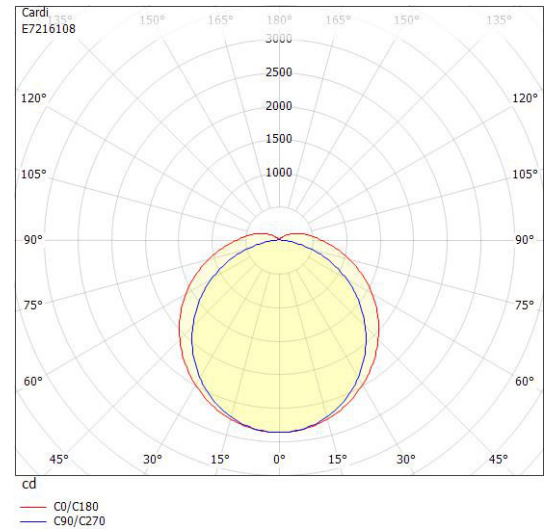

Måttritning

Ljusfördelningskurva

UGR-tabell

Beräkning av bländning enligt UGR													
		70	70	50	50	30	70	70	50	50	30		
ρ Tak													
ρ Vägg		50	30	50	30	30	50	30	50	30	30		
ρ Golv		20	20	20	20	20	20	20	20	20	20		
Rumsstorlek		Blickriktning tvärs till tvärsaxel					Blickriktning längs till tvärsaxel						
X	Y												
2H	2H	21.5	22.8	21.9	23.2	23.6	21.5	22.8	21.9	23.2	23.6		
2H	3H	23.3	24.5	23.7	24.9	25.3	23.0	24.1	23.4	24.5	25.0		
2H	4H	24.1	25.3	24.6	25.7	26.1	23.5	24.6	23.9	25.0	25.5		
2H	6H	24.9	25.9	25.4	26.4	26.8	23.8	24.9	24.3	25.3	25.8		
2H	8H	25.2	26.2	25.7	26.7	27.2	23.9	24.9	24.4	25.4	25.9		
2H	12H	25.5	26.5	26.0	27.0	27.5	24.0	24.9	24.5	25.4	25.9		
4H	2H	22.2	23.3	22.6	23.7	24.2	22.1	23.3	22.6	23.7	24.1		
4H	3H	24.1	25.1	24.6	25.6	26.1	23.8	24.7	24.3	25.2	25.7		
4H	4H	25.1	26.0	25.6	26.5	27.0	24.4	25.3	24.9	25.8	26.3		
4H	6H	26.0	26.8	26.6	27.3	27.9	24.9	25.7	25.4	26.2	26.7		
4H	8H	26.5	27.2	27.0	27.7	28.3	25.0	25.8	25.6	26.3	26.9		
4H	12H	26.9	27.5	27.4	28.1	28.7	25.1	25.8	25.7	26.3	26.9		
8H	4H	25.4	26.1	26.0	26.7	27.2	24.8	25.5	25.4	26.1	26.6		
8H	6H	26.6	27.1	27.1	27.7	28.3	25.5	26.1	26.0	26.6	27.2		
8H	8H	27.1	27.6	27.7	28.2	28.9	25.7	26.2	26.3	26.8	27.4		
8H	12H	27.7	28.1	28.3	28.7	29.4	25.9	26.3	26.5	26.9	27.6		
12H	4H	25.4	26.1	26.0	26.6	27.2	24.9	25.5	25.4	26.1	26.7		
12H	6H	26.6	27.2	27.2	27.7	28.4	25.6	26.1	26.2	26.7	27.4		
12H	8H	27.3	27.7	27.9	28.3	29.0	25.9	26.4	26.5	27.0	27.6		
Variation av åskådarposition för tvärsaxel S													
S = 1.0H		+0.1 / -0.1					+0.1 / -0.1						
S = 1.5H		+0.2 / -0.3					+0.2 / -0.3						
S = 2.0H		+0.3 / -0.5					+0.4 / -0.6						
Standardtabell		BK08					BK06						
Korrektionsfaktor		10.7					8.9						
Korrigerade bländindikeringar relaterade till totalt ljusflöde