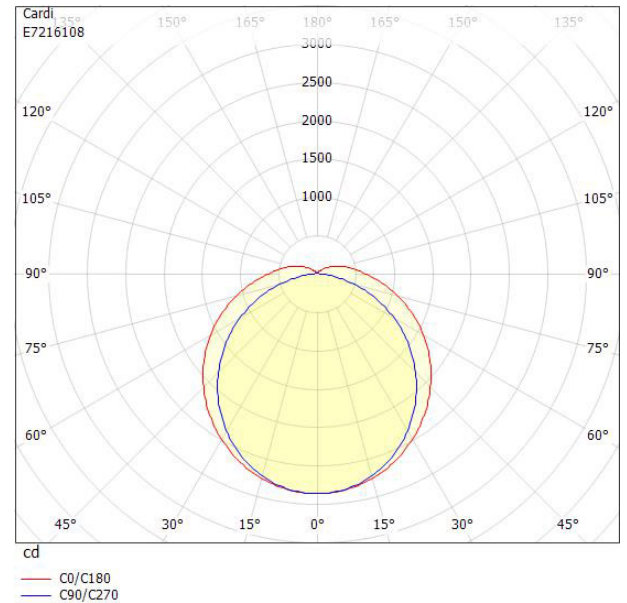

Ljusfördelningskurva

UGR-tabell

Beräkning av bländning enligt UGR												
p Tak		70	70	50	50	30	70		70	50	50	30
p Vägg		50	30	50	30	30	50<td>30</td><td>50</td><td>30</td><td>30</td>					
p Golv		20	20	20	20	20	20<td>20</td><td>20</td><td>20</td><td>20</td>					
Rumsstorlek		Blickriktning tvärs till tvärsaxel					Blickriktning längs till tvärsaxel					
X	Y											
2H	2H	21.5	22.8	21.9	23.2	23.6	21.5	22.8	21.9	23.2	23.6	
2H	3H	23.3	24.5	23.7	24.9	25.3	23.0	24.1	23.4	24.5	25.0	
2H	4H	24.1	25.3	24.6	25.7	26.1	23.5	24.6	23.9	25.0	25.5	
2H	6H	24.9	25.9	25.4	26.4	26.8	23.8	24.9	24.3	25.3	25.8	
2H	8H	25.2	26.2	25.7	26.7	27.2	23.9	24.9	24.4	25.4	25.9	
2H	12H	25.5	26.5	26.0	27.0	27.5	24.0	24.9	24.5	25.4	25.9	
4H	2H	22.2	23.3	22.6	23.7	24.2	22.1	23.3	22.6	23.7	24.1	
4H	3H	24.1	25.1	24.6	25.6	26.1	23.8	24.7	24.3	25.2	25.7	
4H	4H	25.1	26.0	25.6	26.5	27.0	24.4	25.3	24.9	25.8	26.3	
4H	6H	26.0	26.8	26.6	27.3	27.9	24.9	25.7	25.4	26.2	26.7	
4H	8H	26.5	27.2	27.0	27.7	28.3	25.0	25.8	25.6	26.3	26.9	
4H	12H	26.9	27.5	27.4	28.1	28.7	25.1	25.8	25.7	26.3	26.9	
8H	4H	25.4	26.1	26.0	26.7	27.2	24.8	25.5	25.4	26.1	26.6	
8H	6H	26.6	27.1	27.1	27.7	28.3	25.5	26.1	26.0	26.6	27.2	
8H	8H	27.1	27.6	27.7	28.2	28.9	25.7	26.2	26.3	26.8	27.4	
8H	12H	27.7	28.1	28.3	28.7	29.4	25.9	26.3	26.5	26.9	27.6	
12H	4H	25.4	26.1	26.0	26.6	27.2	24.9	25.5	25.4	26.1	26.7	
12H	6H	26.6	27.2	27.2	27.7	28.4	25.6	26.1	26.2	26.7	27.4	
12H	8H	27.3	27.7	27.9	28.3	29.0	25.9	26.4	26.5	27.0	27.6	
Variation av åskådarposition för tvärsaxel S												
S = 1.0H		+0.1 / -0.1					+0.1 / -0.1					
S = 1.5H		+0.2 / -0.3					+0.2 / -0.3					
S = 2.0H		+0.3 / -0.5					+0.4 / -0.6					
Standardtabell		BK08					BK06					
Korrektionsfaktor		10.7					8.9					
Korrigerade bländindikeringar relaterade till totalt ljusflöde