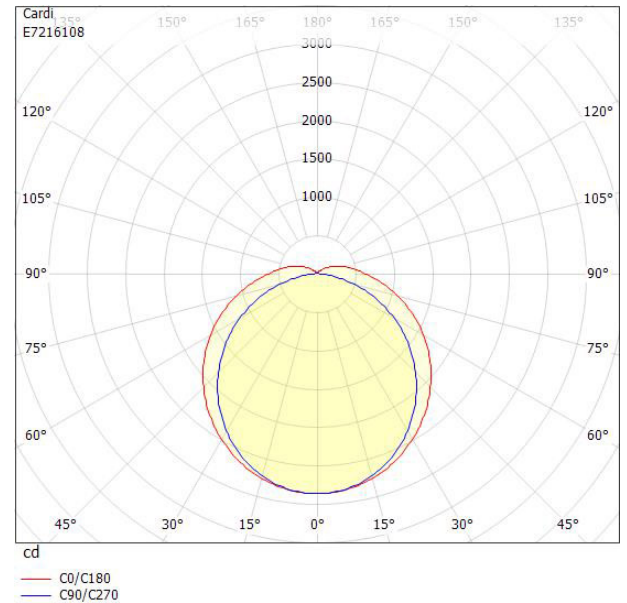

Ljusfördelningskurva

UGR-tabell

Beräkning av bländning enligt UGR												
ρ Tak	70	70	50	50	30	70	70	50	50	30		
ρ Vägg	50	30	50	30	30	50	30	50	30	30		
ρ Golv	20	20	20	20	20	20	20	20	20	20		
Rumsstorlek	Blickriktning tvärs till tvärsaxel					Blickriktning längs till tvärsaxel						
X	Y											
2H	2H	21.5	22.8	21.9	23.2	23.6	21.5	22.8	21.9	23.2	23.6	
2H	3H	23.3	24.5	23.7	24.9	25.3	23.0	24.1	23.4	24.5	25.0	
2H	4H	24.1	25.3	24.6	25.7	26.1	23.5	24.6	23.9	25.0	25.5	
2H	6H	24.9	25.9	25.4	26.4	26.8	23.8	24.9	24.3	25.3	25.8	
2H	8H	25.2	26.2	25.7	26.7	27.2	23.9	24.9	24.4	25.4	25.9	
2H	12H	25.5	26.5	26.0	27.0	27.5	24.0	24.9	24.5	25.4	25.9	
4H	2H	22.2	23.3	22.6	23.7	24.2	22.1	23.3	22.6	23.7	24.1	
4H	3H	24.1	25.1	24.6	25.6	26.1	23.8	24.7	24.3	25.2	25.7	
4H	4H	25.1	26.0	25.6	26.5	27.0	24.4	25.3	24.9	25.8	26.3	
4H	6H	26.0	26.8	26.6	27.3	27.9	24.9	25.7	25.4	26.2	26.7	
4H	8H	26.5	27.2	27.0	27.7	28.3	25.0	25.8	25.6	26.3	26.9	
4H	12H	26.9	27.5	27.4	28.1	28.7	25.1	25.8	25.7	26.3	26.9	
8H	4H	25.4	26.1	26.0	26.7	27.2	24.8	25.5	25.4	26.1	26.6	
8H	6H	26.6	27.1	27.1	27.7	28.3	25.5	26.1	26.0	26.6	27.2	
8H	8H	27.1	27.6	27.7	28.2	28.9	25.7	26.2	26.3	26.8	27.4	
8H	12H	27.7	28.1	28.3	28.7	29.4	25.9	26.3	26.5	26.9	27.6	
12H	4H	25.4	26.1	26.0	26.6	27.2	24.9	25.5	25.4	26.1	26.7	
12H	6H	26.6	27.2	27.2	27.7	28.4	25.6	26.1	26.2	26.7	27.4	
12H	8H	27.3	27.7	27.9	28.3	29.0	25.9	26.4	26.5	27.0	27.6	
Variation av åskådarposition för tvärsaxel S												
S = 1.0H	+0.1 / -0.1					+0.1 / -0.1						
S = 1.5H	+0.2 / -0.3					+0.2 / -0.3						
S = 2.0H	+0.3 / -0.5					+0.4 / -0.6						
Standardtabell	BK08					BK06						
Korrektionsfaktor	10.7					8.9						
Korrigerade bländindikeringar relaterade till totalt ljusflöde