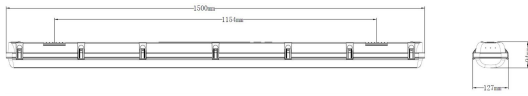

Måttritning