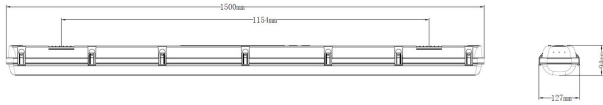

Måttritning