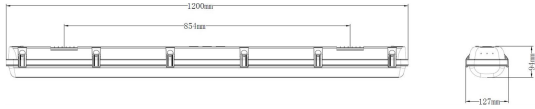

Måttritning