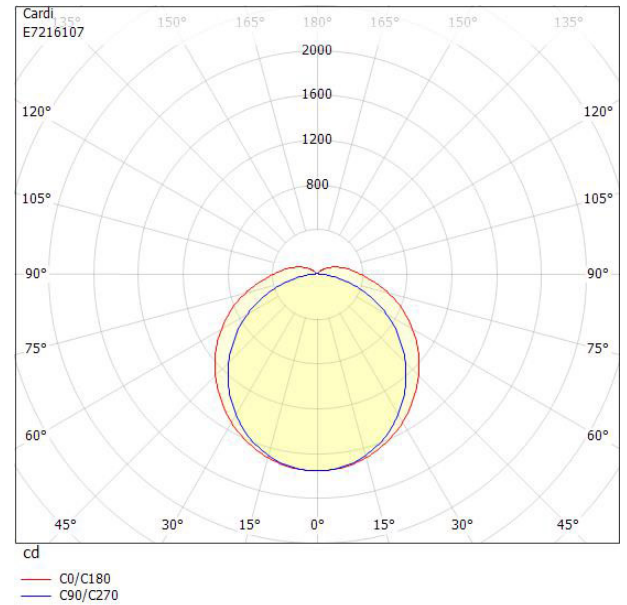

**Ljustekniska data**

Armaturljusflöde	6150 lm
Bibehållet ljusflöde vid genomsnittlig livslängd 100 000 tim (25 °C omgivning)	80 %
Bibehållet ljusflöde vid genomsnittlig livslängd 50 000 tim (25 °C omgivning)	95 %
Flimmervärde Pst LM	0.01
Färgbeständighet (McAdam ellipse)	SDCM3
Färgtemperatur	4000 K
Färgåtergivningindex (CRI)	80-89
Justering av ljusflöde	Steglöst reglerbar
Ljusedelning	Symmetrisk
Ljuskälla	LED ej utbytbar
Ljusuttag	Direkt
Nominell omgivande temperatur enligt IEC62722-2-1	-25...50 °C
Spridningsvinkel	Extremt bredstrålande >80°
Stroboskopeffektvärde SVM	0.01
<b>Elektriska data</b>	
Antal don MCB B10A	20
Antal don MCB B16A	32
Antal don MCB C10A	33
Antal don MCB C16A	53
Distortion (THD)	10
Driftdon	LED-drivdon konstantström
Drivdon ingår	Ja
Effektfaktor	0.95
Ljusutbyte	143 lm/W
Max. systemeffekt	43 W
Märkspänning från/till	220...240 V
Spänningstyp	AC
Utbytbar drivdon	Ja
<b>Dimensioner</b>	
Bredd	125 mm
Höjd/djup	92 mm

## Måttritning

## Ljusfördelningskurva