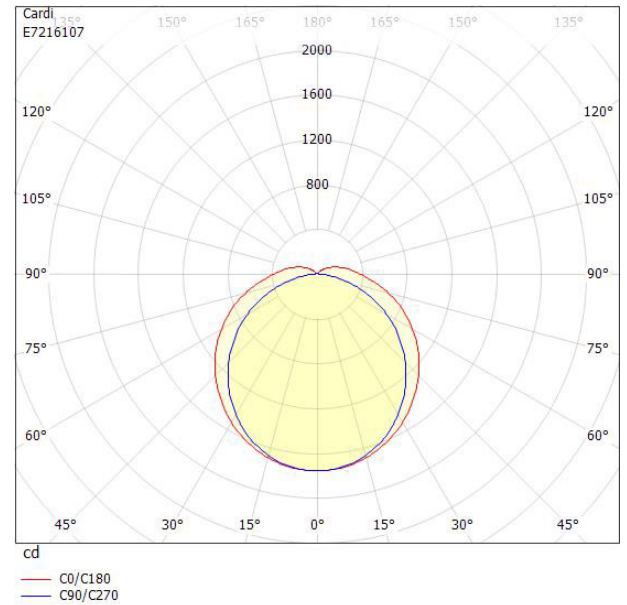

Ljusfördelningskurva

UGR-tabell

Beräkning av bländning enligt UGR										
p Tak	70	70	50	50	30	70	70	50	50	30
p Vägg	50	30	50	30	30	50	30	50	30	30
p Golv	20	20	20	20	20	20	20	20	20	20
Rumsstorlek X Y	Blickriktning tvärs till tvärsaxel					Blickriktning längs till tvärsaxel				
2H 2H	20.6	21.9	21.0	22.3	22.7	20.6	21.9	21.0	22.3	22.7
2H 3H	22.4	23.6	22.8	24.0	24.4	22.0	23.2	22.5	23.6	24.0
2H 4H	23.2	24.4	23.7	24.8	25.2	22.5	23.7	23.0	24.1	24.5
2H 6H	24.0	25.0	24.5	25.5	25.9	22.9	23.9	23.4	24.4	24.8
2H 8H	24.3	25.3	24.8	25.8	26.3	23.0	24.0	23.5	24.4	24.9
2H 12H	24.6	25.6	25.1	26.1	26.6	23.0	24.0	23.5	24.4	24.9
4H 2H	21.3	22.4	21.7	22.8	23.3	21.2	22.3	21.7	22.8	23.2
4H 3H	23.2	24.2	23.7	24.7	25.2	22.8	23.8	23.3	24.3	24.8
4H 4H	24.2	25.1	24.7	25.6	26.1	23.5	24.4	24.0	24.8	25.4
4H 6H	25.1	25.9	25.7	26.4	27.0	24.0	24.7	24.5	25.2	25.8
4H 8H	25.6	26.3	26.1	26.8	27.4	24.1	24.8	24.6	25.3	25.9
4H 12H	26.0	26.6	26.5	27.2	27.8	24.2	24.8	24.7	25.4	26.0
8H 4H	24.5	25.2	25.1	25.8	26.3	23.9	24.6	24.4	25.1	25.7
8H 6H	25.6	26.2	26.2	26.8	27.4	24.5	25.1	25.1	25.7	26.3
8H 8H	26.2	26.7	26.8	27.3	28.0	24.8	25.3	25.4	25.9	26.5
8H 12H	26.8	27.2	27.4	27.8	28.5	24.9	25.4	25.5	26.0	26.6
12H 4H	24.5	25.2	25.1	25.7	26.3	23.9	24.6	24.5	25.1	25.7
12H 6H	25.7	26.3	26.3	26.8	27.5	24.7	25.2	25.3	25.8	26.4
12H 8H	26.4	26.8	27.0	27.4	28.1	25.0	25.4	25.6	26.0	26.7
Variation av åskådarposition för tvärsavstånd S										
S = 1.0H	+0.1 / -0.1					+0.1 / -0.1				
S = 1.5H	+0.2 / -0.3					+0.2 / -0.3				
S = 2.0H	+0.3 / -0.5					+0.4 / -0.6				
Standardtabell	BK08					BK06				
Korrektionsfaktor	9.8					8.0				
Korrigerade bländindikeringar relaterade till totalt ljusflöde