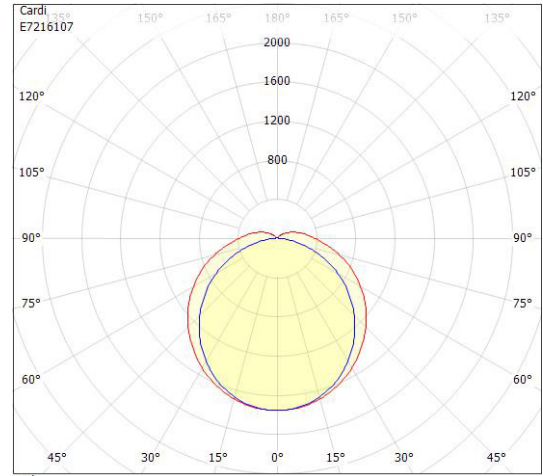

**Ljustekniska data**

Armaturljusflöde	6150 lm
Bibehållet ljusflöde vid genomsnittlig livslängd 100 000 tim (25 °C omgivning)	80 %
Bibehållet ljusflöde vid genomsnittlig livslängd 50 000 tim (25 °C omgivning)	95 %
Flimmervärde Pst LM	0.01
Färgbeständighet (McAdam ellipse)	SDCM3
Färgtemperatur	4000 K
Färgåtergivningindex (CRI)	80-89
Justering av ljusflöde	Steglöst reglerbar
Ljusfördelning	Symmetrisk
Ljuskälla	LED ej utbytbar
Ljusuttag	Direkt
Nominell omgivande temperatur enligt IEC62722-2-1	-25...50 °C
Spridningsvinkel	Extremt bredstrålande >80°
Stroboskopeffektvärde SVM	0.01
<b>Elektriska data</b>	
Antal don MCB B10A	10
Antal don MCB B16A	16
Antal don MCB C10A	16
Antal don MCB C16A	26
Distortion (THD)	10
Driftdon	LED-drivdon konstantström
Drivdon ingår	Ja
Effektfaktor	0.95
Ljusutbyte	143 lm/W
Max. systemeffekt	43 W
Märkspänning från/till	220...240 V
Spänningstyp	AC
Utbytbar drivdon	Ja
<b>Dimensioner</b>	
Bredd	125 mm
Höjd/djup	92 mm

## Måttritning

## Ljusfördelningskurva

cd  
 — C0/C180  
 — C90/C270