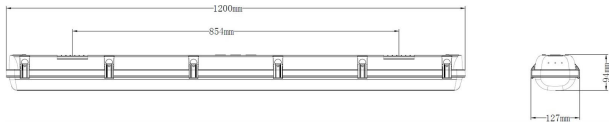

Måttritning