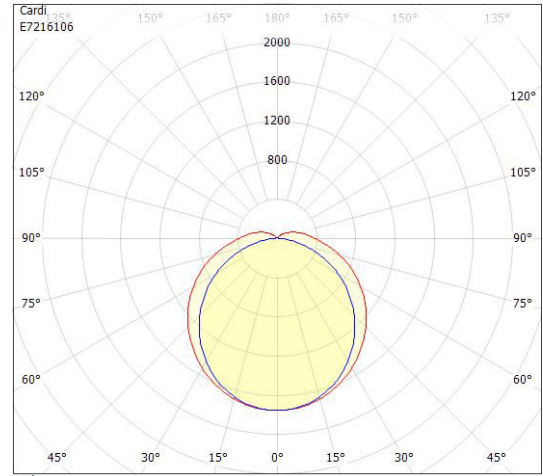

Ljusfördelningskurva

cd
— C0/C180
— C90/C270

UGR-tabell

Beräkning av bländning enligt UGR													
p Tak	70	70	50	50	30	70	70	50	50	30			
p Vägg	50	30	50	30	30	50	30	50	30	30			
p Golv	20	20	20	20	20	20	20	20	20	20			
Rumsstorlek		Blickriktning tvärs till tvärsaxel					Blickriktning längs till tvärsaxel						
X	Y												
2H	2H	20.6	21.9	21.0	22.3	22.7	20.6	21.9	21.0	22.3	22.7		
2H	3H	22.4	23.6	22.8	24.0	24.4	22.0	23.2	22.5	23.6	24.0		
2H	4H	23.2	24.4	23.7	24.8	25.2	22.5	23.7	23.0	24.1	24.5		
2H	6H	24.0	25.0	24.5	25.5	25.9	22.9	23.9	23.4	24.4	24.8		
2H	8H	24.3	25.3	24.8	25.8	26.3	23.0	24.0	23.5	24.4	24.9		
2H	12H	24.6	25.6	25.1	26.1	26.6	23.0	24.0	23.5	24.4	24.9		
4H	2H	21.3	22.4	21.7	22.8	23.3	21.2	22.3	21.7	22.8	23.2		
4H	3H	23.2	24.2	23.7	24.7	25.2	22.8	23.8	23.3	24.3	24.8		
4H	4H	24.2	25.1	24.7	25.6	26.1	23.5	24.4	24.0	24.8	25.4		
4H	6H	25.1	25.9	25.7	26.4	27.0	24.0	24.7	24.5	25.2	25.8		
4H	8H	25.6	26.3	26.1	26.8	27.4	24.1	24.8	24.6	25.3	25.9		
4H	12H	26.0	26.6	26.5	27.2	27.8	24.2	24.8	24.7	25.4	26.0		
8H	4H	24.5	25.2	25.1	25.8	26.3	23.9	24.6	24.4	25.1	25.7		
8H	6H	25.6	26.2	26.2	26.8	27.4	24.5	25.1	25.1	25.7	26.3		
8H	8H	26.2	26.7	26.8	27.3	28.0	24.8	25.3	25.4	25.9	26.5		
8H	12H	26.8	27.2	27.4	27.8	28.5	24.9	25.4	25.5	26.0	26.6		
12H	4H	24.5	25.2	25.1	25.7	26.3	23.9	24.6	24.5	25.1	25.7		
12H	6H	25.7	26.3	26.3	26.8	27.5	24.7	25.2	25.3	25.8	26.4		
12H	8H	26.4	26.8	27.0	27.4	28.1	25.0	25.4	25.6	26.0	26.7		
Variation av åskådarposition för tvärsaxel S													
S = 1.0H		+0.1 / -0.1					+0.1 / -0.1						
S = 1.5H		+0.2 / -0.3					+0.2 / -0.3						
S = 2.0H		+0.3 / -0.5					+0.4 / -0.6						
Standardtabell		BK08					BK06						
Korrektionsfaktor		9.8					8.0						
Korrigerade bländindikeringar relaterade till totalt ljusflöde