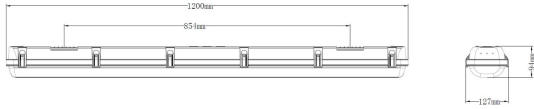

Måttritning