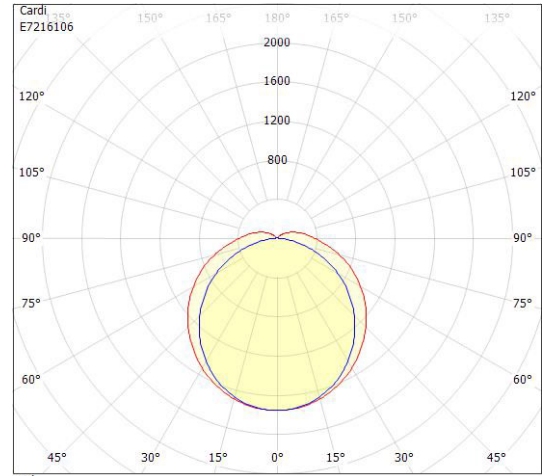

Ljusfördelningskurva

cd
— C0/C180
— C90/C270

UGR-tabell

Beräkning av bländning enligt UGR												
p Tak		70	70	50	50	30	70	70	50	50	30	
p Vägg		50	30	50	30	30	50	30	50	30	30	
p Golv		20	20	20	20	20	20	20	20	20	20	
Rumsstorlek		Blickriktning tvärs till tvärsaxel					Blickriktning längs till tvärsaxel					
X	Y											
2H	2H	20.6	21.9	21.0	22.3	22.7	20.6	21.9	21.0	22.3	22.7	
2H	3H	22.4	23.6	22.8	24.0	24.4	22.0	23.2	22.5	23.6	24.0	
2H	4H	23.2	24.4	23.7	24.8	25.2	22.5	23.7	23.0	24.1	24.5	
2H	6H	24.0	25.0	24.5	25.5	25.9	22.9	23.9	23.4	24.4	24.8	
2H	8H	24.3	25.3	24.8	25.8	26.3	23.0	24.0	23.5	24.4	24.9	
2H	12H	24.6	25.6	25.1	26.1	26.6	23.0	24.0	23.5	24.4	24.9	
4H	2H	21.3	22.4	21.7	22.8	23.3	21.2	22.3	21.7	22.8	23.2	
4H	3H	23.2	24.2	23.7	24.7	25.2	22.8	23.8	23.3	24.3	24.8	
4H	4H	24.2	25.1	24.7	25.6	26.1	23.5	24.4	24.0	24.8	25.4	
4H	6H	25.1	25.9	25.7	26.4	27.0	24.0	24.7	24.5	25.2	25.8	
4H	8H	25.6	26.3	26.1	26.8	27.4	24.1	24.8	24.6	25.3	25.9	
4H	12H	26.0	26.6	26.5	27.2	27.8	24.2	24.8	24.7	25.4	26.0	
8H	4H	24.5	25.2	25.1	25.8	26.3	23.9	24.6	24.4	25.1	25.7	
8H	6H	25.6	26.2	26.2	26.8	27.4	24.5	25.1	25.1	25.7	26.3	
8H	8H	26.2	26.7	26.8	27.3	28.0	24.8	25.3	25.4	25.9	26.5	
8H	12H	26.8	27.2	27.4	27.8	28.5	24.9	25.4	25.5	26.0	26.6	
12H	4H	24.5	25.2	25.1	25.7	26.3	23.9	24.6	24.5	25.1	25.7	
12H	6H	25.7	26.3	26.3	26.8	27.5	24.7	25.2	25.3	25.8	26.4	
12H	8H	26.4	26.8	27.0	27.4	28.1	25.0	25.4	25.6	26.0	26.7	
Variation av åskådarposition för tvärsaxel S												
S = 1.0H		+0.1 / -0.1					+0.1 / -0.1					
S = 1.5H		+0.2 / -0.3					+0.2 / -0.3					
S = 2.0H		+0.3 / -0.5					+0.4 / -0.6					
Standardtabell		BK08					BK06					
Korrigeringsfaktor		9.8					8.0					
Korrigerade bländindikeringar relaterade till totalt ljusflöde