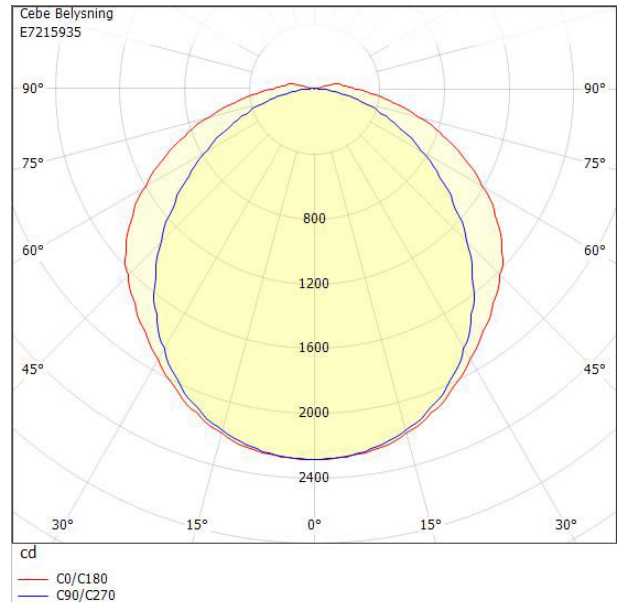

www.cardi.se

Måttritning

Ljusfördelningskurva

UGR-tabell

Beräkning av bländning enligt UGR											
p Tak	70	70	50	50	30	70	70	50	50	30	
p Vägg	50	30	50	30	30	50	30	50	30	30	
p Golv	20	20	20	20	20	20	20	20	20	20	
Rumsstorlek		Blickriktning tvärs till tvärsaxel					Blickriktning längs till tvärsaxel				
X	Y										
2H	2H	20.3	21.7	20.7	21.9	22.2	18.5	19.9	18.9	20.1	20.4
2H	3H	22.3	23.5	22.7	23.9	24.2	19.8	21.0	20.1	21.3	21.6
2H	4H	23.3	24.4	23.7	24.8	25.1	20.2	21.4	20.6	21.7	22.1
2H	6H	24.2	25.2	24.6	25.6	25.9	20.6	21.6	21.0	22.0	22.4
2H	8H	24.6	25.6	25.0	26.0	26.4	20.7	21.7	21.1	22.1	22.5
2H	12H	25.0	26.0	25.5	26.4	26.8	20.7	21.7	21.2	22.1	22.5
4H	2H	20.9	22.1	21.3	22.4	22.8	19.6	20.7	20.0	21.1	21.4
4H	3H	23.2	24.2	23.6	24.5	24.9	21.0	22.0	21.5	22.4	22.8
4H	4H	24.3	25.2	24.7	25.6	26.0	21.6	22.5	22.1	22.9	23.4
4H	6H	25.4	26.2	25.8	26.6	27.0	22.1	22.9	22.6	23.3	23.8
4H	8H	25.9	26.6	26.4	27.1	27.6	22.2	23.0	22.7	23.4	23.9
4H	12H	26.5	27.2	27.0	27.6	28.1	22.3	23.0	22.8	23.5	24.0
8H	4H	24.6	25.3	25.1	25.8	26.2	22.4	23.1	22.8	23.5	24.0
8H	6H	25.9	26.5	26.4	27.0	27.5	23.0	23.6	23.5	24.1	24.6
8H	8H	26.7	27.2	27.2	27.7	28.2	23.3	23.8	23.8	24.3	24.9
8H	12H	27.4	27.9	28.0	28.4	29.0	23.5	23.9	24.0	24.5	25.0
12H	4H	24.6	25.3	25.1	25.7	26.2	22.5	23.2	23.0	23.6	24.1
12H	6H	26.0	26.5	26.5	27.0	27.6	23.3	23.9	23.9	24.4	24.9
12H	8H	26.8	27.3	27.4	27.8	28.4	23.7	24.2	24.3	24.7	25.3
Variation av åskådarposition för tvärsavstånd S											
S = 1.0H		+0.1 / -0.1					+0.1 / -0.1				
S = 1.5H		+0.2 / -0.2					+0.3 / -0.4				
S = 2.0H		+0.3 / -0.5					+0.4 / -0.7				
Standardtabell		BK09					BK06				
Korrektionsfaktor		10.4					6.0				
Korrigerade bländindikeringar relaterade till totalt ljusflöde											