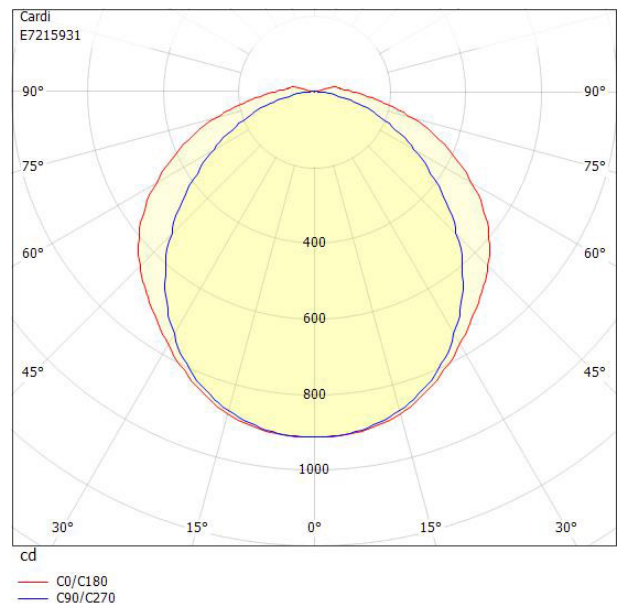

www.cardi.se

Genomgående ledning inkluderad

CARDI
Belysning från Elektroskandia

Måttritning

Ljusfördelningskurva

UGR-tabell

Beräkning av bländning enligt UGR												
p Tak	70	70	50	50	30	70	70	50	50	30		
p Vägg	50	30	50	30	30	50	30	50	30	30		
p Golv	20	20	20	20	20	20	20	20	20	20		
Rumsstorlek	X	Y	Blickriktning tvärs till tvärsaxel					Blickriktning längs till tvärsaxel				
2H	2H	20.3	21.7	20.7	22.0	22.3	18.5	19.9	18.9	20.2	20.4	
2H	3H	22.3	23.5	22.7	23.9	24.2	19.8	21.0	20.1	21.3	21.6	
2H	4H	23.3	24.4	23.7	24.8	25.1	20.2	21.4	20.6	21.7	22.1	
2H	6H	24.2	25.2	24.6	25.6	26.0	20.6	21.6	21.0	22.0	22.4	
2H	8H	24.6	25.6	25.0	26.0	26.4	20.7	21.7	21.1	22.1	22.5	
2H	12H	25.0	26.0	25.5	26.4	26.8	20.7	21.7	21.2	22.1	22.5	
4H	2H	20.9	22.1	21.3	22.4	22.8	19.6	20.7	20.0	21.1	21.4	
4H	3H	23.2	24.2	23.6	24.5	24.9	21.0	22.0	21.5	22.4	22.8	
4H	4H	24.3	25.2	24.7	25.6	26.0	21.7	22.5	22.1	22.9	23.4	
4H	6H	25.4	26.2	25.9	26.6	27.1	22.1	22.9	22.6	23.3	23.8	
4H	8H	25.9	26.7	26.4	27.1	27.6	22.2	23.0	22.7	23.4	23.9	
4H	12H	26.5	27.2	27.0	27.6	28.1	22.4	23.0	22.8	23.5	24.0	
8H	4H	24.6	25.3	25.1	25.8	26.2	22.4	23.1	22.8	23.5	24.0	
8H	6H	25.9	26.5	26.4	27.0	27.5	23.0	23.6	23.5	24.1	24.6	
8H	8H	26.7	27.2	27.2	27.7	28.2	23.3	23.8	23.8	24.3	24.9	
8H	12H	27.4	27.9	28.0	28.4	29.0	23.5	24.0	24.0	24.5	25.0	
12H	4H	24.6	25.3	25.1	25.7	26.2	22.5	23.2	23.0	23.6	24.1	
12H	6H	26.0	26.5	26.5	27.0	27.6	23.4	23.9	23.9	24.4	24.9	
12H	8H	26.8	27.3	27.4	27.8	28.4	23.7	24.2	24.3	24.7	25.3	
Variation av åskådarposition för tvärsavstånd S												
S = 1.0H		+0.1 / -0.1					+0.1 / -0.1					
S = 1.5H		+0.2 / -0.2					+0.3 / -0.4					
S = 2.0H		+0.3 / -0.5					+0.4 / -0.7					
Standardtabell		BK09					BK06					
Korrektionsfaktor		10.4					6.0					
Korrigerade bländindikeringar relaterade till totalt ljusflöde												