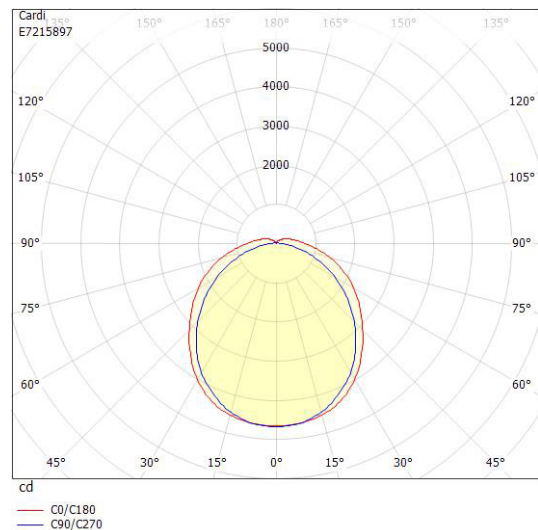

Måttritning

FABO LED	A	D
XÖK	1172	max. 700
XLÖK/ÖK DALI	1172	max. 700
XXL ÖK/ÖK DALI	1452	max. 940

Ljusfördelningskurva

UGR-tabell

Beräkning av bländning enligt UGR												
p Tak		70	70	50	50	30	70	70	50	50	30	
p Vägg		50	30	50	30	30	50	30	50	30	30	
p Golv		20	20	20	20	20	20	20	20	20	20	
Rumsstorlek		Blickriktning tvärs till tvärsaxel					Blickriktning längs till tvärsaxel					
X	Y											
2H	2H	21.7	22.9	22.0	23.3	23.6	21.7	23.0	22.1	23.3	23.7	
2H	3H	23.4	24.6	23.8	25.0	25.4	23.1	24.2	23.5	24.6	25.0	
2H	4H	24.2	25.3	24.7	25.7	26.1	23.6	24.7	24.1	25.1	25.6	
2H	6H	25.0	26.0	25.4	26.4	26.8	24.0	25.1	24.5	25.5	25.9	
2H	8H	25.3	26.3	25.7	26.7	27.1	24.2	25.1	24.6	25.6	26.0	
2H	12H	25.6	26.5	26.0	27.0	27.4	24.2	25.2	24.7	25.6	26.1	
4H	2H	22.3	23.4	22.7	23.7	24.2	22.5	23.6	22.9	23.9	24.4	
4H	3H	24.2	25.2	24.7	25.6	26.1	24.1	25.0	24.5	25.4	25.9	
4H	4H	25.2	26.0	25.7	26.5	27.0	24.8	25.6	25.3	26.1	26.6	
4H	6H	26.1	26.8	26.6	27.3	27.9	25.3	26.0	25.8	26.5	27.1	
4H	8H	26.5	27.2	27.0	27.7	28.3	25.5	26.2	26.0	26.7	27.2	
4H	12H	26.9	27.5	27.4	28.0	28.6	25.6	26.3	26.2	26.8	27.3	
8H	4H	25.5	26.2	26.0	26.7	27.2	25.3	26.0	25.8	26.5	27.0	
8H	6H	26.6	27.2	27.1	27.7	28.3	26.1	26.6	26.6	27.2	27.8	
8H	8H	27.1	27.6	27.7	28.2	28.8	26.4	26.9	27.0	27.4	28.1	
8H	12H	27.7	28.1	28.3	28.7	29.3	26.6	27.1	27.2	27.7	28.3	
12H	4H	25.5	26.1	26.0	26.6	27.2	25.4	26.1	26.0	26.6	27.1	
12H	6H	26.7	27.2	27.2	27.7	28.3	26.3	26.8	26.9	27.4	28.0	
12H	8H	27.3	27.7	27.9	28.3	28.9	26.7	27.2	27.3	27.7	28.4	
Variation av åskådarposition för tvärsaxel S												
S = 1.0H		+0.1 / -0.1					+0.1 / -0.1					
S = 1.5H		+0.2 / -0.3					+0.2 / -0.3					
S = 2.0H		+0.3 / -0.5					+0.3 / -0.6					
Standardtabell		BK08					BK06					
Korrektionsfaktor		10.8					9.3					
Korrigerade bländindikeringar relaterade till totalt ljusflöde												