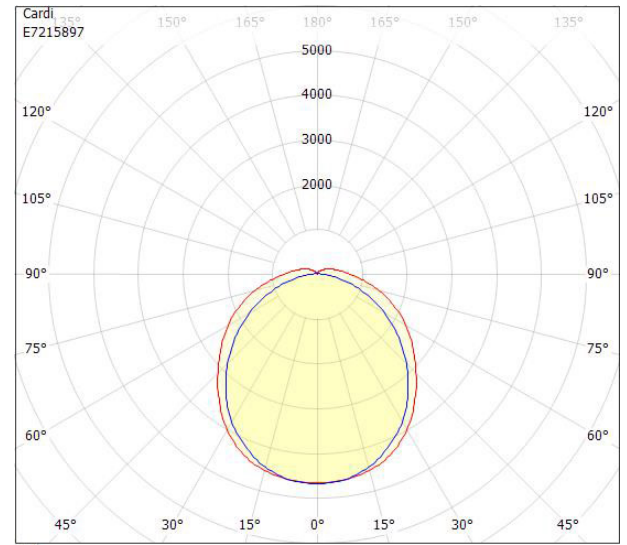

Måttritning

Ljusfördelningskurva

— C0/C180
— C90/C270

UGR-tabell

Beräkning av bländning enligt UGR										
ρ Tak	70	70	50	50	30	70	70	50	50	30
ρ Vägg	50	30	50	30	30	50	30	50	30	30
ρ Golv	20	20	20	20	20	20	20	20	20	20
Rumsstorlek X Y	Blickriktning tvärs till tvärsaxel					Blickriktning längs till tvärsaxel				
2H 2H	21.7	22.9	22.0	23.3	23.6	21.7	23.0	22.1	23.3	23.7
2H 3H	23.4	24.6	23.8	25.0	25.4	23.1	24.2	23.5	24.6	25.0
2H 4H	24.2	25.3	24.7	25.7	26.1	23.6	24.7	24.1	25.1	25.6
2H 6H	25.0	26.0	25.4	26.4	26.8	24.0	25.1	24.5	25.5	25.9
2H 8H	25.3	26.3	25.7	26.7	27.1	24.2	25.1	24.6	25.6	26.0
2H 12H	25.6	26.5	26.0	27.0	27.4	24.2	25.2	24.7	25.6	26.1
4H 2H	22.3	23.4	22.7	23.7	24.2	22.5	23.6	22.9	23.9	24.4
4H 3H	24.2	25.2	24.7	25.6	26.1	24.1	25.0	24.5	25.4	25.9
4H 4H	25.2	26.0	25.7	26.5	27.0	24.8	25.6	25.3	26.1	26.6
4H 6H	26.1	26.8	26.6	27.3	27.9	25.3	26.0	25.8	26.5	27.1
4H 8H	26.5	27.2	27.0	27.7	28.3	25.5	26.2	26.0	26.7	27.2
4H 12H	26.9	27.5	27.4	28.0	28.6	25.6	26.3	26.2	26.8	27.3
8H 4H	25.5	26.2	26.0	26.7	27.2	25.3	26.0	25.8	26.5	27.0
8H 6H	26.6	27.2	27.1	27.7	28.3	26.1	26.6	26.6	27.2	27.8
8H 8H	27.1	27.6	27.7	28.2	28.8	26.4	26.9	27.0	27.4	28.1
8H 12H	27.7	28.1	28.3	28.7	29.3	26.6	27.1	27.2	27.7	28.3
12H 4H	25.5	26.1	26.0	26.6	27.2	25.4	26.1	26.0	26.6	27.1
12H 6H	26.7	27.2	27.2	27.7	28.3	26.3	26.8	26.9	27.4	28.0
12H 8H	27.3	27.7	27.9	28.3	28.9	26.7	27.2	27.3	27.7	28.4
Variation av åskådarposition för tvärsavstånd S										
S = 1.0H	+0.1 / -0.1					+0.1 / -0.1				
S = 1.5H	+0.2 / -0.3					+0.2 / -0.3				
S = 2.0H	+0.3 / -0.5					+0.3 / -0.6				
Standardtabell	BK08					BK06				
Korrektionsfaktor	10.8					9.3				
Korrigerade bländindikeringar relaterade till totalt ljusflöde