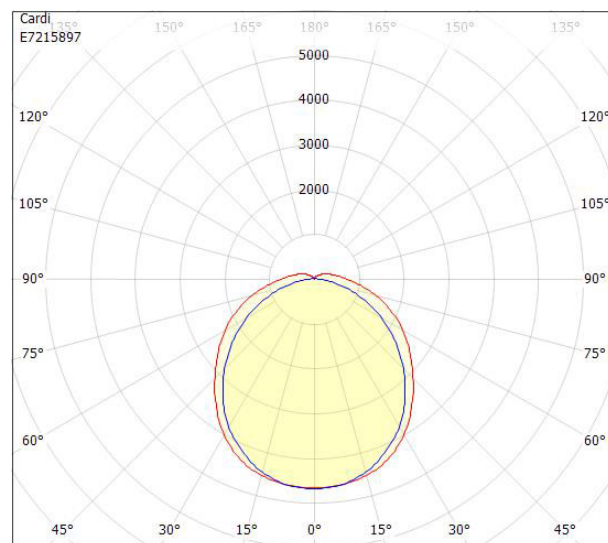

**Ljustekniska data**

Armaturljusflöde	16800 lm
Bibehållet ljusflöde vid genomsnittlig livslängd 100 000 tim (25 °C omgivning)	80 %
Bibehållet ljusflöde vid genomsnittlig livslängd 50 000 tim (25 °C omgivning)	95 %
Flimmervärde Pst LM	0.02
Färgbeständighet (McAdam ellipse)	SDCM3
Färgtemperatur	4000 K
Färgåtergivningindex (CRI)	80-89
Justering av ljusflöde	Nej
Ljusfördelning	Symmetrisk
Ljuskälla	LED ej utbytbar
Ljusuttag	Direkt
Nominell omgivande temperatur enligt IEC62722-2-1	-25...35 °C
Spridningsvinkel	Extremt bredstrålande >80°
Stroboskopeffektvärde SVM	0.01
<b>Elektriska data</b>	
Antal don MCB B10A	16
Antal don MCB B16A	26
Antal don MCB C10A	27
Antal don MCB C16A	44
Distortion (THD)	10
Driftdon	LED-drivdon konstantström
Drivdon ingår	Ja
Effektfaktor	0.95
Ljusutbyte	153 lm/W
Max. systemeffekt	99 W
Märkspänning från/till	220...240 V
Spänningstyp	AC
Utbytbar drivdon	Ja
<b>Dimensioner</b>	
Bredd	145 mm
Höjd/djup	111 mm

## Mått ritning

FABO LED	A	D
x ÖK	1172	max. 700
xLÖK/ÖK DALI	1172	max. 700
xxL ÖK/ÖK DALI	1452	max. 940

## Ljusfördelningskurva

cd  
 — C0/C180  
 — C90/C270