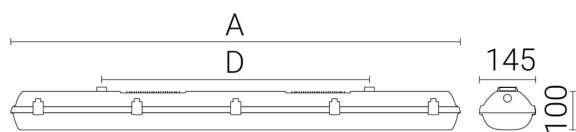

Mått ritning

FABO LED	A	D
x ÖK	1172	max. 700
xLÖK/ÖK DALI	1172	max. 700
xxL ÖK/ÖK DALI	1452	max. 940