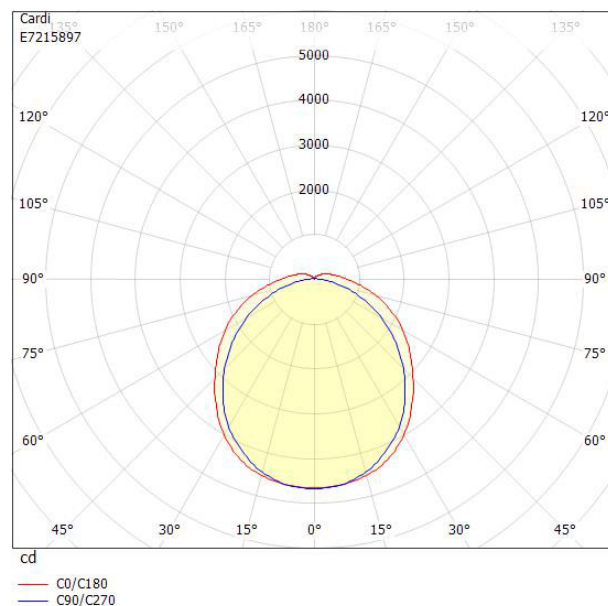

Måttritning

FABO LED	A	D
X ÖK	1172	max. 700
XLÖK/ÖK DALI	1172	max. 700
XXL ÖK/ÖK DALI	1452	max. 940

Ljusfördelningskurva

UGR-tabell

Beräkning av bländning enligt UGR										
p Tak	70	70	50	50	30	70	70	50	50	30
p Vägg	50	30	50	30	30	50	30	50	30	30
p Golv	20	20	20	20	20	20	20	20	20	20
Rumsstorlek X Y	Blickriktning tvärs till tvärsaxel					Blickriktning längs till tvärsaxel				
2H 2H	21.7	22.9	22.0	23.3	23.6	21.7	23.0	22.1	23.3	23.7
2H 3H	23.4	24.6	23.8	25.0	25.4	23.1	24.2	23.5	24.6	25.0
2H 4H	24.2	25.3	24.7	25.7	26.1	23.6	24.7	24.1	25.1	25.6
2H 6H	25.0	26.0	25.4	26.4	26.8	24.0	25.1	24.5	25.5	25.9
2H 8H	25.3	26.3	25.7	26.7	27.1	24.2	25.1	24.6	25.6	26.0
2H 12H	25.6	26.5	26.0	27.0	27.4	24.2	25.2	24.7	25.6	26.1
4H 2H	22.3	23.4	22.7	23.7	24.2	22.5	23.6	22.9	23.9	24.4
4H 3H	24.2	25.2	24.7	25.6	26.1	24.1	25.0	24.5	25.4	25.9
4H 4H	25.2	26.0	25.7	26.5	27.0	24.8	25.6	25.3	26.1	26.6
4H 6H	26.1	26.8	26.6	27.3	27.9	25.3	26.0	25.8	26.5	27.1
4H 8H	26.5	27.2	27.0	27.7	28.3	25.5	26.2	26.0	26.7	27.2
4H 12H	26.9	27.5	27.4	28.0	28.6	25.6	26.3	26.2	26.8	27.3
8H 4H	25.5	26.2	26.0	26.7	27.2	25.3	26.0	25.8	26.5	27.0
8H 6H	26.6	27.2	27.1	27.7	28.3	26.1	26.6	26.6	27.2	27.8
8H 8H	27.1	27.6	27.7	28.2	28.8	26.4	26.9	27.0	27.4	28.1
8H 12H	27.7	28.1	28.3	28.7	29.3	26.6	27.1	27.2	27.7	28.3
12H 4H	25.5	26.1	26.0	26.6	27.2	25.4	26.1	26.0	26.6	27.1
12H 6H	26.7	27.2	27.2	27.7	28.3	26.3	26.8	26.9	27.4	28.0
12H 8H	27.3	27.7	27.9	28.3	28.9	26.7	27.2	27.3	27.7	28.4
Variation av åskådarposition för tvärsavstånd S										
S = 1.0H	+0.1 / -0.1					+0.1 / -0.1				
S = 1.5H	+0.2 / -0.3					+0.2 / -0.3				
S = 2.0H	+0.3 / -0.5					+0.3 / -0.6				
Standardtabell	BK08					BK06				
Korrektionsfaktor	10.8					9.3				
Korrigerade bländindikeringar relaterade till totalt ljusflöde										