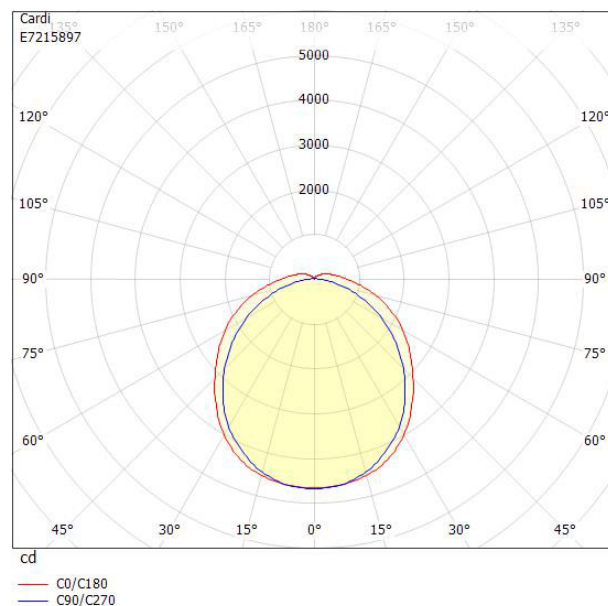

Måttritning

FABO LED	A	D
X ÖK	1172	max. 700
XLÖK/ÖK DALI	1172	max. 700
XXL ÖK/ÖK DALI	1452	max. 940

Ljusfördelningskurva

UGR-tabell

Beräkning av bländning enligt UGR											
p Tak	70	70	50	50	30	70	70	50	50	30	
p Vägg	50	30	50	30	30	50	30	50	30	30	
p Golv	20	20	20	20	20	20	20	20	20	20	
Rumsstorlek X	Y	Blickriktning tvärs till tvärsaxel					Blickriktning längs till tvärsaxel				
2H	2H	21.7	22.9	22.0	23.3	23.6	21.7	23.0	22.1	23.3	23.7
2H	3H	23.4	24.6	23.8	25.0	25.4	23.1	24.2	23.5	24.6	25.0
2H	4H	24.2	25.3	24.7	25.7	26.1	23.6	24.7	24.1	25.1	25.6
2H	6H	25.0	26.0	25.4	26.4	26.8	24.0	25.1	24.5	25.5	25.9
2H	8H	25.3	26.3	25.7	26.7	27.1	24.2	25.1	24.6	25.6	26.0
2H	12H	25.6	26.5	26.0	27.0	27.4	24.2	25.2	24.7	25.6	26.1
4H	2H	22.3	23.4	22.7	23.7	24.2	22.5	23.6	22.9	23.9	24.4
4H	3H	24.2	25.2	24.7	25.6	26.1	24.1	25.0	24.5	25.4	25.9
4H	4H	25.2	26.0	25.7	26.5	27.0	24.8	25.6	25.3	26.1	26.6
4H	6H	26.1	26.8	26.6	27.3	27.9	25.3	26.0	25.8	26.5	27.1
4H	8H	26.5	27.2	27.0	27.7	28.3	25.5	26.2	26.0	26.7	27.2
4H	12H	26.9	27.5	27.4	28.0	28.6	25.6	26.3	26.2	26.8	27.3
8H	4H	25.5	26.2	26.0	26.7	27.2	25.3	26.0	25.8	26.5	27.0
8H	6H	26.6	27.2	27.1	27.7	28.3	26.1	26.6	26.6	27.2	27.8
8H	8H	27.1	27.6	27.7	28.2	28.8	26.4	26.9	27.0	27.4	28.1
8H	12H	27.7	28.1	28.3	28.7	29.3	26.6	27.1	27.2	27.7	28.3
12H	4H	25.5	26.1	26.0	26.6	27.2	25.4	26.1	26.0	26.6	27.1
12H	6H	26.7	27.2	27.2	27.7	28.3	26.3	26.8	26.9	27.4	28.0
12H	8H	27.3	27.7	27.9	28.3	28.9	26.7	27.2	27.3	27.7	28.4
Variation av åskådarposition för tvärsavstånd S											
S = 1.0H		+0.1 / -0.1					+0.1 / -0.1				
S = 1.5H		+0.2 / -0.3					+0.2 / -0.3				
S = 2.0H		+0.3 / -0.5					+0.3 / -0.6				
Standardtabell		BK08					BK06				
Korrektionsfaktor		10.8					9.3				
Korrigerade bländindikeringar relaterade till totalt ljusflöde											