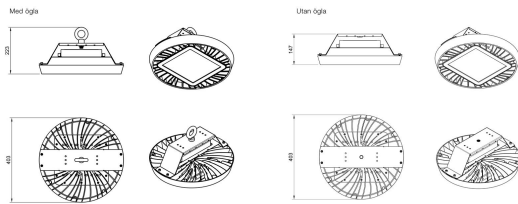

Måttritning