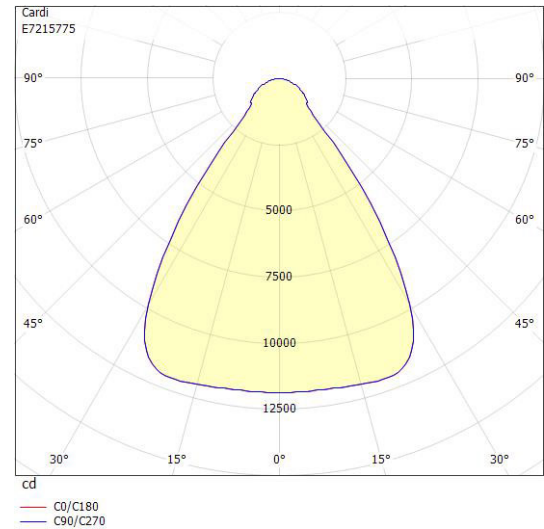

Ljusfördelningskurva

UGR-tabell

Beräkning av bländning enligt UGR													
		70	70	50	50	30	70	70	50	50	30		
ρ Tak													
ρ Vägg		50	30	50	30	30	50	30	50	30	30		
ρ Golv		20	20	20	20	20	20	20	20	20	20		
Rumsstorlek		Blickriktning tvärs till tvärsaxel					Blickriktning längs till tvärsaxel						
X	Y												
2H	2H	22.7	23.5	22.9	23.8	24.0	22.7	23.5	22.9	23.8	24.0		
2H	3H	23.3	24.1	23.6	24.3	24.6	23.3	24.1	23.6	24.3	24.6		
2H	4H	23.4	24.2	23.8	24.5	24.7	23.4	24.2	23.8	24.5	24.7		
2H	6H	23.5	24.2	23.8	24.4	24.7	23.5	24.2	23.8	24.4	24.7		
2H	8H	23.5	24.1	23.8	24.4	24.7	23.5	24.1	23.8	24.4	24.7		
2H	12H	23.4	24.0	23.8	24.4	24.7	23.4	24.0	23.8	24.4	24.7		
4H	2H	22.9	23.6	23.2	23.9	24.2	22.9	23.6	23.2	23.9	24.2		
4H	3H	23.6	24.3	24.0	24.6	24.9	23.6	24.3	24.0	24.6	24.9		
4H	4H	23.9	24.4	24.2	24.7	25.1	23.9	24.4	24.2	24.7	25.1		
4H	6H	23.9	24.4	24.3	24.8	25.1	23.9	24.4	24.3	24.8	25.1		
4H	8H	23.9	24.3	24.3	24.7	25.1	23.9	24.3	24.3	24.7	25.1		
4H	12H	23.9	24.2	24.3	24.6	25.1	23.9	24.2	24.3	24.6	25.1		
8H	4H	23.9	24.3	24.3	24.7	25.1	23.9	24.3	24.3	24.7	25.1		
8H	6H	24.0	24.3	24.4	24.7	25.2	24.0	24.3	24.4	24.7	25.2		
8H	8H	24.0	24.2	24.4	24.7	25.1	24.0	24.2	24.4	24.7	25.1		
8H	12H	23.9	24.1	24.4	24.6	25.1	23.9	24.1	24.4	24.6	25.1		
12H	4H	23.9	24.2	24.3	24.6	25.1	23.9	24.2	24.3	24.6	25.1		
12H	6H	23.9	24.2	24.4	24.7	25.1	23.9	24.2	24.4	24.7	25.1		
12H	8H	23.9	24.2	24.4	24.6	25.1	23.9	24.2	24.4	24.6	25.1		
Variation av åskådarposition för tvärsaxel S													
S = 1.0H		+2.3 / -1.2					+2.3 / -1.2						
S = 1.5H		+4.3 / -1.6					+4.3 / -1.6						
S = 2.0H		+5.9 / -2.3					+5.9 / -2.3						
Standardtabell		BK02					BK02						
Korrektionsfaktor		6.0					6.0						
Korrigerade bländindikeringar relaterade till totalt ljusflöde