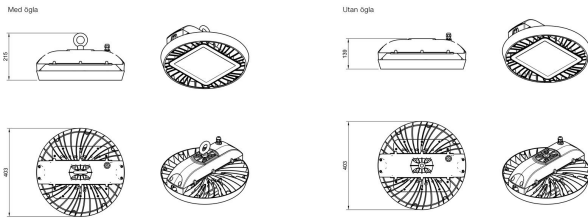

Måttritning