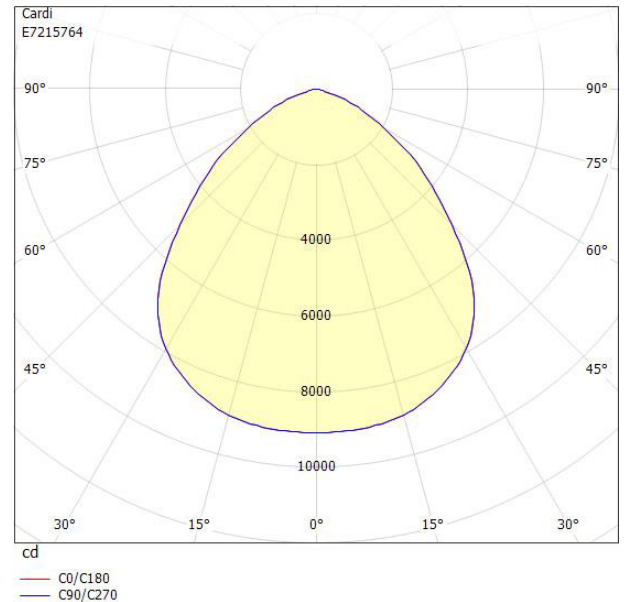

CARDI
Belysning från Elektroskandia

Måttritning

Ljusfördelningskurva

UGR-tabell

Beräkning av bländning enligt UGR															
p Tak	70	70	50	50	30	70	70	50	50	30	70	70	50	50	30
p Vägg	50	30	50	30	30	50	30	50	30	30	50	30	50	30	30
p Golv	20	20	20	20	20	20	20	20	20	20	20	20	20	20	20
Rumsstorlek	X	Y	Blickriktning tvärs till tvärsaxel					Blickriktning längs till tvärsaxel							
2H	2H		26.1	27.2	26.4	27.5	27.7	26.1	27.2	26.4	27.5	27.7			
2H	3H		26.5	27.5	26.8	27.8	28.0	26.5	27.5	26.8	27.8	28.0			
2H	4H		26.5	27.4	26.8	27.7	27.9	26.5	27.4	26.8	27.7	27.9			
2H	6H		26.4	27.3	26.8	27.6	27.9	26.4	27.3	26.8	27.6	27.9			
2H	8H		26.4	27.2	26.7	27.5	27.8	26.4	27.2	26.7	27.5	27.8			
2H	12H		26.4	27.1	26.7	27.4	27.8	26.4	27.1	26.7	27.4	27.8			
4H	2H		26.4	27.3	26.7	27.6	27.9	26.4	27.3	26.7	27.6	27.9			
4H	3H		26.8	27.6	27.2	27.9	28.3	26.8	27.6	27.2	27.9	28.3			
4H	4H		26.8	27.5	27.2	27.8	28.2	26.8	27.5	27.2	27.8	28.2			
4H	6H		26.8	27.4	27.2	27.7	28.1	26.8	27.4	27.2	27.7	28.1			
4H	8H		26.7	27.3	27.2	27.7	28.1	26.7	27.3	27.2	27.7	28.1			
4H	12H		26.7	27.2	27.2	27.6	28.0	26.7	27.2	27.2	27.6	28.0			
8H	4H		26.7	27.3	27.2	27.7	28.1	26.7	27.3	27.2	27.7	28.1			
8H	6H		26.7	27.1	27.2	27.6	28.0	26.7	27.1	27.2	27.6	28.0			
8H	8H		26.7	27.1	27.2	27.5	28.0	26.7	27.1	27.2	27.5	28.0			
8H	12H		26.6	27.0	27.1	27.4	27.9	26.6	27.0	27.1	27.4	27.9			
12H	4H		26.7	27.2	27.2	27.6	28.0	26.7	27.2	27.2	27.6	28.0			
12H	6H		26.7	27.0	27.1	27.5	28.0	26.7	27.0	27.1	27.5	28.0			
12H	8H		26.6	27.0	27.1	27.4	27.9	26.6	27.0	27.1	27.4	27.9			
Variation av åskådarposition för tvärsavstånd S															
S = 1.0H			+0.4 / -0.7					+0.4 / -0.7							
S = 1.5H			+1.0 / -1.9					+1.0 / -1.9							
S = 2.0H			+2.0 / -3.5					+2.0 / -3.5							
Standardtabell			BK01					BK01							
Korrektionsfaktor			8.7					8.7							
Korrigerade bländindikeringar relaterade till totalt ljusflöde															