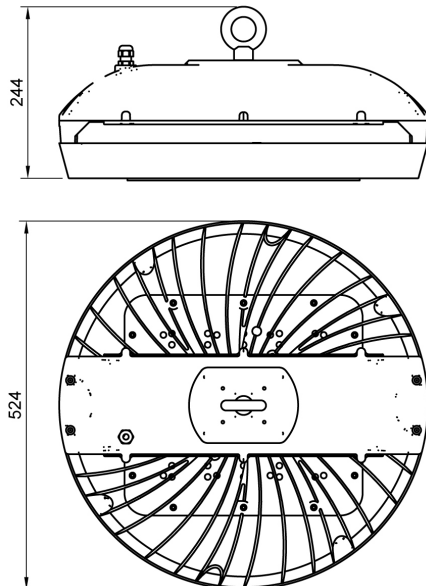

Måttritning