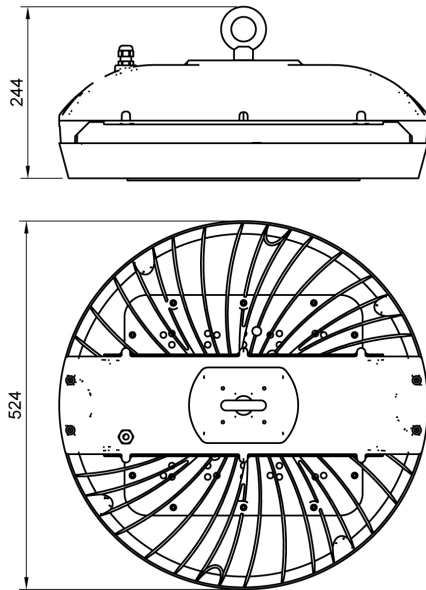

Måttritning