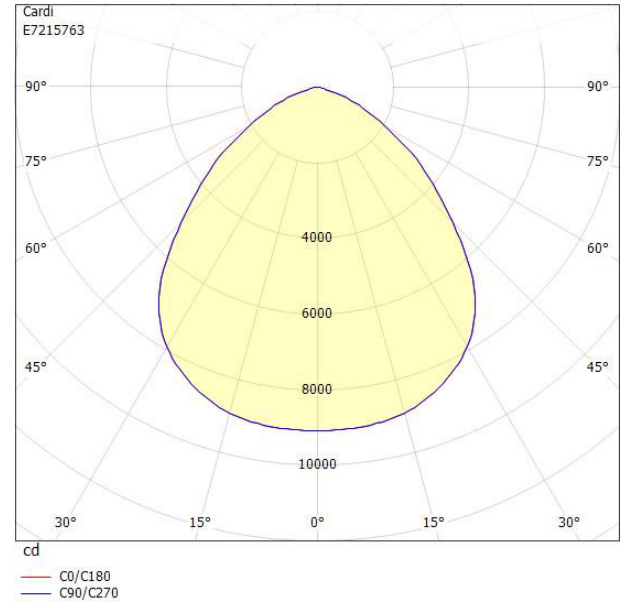

Måttritning

Ljusfördelningskurva

UGR-tabell

Beräkning av bländning enligt UGR										
p Tak	70	70	50	50	30	70	70	50	50	30
p Vägg	50	30	50	30	30	50	30	50	30	30
p Golv	20	20	20	20	20	20	20	20	20	20
Rumsstorlek X Y	Blickriktning tvärs till tvärsaxel					Blickriktning längs till tvärsaxel				
2H 2H	26.1	27.2	26.4	27.5	27.7	26.1	27.2	26.4	27.5	27.7
2H 3H	26.5	27.5	26.8	27.8	28.0	26.5	27.5	26.8	27.8	28.0
2H 4H	26.5	27.4	26.8	27.7	27.9	26.5	27.4	26.8	27.7	27.9
2H 6H	26.4	27.3	26.8	27.6	27.9	26.4	27.3	26.8	27.6	27.9
2H 8H	26.4	27.2	26.7	27.5	27.8	26.4	27.2	26.7	27.5	27.8
2H 12H	26.4	27.1	26.7	27.4	27.8	26.4	27.1	26.7	27.4	27.8
4H 2H	26.4	27.3	26.7	27.6	27.9	26.4	27.3	26.7	27.6	27.9
4H 3H	26.8	27.6	27.2	27.9	28.3	26.8	27.6	27.2	27.9	28.3
4H 4H	26.8	27.5	27.2	27.8	28.2	26.8	27.5	27.2	27.8	28.2
4H 6H	26.8	27.4	27.2	27.7	28.1	26.8	27.4	27.2	27.7	28.1
4H 8H	26.7	27.3	27.2	27.7	28.1	26.7	27.3	27.2	27.7	28.1
4H 12H	26.7	27.2	27.2	27.6	28.0	26.7	27.2	27.2	27.6	28.0
8H 4H	26.7	27.3	27.2	27.7	28.1	26.7	27.3	27.2	27.7	28.1
8H 6H	26.7	27.1	27.2	27.6	28.0	26.7	27.1	27.2	27.6	28.0
8H 8H	26.7	27.1	27.2	27.5	28.0	26.7	27.1	27.2	27.5	28.0
8H 12H	26.6	27.0	27.1	27.4	27.9	26.6	27.0	27.1	27.4	27.9
12H 4H	26.7	27.2	27.2	27.6	28.0	26.7	27.2	27.2	27.6	28.0
12H 6H	26.7	27.0	27.1	27.5	28.0	26.7	27.0	27.1	27.5	28.0
12H 8H	26.6	27.0	27.1	27.4	27.9	26.6	27.0	27.1	27.4	27.9
Variation av åskådarposition för tvärsstånd S										
S = 1.0H	+0.4 / -0.7					+0.4 / -0.7				
S = 1.5H	+1.0 / -1.9					+1.0 / -1.9				
S = 2.0H	+2.0 / -3.5					+2.0 / -3.5				
Standardtabell Korrektionsfaktor	BK01 8.7					BK01 8.7				