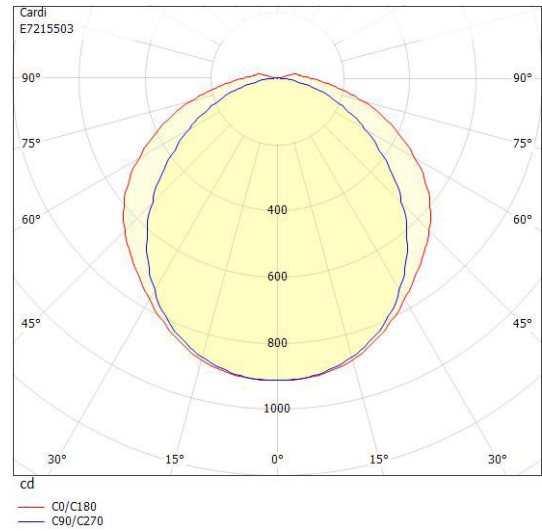

Dimensioner (forts)

Höjd/djup	51 mm
Längd	785 mm

Tekniska data

Bluetoothstyrd	Nej
Brandskydd "D"	Ja
Dimmer med tryckknapp	Nej
Dimmerfunktion saknas	Ja
Dimning DALI-2	Nej
Kapslingsklass (IP)	IP44
Skyddsklass	I
Slagtålighet (IK)	IK06

Måttritning

Ljusfördelningskurva

UGR-tabell

Beräkning av bländning enligt UGR												
		60	70	70	50	50	80	70	70	50	50	
ρ Tak												
ρ Vägg		60	50	30	50	30	60	50	30	50	30	
ρ Golv		30	20	20	20	20	30	20	20	20	20	
Rumsstorlek	Y	Blickriktning tvärs till tvärsavel					Blickriktning längs till tvärsavel					
X												
2H	2H	18.7	20.3	21.7	20.7	22.0	16.9	18.5	19.9	18.9	20.2	
2H	3H	20.6	22.3	23.5	22.7	23.9	18.1	19.8	21.0	20.1	21.3	
2H	4H	21.6	23.3	24.4	23.7	24.8	18.5	20.2	21.4	20.6	21.7	
2H	6H	22.4	24.2	25.2	24.6	25.6	18.8	20.6	21.6	21.0	22.0	
2H	8H	22.9	24.6	25.6	25.0	26.0	18.9	20.7	21.7	21.1	22.1	
2H	12H	23.3	25.0	26.0	25.5	26.4	19.0	20.7	21.7	21.2	22.1	
4H	2H	19.2	20.9	22.1	21.3	22.4	17.9	19.6	20.7	20.0	21.1	
4H	3H	21.4	23.2	24.2	23.6	24.5	19.3	21.0	22.0	21.5	22.4	
4H	4H	22.5	24.3	25.2	24.7	25.6	19.9	21.7	22.5	22.1	22.9	
4H	6H	23.6	25.4	26.2	25.9	26.6	20.3	22.1	22.9	22.6	23.3	
4H	8H	24.1	25.9	26.7	26.4	27.1	20.4	22.2	23.0	22.7	23.4	
4H	12H	24.7	26.5	27.2	27.0	27.6	20.5	22.4	23.0	22.8	23.5	
8H	4H	22.8	24.6	25.3	25.1	25.8	20.6	22.4	23.1	22.8	23.5	
8H	6H	24.1	25.9	26.5	26.4	27.0	21.2	23.0	23.6	23.5	24.1	
8H	8H	24.8	26.7	27.2	27.2	27.7	21.5	23.3	23.8	23.8	24.3	
8H	12H	25.6	27.4	27.9	28.0	28.4	21.6	23.5	24.0	24.0	24.5	
12H	4H	22.8	24.6	25.3	25.1	25.7	20.7	22.5	23.2	23.0	23.6	
12H	6H	24.2	26.0	26.5	26.5	27.0	21.5	23.4	23.9	23.9	24.4	
12H	8H	25.0	26.8	27.3	27.4	27.8	21.9	23.7	24.2	24.3	24.7	
Variation av bländningsindex för tvärsnitt S												
S = 1.0H		+0.1 / -0.1					+0.1 / -0.1					
S = 1.5H		+0.2 / -0.2					+0.3 / -0.4					
S = 2.0H		+0.3 / -0.5					+0.4 / -0.7					
Standardtabell		BK09					BK06					
Korrigeringsfaktor		10.4					6.0					
Korrigerade bländningsindex relaterade till ett litet ljuslida												