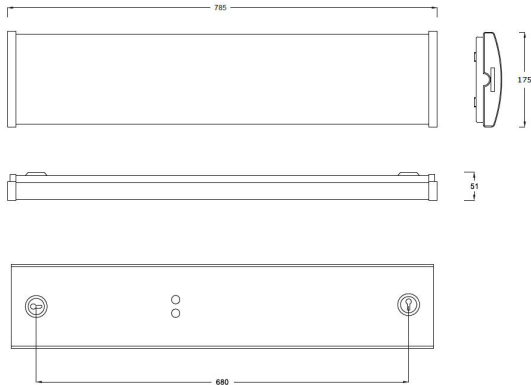

Måttritning