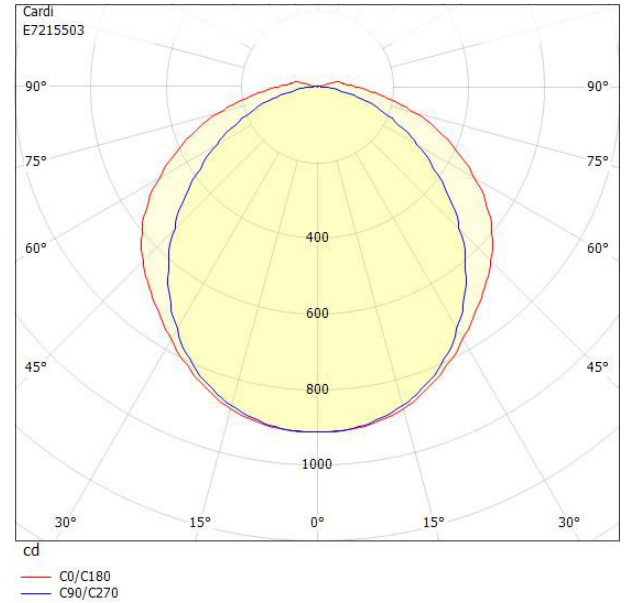

Ljusfördelningskurva

UGR-tabell

Beräkning av bländning enligt UGR											
p Tak	80	70	70	50	50	80	70	70	50	50	
p Vägg	60	50	30	50	30	60	50	30	50	30	
p Golv	30	20	20	20	20	30	20	20	20	20	
Rumsstorlek X	Y	Blickriktning tvärs till tvärsaxel					Blickriktning längs till tvärsaxel				
2H	2H	18.7	20.3	21.7	20.7	22.0	16.9	18.5	19.9	18.9	20.2
2H	3H	20.6	22.3	23.5	22.7	23.9	18.1	19.8	21.0	20.1	21.3
2H	4H	21.6	23.3	24.4	23.7	24.8	18.5	20.2	21.4	20.6	21.7
2H	6H	22.4	24.2	25.2	24.6	25.6	18.8	20.6	21.6	21.0	22.0
2H	8H	22.9	24.6	25.6	25.0	26.0	18.9	20.7	21.7	21.1	22.1
2H	12H	23.3	25.0	26.0	25.5	26.4	19.0	20.7	21.7	21.2	22.1
4H	2H	19.2	20.9	22.1	21.3	22.4	17.9	19.6	20.7	20.0	21.1
4H	3H	21.4	23.2	24.2	23.6	24.5	19.3	21.0	22.0	21.5	22.4
4H	4H	22.5	24.3	25.2	24.7	25.6	19.9	21.7	22.5	22.1	22.9
4H	6H	23.6	25.4	26.2	25.9	26.6	20.3	22.1	22.9	22.6	23.3
4H	8H	24.1	25.9	26.7	26.4	27.1	20.4	22.2	23.0	22.7	23.4
4H	12H	24.7	26.5	27.2	27.0	27.6	20.5	22.4	23.0	22.8	23.5
8H	4H	22.8	24.6	25.3	25.1	25.8	20.6	22.4	23.1	22.8	23.5
8H	6H	24.1	25.9	26.5	26.4	27.0	21.2	23.0	23.6	23.5	24.1
8H	8H	24.8	26.7	27.2	27.2	27.7	21.5	23.3	23.8	23.8	24.3
8H	12H	25.6	27.4	27.9	28.0	28.4	21.6	23.5	24.0	24.0	24.5
12H	4H	22.8	24.6	25.3	25.1	25.7	20.7	22.5	23.2	23.0	23.6
12H	6H	24.2	26.0	26.5	26.5	27.0	21.5	23.4	23.9	23.9	24.4
12H	8H	25.0	26.8	27.3	27.4	27.8	21.9	23.7	24.2	24.3	24.7
Variation av blickriktning för tvärsaxel S											
S = 1.0H		+0.1 / -0.1					+0.1 / -0.1				
S = 1.5H		+0.2 / -0.2					+0.3 / -0.4				
S = 2.0H		+0.3 / -0.5					+0.4 / -0.7				
Standardtabell		BK09					BK06				
Korrektionsfaktor		10.4					6.0				
Korrigerade bländindikatorer relaterade till total ljusflöde