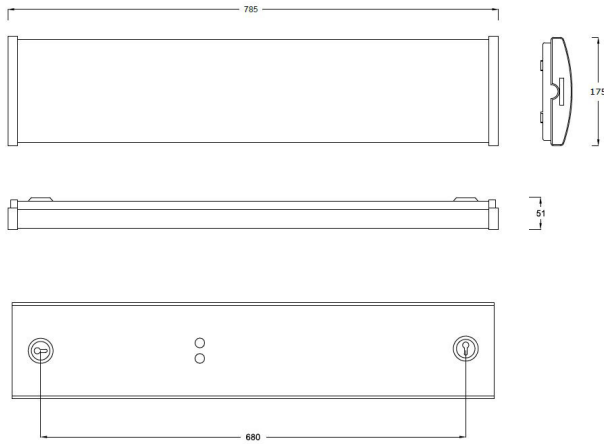

Mått ritning