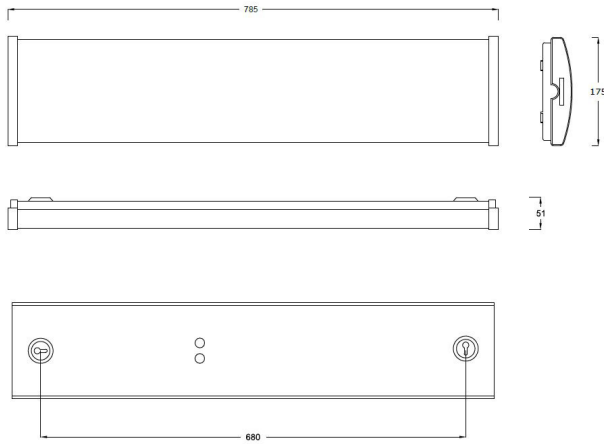

Måttritning