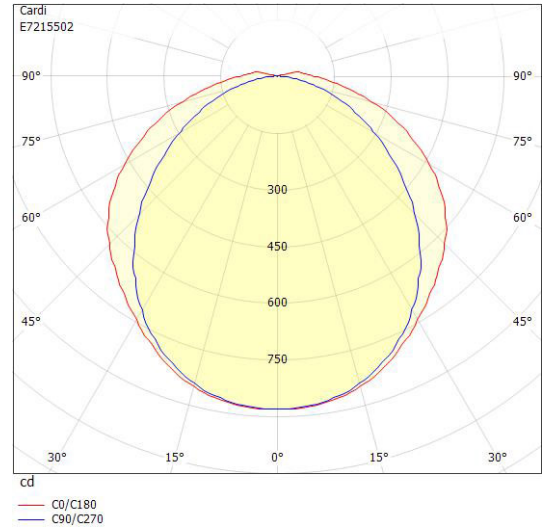

Ljusfördelningskurva

UGR-tabell

Beräkning av bländning enligt UGR

	60	70	70	50	50	80	70	70	50	50	
ρ Tak											
ρ Vägg	60	50	30	50	30	60	50	30	50	30	
ρ Golv	30	20	20	20	20	30	20	20	20	20	
Rumsstorlek X	Blickriktning tvärs till tvärsavel					Blickriktning längs till tvärsavel					
Y											
2H	2H	18.5	20.2	21.5	20.6	21.8	16.7	18.4	19.7	18.7	20.0
2H	3H	20.5	22.2	23.4	22.6	23.7	17.9	19.6	20.9	20.0	21.2
2H	4H	21.4	23.2	24.3	23.5	24.6	18.4	20.1	21.3	20.5	21.6
2H	6H	22.3	24.0	25.1	24.4	25.5	18.7	20.4	21.5	20.9	21.9
2H	8H	22.7	24.5	25.5	24.9	25.9	18.8	20.6	21.6	21.0	21.9
2H	12H	23.2	24.9	25.9	25.3	26.3	18.9	20.6	21.6	21.0	22.0
4H	2H	19.1	20.8	22.0	21.2	22.3	17.7	19.5	20.6	19.8	20.9
4H	3H	21.3	23.1	24.0	23.5	24.4	19.2	20.9	21.9	21.3	22.3
4H	4H	22.4	24.2	25.1	24.6	25.5	19.6	21.5	22.4	22.0	22.8
4H	6H	23.5	25.3	26.0	25.7	26.5	20.2	22.0	22.7	22.4	23.2
4H	8H	24.0	25.8	26.5	26.3	27.0	20.3	22.1	22.8	22.6	23.3
4H	12H	24.6	26.4	27.0	26.9	27.5	20.4	22.2	22.9	22.7	23.3
8H	4H	22.7	24.5	25.2	25.0	25.6	20.4	22.2	23.0	22.7	23.4
8H	6H	24.0	25.8	26.4	26.3	26.9	21.1	22.9	23.5	23.4	24.0
8H	8H	24.7	26.5	27.1	27.1	27.6	21.3	23.2	23.7	23.7	24.2
8H	12H	25.5	27.3	27.8	27.9	28.3	21.5	23.4	23.8	23.9	24.3
12H	4H	22.7	24.5	25.1	25.0	25.6	20.6	22.4	23.1	22.9	23.5
12H	6H	24.0	25.9	26.4	26.4	26.9	21.4	23.2	23.7	23.7	24.2
12H	8H	24.8	26.7	27.2	27.2	27.7	21.7	23.6	24.1	24.1	24.6
Variation av bländningsgränser för tvärsavel S											
S = 1.0H	+0.1 / -0.1					+0.1 / -0.1					
S = 1.5H	+0.2 / -0.2					+0.3 / -0.4					
S = 2.0H	+0.3 / -0.5					+0.4 / -0.7					
Standarttabell	BK09					BK06					
Korrektionsfaktor	10.2					5.9					
Korrigerade bländningsgränser relaterade till vägg ljuslida