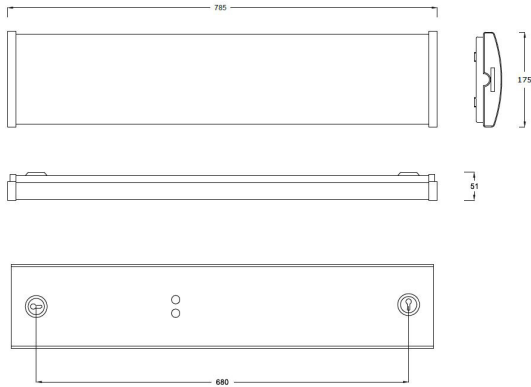

Måttritning