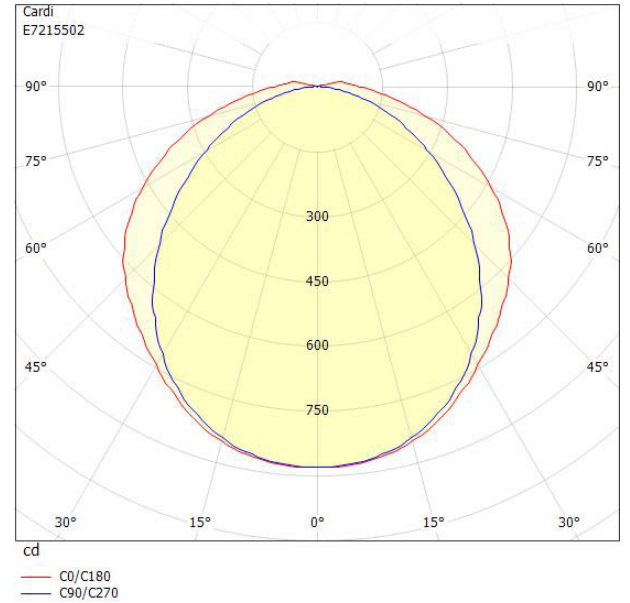

Ljusfördelningskurva

UGR-tabell

Beräkning av bländning enligt UGR											
p Tak	80	70	70	50	50	80	70	70	50	50	
p Vägg	60	50	30	50	30	60	50	30	50	30	
p Golv	30	20	20	20	20	30	20	20	20	20	
Rumsstorlek X	Y	Blickriktning tvärs till tvärsavel					Blickriktning längs till tvärsavel				
2H	2H	18.5	20.2	21.5	20.6	21.8	16.7	18.4	19.7	18.7	20.0
2H	3H	20.5	22.2	23.4	22.6	23.7	17.9	19.6	20.9	20.0	21.2
2H	4H	21.4	23.2	24.3	23.5	24.6	18.4	20.1	21.3	20.5	21.6
2H	6H	22.3	24.0	25.1	24.4	25.5	18.7	20.4	21.5	20.9	21.9
2H	8H	22.7	24.5	25.5	24.9	25.9	18.8	20.6	21.6	21.0	21.9
2H	12H	23.2	24.9	25.9	25.3	26.3	18.9	20.6	21.6	21.0	22.0
4H	2H	19.1	20.8	22.0	21.2	22.3	17.7	19.5	20.6	19.8	20.9
4H	3H	21.3	23.1	24.0	23.5	24.4	19.2	20.9	21.9	21.3	22.3
4H	4H	22.4	24.2	25.1	24.6	25.5	19.8	21.5	22.4	22.0	22.8
4H	6H	23.5	25.3	26.0	25.7	26.5	20.2	22.0	22.7	22.4	23.2
4H	8H	24.0	25.8	26.5	26.3	27.0	20.3	22.1	22.8	22.6	23.3
4H	12H	24.6	26.4	27.0	26.9	27.5	20.4	22.2	22.9	22.7	23.3
8H	4H	22.7	24.5	25.2	25.0	25.6	20.4	22.2	23.0	22.7	23.4
8H	6H	24.0	25.8	26.4	26.3	26.9	21.1	22.9	23.5	23.4	24.0
8H	8H	24.7	26.5	27.1	27.1	27.6	21.3	23.2	23.7	23.7	24.2
8H	12H	25.5	27.3	27.8	27.9	28.3	21.5	23.4	23.8	23.9	24.3
12H	4H	22.7	24.5	25.1	25.0	25.6	20.6	22.4	23.1	22.9	23.5
12H	6H	24.0	25.9	26.4	26.4	26.9	21.4	23.2	23.7	23.7	24.2
12H	8H	24.8	26.7	27.2	27.2	27.7	21.7	23.6	24.1	24.1	24.6
Variation av blickriktning för tvärsavel S											
S = 1.0H		+0.1 / -0.1					+0.1 / -0.1				
S = 1.5H		+0.2 / -0.2					+0.3 / -0.4				
S = 2.0H		+0.3 / -0.5					+0.4 / -0.7				
Standardtabell		BK09					BK06				
Korrektionsfaktor		10.2					5.9				
Korrigerade bländindikatorer raterade till totalt ljusflöde