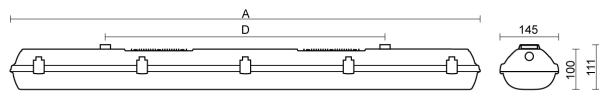

Måttritning