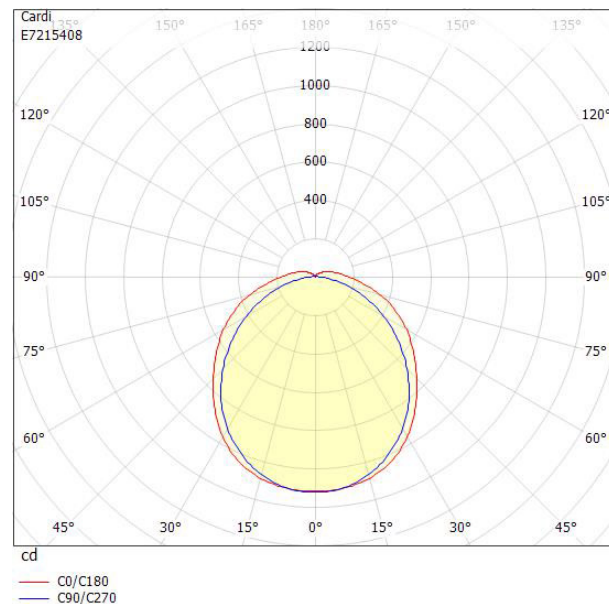

**Ljustekniska data**

Armaturljusflöde	3600 lm
Bibehållet ljusflöde vid genomsnittlig livslängd 100 000 tim (25 °C omgivning)	80 %
Bibehållet ljusflöde vid genomsnittlig livslängd 50 000 tim (25 °C omgivning)	95 %
Flimmervärde Pst LM	0.02
Färgbeständighet (McAdam ellipse)	SDCM3
Färgtemperatur	4000 K
Färgåtergivningindex (CRI)	80-89
Justering av ljusflöde	Nej
Ljusfördelning	Symmetrisk
Ljuskälla	LED ej utbytbar
Ljusuttag	Direkt
Spredningsvinkel	Extremt bredstrålande >80°
Stroboskopeffektvärde SVM	0.01
<b>Elektriska data</b>	
Antal don MCB B10A	20
Antal don MCB B16A	32
Antal don MCB C10A	33
Antal don MCB C16A	54
Distortion (THD)	10
Drifdon	LED-drivdon konstantström
Drivdon ingår	Ja
Effektfaktor	0.95
Ljusutbyte	136 lm/W
Max. systemeffekt	24 W
Märkspänning från/till	220...240 V
Spänningstyp	AC
Utbytbar drivdon	Ja
<b>Dimensioner</b>	
Bredd	145 mm
Höjd/djup	111 mm

## Måttritning

## Ljusfördelningskurva