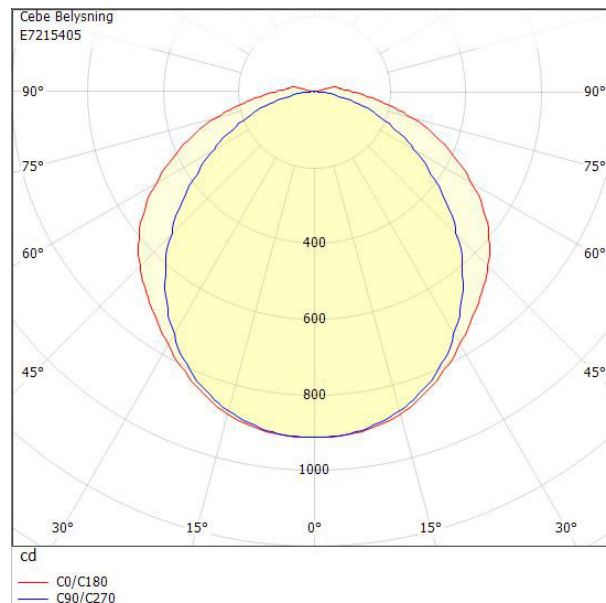

Ljusfördelningskurva

UGR-tabell

Beräkning av bländning enligt UGR											
p Tak	70	70	50	50	30	70	70	50	50	30	
p Vägg	50	30	50	30	30	50	30	50	30	30	
p Golv	20	20	20	20	20	20	20	20	20	20	
Rumsstorlek	X	Y	Blickriktning tvärs till tvärsaxel			Blickriktning längs till tvärsaxel					
2H	2H	20.3	21.7	20.7	22.0	22.3	18.5	19.9	18.9	20.2	20.4
2H	3H	22.3	23.5	22.7	23.9	24.2	19.8	21.0	20.1	21.3	21.6
2H	4H	23.3	24.4	23.7	24.8	25.1	20.2	21.4	20.6	21.7	22.1
2H	6H	24.2	25.2	24.6	25.6	26.0	20.6	21.6	21.0	22.0	22.4
2H	8H	24.6	25.6	25.0	26.0	26.4	20.7	21.7	21.1	22.1	22.5
2H	12H	25.0	26.0	25.5	26.4	26.8	20.7	21.7	21.2	22.1	22.5
4H	2H	20.9	22.1	21.3	22.4	22.8	19.6	20.7	20.0	21.1	21.4
4H	3H	23.2	24.2	23.6	24.5	24.9	21.0	22.0	21.5	22.4	22.8
4H	4H	24.3	25.2	24.7	25.6	26.0	21.7	22.5	22.1	22.9	23.4
4H	6H	25.4	26.2	25.9	26.6	27.1	22.1	22.9	22.6	23.3	23.8
4H	8H	25.9	26.7	26.4	27.1	27.6	22.2	23.0	22.7	23.4	23.9
4H	12H	26.5	27.2	27.0	27.6	28.1	22.4	23.0	22.8	23.5	24.0
8H	4H	24.6	25.3	25.1	25.8	26.2	22.4	23.1	22.8	23.5	24.0
8H	6H	25.9	26.5	26.4	27.0	27.5	23.0	23.6	23.5	24.1	24.6
8H	8H	26.7	27.2	27.2	27.7	28.2	23.3	23.8	23.8	24.3	24.9
8H	12H	27.4	27.9	28.0	28.4	29.0	23.5	24.0	24.0	24.5	25.0
12H	4H	24.6	25.3	25.1	25.7	26.2	22.5	23.2	23.0	23.6	24.1
12H	6H	26.0	26.5	26.5	27.0	27.6	23.4	23.9	23.9	24.4	24.9
12H	8H	26.8	27.3	27.4	27.8	28.4	23.7	24.2	24.3	24.7	25.3
Variation av åskådarposition för tvärsavstånd S											
S = 1.0H		+0.1 / -0.1			+0.1 / -0.1						
S = 1.5H		+0.2 / -0.2			+0.3 / -0.4						
S = 2.0H		+0.3 / -0.5			+0.4 / -0.7						
Standardtabell		BK09			BK06						
Korrektionsfaktor		10.4			6.0						
Korrigerade bländindikeringar relaterade till totalt ljusflöde											

Tillbehör/reservdelar

Artnr	Benämning	Typ av tillbehör	Färg	Material	Längd	Bredd
E7213969	KOPPLINGSDOSOROT LINMONTAGE		Vit	Plast	150 mm	75 mm
E7216110	SKYDDSRUMSBYGEL VEKTOR			Rostfritt stål		
E7904157	LINFÄSTE DOGAL 2ST					
E7904198	KONSOL 45 GRADER VFZ					
E7904199	KONSOL 90 GRADER VFZ