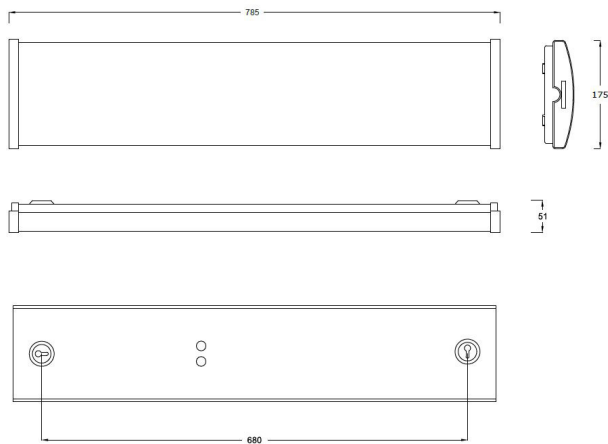

Måttritning