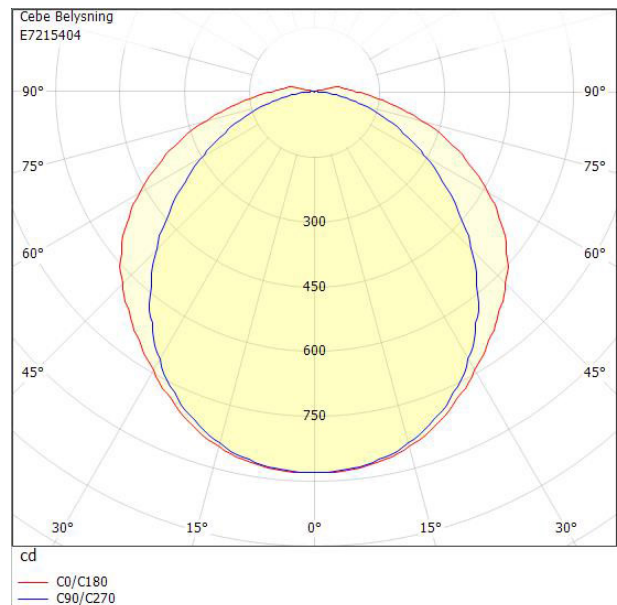

Ljusfördelningskurva

UGR-tabell

Beräkning av bländning enligt UGR												
p Tak	70	70	50	50	30	70	70	50	50	30		
p Vägg	50	30	50	30	30	50	30	50	30	30		
p Golv	20	20	20	20	20	20	20	20	20	20		
Rumsstorlek	X	Y	Blickriktning tvärs till tvärsaxel					Blickriktning längs till tvärsaxel				
2H	2H	20.2	21.5	20.6	21.8	22.1	18.4	19.7	18.7	20.0	20.3	
2H	3H	22.2	23.4	22.6	23.7	24.1	19.6	20.9	20.0	21.2	21.5	
2H	4H	23.2	24.3	23.5	24.6	25.0	20.1	21.3	20.5	21.6	21.9	
2H	6H	24.0	25.1	24.4	25.5	25.8	20.4	21.5	20.9	21.9	22.2	
2H	8H	24.5	25.5	24.9	25.9	26.2	20.6	21.6	21.0	21.9	22.3	
2H	12H	24.9	25.9	25.3	26.3	26.7	20.6	21.6	21.0	22.0	22.4	
4H	2H	20.8	22.0	21.2	22.3	22.6	19.5	20.6	19.8	20.9	21.3	
4H	3H	23.1	24.0	23.5	24.4	24.8	20.9	21.9	21.3	22.3	22.7	
4H	4H	24.2	25.1	24.6	25.5	25.9	21.5	22.4	22.0	22.8	23.2	
4H	6H	25.3	26.0	25.7	26.5	26.9	22.0	22.7	22.4	23.2	23.6	
4H	8H	25.8	26.5	26.3	27.0	27.5	22.1	22.8	22.6	23.3	23.8	
4H	12H	26.4	27.0	26.9	27.5	28.0	22.2	22.9	22.7	23.3	23.8	
8H	4H	24.5	25.2	25.0	25.6	26.1	22.2	23.0	22.7	23.4	23.9	
8H	6H	25.8	26.4	26.3	26.9	27.4	22.9	23.5	23.4	24.0	24.5	
8H	8H	26.5	27.1	27.1	27.6	28.1	23.2	23.7	23.7	24.2	24.7	
8H	12H	27.3	27.8	27.9	28.3	28.9	23.4	23.8	23.9	24.3	24.9	
12H	4H	24.5	25.1	25.0	25.6	26.1	22.4	23.1	22.9	23.5	24.0	
12H	6H	25.9	26.4	26.4	26.9	27.5	23.2	23.7	23.7	24.2	24.8	
12H	8H	26.7	27.2	27.2	27.7	28.2	23.6	24.1	24.1	24.6	25.1	
Variation av åskådarposition för tvärsavstånd S												
S = 1.0H		+0.1 / -0.1					+0.1 / -0.1					
S = 1.5H		+0.2 / -0.2					+0.3 / -0.4					
S = 2.0H		+0.3 / -0.5					+0.4 / -0.7					
Standardtabell		BK09					BK06					
Korrektionsfaktor		10.2					5.9					
Korrigerade bländindikeringar relaterade till totalt ljusflöde												

Tillbehör/reservdelar

Artnr	Benämning	Typ av tillbehör	Färg	Material	Längd	Bredd
E7213969	KOPPLINGSDOSOROT LINMONTAGE		Vit	Plast	150 mm	75 mm
E7216110	SKYDDSRUMSBYGEL VEKTOR			Rostfritt stål		
E7904157	LINFÄSTE DOGAL 2ST					
E7904198	KONSOL 45 GRADER VFZ					
E7904199	KONSOL 90 GRADER VFZ