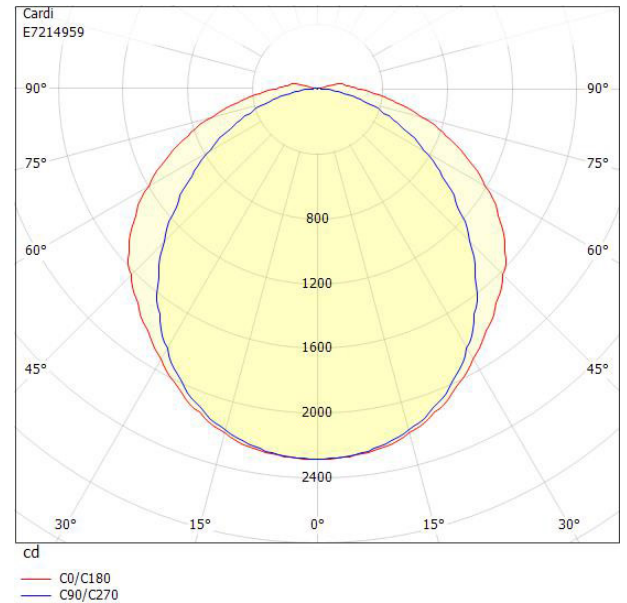

Ljusfördelningskurva

UGR-tabell

Beräkning av bländning enligt UGR										
ρ Tak	70	70	50	50	30	70	70	50	50	30
ρ Vägg	50	30	50	30	30	50	30	50	30	30
ρ Golv	20	20	20	20	20	20	20	20	20	20
Rumsstorlek X Y	Blickriktning tvärs till tvärsaxel					Blickriktning längs till tvärsaxel				
2H 2H	20.5	21.8	20.8	22.1	22.4	18.7	20.0	19.0	20.3	20.6
2H 3H	22.5	23.7	22.8	24.0	24.3	19.9	21.1	20.3	21.4	21.8
2H 4H	23.4	24.6	23.8	24.9	25.2	20.4	21.5	20.8	21.9	22.2
2H 6H	24.3	25.4	24.7	25.7	26.1	20.7	21.8	21.1	22.1	22.5
2H 8H	24.7	25.7	25.1	26.1	26.5	20.8	21.8	21.2	22.2	22.6
2H 12H	25.2	26.2	25.6	26.5	26.9	20.9	21.9	21.3	22.2	22.6
4H 2H	21.1	22.2	21.5	22.5	22.9	19.7	20.9	20.1	21.2	21.5
4H 3H	23.3	24.3	23.7	24.7	25.1	21.2	22.2	21.6	22.5	22.9
4H 4H	24.4	25.3	24.9	25.7	26.1	21.8	22.7	22.2	23.1	23.5
4H 6H	25.5	26.3	26.0	26.7	27.2	22.2	23.0	22.7	23.4	23.9
4H 8H	26.1	26.8	26.5	27.2	27.7	22.4	23.1	22.9	23.5	24.0
4H 12H	26.6	27.3	27.1	27.8	28.3	22.5	23.1	23.0	23.6	24.1
8H 4H	24.7	25.4	25.2	25.9	26.4	22.5	23.2	23.0	23.7	24.1
8H 6H	26.1	26.7	26.6	27.1	27.7	23.2	23.8	23.7	24.2	24.8
8H 8H	26.8	27.3	27.3	27.8	28.4	23.4	24.0	24.0	24.5	25.0
8H 12H	27.6	28.0	28.1	28.6	29.1	23.6	24.1	24.2	24.6	25.2
12H 4H	24.7	25.4	25.2	25.9	26.4	22.7	23.3	23.2	23.8	24.3
12H 6H	26.2	26.7	26.7	27.2	27.7	23.5	24.0	24.0	24.5	25.0
12H 8H	27.0	27.4	27.5	27.9	28.5	23.9	24.3	24.4	24.8	25.4
Variation av åskådarposition för tvärsaxel S										
S = 1.0H	+0.1 / -0.1					+0.1 / -0.1				
S = 1.5H	+0.2 / -0.2					+0.3 / -0.4				
S = 2.0H	+0.3 / -0.5					+0.4 / -0.7				
Standardtabell Korrektionsfaktor	BK09 10.5					BK06 6.1				
Korrigerade bländindikeringar relaterade till totalt ljusflöde