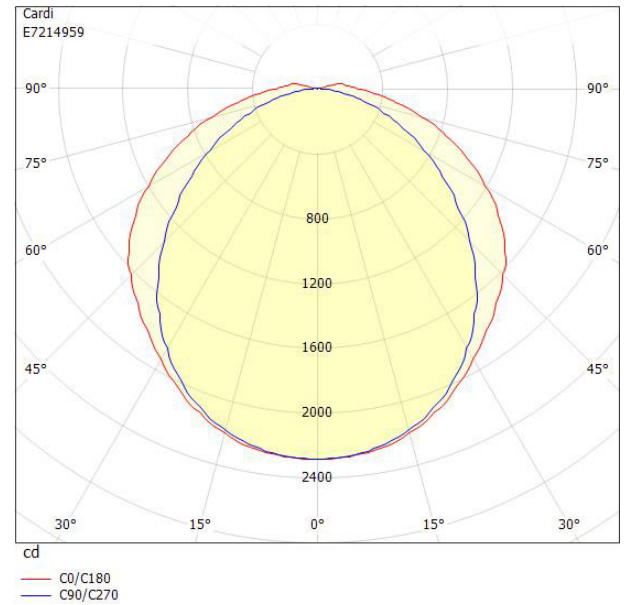

Ljusfördelningskurva

UGR-tabell

Beräkning av bländning enligt UGR										
ρ Tak	70	70	50	50	30	70	70	50	50	30
ρ Vägg	50	30	50	30	30	50	30	50	30	30
ρ Golv	20	20	20	20	20	20	20	20	20	20
Rumsstorlek X Y	Blickriktning tvärs till tvärsaxel					Blickriktning längs till tvärsaxel				
2H 2H	20.5	21.8	20.8	22.1	22.4	18.7	20.0	19.0	20.3	20.6
2H 3H	22.5	23.7	22.8	24.0	24.3	19.9	21.1	20.3	21.4	21.8
2H 4H	23.4	24.6	23.8	24.9	25.2	20.4	21.5	20.8	21.9	22.2
2H 6H	24.3	25.4	24.7	25.7	26.1	20.7	21.8	21.1	22.1	22.5
2H 8H	24.7	25.7	25.1	26.1	26.5	20.8	21.8	21.2	22.2	22.6
2H 12H	25.2	26.2	25.6	26.5	26.9	20.9	21.9	21.3	22.2	22.6
4H 2H	21.1	22.2	21.5	22.5	22.9	19.7	20.9	20.1	21.2	21.5
4H 3H	23.3	24.3	23.7	24.7	25.1	21.2	22.2	21.6	22.5	22.9
4H 4H	24.4	25.3	24.9	25.7	26.1	21.8	22.7	22.2	23.1	23.5
4H 6H	25.5	26.3	26.0	26.7	27.2	22.2	23.0	22.7	23.4	23.9
4H 8H	26.1	26.8	26.5	27.2	27.7	22.4	23.1	22.9	23.5	24.0
4H 12H	26.6	27.3	27.1	27.8	28.3	22.5	23.1	23.0	23.6	24.1
8H 4H	24.7	25.4	25.2	25.9	26.4	22.5	23.2	23.0	23.7	24.1
8H 6H	26.1	26.7	26.6	27.1	27.7	23.2	23.8	23.7	24.2	24.8
8H 8H	26.8	27.3	27.3	27.8	28.4	23.4	24.0	24.0	24.5	25.0
8H 12H	27.6	28.0	28.1	28.6	29.1	23.6	24.1	24.2	24.6	25.2
12H 4H	24.7	25.4	25.2	25.9	26.4	22.7	23.3	23.2	23.8	24.3
12H 6H	26.2	26.7	26.7	27.2	27.7	23.5	24.0	24.0	24.5	25.0
12H 8H	27.0	27.4	27.5	27.9	28.5	23.9	24.3	24.4	24.8	25.4
Variation av åskådarposition för tvärsaxel S										
S = 1.0H	+0.1 / -0.1					+0.1 / -0.1				
S = 1.5H	+0.2 / -0.2					+0.3 / -0.4				
S = 2.0H	+0.3 / -0.5					+0.4 / -0.7				
Standardtabell Korrektionsfaktor	BK09 10.5					BK06 6.1				
Korrigerade bländindikeringar relaterade till totalt ljusflöde