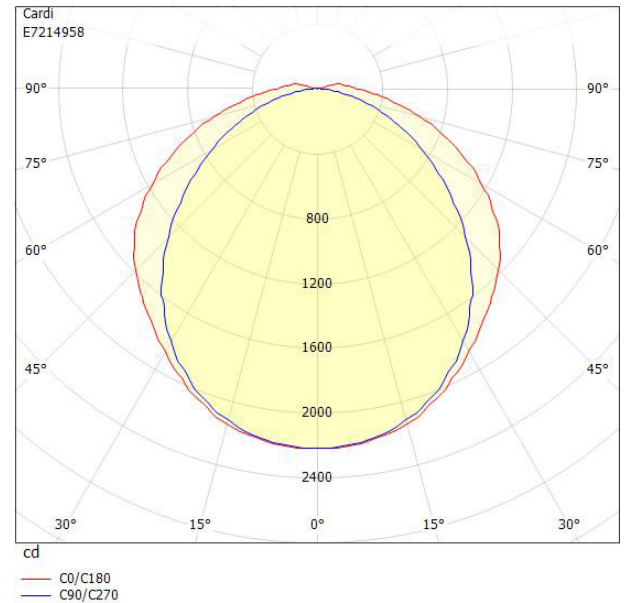

Ljusfördelningskurva

UGR-tabell

Beräkning av bländning enligt UGR										
ρ Tak	70	70	50	50	30	70	70	50	50	30
ρ Vägg	50	30	50	30	30	50	30	50	30	30
ρ Golv	20	20	20	20	20	20	20	20	20	20
Rumsstorlek X Y	Blickriktning tvärs till tvärsaxel					Blickriktning längs till tvärsaxel				
2H 2H	20.4	21.7	20.7	22.0	22.3	18.6	19.9	18.9	20.2	20.5
2H 3H	22.4	23.6	22.7	23.9	24.2	19.8	21.0	20.2	21.3	21.7
2H 4H	23.3	24.5	23.7	24.8	25.1	20.3	21.4	20.7	21.8	22.1
2H 6H	24.2	25.3	24.6	25.6	26.0	20.6	21.7	21.0	22.0	22.4
2H 8H	24.6	25.6	25.0	26.0	26.4	20.7	21.7	21.1	22.1	22.5
2H 12H	25.1	26.1	25.5	26.4	26.8	20.8	21.8	21.2	22.1	22.5
4H 2H	21.0	22.1	21.4	22.4	22.8	19.6	20.8	20.0	21.1	21.4
4H 3H	23.2	24.2	23.6	24.6	25.0	21.1	22.1	21.5	22.4	22.8
4H 4H	24.3	25.2	24.8	25.6	26.0	21.7	22.6	22.1	23.0	23.4
4H 6H	25.4	26.2	25.9	26.6	27.1	22.1	22.9	22.6	23.3	23.8
4H 8H	26.0	26.7	26.4	27.1	27.6	22.3	23.0	22.8	23.4	23.9
4H 12H	26.5	27.2	27.0	27.7	28.2	22.4	23.0	22.9	23.5	24.0
8H 4H	24.6	25.3	25.1	25.8	26.3	22.4	23.1	22.9	23.6	24.0
8H 6H	26.0	26.6	26.5	27.0	27.6	23.1	23.7	23.6	24.1	24.7
8H 8H	26.7	27.2	27.2	27.7	28.3	23.3	23.9	23.9	24.4	24.9
8H 12H	27.5	27.9	28.0	28.5	29.0	23.5	24.0	24.1	24.5	25.1
12H 4H	24.6	25.3	25.1	25.8	26.3	22.6	23.2	23.1	23.7	24.2
12H 6H	26.1	26.6	26.6	27.1	27.6	23.4	23.9	23.9	24.4	24.9
12H 8H	26.9	27.3	27.4	27.8	28.4	23.8	24.2	24.3	24.7	25.3
Variation av åskådarposition för tvärsaxel S										
S = 1.0H	+0.1 / -0.1					+0.1 / -0.1				
S = 1.5H	+0.2 / -0.2					+0.3 / -0.4				
S = 2.0H	+0.3 / -0.5					+0.4 / -0.7				
Standardtabell Korrektionsfaktor	BK09 10.4					BK06 6.0				
Korrigerade bländindikeringar relaterade till totalt ljusflöde