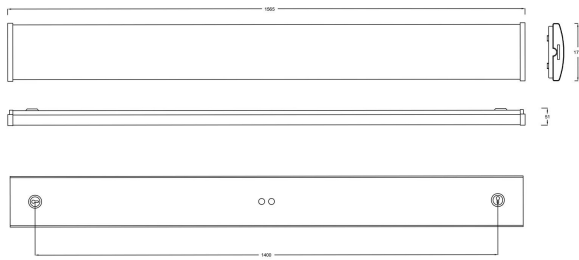

Måttritning