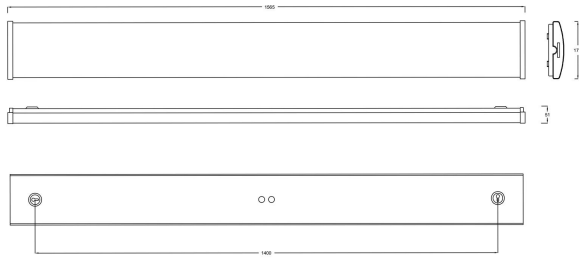

Måttritning