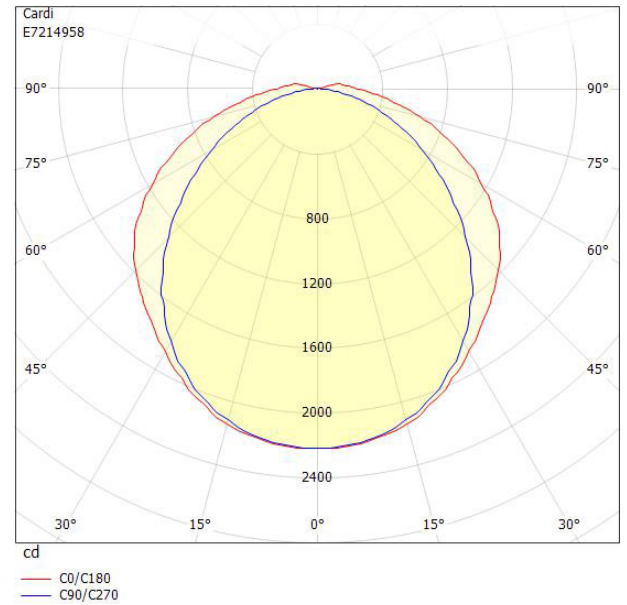

Ljusfördelningskurva

UGR-tabell

Beräkning av bländning enligt UGR										
ρ Tak	70	70	50	50	30	70	70	50	50	30
ρ Vägg	50	30	50	30	30	50	30	50	30	30
ρ Golv	20	20	20	20	20	20	20	20	20	20
Rumsstorlek X Y	Blickriktning tvärs till tvärsaxel					Blickriktning längs till tvärsaxel				
2H 2H	20.4	21.7	20.7	22.0	22.3	18.6	19.9	18.9	20.2	20.5
2H 3H	22.4	23.6	22.7	23.9	24.2	19.8	21.0	20.2	21.3	21.7
2H 4H	23.3	24.5	23.7	24.8	25.1	20.3	21.4	20.7	21.8	22.1
2H 6H	24.2	25.3	24.6	25.6	26.0	20.6	21.7	21.0	22.0	22.4
2H 8H	24.6	25.6	25.0	26.0	26.4	20.7	21.7	21.1	22.1	22.5
2H 12H	25.1	26.1	25.5	26.4	26.8	20.8	21.8	21.2	22.1	22.5
4H 2H	21.0	22.1	21.4	22.4	22.8	19.6	20.8	20.0	21.1	21.4
4H 3H	23.2	24.2	23.6	24.6	25.0	21.1	22.1	21.5	22.4	22.8
4H 4H	24.3	25.2	24.8	25.6	26.0	21.7	22.6	22.1	23.0	23.4
4H 6H	25.4	26.2	25.9	26.6	27.1	22.1	22.9	22.6	23.3	23.8
4H 8H	26.0	26.7	26.4	27.1	27.6	22.3	23.0	22.8	23.4	23.9
4H 12H	26.5	27.2	27.0	27.7	28.2	22.4	23.0	22.9	23.5	24.0
8H 4H	24.6	25.3	25.1	25.8	26.3	22.4	23.1	22.9	23.6	24.0
8H 6H	26.0	26.6	26.5	27.0	27.6	23.1	23.7	23.6	24.1	24.7
8H 8H	26.7	27.2	27.2	27.7	28.3	23.3	23.9	23.9	24.4	24.9
8H 12H	27.5	27.9	28.0	28.5	29.0	23.5	24.0	24.1	24.5	25.1
12H 4H	24.6	25.3	25.1	25.8	26.3	22.6	23.2	23.1	23.7	24.2
12H 6H	26.1	26.6	26.6	27.1	27.6	23.4	23.9	23.9	24.4	24.9
12H 8H	26.9	27.3	27.4	27.8	28.4	23.8	24.2	24.3	24.7	25.3
Variation av åskådarposition för tvärsaxel S										
S = 1.0H	+0.1 / -0.1					+0.1 / -0.1				
S = 1.5H	+0.2 / -0.2					+0.3 / -0.4				
S = 2.0H	+0.3 / -0.5					+0.4 / -0.7				
Standardtabell Korrektionsfaktor	BK09 10.4					BK06 6.0				
Korrigerade bländindikeringar relaterade till totalt ljusflöde