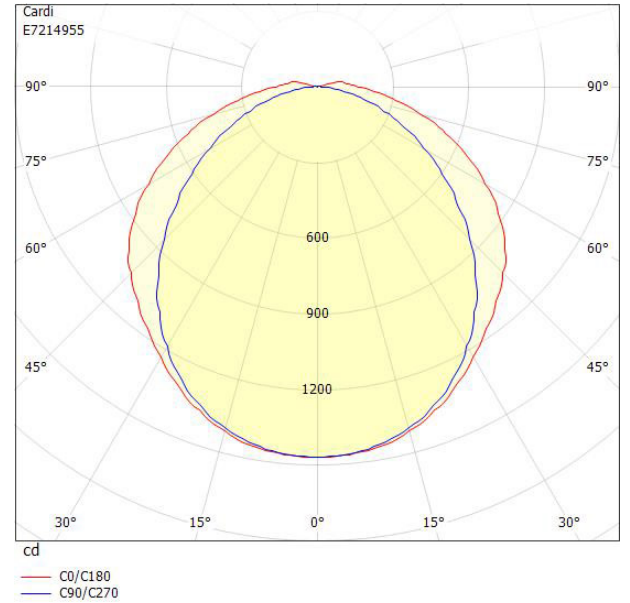

Ljusfördelningskurva

UGR-tabell

Beräkning av bländning enligt UGR										
ρ Tak	70	70	50	50	30	70	70	50	50	30
ρ Vägg	50	30	50	30	30	50	30	50	30	30
ρ Golv	20	20	20	20	20	20	20	20	20	20
Rumsstorlek X Y	Blickriktning tvärs till tvärsaxel					Blickriktning längs till tvärsaxel				
2H 2H	19.7	21.0	20.0	21.3	21.6	17.9	19.2	18.2	19.5	19.8
2H 3H	21.7	22.9	22.0	23.2	23.5	19.1	20.3	19.5	20.6	21.0
2H 4H	22.6	23.8	23.0	24.1	24.4	19.6	20.7	20.0	21.1	21.4
2H 6H	23.5	24.6	23.9	24.9	25.3	19.9	21.0	20.3	21.3	21.7
2H 8H	23.9	25.0	24.3	25.3	25.7	20.0	21.0	20.4	21.4	21.8
2H 12H	24.4	25.4	24.8	25.7	26.1	20.1	21.1	20.5	21.4	21.8
4H 2H	20.3	21.4	20.7	21.7	22.1	18.9	20.1	19.3	20.4	20.7
4H 3H	22.5	23.5	22.9	23.9	24.3	20.4	21.4	20.8	21.7	22.1
4H 4H	23.6	24.5	24.1	24.9	25.3	21.0	21.9	21.4	22.3	22.7
4H 6H	24.7	25.5	25.2	25.9	26.4	21.4	22.2	21.9	22.6	23.1
4H 8H	25.3	26.0	25.8	26.4	26.9	21.6	22.3	22.1	22.7	23.2
4H 12H	25.8	26.5	26.3	27.0	27.5	21.7	22.3	22.2	22.8	23.3
8H 4H	23.9	24.7	24.4	25.1	25.6	21.7	22.4	22.2	22.9	23.3
8H 6H	25.3	25.9	25.8	26.3	26.9	22.4	23.0	22.9	23.4	24.0
8H 8H	26.0	26.5	26.5	27.0	27.6	22.6	23.2	23.2	23.7	24.2
8H 12H	26.8	27.2	27.3	27.8	28.3	22.8	23.3	23.4	23.8	24.4
12H 4H	24.0	24.6	24.4	25.1	25.6	21.9	22.5	22.4	23.0	23.5
12H 6H	25.4	25.9	25.9	26.4	26.9	22.7	23.2	23.2	23.7	24.2
12H 8H	26.2	26.6	26.7	27.1	27.7	23.1	23.5	23.6	24.0	24.6
Variation av åskådarposition för tvärsaxel S										
S = 1.0H	+0.1 / -0.1					+0.1 / -0.1				
S = 1.5H	+0.2 / -0.2					+0.3 / -0.4				
S = 2.0H	+0.3 / -0.5					+0.4 / -0.7				
Standardtabell Korrektionsfaktor	BK09 9.7					BK06 5.3				
Korrigerade bländindikeringar relaterade till totalt ljusflöde