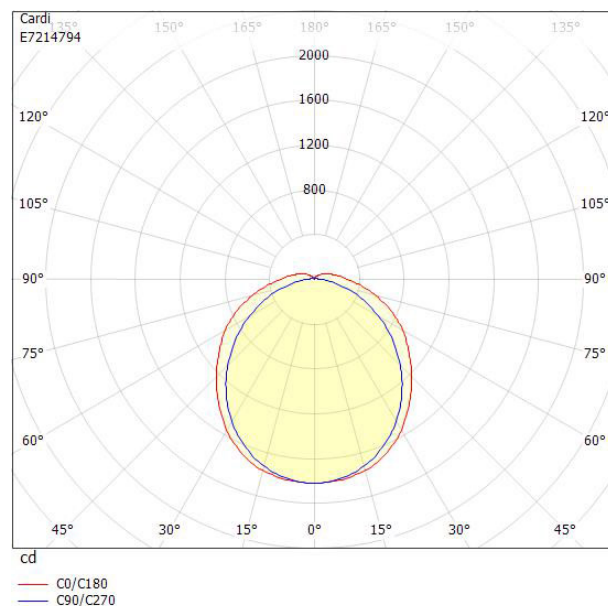

Ljusfördelningskurva

UGR-tabell

Beräkning av bländning enligt UGR										
ρ Tak	70	70	50	50	30	70	70	50	50	30
ρ Vägg	50	30	50	30	30	50	30	50	30	30
ρ Golv	20	20	20	20	20	20	20	20	20	20
Rumsstorlek X Y	Blickriktning tvärs till tvärsaxel					Blickriktning längs till tvärsaxel				
2H 2H	19.2	20.5	19.6	20.8	21.2	19.1	20.4	19.5	20.7	21.1
2H 3H	21.0	22.1	21.4	22.5	22.9	20.5	21.6	20.9	22.0	22.4
2H 4H	21.8	22.9	22.2	23.3	23.7	21.0	22.1	21.5	22.5	23.0
2H 6H	22.5	23.6	23.0	24.0	24.4	21.4	22.5	21.9	22.9	23.3
2H 8H	22.9	23.8	23.3	24.3	24.7	21.6	22.6	22.1	23.0	23.5
2H 12H	23.1	24.1	23.6	24.5	25.0	21.7	22.6	22.2	23.1	23.6
4H 2H	19.8	20.9	20.2	21.3	21.7	19.9	21.0	20.3	21.4	21.8
4H 3H	21.8	22.7	22.3	23.2	23.6	21.5	22.4	22.0	22.9	23.4
4H 4H	22.8	23.6	23.3	24.1	24.6	22.2	23.0	22.7	23.5	24.0
4H 6H	23.7	24.4	24.2	24.9	25.4	22.7	23.5	23.3	24.0	24.5
4H 8H	24.1	24.8	24.6	25.3	25.8	23.0	23.6	23.5	24.2	24.7
4H 12H	24.5	25.1	25.0	25.6	26.2	23.1	23.7	23.7	24.3	24.8
8H 4H	23.0	23.7	23.6	24.2	24.8	22.8	23.5	23.3	24.0	24.5
8H 6H	24.2	24.7	24.7	25.3	25.9	23.6	24.1	24.1	24.7	25.3
8H 8H	24.7	25.2	25.3	25.8	26.4	23.9	24.4	24.5	25.0	25.6
8H 12H	25.2	25.7	25.8	26.3	26.9	24.2	24.6	24.8	25.2	25.8
12H 4H	23.1	23.7	23.6	24.2	24.8	22.9	23.5	23.4	24.1	24.6
12H 6H	24.2	24.7	24.8	25.3	25.9	23.8	24.3	24.4	24.9	25.5
12H 8H	24.9	25.3	25.4	25.9	26.5	24.2	24.7	24.8	25.3	25.9
Variation av åskådarposition för tvärsaxel S										
S = 1.0H	+0.1 / -0.1					+0.1 / -0.1				
S = 1.5H	+0.2 / -0.3					+0.2 / -0.3				
S = 2.0H	+0.3 / -0.5					+0.3 / -0.6				
Standardtabell	BK08					BK06				
Korrektionsfaktor	8.3					6.9				
Korrigerade bländindikeringar relaterade till totalt ljusflöde