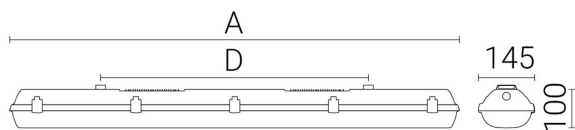

Måttritning

FABO LED	A	D
X ÖK	1172	max. 700
XLÖK/ÖK DALI	1172	max. 700
XXL ÖK/ÖK DALI	1452	max. 940