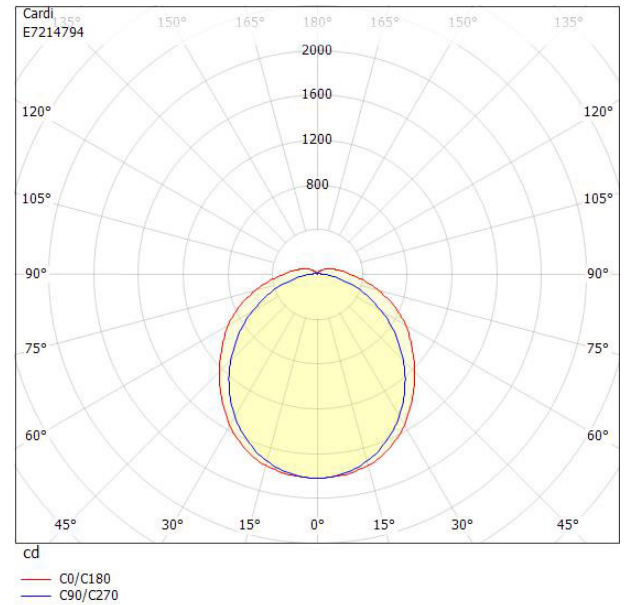

**Ljustekniska data**

Armaturljusflöde	5800 lm
Bibehållet ljusflöde vid genomsnittlig livslängd 100 000 tim (25 °C omgivning)	80 %
Bibehållet ljusflöde vid genomsnittlig livslängd 50 000 tim (25 °C omgivning)	95 %
Flimmervärde Pst LM	0.02
Färgbeständighet (McAdam ellipse)	SDCM3
Färgtemperatur	4000 K
Färgåtergivningindex (CRI)	80-89
Justering av ljusflöde	Nej
Ljusfördelning	Symmetrisk
Ljuskälla	LED ej utbytbar
Ljusuttag	Direkt
Spridningsvinkel	Extremt bredstrålande >80°
Stroboskopeffektvärde SVM	0.01
<b>Elektriska data</b>	
Antal don MCB B10A	18
Antal don MCB B16A	30
Antal don MCB C10A	31
Antal don MCB C16A	51
Distortion (THD)	10
Drifdon	LED-drivdon konstantström
Drivdon ingår	Ja
Effektfaktor	0.95
Ljusutbyte	138 lm/W
Max. systemeffekt	37 W
Märkspänning från/till	220...240 V
Spänningstyp	AC
Utbytbar drivdon	Ja
<b>Dimensioner</b>	
Bredd	145 mm
Höjd/djup	111 mm
Längd	1172 mm

## Måttritning

## Ljusfördelningskurva