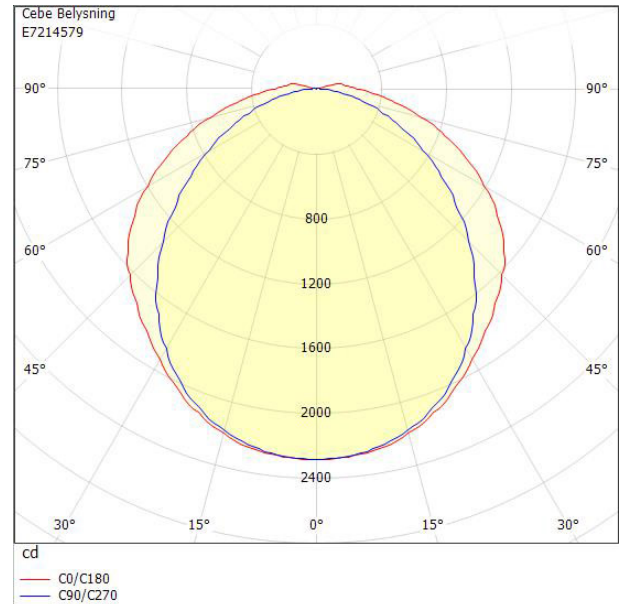

Ljusfördelningskurva

UGR-tabell

Beräkning av bländning enligt UGR											
p Tak	70	70	50	50	30	70	70	50	50	30	
p Vägg	50	30	50	30	30	50	30	50	30	30	
p Golv	20	20	20	20	20	20	20	20	20	20	
Rumsstorlek	X	Y	Blickriktning tvärs till tvärsaxel			Blickriktning längs till tvärsaxel					
2H	2H	20.5	21.8	20.8	22.1	22.4	18.7	20.0	19.0	20.3	20.6
2H	3H	22.5	23.7	22.8	24.0	24.3	19.9	21.1	20.3	21.4	21.8
2H	4H	23.4	24.6	23.8	24.9	25.2	20.4	21.5	20.8	21.9	22.2
2H	6H	24.3	25.4	24.7	25.7	26.1	20.7	21.8	21.1	22.1	22.5
2H	8H	24.7	25.7	25.1	26.1	26.5	20.8	21.8	21.2	22.2	22.6
2H	12H	25.2	26.2	25.6	26.5	26.9	20.9	21.9	21.3	22.2	22.6
4H	2H	21.1	22.2	21.5	22.5	22.9	19.7	20.9	20.1	21.2	21.5
4H	3H	23.3	24.3	23.7	24.7	25.1	21.2	22.2	21.6	22.5	22.9
4H	4H	24.4	25.3	24.9	25.7	26.1	21.8	22.7	22.2	23.1	23.5
4H	6H	25.5	26.3	26.0	26.7	27.2	22.2	23.0	22.7	23.4	23.9
4H	8H	26.1	26.8	26.5	27.2	27.7	22.4	23.1	22.9	23.5	24.0
4H	12H	26.6	27.3	27.1	27.8	28.3	22.5	23.1	23.0	23.6	24.1
8H	4H	24.7	25.4	25.2	25.9	26.4	22.5	23.2	23.0	23.7	24.1
8H	6H	26.1	26.7	26.6	27.1	27.7	23.2	23.8	23.7	24.2	24.8
8H	8H	26.8	27.3	27.3	27.8	28.4	23.4	24.0	24.0	24.5	25.0
8H	12H	27.6	28.0	28.1	28.6	29.1	23.6	24.1	24.2	24.6	25.2
12H	4H	24.7	25.4	25.2	25.9	26.4	22.7	23.3	23.2	23.8	24.3
12H	6H	26.2	26.7	26.7	27.2	27.7	23.5	24.0	24.0	24.5	25.0
12H	8H	27.0	27.4	27.5	27.9	28.5	23.9	24.3	24.4	24.8	25.4
Variation av åskådarposition för tvärsavstånd S											
S = 1.0H		+0.1 / -0.1			+0.1 / -0.1						
S = 1.5H		+0.2 / -0.2			+0.3 / -0.4						
S = 2.0H		+0.3 / -0.5			+0.4 / -0.7						
Standardtabell		BK09			BK06						
Korrektionsfaktor		10.5			6.1						
Korrigerade bländindikeringar relaterade till totalt ljusflöde											

Tillbehör/reservdelar

Artnr	Benämning	Typ av tillbehör	Färg	Material
E7216110	SKYDDSRUMSBYGEL VEKTOR			Rostfritt stål
E7904157	LINFÄSTE DOGAL 2ST			
E7904198	KONSOL 45 GRADER VFZ			
E7904199	KONSOL 90 GRADER VFZ			
E7904201	KONSOL 0/30/45/60GR VIT