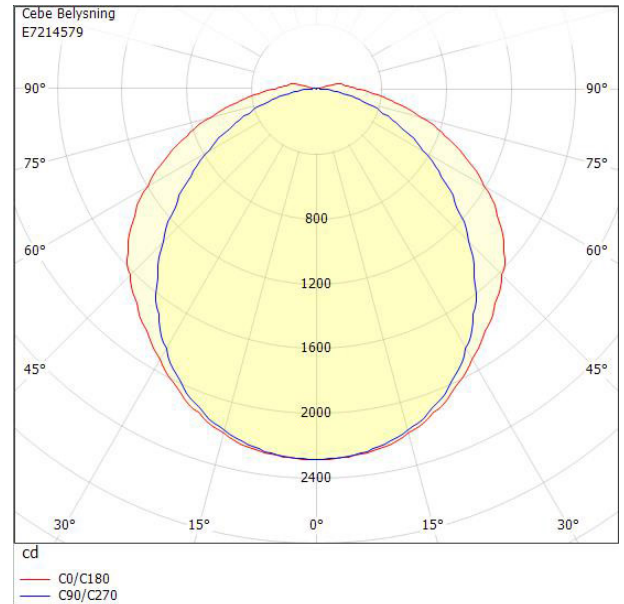

CARDI
Belysning från Elektroskandia

Måttritning

Ljusfördelningskurva

UGR-tabell

Beräkning av bländning enligt UGR												
p Tak		70	70	50	50	30	70		70	50	50	30
p Vägg		50	30	50	30	30	50		30	50	30	30
p Golv		20	20	20	20	20	20 <td>20</td> <td>20</td> <td>20</td> <td>20</td>		20	20	20	20
Rumsstorlek		Blickriktning tvärs till tvärsaxel					Blickriktning längs till tvärsaxel					
X	Y											
2H	2H	20.5	21.8	20.8	22.1	22.4	18.7	20.0	19.0	20.3	20.6	
2H	3H	22.5	23.7	22.8	24.0	24.3	19.9	21.1	20.3	21.4	21.8	
2H	4H	23.4	24.6	23.8	24.9	25.2	20.4	21.5	20.8	21.9	22.2	
2H	6H	24.3	25.4	24.7	25.7	26.1	20.7	21.8	21.1	22.1	22.5	
2H	8H	24.7	25.7	25.1	26.1	26.5	20.8	21.8	21.2	22.2	22.6	
2H	12H	25.2	26.2	25.6	26.5	26.9	20.9	21.9	21.3	22.2	22.6	
4H	2H	21.1	22.2	21.5	22.5	22.9	19.7	20.9	20.1	21.2	21.5	
4H	3H	23.3	24.3	23.7	24.7	25.1	21.2	22.2	21.6	22.5	22.9	
4H	4H	24.4	25.3	24.9	25.7	26.1	21.8	22.7	22.2	23.1	23.5	
4H	6H	25.5	26.3	26.0	26.7	27.2	22.2	23.0	22.7	23.4	23.9	
4H	8H	26.1	26.8	26.5	27.2	27.7	22.4	23.1	22.9	23.5	24.0	
4H	12H	26.6	27.3	27.1	27.8	28.3	22.5	23.1	23.0	23.6	24.1	
8H	4H	24.7	25.4	25.2	25.9	26.4	22.5	23.2	23.0	23.7	24.1	
8H	6H	26.1	26.7	26.6	27.1	27.7	23.2	23.8	23.7	24.2	24.8	
8H	8H	26.8	27.3	27.3	27.8	28.4	23.4	24.0	24.0	24.5	25.0	
8H	12H	27.6	28.0	28.1	28.6	29.1	23.6	24.1	24.2	24.6	25.2	
12H	4H	24.7	25.4	25.2	25.9	26.4	22.7	23.3	23.2	23.8	24.3	
12H	6H	26.2	26.7	26.7	27.2	27.7	23.5	24.0	24.0	24.5	25.0	
12H	8H	27.0	27.4	27.5	27.9	28.5	23.9	24.3	24.4	24.8	25.4	
Variation av åskådarposition för tvärsavstånd S												
S = 1.0H		+0.1 / -0.1					+0.1 / -0.1					
S = 1.5H		+0.2 / -0.2					+0.3 / -0.4					
S = 2.0H		+0.3 / -0.5					+0.4 / -0.7					
Standardtabell		BK09					BK06					
Korrektionsfaktor		10.5					6.1					
Korrigerade bländindikeringar relaterade till totalt ljusflöde												