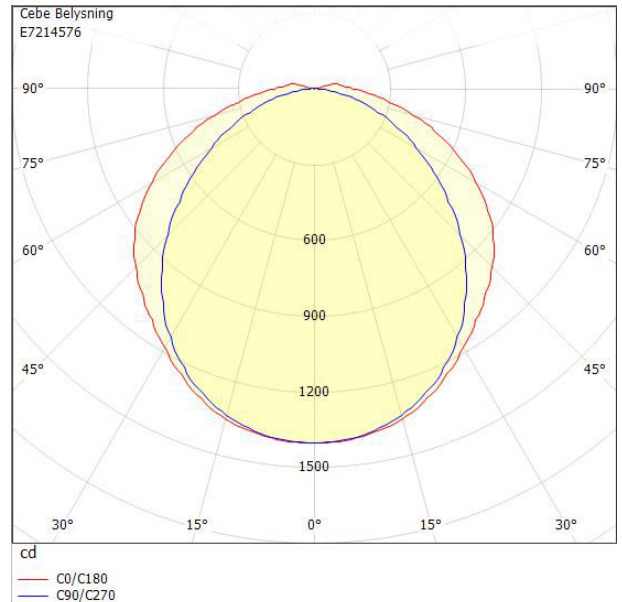

Ljusfördelningskurva

UGR-tabell

Beräkning av bländning enligt UGR												
p Tak	70	70	50	50	30	70	70	50	50	30		
p Vägg	50	30	50	30	30	50	30	50	30	30		
p Golv	20	20	20	20	20	20	20	20	20	20		
Rumsstorlek		Blickriktning tvärs till tvärsaxel					Blickriktning längs till tvärsaxel					
X	Y											
2H	2H	19.5	20.8	19.9	21.1	21.4	17.7	19.0	18.1	19.3	19.6	
2H	3H	21.5	22.7	21.9	23.0	23.4	18.9	20.2	19.3	20.5	20.8	
2H	4H	22.5	23.6	22.8	23.9	24.3	19.4	20.6	19.8	20.9	21.3	
2H	6H	23.3	24.4	23.7	24.8	25.1	19.8	20.8	20.2	21.2	21.5	
2H	8H	23.8	24.8	24.2	25.2	25.5	19.9	20.9	20.3	21.3	21.6	
2H	12H	24.2	25.2	24.6	25.6	26.0	19.9	20.9	20.3	21.3	21.7	
4H	2H	20.1	21.3	20.5	21.6	21.9	18.8	19.9	19.1	20.2	20.6	
4H	3H	22.4	23.3	22.8	23.7	24.1	20.2	21.2	20.6	21.6	22.0	
4H	4H	23.5	24.4	23.9	24.8	25.2	20.8	21.7	21.3	22.1	22.5	
4H	6H	24.6	25.3	25.0	25.8	26.2	21.3	22.0	21.7	22.5	22.9	
4H	8H	25.1	25.8	25.6	26.3	26.8	21.4	22.1	21.9	22.6	23.1	
4H	12H	25.7	26.3	26.2	26.8	27.3	21.5	22.2	22.0	22.6	23.1	
8H	4H	23.8	24.5	24.3	24.9	25.4	21.5	22.3	22.0	22.7	23.2	
8H	6H	25.1	25.7	25.6	26.2	26.7	22.2	22.8	22.7	23.3	23.8	
8H	8H	25.8	26.4	26.4	26.9	27.4	22.5	23.0	23.0	23.5	24.0	
8H	12H	26.6	27.1	27.2	27.6	28.2	22.7	23.1	23.2	23.6	24.2	
12H	4H	23.8	24.4	24.3	24.9	25.4	21.7	22.4	22.2	22.8	23.3	
12H	6H	25.2	25.7	25.7	26.2	26.8	22.5	23.0	23.1	23.5	24.1	
12H	8H	26.0	26.5	26.6	27.0	27.5	22.9	23.4	23.4	23.9	24.4	
Variation av åskådarposition för tvärsavstånd S												
S = 1.0H		+0.1 / -0.1					+0.1 / -0.1					
S = 1.5H		+0.2 / -0.2					+0.3 / -0.4					
S = 2.0H		+0.3 / -0.5					+0.4 / -0.7					
Standardtabell		BK09					BK06					
Korrektionsfaktor		9.5					5.2					
Korrigerade bländindikeringar relaterade till totalt ljusflöde												

Tillbehör/reservdelar

Artnr	Benämning	Typ av tillbehör	Färg	Material	Längd	Bredd
E7213969	KOPPLINGSDOSOROT LINMONTAGE		Vit	Plast	150 mm	75 mm
E7216110	SKYDDSRUMSBYGEL VEKTOR			Rostfritt stål		
E7904157	LINFÄSTE DOGAL 2ST					
E7904198	KONSOL 45 GRADER VFZ					
E7904199	KONSOL 90 GRADER VFZ