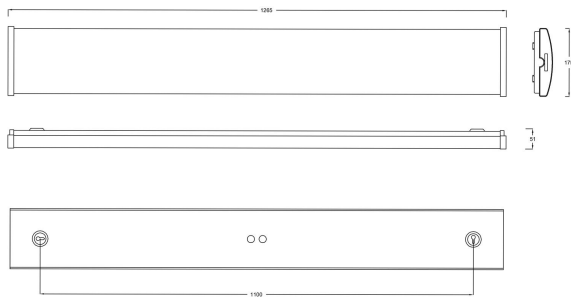

Måttritning