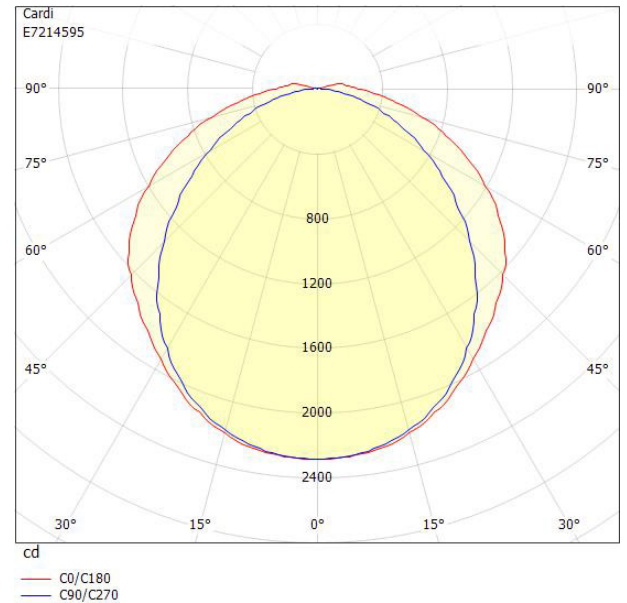

Ljusfördelningskurva

UGR-tabell

Beräkning av bländning enligt UGR										
ρ Tak	70	70	50	50	30	70	70	50	50	30
ρ Vägg	50	30	50	30	30	50	30	50	30	30
ρ Golv	20	20	20	20	20	20	20	20	20	20
Rumsstorlek X Y	Blickriktning tvärs till tvärsaxel					Blickriktning längs till tvärsaxel				
2H 2H	20.3	21.7	20.7	21.9	22.2	18.5	19.9	18.9	20.1	20.4
2H 3H	22.3	23.5	22.7	23.9	24.2	19.8	21.0	20.1	21.3	21.6
2H 4H	23.3	24.4	23.7	24.8	25.1	20.2	21.4	20.6	21.7	22.1
2H 6H	24.2	25.2	24.6	25.6	25.9	20.6	21.6	21.0	22.0	22.4
2H 8H	24.6	25.6	25.0	26.0	26.4	20.7	21.7	21.1	22.1	22.5
2H 12H	25.0	26.0	25.5	26.4	26.8	20.7	21.7	21.2	22.1	22.5
4H 2H	20.9	22.1	21.3	22.4	22.8	19.6	20.7	20.0	21.1	21.4
4H 3H	23.2	24.2	23.6	24.5	24.9	21.0	22.0	21.5	22.4	22.8
4H 4H	24.3	25.2	24.7	25.6	26.0	21.6	22.5	22.1	22.9	23.4
4H 6H	25.4	26.2	25.8	26.6	27.0	22.1	22.9	22.6	23.3	23.8
4H 8H	25.9	26.6	26.4	27.1	27.6	22.2	23.0	22.7	23.4	23.9
4H 12H	26.5	27.2	27.0	27.6	28.1	22.3	23.0	22.8	23.5	24.0
8H 4H	24.6	25.3	25.1	25.8	26.2	22.4	23.1	22.8	23.5	24.0
8H 6H	25.9	26.5	26.4	27.0	27.5	23.0	23.6	23.5	24.1	24.6
8H 8H	26.7	27.2	27.2	27.7	28.2	23.3	23.8	23.8	24.3	24.9
8H 12H	27.4	27.9	28.0	28.4	29.0	23.5	23.9	24.0	24.5	25.0
12H 4H	24.6	25.3	25.1	25.7	26.2	22.5	23.2	23.0	23.6	24.1
12H 6H	26.0	26.5	26.5	27.0	27.6	23.3	23.9	23.9	24.4	24.9
12H 8H	26.8	27.3	27.4	27.8	28.4	23.7	24.2	24.3	24.7	25.3
Variation av åskådarposition för tvärsaxel S										
S = 1.0H	+0.1 / -0.1					+0.1 / -0.1				
S = 1.5H	+0.2 / -0.2					+0.3 / -0.4				
S = 2.0H	+0.3 / -0.5					+0.4 / -0.7				
Standardtabell Korrektionsfaktor	BK09 10.4					BK06 6.0				
Korrigerade bländindikeringar relaterade till totalt ljusflöde