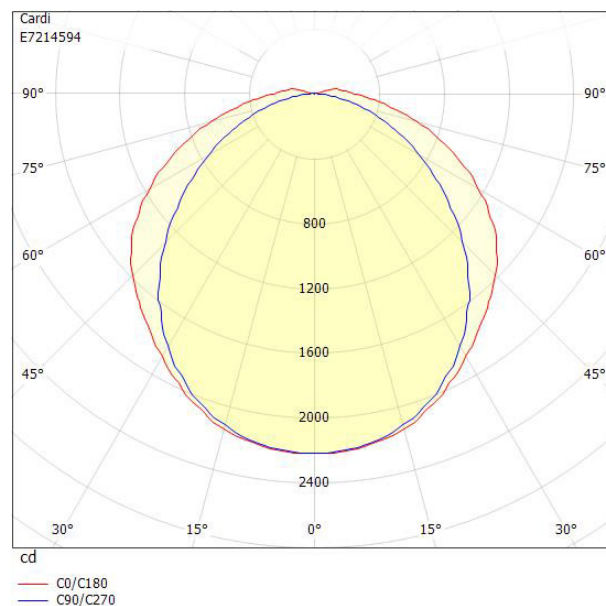

Ljusfördelningskurva

UGR-tabell

Beräkning av bländning enligt UGR										
ρ Tak	70	70	50	50	30	70	70	50	50	30
ρ Vägg	50	30	50	30	30	50	30	50	30	30
ρ Golv	20	20	20	20	20	20	20	20	20	20
Rumsstorlek X Y	Blickriktning tvärs till tvärsaxel					Blickriktning längs till tvärsaxel				
2H 2H	20.4	21.7	20.7	22.0	22.3	18.6	19.9	18.9	20.2	20.5
2H 3H	22.4	23.6	22.7	23.9	24.2	19.8	21.0	20.2	21.3	21.7
2H 4H	23.3	24.5	23.7	24.8	25.1	20.3	21.4	20.7	21.8	22.1
2H 6H	24.2	25.3	24.6	25.6	26.0	20.6	21.7	21.0	22.0	22.4
2H 8H	24.6	25.6	25.0	26.0	26.4	20.7	21.7	21.1	22.1	22.5
2H 12H	25.1	26.1	25.5	26.4	26.8	20.8	21.8	21.2	22.1	22.5
4H 2H	21.0	22.1	21.4	22.4	22.8	19.6	20.8	20.0	21.1	21.4
4H 3H	23.2	24.2	23.6	24.6	25.0	21.1	22.1	21.5	22.4	22.8
4H 4H	24.3	25.2	24.8	25.6	26.0	21.7	22.6	22.1	23.0	23.4
4H 6H	25.4	26.2	25.9	26.6	27.1	22.1	22.9	22.6	23.3	23.8
4H 8H	26.0	26.7	26.4	27.1	27.6	22.3	23.0	22.8	23.4	23.9
4H 12H	26.5	27.2	27.0	27.7	28.2	22.4	23.0	22.9	23.5	24.0
8H 4H	24.6	25.3	25.1	25.8	26.3	22.4	23.1	22.9	23.6	24.0
8H 6H	26.0	26.6	26.5	27.0	27.6	23.1	23.7	23.6	24.1	24.7
8H 8H	26.7	27.2	27.2	27.7	28.3	23.3	23.9	23.9	24.4	24.9
8H 12H	27.5	27.9	28.0	28.5	29.0	23.5	24.0	24.1	24.5	25.1
12H 4H	24.6	25.3	25.1	25.8	26.3	22.6	23.2	23.1	23.7	24.2
12H 6H	26.1	26.6	26.6	27.1	27.6	23.4	23.9	23.9	24.4	24.9
12H 8H	26.9	27.3	27.4	27.8	28.4	23.8	24.2	24.3	24.7	25.3
Variation av åskådarposition för tvärsaxel S										
S = 1.0H	+0.1 / -0.1					+0.1 / -0.1				
S = 1.5H	+0.2 / -0.2					+0.3 / -0.4				
S = 2.0H	+0.3 / -0.5					+0.4 / -0.7				
Standardtabell Korrektionsfaktor	BK09 10.4					BK06 6.0				
Korrigerade bländindikeringar relaterade till totalt ljusflöde