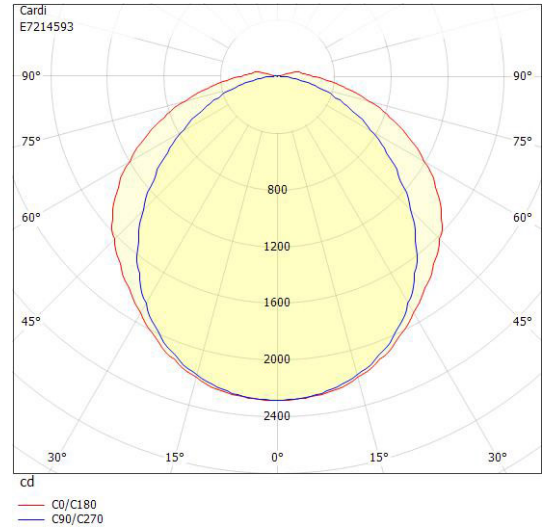

Ljusfördelningskurva

UGR-tabell

Beräkning av bländning enligt UGR													
		70	70	50	50	30	70	70	50	50	30		
ρ Tak													
ρ Vägg		50	30	50	30	30	50	30	50	30	30		
ρ Golv		20	20	20	20	20	20	20	20	20	20		
Rumsstorlek		Blickriktning tvärs till tvärsaxel					Blickriktning längs till tvärsaxel						
X	Y												
2H	2H	20.5	21.8	20.8	22.1	22.4	18.7	20.0	19.0	20.3	20.6		
2H	3H	22.5	23.7	22.8	24.0	24.3	19.9	21.1	20.3	21.4	21.8		
2H	4H	23.4	24.6	23.8	24.9	25.2	20.4	21.5	20.8	21.9	22.2		
2H	6H	24.3	25.4	24.7	25.7	26.1	20.7	21.8	21.1	22.1	22.5		
2H	8H	24.7	25.7	25.1	26.1	26.5	20.8	21.8	21.2	22.2	22.6		
2H	12H	25.2	26.2	25.6	26.5	26.9	20.9	21.9	21.3	22.2	22.6		
4H	2H	21.1	22.2	21.5	22.5	22.9	19.7	20.9	20.1	21.2	21.5		
4H	3H	23.3	24.3	23.7	24.7	25.1	21.2	22.2	21.6	22.5	22.9		
4H	4H	24.4	25.3	24.9	25.7	26.1	21.8	22.7	22.2	23.1	23.5		
4H	6H	25.5	26.3	26.0	26.7	27.2	22.2	23.0	22.7	23.4	23.9		
4H	8H	26.1	26.8	26.5	27.2	27.7	22.4	23.1	22.9	23.5	24.0		
4H	12H	26.6	27.3	27.1	27.8	28.3	22.5	23.1	23.0	23.6	24.1		
8H	4H	24.7	25.4	25.2	25.9	26.4	22.5	23.2	23.0	23.7	24.1		
8H	6H	26.1	26.7	26.6	27.1	27.7	23.2	23.8	23.7	24.2	24.8		
8H	8H	26.8	27.3	27.3	27.8	28.4	23.4	24.0	24.0	24.5	25.0		
8H	12H	27.6	28.0	28.1	28.6	29.1	23.6	24.1	24.2	24.6	25.2		
12H	4H	24.7	25.4	25.2	25.9	26.4	22.7	23.3	23.2	23.8	24.3		
12H	6H	26.2	26.7	26.7	27.2	27.7	23.5	24.0	24.0	24.5	25.0		
12H	8H	27.0	27.4	27.5	27.9	28.5	23.9	24.3	24.4	24.8	25.4		
Variation av åskådarposition för tvärsaxel S													
S = 1.0H		+0.1 / -0.1					+0.1 / -0.1						
S = 1.5H		+0.2 / -0.2					+0.2 / -0.4						
S = 2.0H		+0.3 / -0.5					+0.4 / -0.7						
Standardtabell		BK09					BK06						
Korrektionsfaktor		10.5					6.1						
Korrigerade bländindikeringar relaterade till totalt ljusflöde