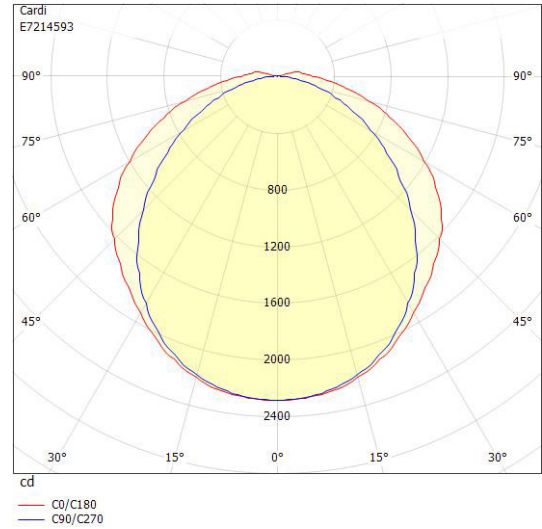

**Ljustekniska data**

Armaturljusflöde	7000 lm
Bibehållet ljusflöde vid genomsnittlig livslängd 100 000 tim (25 °C omgivning)	78 %
Bibehållet ljusflöde vid genomsnittlig livslängd 50 000 tim (25 °C omgivning)	88 %
Flimmervärde Pst LM	0.1
Färgbeständighet (McAdam ellipse)	SDCM3
Färgtemperatur	4000 K
Färgåtergivningindex (CRI)	80-89
Justering av ljusflöde	Nej
Ljusfördelning	Symmetrisk
Ljuskälla	LED ej utbytbar
Ljusuttag	Direkt
Nominell omgivande temperatur enligt IEC62722-2-1	-25...60 °C
Stroboskopeffektvärde SVM	0.4
<b>Elektriska data</b>	
Antal don MCB B10A	10
Antal don MCB B16A	16
Antal don MCB C10A	16
Antal don MCB C16A	26
Distortion (THD)	10
Drifdon	LED-drivdon konstantström
Drivdon ingår	Ja
Effektfaktor	0.98
Ljusutbyte	167 lm/W
Max. systemeffekt	42 W
Märkspänning från/till	220...240 V
Nominell ström	268 mA
Spänningstyp	AC
Utbytbar drivdon	Ja
<b>Dimensioner</b>	
Bredd	175 mm

## Måttritning

## Ljusfördelningskurva