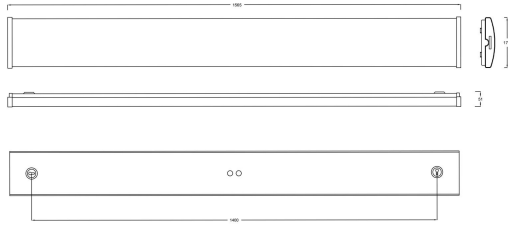

Måttritning