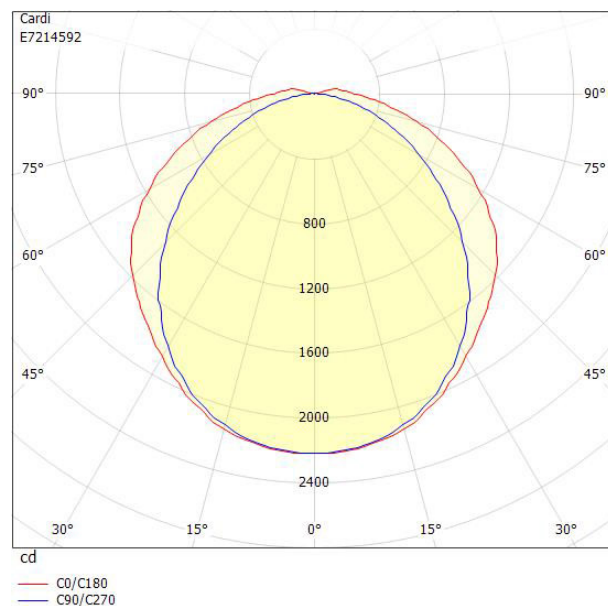

**Ljustekniska data**

Armaturljusflöde	6800 lm
Bibehållet ljusflöde vid genomsnittlig livslängd 100 000 tim (25 °C omgivning)	78 %
Bibehållet ljusflöde vid genomsnittlig livslängd 50 000 tim (25 °C omgivning)	88 %
Flimmervärde Pst LM	0.1
Färgbeständighet (McAdam ellipse)	SDCM3
Färgtemperatur	3000 K
Färgåtergivningindex (CRI)	80-89
Justering av ljusflöde	Nej
Ljusfördelning	Symmetrisk
Ljuskälla	LED ej utbyttbar
Ljusuttag	Direkt
Nominell omgivande temperatur enligt IEC62722-2-1	-25...60 °C
Stroboskopeffektvärde SVM	0.4
<b>Elektriska data</b>	
Antal don MCB B10A	10
Antal don MCB B16A	16
Antal don MCB C10A	16
Antal don MCB C16A	26
Distortion (THD)	10
Drifdon	LED-drivdon konstantström
Drivdon ingår	Ja
Effektfaktor	0.98
Ljusutbyte	162 lm/W
Max. systemeffekt	42 W
Märkspänning från/till	220...240 V
Nominell ström	268 mA
Spänningstyp	AC
Utbyttbart drivdon	Ja
<b>Dimensioner</b>	
Bredd	175 mm

## Måttritning

## Ljusfördelningskurva