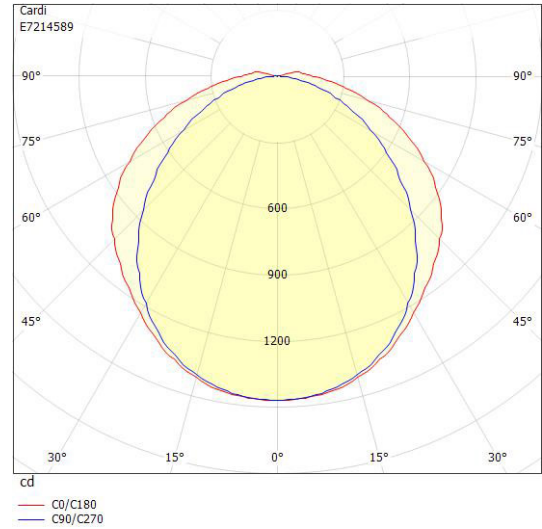

Ljusfördelningskurva

UGR-tabell

Beräkning av bländning enligt UGR													
		70	70	50	50	30	70	70	50	50	30		
ρ Tak													
ρ Vägg		50	30	50	30	30	50	30	50	30	30		
ρ Golv		20	20	20	20	20	20	20	20	20	20		
Rumsstorlek		Blickriktning tvärs till tvärsaxel					Blickriktning längs till tvärsaxel						
X	Y												
2H	2H	19.7	21.0	20.0	21.3	21.6	17.9	19.2	18.2	19.5	19.8		
2H	3H	21.7	22.9	22.0	23.2	23.5	19.1	20.3	19.5	20.6	21.0		
2H	4H	22.6	23.8	23.0	24.1	24.4	19.6	20.7	20.0	21.1	21.4		
2H	6H	23.5	24.6	23.9	24.9	25.3	19.9	21.0	20.3	21.3	21.7		
2H	8H	23.9	25.0	24.3	25.3	25.7	20.0	21.0	20.4	21.4	21.8		
2H	12H	24.4	25.4	24.8	25.7	26.1	20.1	21.1	20.5	21.4	21.8		
4H	2H	20.3	21.4	20.7	21.7	22.1	18.9	20.1	19.3	20.4	20.7		
4H	3H	22.5	23.5	22.9	23.9	24.3	20.4	21.4	20.8	21.7	22.1		
4H	4H	23.6	24.5	24.1	24.9	25.3	21.0	21.9	21.4	22.3	22.7		
4H	6H	24.7	25.5	25.2	25.9	26.4	21.4	22.2	21.9	22.6	23.1		
4H	8H	25.3	26.0	25.8	26.4	26.9	21.6	22.3	22.1	22.7	23.2		
4H	12H	25.8	26.5	26.3	27.0	27.5	21.7	22.3	22.2	22.8	23.3		
8H	4H	23.9	24.7	24.4	25.1	25.6	21.7	22.4	22.2	22.9	23.3		
8H	6H	25.3	25.9	25.8	26.3	26.9	22.4	23.0	22.9	23.4	24.0		
8H	8H	26.0	26.5	26.5	27.0	27.6	22.6	23.2	23.2	23.7	24.2		
8H	12H	26.8	27.2	27.3	27.8	28.3	22.8	23.3	23.4	23.8	24.4		
12H	4H	24.0	24.6	24.4	25.1	25.6	21.9	22.5	22.4	23.0	23.5		
12H	6H	25.4	25.9	25.9	26.4	26.9	22.7	23.2	23.2	23.7	24.2		
12H	8H	26.2	26.6	26.7	27.1	27.7	23.1	23.5	23.6	24.0	24.6		
Variation av åskådarposition för tvärsaxel S													
S = 1.0H		+0.1 / -0.1					+0.1 / -0.1						
S = 1.5H		+0.2 / -0.2					+0.2 / -0.4						
S = 2.0H		+0.3 / -0.5					+0.4 / -0.7						
Standardtabell		BK09					BK06						
Korrektionsfaktor		9.7					5.3						
Korrigerade bländindikeringar relaterade till totalt ljusflöde