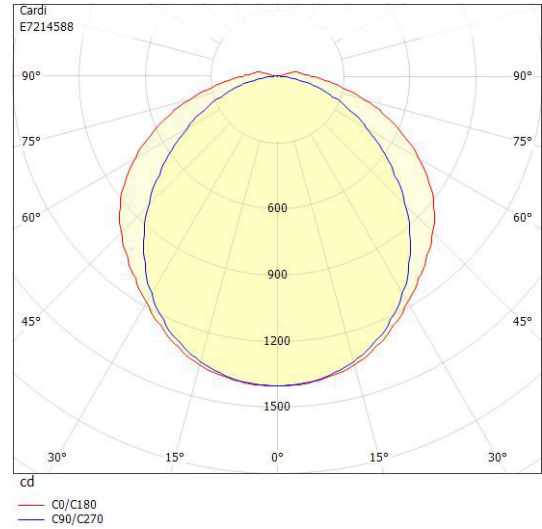

Ljusfördelningskurva

UGR-tabell

Beräkning av bländning enligt UGR													
		70	70	50	50	30	70	70	50	50	30		
ρ Tak													
ρ Vägg		50	30	50	30	30	50	30	50	30	30		
ρ Golv		20	20	20	20	20	20	20	20	20	20		
Rumsstorlek		Blickriktning tvärs till tvärsaxel					Blickriktning längs till tvärsaxel						
X	Y												
2H	2H	19.5	20.8	19.9	21.1	21.4	17.7	19.0	18.1	19.3	19.6		
2H	3H	21.5	22.7	21.9	23.0	23.4	18.9	20.2	19.3	20.5	20.8		
2H	4H	22.5	23.6	22.8	23.9	24.3	19.4	20.6	19.8	20.9	21.3		
2H	6H	23.3	24.4	23.7	24.8	25.1	19.8	20.8	20.2	21.2	21.5		
2H	8H	23.8	24.8	24.2	25.2	25.5	19.9	20.9	20.3	21.3	21.6		
2H	12H	24.2	25.2	24.6	25.6	26.0	19.9	20.9	20.3	21.3	21.7		
4H	2H	20.1	21.3	20.5	21.6	21.9	18.8	19.9	19.1	20.2	20.6		
4H	3H	22.4	23.3	22.8	23.7	24.1	20.2	21.2	20.6	21.6	22.0		
4H	4H	23.5	24.4	23.9	24.8	25.2	20.8	21.7	21.3	22.1	22.5		
4H	6H	24.6	25.3	25.0	25.8	26.2	21.3	22.0	21.7	22.5	22.9		
4H	8H	25.1	25.8	25.6	26.3	26.8	21.4	22.1	21.9	22.6	23.1		
4H	12H	25.7	26.3	26.2	26.8	27.3	21.5	22.2	22.0	22.6	23.1		
8H	4H	23.8	24.5	24.3	24.9	25.4	21.5	22.3	22.0	22.7	23.2		
8H	6H	25.1	25.7	25.6	26.2	26.7	22.2	22.8	22.7	23.3	23.8		
8H	8H	25.8	26.4	26.4	26.9	27.4	22.5	23.0	23.0	23.5	24.0		
8H	12H	26.6	27.1	27.2	27.6	28.2	22.7	23.1	23.2	23.6	24.2		
12H	4H	23.8	24.4	24.3	24.9	25.4	21.7	22.4	22.2	22.8	23.3		
12H	6H	25.2	25.7	25.7	26.2	26.8	22.5	23.0	23.1	23.5	24.1		
12H	8H	26.0	26.5	26.6	27.0	27.5	22.9	23.4	23.4	23.9	24.4		
Variation av åskådarposition för tvärsaxel S													
S = 1.0H		+0.1 / -0.1					+0.1 / -0.1						
S = 1.5H		+0.2 / -0.2					+0.2 / -0.4						
S = 2.0H		+0.3 / -0.5					+0.4 / -0.7						
Standardtabell		BK09					BK06						
Korrektionsfaktor		9.5					5.2						
Korrigerade bländindikeringar relaterade till totalt ljusflöde