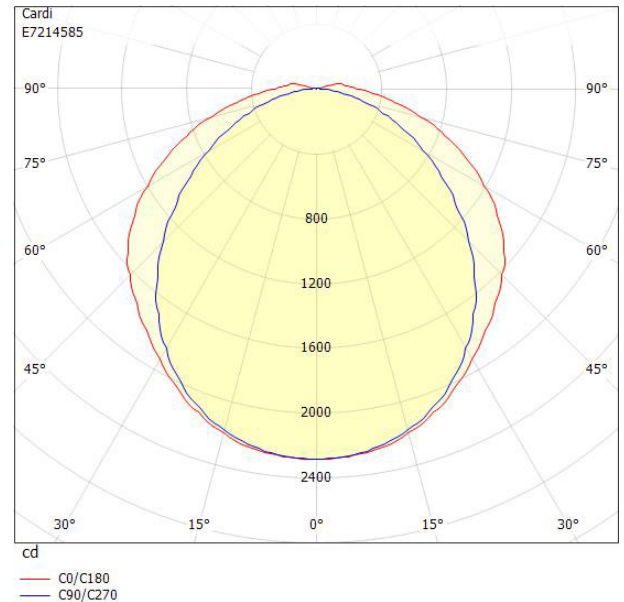

Ljusfördelningskurva

UGR-tabell

Beräkning av bländning enligt UGR											
p Tak	70	70	50	50	30	70	70	50	50	30	
p Vägg	50	30	50	30	30	50	30	50	30	30	
p Golv	20	20	20	20	20	20	20	20	20	20	
Rumsstorlek	Blickriktning tvärs till tvärsaxel					Blickriktning längs till tvärsaxel					
X	Y										
2H	2H	20.5	21.8	20.8	22.1	22.4	18.7	20.0	19.0	20.3	20.6
2H	3H	22.5	23.7	22.8	24.0	24.3	19.9	21.1	20.3	21.4	21.8
2H	4H	23.4	24.6	23.8	24.9	25.2	20.4	21.5	20.8	21.9	22.2
2H	6H	24.3	25.4	24.7	25.7	26.1	20.7	21.8	21.1	22.1	22.5
2H	8H	24.7	25.7	25.1	26.1	26.5	20.8	21.8	21.2	22.2	22.6
2H	12H	25.2	26.2	25.6	26.5	26.9	20.9	21.9	21.3	22.2	22.6
4H	2H	21.1	22.2	21.5	22.5	22.9	19.7	20.9	20.1	21.2	21.5
4H	3H	23.3	24.3	23.7	24.7	25.1	21.2	22.2	21.6	22.5	22.9
4H	4H	24.4	25.3	24.9	25.7	26.1	21.8	22.7	22.2	23.1	23.5
4H	6H	25.5	26.3	26.0	26.7	27.2	22.2	23.0	22.7	23.4	23.9
4H	8H	26.1	26.8	26.5	27.2	27.7	22.4	23.1	22.9	23.5	24.0
4H	12H	26.6	27.3	27.1	27.8	28.3	22.5	23.1	23.0	23.6	24.1
8H	4H	24.7	25.4	25.2	25.9	26.4	22.5	23.2	23.0	23.7	24.1
8H	6H	26.1	26.7	26.6	27.1	27.7	23.2	23.8	23.7	24.2	24.8
8H	8H	26.8	27.3	27.3	27.8	28.4	23.4	24.0	24.0	24.5	25.0
8H	12H	27.6	28.0	28.1	28.6	29.1	23.6	24.1	24.2	24.6	25.2
12H	4H	24.7	25.4	25.2	25.9	26.4	22.7	23.3	23.2	23.8	24.3
12H	6H	26.2	26.7	26.7	27.2	27.7	23.5	24.0	24.0	24.5	25.0
12H	8H	27.0	27.4	27.5	27.9	28.5	23.9	24.3	24.4	24.8	25.4
Variation av åskådarposition för tvärsavstånd S											
S = 1.0H	+0.1 / -0.1					+0.1 / -0.1					
S = 1.5H	+0.2 / -0.2					+0.3 / -0.4					
S = 2.0H	+0.3 / -0.5					+0.4 / -0.7					
Standardtabell	BK09					BK06					
Korrektionsfaktor	10.5					6.1					
Korrigerade bländindikeringar relaterade till totalt ljusflöde											

Tillbehör/reservdelar

Artnr	Benämning	Typ av tillbehör	Färg	Material
E7216110	SKYDDSRUMSBYGEL CARDI			Rostfritt stål
E7904157	LINFÄSTE DOGAL 2ST			
E7904198	KONSOL 45 GRADER VFZ			
E7904199	KONSOL 90 GRADER VFZ			
E7904201	KONSOL 0/30/45/60GR VIT