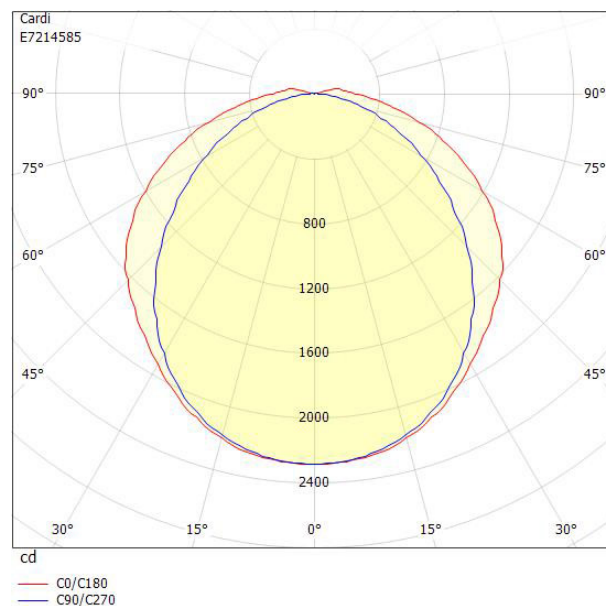

Ljusfördelningskurva

UGR-tabell

Beräkning av bländning enligt UGR												
p Tak		70	70	50	50	30	70	70	50	50	30	
p Vägg		50	30	50	30	30	50	30	50	30	30	
p Golv		20	20	20	20	20	20	20	20	20	20	
Rumsstorlek		Blickriktning tvärs till tvärsaxel					Blickriktning längs till tvärsaxel					
X	Y											
2H	2H	20.5	21.8	20.8	22.1	22.4	18.7	20.0	19.0	20.3	20.6	
2H	3H	22.5	23.7	22.8	24.0	24.3	19.9	21.1	20.3	21.4	21.8	
2H	4H	23.4	24.6	23.8	24.9	25.2	20.4	21.5	20.8	21.9	22.2	
2H	6H	24.3	25.4	24.7	25.7	26.1	20.7	21.8	21.1	22.1	22.5	
2H	8H	24.7	25.7	25.1	26.1	26.5	20.8	21.8	21.2	22.2	22.6	
2H	12H	25.2	26.2	25.6	26.5	26.9	20.9	21.9	21.3	22.2	22.6	
4H	2H	21.1	22.2	21.5	22.5	22.9	19.7	20.9	20.1	21.2	21.5	
4H	3H	23.3	24.3	23.7	24.7	25.1	21.2	22.2	21.6	22.5	22.9	
4H	4H	24.4	25.3	24.9	25.7	26.1	21.8	22.7	22.2	23.1	23.5	
4H	6H	25.5	26.3	26.0	26.7	27.2	22.2	23.0	22.7	23.4	23.9	
4H	8H	26.1	26.8	26.5	27.2	27.7	22.4	23.1	22.9	23.5	24.0	
4H	12H	26.6	27.3	27.1	27.8	28.3	22.5	23.1	23.0	23.6	24.1	
8H	4H	24.7	25.4	25.2	25.9	26.4	22.5	23.2	23.0	23.7	24.1	
8H	6H	26.1	26.7	26.6	27.1	27.7	23.2	23.8	23.7	24.2	24.8	
8H	8H	26.8	27.3	27.3	27.8	28.4	23.4	24.0	24.0	24.5	25.0	
8H	12H	27.6	28.0	28.1	28.6	29.1	23.6	24.1	24.2	24.6	25.2	
12H	4H	24.7	25.4	25.2	25.9	26.4	22.7	23.3	23.2	23.8	24.3	
12H	6H	26.2	26.7	26.7	27.2	27.7	23.5	24.0	24.0	24.5	25.0	
12H	8H	27.0	27.4	27.5	27.9	28.5	23.9	24.3	24.4	24.8	25.4	
Variation av åskådarposition för tvärsaxel S												
S = 1.0H		+0.1 / -0.1					+0.1 / -0.1					
S = 1.5H		+0.2 / -0.2					+0.3 / -0.4					
S = 2.0H		+0.3 / -0.5					+0.4 / -0.7					
Standardtabell		BK09					BK06					
Korrektionsfaktor		10.5					6.1					
Korrigerade bländindikeringar relaterade till totalt ljusflöde