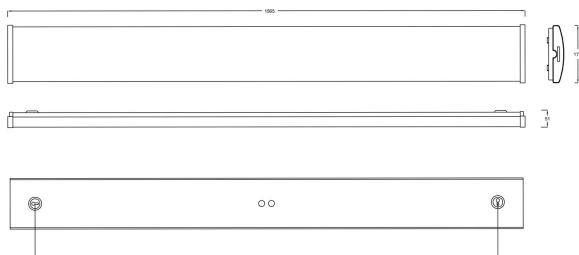

Måttritning