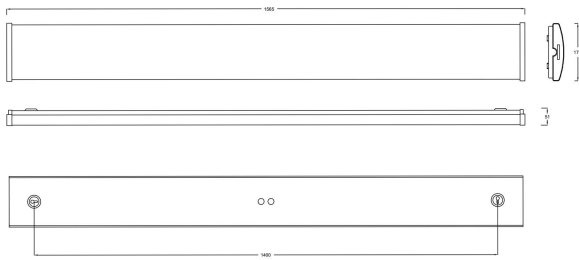

Måttritning