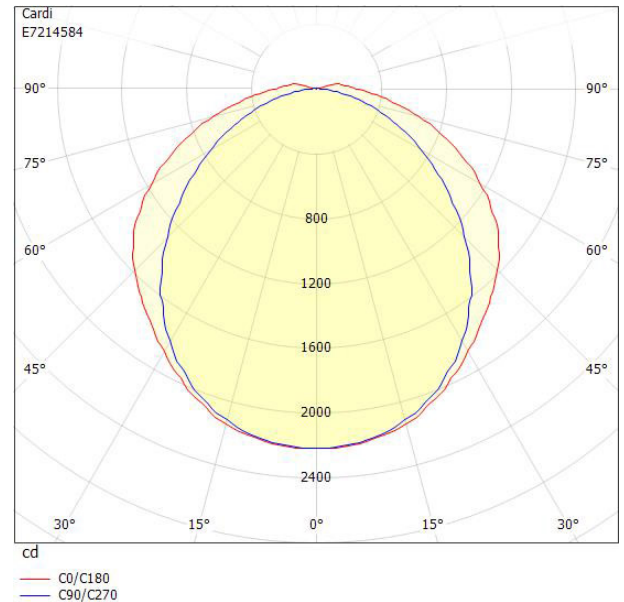

Ljusfördelningskurva

UGR-tabell

Beräkning av bländning enligt UGR												
p Tak	70	70	50	50	30	70	70	50	50	30		
p Vägg	50	30	50	30	30	50	30	50	30	30		
p Golv	20	20	20	20	20	20	20	20	20	20		
Rumsstorlek	X	Y	Blickriktning tvärs till tvärsaxel					Blickriktning längs till tvärsaxel				
2H	2H	20.4	21.7	20.7	22.0	22.3	18.6	19.9	18.9	20.2	20.5	
2H	3H	22.4	23.6	22.7	23.9	24.2	19.8	21.0	20.2	21.3	21.7	
2H	4H	23.3	24.5	23.7	24.8	25.1	20.3	21.4	20.7	21.8	22.1	
2H	6H	24.2	25.3	24.6	25.6	26.0	20.6	21.7	21.0	22.0	22.4	
2H	8H	24.6	25.6	25.0	26.0	26.4	20.7	21.7	21.1	22.1	22.5	
2H	12H	25.1	26.1	25.5	26.4	26.8	20.8	21.8	21.2	22.1	22.5	
4H	2H	21.0	22.1	21.4	22.4	22.8	19.6	20.8	20.0	21.1	21.4	
4H	3H	23.2	24.2	23.6	24.6	25.0	21.1	22.1	21.5	22.4	22.8	
4H	4H	24.3	25.2	24.8	25.6	26.0	21.7	22.6	22.1	23.0	23.4	
4H	6H	25.4	26.2	25.9	26.6	27.1	22.1	22.9	22.6	23.3	23.8	
4H	8H	26.0	26.7	26.4	27.1	27.6	22.3	23.0	22.8	23.4	23.9	
4H	12H	26.5	27.2	27.0	27.7	28.2	22.4	23.0	22.9	23.5	24.0	
8H	4H	24.6	25.3	25.1	25.8	26.3	22.4	23.1	22.9	23.6	24.0	
8H	6H	26.0	26.6	26.5	27.0	27.6	23.1	23.7	23.6	24.1	24.7	
8H	8H	26.7	27.2	27.2	27.7	28.3	23.3	23.9	23.9	24.4	24.9	
8H	12H	27.5	27.9	28.0	28.5	29.0	23.5	24.0	24.1	24.5	25.1	
12H	4H	24.6	25.3	25.1	25.8	26.3	22.6	23.2	23.1	23.7	24.2	
12H	6H	26.1	26.6	26.6	27.1	27.6	23.4	23.9	23.9	24.4	24.9	
12H	8H	26.9	27.3	27.4	27.8	28.4	23.8	24.2	24.3	24.7	25.3	
Variation av åskådarposition för tvärsaxel S												
S = 1.0H		+0.1 / -0.1					+0.1 / -0.1					
S = 1.5H		+0.2 / -0.2					+0.3 / -0.4					
S = 2.0H		+0.3 / -0.5					+0.4 / -0.7					
Standardtabell		BK09					BK06					
Korrektionsfaktor		10.4					6.0					

Korrigerade bländindikeringar relaterade till totalt ljusflöde

Tillbehör/reservdelar

Artnr	Benämning	Typ av tillbehör	Färg	Material
E7216110	SKYDDSRUMSBYGEL CARDI			Rostfritt stål
E7904157	LINFÄSTE DOGAL 2ST			
E7904198	KONSOL 45 GRADER VFZ			
E7904199	KONSOL 90 GRADER VFZ			
E7904201	KONSOL 0/30/45/60GR VIT