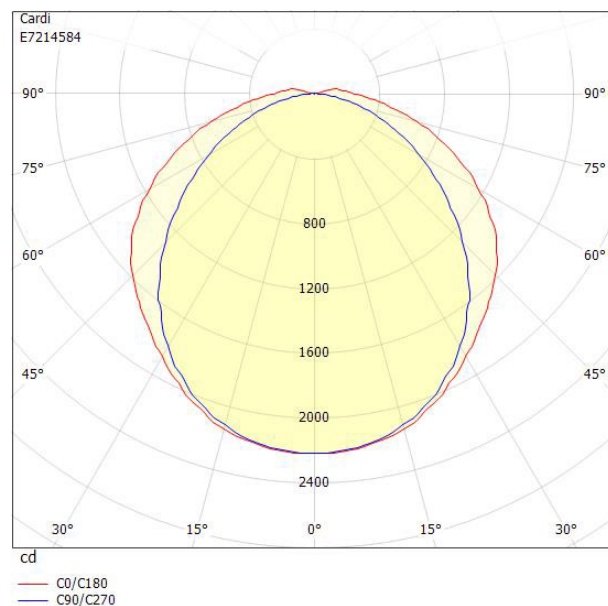

Ljusfördelningskurva

UGR-tabell

Beräkning av bländning enligt UGR												
p Tak		70	70	50	50	30	70	70	50	50	30	
p Vägg		50	30	50	30	30	50	30	50	30	30	
p Golv		20	20	20	20	20	20	20	20	20	20	
Rumsstorlek		Blickriktning tvärs till tvärsaxel					Blickriktning längs till tvärsaxel					
X	Y											
2H	2H	20.4	21.7	20.7	22.0	22.3	18.6	19.9	18.9	20.2	20.5	
2H	3H	22.4	23.6	22.7	23.9	24.2	19.8	21.0	20.2	21.3	21.7	
2H	4H	23.3	24.5	23.7	24.8	25.1	20.3	21.4	20.7	21.8	22.1	
2H	6H	24.2	25.3	24.6	25.6	26.0	20.6	21.7	21.0	22.0	22.4	
2H	8H	24.6	25.6	25.0	26.0	26.4	20.7	21.7	21.1	22.1	22.5	
2H	12H	25.1	26.1	25.5	26.4	26.8	20.8	21.8	21.2	22.1	22.5	
4H	2H	21.0	22.1	21.4	22.4	22.8	19.6	20.8	20.0	21.1	21.4	
4H	3H	23.2	24.2	23.6	24.6	25.0	21.1	22.1	21.5	22.4	22.8	
4H	4H	24.3	25.2	24.8	25.6	26.0	21.7	22.6	22.1	23.0	23.4	
4H	6H	25.4	26.2	25.9	26.6	27.1	22.1	22.9	22.6	23.3	23.8	
4H	8H	26.0	26.7	26.4	27.1	27.6	22.3	23.0	22.8	23.4	23.9	
4H	12H	26.5	27.2	27.0	27.7	28.2	22.4	23.0	22.9	23.5	24.0	
8H	4H	24.6	25.3	25.1	25.8	26.3	22.4	23.1	22.9	23.6	24.0	
8H	6H	26.0	26.6	26.5	27.0	27.6	23.1	23.7	23.6	24.1	24.7	
8H	8H	26.7	27.2	27.2	27.7	28.3	23.3	23.9	23.9	24.4	24.9	
8H	12H	27.5	27.9	28.0	28.5	29.0	23.5	24.0	24.1	24.5	25.1	
12H	4H	24.6	25.3	25.1	25.8	26.3	22.6	23.2	23.1	23.7	24.2	
12H	6H	26.1	26.6	26.6	27.1	27.6	23.4	23.9	23.9	24.4	24.9	
12H	8H	26.9	27.3	27.4	27.8	28.4	23.8	24.2	24.3	24.7	25.3	
Variation av åskådarposition för tvärsaxel S												
S = 1.0H		+0.1 / -0.1					+0.1 / -0.1					
S = 1.5H		+0.2 / -0.2					+0.3 / -0.4					
S = 2.0H		+0.3 / -0.5					+0.4 / -0.7					
Standardtabell		BK09					BK06					
Korrektionsfaktor		10.4					6.0					
Korrigerade bländindikeringar relaterade till totalt ljusflöde