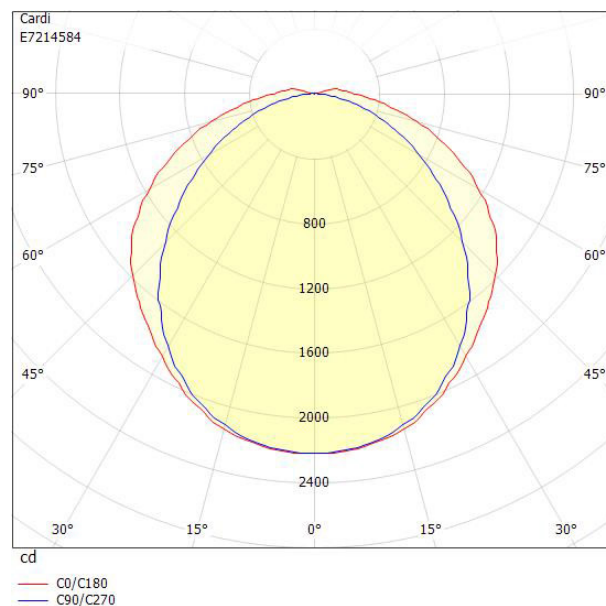

Ljusfördelningskurva

UGR-tabell

Beräkning av bländning enligt UGR										
ρ Tak	70	70	50	50	30	70	70	50	50	30
ρ Vägg	50	30	50	30	30	50	30	50	30	30
ρ Golv	20	20	20	20	20	20	20	20	20	20
Rumsstorlek X Y	Blickriktning tvärs till tvärsaxel					Blickriktning längs till tvärsaxel				
2H 2H	20.4	21.7	20.7	22.0	22.3	18.6	19.9	18.9	20.2	20.5
2H 3H	22.4	23.6	22.7	23.9	24.2	19.8	21.0	20.2	21.3	21.7
2H 4H	23.3	24.5	23.7	24.8	25.1	20.3	21.4	20.7	21.8	22.1
2H 6H	24.2	25.3	24.6	25.6	26.0	20.6	21.7	21.0	22.0	22.4
2H 8H	24.6	25.6	25.0	26.0	26.4	20.7	21.7	21.1	22.1	22.5
2H 12H	25.1	26.1	25.5	26.4	26.8	20.8	21.8	21.2	22.1	22.5
4H 2H	21.0	22.1	21.4	22.4	22.8	19.6	20.8	20.0	21.1	21.4
4H 3H	23.2	24.2	23.6	24.6	25.0	21.1	22.1	21.5	22.4	22.8
4H 4H	24.3	25.2	24.8	25.6	26.0	21.7	22.6	22.1	23.0	23.4
4H 6H	25.4	26.2	25.9	26.6	27.1	22.1	22.9	22.6	23.3	23.8
4H 8H	26.0	26.7	26.4	27.1	27.6	22.3	23.0	22.8	23.4	23.9
4H 12H	26.5	27.2	27.0	27.7	28.2	22.4	23.0	22.9	23.5	24.0
8H 4H	24.6	25.3	25.1	25.8	26.3	22.4	23.1	22.9	23.6	24.0
8H 6H	26.0	26.6	26.5	27.0	27.6	23.1	23.7	23.6	24.1	24.7
8H 8H	26.7	27.2	27.2	27.7	28.3	23.3	23.9	23.9	24.4	24.9
8H 12H	27.5	27.9	28.0	28.5	29.0	23.5	24.0	24.1	24.5	25.1
12H 4H	24.6	25.3	25.1	25.8	26.3	22.6	23.2	23.1	23.7	24.2
12H 6H	26.1	26.6	26.6	27.1	27.6	23.4	23.9	23.9	24.4	24.9
12H 8H	26.9	27.3	27.4	27.8	28.4	23.8	24.2	24.3	24.7	25.3
Variation av åskådarposition för tvärsaxel S										
S = 1.0H	+0.1 / -0.1					+0.1 / -0.1				
S = 1.5H	+0.2 / -0.2					+0.3 / -0.4				
S = 2.0H	+0.3 / -0.5					+0.4 / -0.7				
Standardtabell Korrektionsfaktor	BK09 10.4					BK06 6.0				
Korrigerade bländindikeringar relaterade till totalt ljusflöde