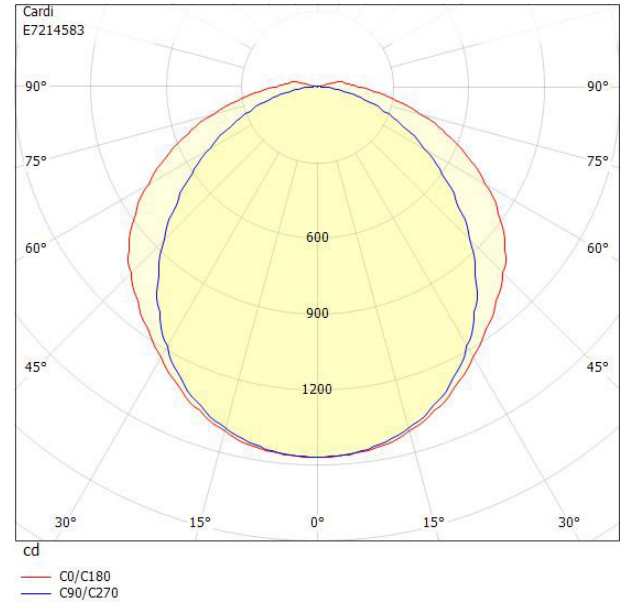

Ljusfördelningskurva

UGR-tabell

Beräkning av bländning enligt UGR											
ρ Tak	70	70	50	50	30	70	70	50	50	30	
ρ Vägg	50	30	50	30	30	50	30	50	30	30	
ρ Golv	20	20	20	20	20	20	20	20	20	20	
Rumsstorlek	X	Y	Blickriktning tvärs till tvärsaxel				Blickriktning längs till tvärsaxel				
2H	2H	19.7	21.0	20.0	21.3	21.6	17.9	19.2	18.2	19.5	19.8
2H	3H	21.7	22.9	22.0	23.2	23.5	19.1	20.3	19.5	20.6	21.0
2H	4H	22.6	23.8	23.0	24.1	24.4	19.6	20.7	20.0	21.1	21.4
2H	6H	23.5	24.6	23.9	24.9	25.3	19.9	21.0	20.3	21.3	21.7
2H	8H	23.9	25.0	24.3	25.3	25.7	20.0	21.0	20.4	21.4	21.8
2H	12H	24.4	25.4	24.8	25.7	26.1	20.1	21.1	20.5	21.4	21.8
4H	2H	20.3	21.4	20.7	21.7	22.1	18.9	20.1	19.3	20.4	20.7
4H	3H	22.5	23.5	22.9	23.9	24.3	20.4	21.4	20.8	21.7	22.1
4H	4H	23.6	24.5	24.1	24.9	25.3	21.0	21.9	21.4	22.3	22.7
4H	6H	24.7	25.5	25.2	25.9	26.4	21.4	22.2	21.9	22.6	23.1
4H	8H	25.3	26.0	25.8	26.4	26.9	21.6	22.3	22.1	22.7	23.2
4H	12H	25.8	26.5	26.3	27.0	27.5	21.7	22.3	22.2	22.8	23.3
8H	4H	23.9	24.7	24.4	25.1	25.6	21.7	22.4	22.2	22.9	23.3
8H	6H	25.3	25.9	25.8	26.3	26.9	22.4	23.0	22.9	23.4	24.0
8H	8H	26.0	26.5	26.5	27.0	27.6	22.6	23.2	23.2	23.7	24.2
8H	12H	26.8	27.2	27.3	27.8	28.3	22.8	23.3	23.4	23.8	24.4
12H	4H	24.0	24.6	24.4	25.1	25.6	21.9	22.5	22.4	23.0	23.5
12H	6H	25.4	25.9	25.9	26.4	26.9	22.7	23.2	23.2	23.7	24.2
12H	8H	26.2	26.6	26.7	27.1	27.7	23.1	23.5	23.6	24.0	24.6
Variation av åskådarposition för tvärsaxel S											
S = 1.0H		+0.1 / -0.1				+0.1 / -0.1					
S = 1.5H		+0.2 / -0.2				+0.3 / -0.4					
S = 2.0H		+0.3 / -0.5				+0.4 / -0.7					
Standardtabell		BK09				BK06					
Korrektionsfaktor		9.7				5.3					
Korrigerade bländindikeringar relaterade till totalt ljusflöde