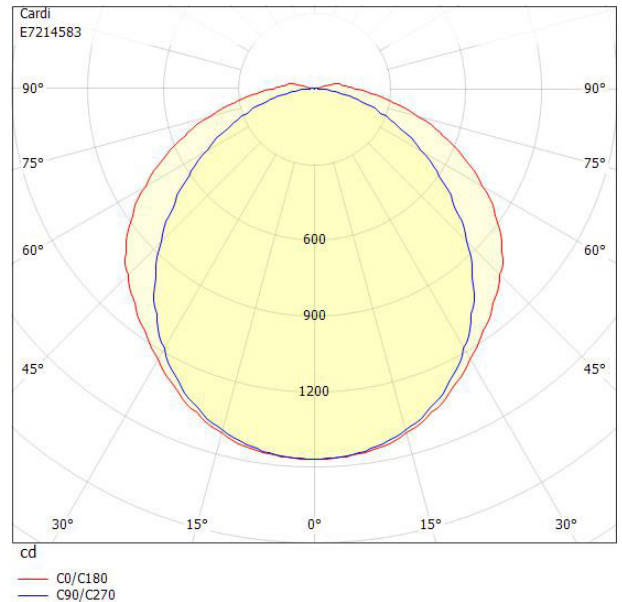

Ljusfördelningskurva

UGR-tabell

Beräkning av bländning enligt UGR												
p Tak	70	70	50	50	30	70	70	50	50	30	70	70
p Vågg	50	30	50	30	30	50	30	50	30	30	50	30
p Golv	20	20	20	20	20	20	20	20	20	20	20	20
Rumsstorlek	X	Y	Blickriktning tvärs till tvärsaxel					Blickriktning längs till tvärsaxel				
2H	2H	19.7	21.0	20.0	21.3	21.6	17.9	19.2	18.2	19.5	19.8	
2H	3H	21.7	22.9	22.0	23.2	23.5	19.1	20.3	19.5	20.6	21.0	
2H	4H	22.6	23.8	23.0	24.1	24.4	19.6	20.7	20.0	21.1	21.4	
2H	6H	23.5	24.6	23.9	24.9	25.3	19.9	21.0	20.3	21.3	21.7	
2H	8H	23.9	25.0	24.3	25.3	25.7	20.0	21.0	20.4	21.4	21.8	
2H	12H	24.4	25.4	24.8	25.7	26.1	20.1	21.1	20.5	21.4	21.8	
4H	2H	20.3	21.4	20.7	21.7	22.1	18.9	20.1	19.3	20.4	20.7	
4H	3H	22.5	23.5	22.9	23.9	24.3	20.4	21.4	20.8	21.7	22.1	
4H	4H	23.6	24.5	24.1	24.9	25.3	21.0	21.9	21.4	22.3	22.7	
4H	6H	24.7	25.5	25.2	25.9	26.4	21.4	22.2	21.9	22.6	23.1	
4H	8H	25.3	26.0	25.8	26.4	26.9	21.6	22.3	22.1	22.7	23.2	
4H	12H	25.8	26.5	26.3	27.0	27.5	21.7	22.3	22.2	22.8	23.3	
8H	4H	23.9	24.7	24.4	25.1	25.6	21.7	22.4	22.2	22.9	23.3	
8H	6H	25.3	25.9	25.8	26.3	26.9	22.4	23.0	22.9	23.4	24.0	
8H	8H	26.0	26.5	26.5	27.0	27.6	22.6	23.2	23.2	23.7	24.2	
8H	12H	26.8	27.2	27.3	27.8	28.3	22.8	23.3	23.4	23.8	24.4	
12H	4H	24.0	24.6	24.4	25.1	25.6	21.9	22.5	22.4	23.0	23.5	
12H	6H	25.4	25.9	25.9	26.4	26.9	22.7	23.2	23.2	23.7	24.2	
12H	8H	26.2	26.6	26.7	27.1	27.7	23.1	23.5	23.6	24.0	24.6	
Variation av åskådarposition för tvärsavstånd S												
S = 1.0H		+0.1 / -0.1					+0.1 / -0.1					
S = 1.5H		+0.2 / -0.2					+0.3 / -0.4					
S = 2.0H		+0.3 / -0.5					+0.4 / -0.7					
Standardtabell		BK09					BK06					
Korrektionsfaktor		9.7					5.3					
Korrigerade bländindikeringar relaterade till totalt ljusflöde												

Tillbehör/reservdelar

Artnr	Benämning	Typ av tillbehör	Färg	Material	Längd	Bredd
E7213969	KOPPLINGSBOKS ROT LINMONTAGE		Vit	Plast	150 mm	75 mm
E7216110	SKYDDSRUMSBYGEL CARDI			Rostfritt stål		
E7904157	LINFÄSTE DOGAL 2ST					
E7904198	KONSOL 45 GRADER VFZ					
E7904199	KONSOL 90 GRADER VFZ