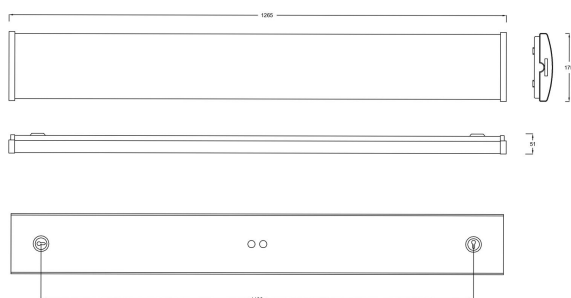

Måttritning