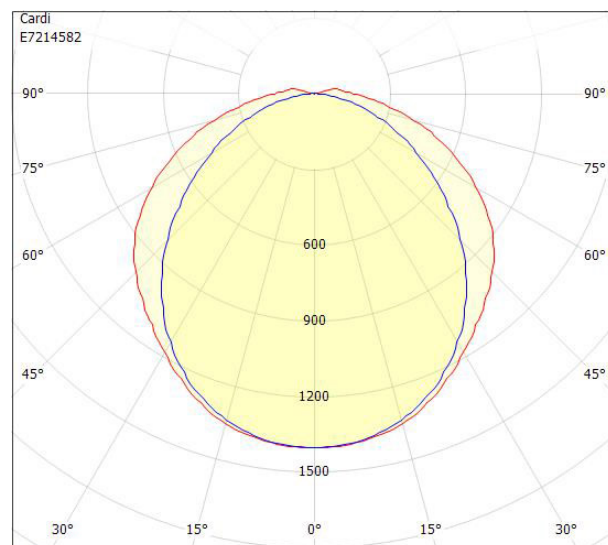

Ljusfördelningskurva

cd
— C0/C180
— C90/C270

UGR-tabell

Beräkning av bländning enligt UGR													
ρ Tak	70	70	50	50	30	70	70	50	50	30			
ρ Vägg	50	30	50	30	30	50	30	50	30	30			
ρ Golv	20	20	20	20	20	20	20	20	20	20			
Rumsstorlek		Blickriktning tvärs till tvärsaxel					Blickriktning längs till tvärsaxel						
X	Y												
2H	2H	19.5	20.8	19.9	21.1	21.4	17.7	19.0	18.1	19.3	19.6		
2H	3H	21.5	22.7	21.9	23.0	23.4	18.9	20.2	19.3	20.5	20.8		
2H	4H	22.5	23.6	22.8	23.9	24.3	19.4	20.6	19.8	20.9	21.3		
2H	6H	23.3	24.4	23.7	24.8	25.1	19.8	20.8	20.2	21.2	21.5		
2H	8H	23.8	24.8	24.2	25.2	25.5	19.9	20.9	20.3	21.3	21.6		
2H	12H	24.2	25.2	24.6	25.6	26.0	19.9	20.9	20.3	21.3	21.7		
4H	2H	20.1	21.3	20.5	21.6	21.9	18.8	19.9	19.1	20.2	20.6		
4H	3H	22.4	23.3	22.8	23.7	24.1	20.2	21.2	20.6	21.6	22.0		
4H	4H	23.5	24.4	23.9	24.8	25.2	20.8	21.7	21.3	22.1	22.5		
4H	6H	24.6	25.3	25.0	25.8	26.2	21.3	22.0	21.7	22.5	22.9		
4H	8H	25.1	25.8	25.6	26.3	26.8	21.4	22.1	21.9	22.6	23.1		
4H	12H	25.7	26.3	26.2	26.8	27.3	21.5	22.2	22.0	22.6	23.1		
8H	4H	23.8	24.5	24.3	24.9	25.4	21.5	22.3	22.0	22.7	23.2		
8H	6H	25.1	25.7	25.6	26.2	26.7	22.2	22.8	22.7	23.3	23.8		
8H	8H	25.8	26.4	26.4	26.9	27.4	22.5	23.0	23.0	23.5	24.0		
8H	12H	26.6	27.1	27.2	27.6	28.2	22.7	23.1	23.2	23.6	24.2		
12H	4H	23.8	24.4	24.3	24.9	25.4	21.7	22.4	22.2	22.8	23.3		
12H	6H	25.2	25.7	25.7	26.2	26.8	22.5	23.0	23.1	23.5	24.1		
12H	8H	26.0	26.5	26.6	27.0	27.5	22.9	23.4	23.4	23.9	24.4		
Variation av åskådarposition för tvärsaxel S													
S = 1.0H		+0.1 / -0.1					+0.1 / -0.1						
S = 1.5H		+0.2 / -0.2					+0.3 / -0.4						
S = 2.0H		+0.3 / -0.5					+0.4 / -0.7						
Standardtabell		BK09					BK06						
Korrektionsfaktor		9.5					5.2						
Korrigerade bländindikeringar relaterade till totalt ljusflöde