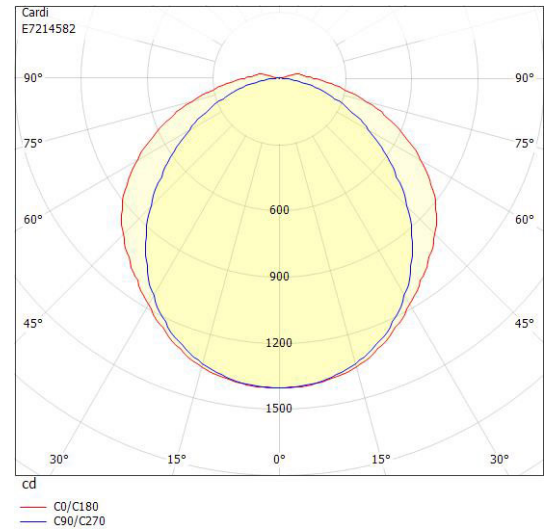

Dimensioner (forts)

Höjd/djup	51 mm
Längd	1265 mm

Tekniska data

Bluetoothstyrd	Nej
Brandskydd "D"	Ja
Dimmer med tryckknapp	Nej
Dimmerfunktion saknas	Ja
Dimning DALI-2	Nej
Kapslingsklass (IP)	IP44
Skyddsklass	I
Slagtålighet (IK)	IK06

Måttritning

Ljusfördelningskurva

UGR-tabell

Beräkning av bländning enligt UGR												
		70	70	50	50	30	70	70	50	50	30	
ρ Tak												
ρ Vägg		50	30	50	30	30	50	30	50	30	30	
ρ Golv		20	20	20	20	20	20	20	20	20	20	
Rumsstorlek		Blickriktning tvärs till tvärsaxel					Blickriktning längs till tvärsaxel					
X	Y											
2H	2H	19.5	20.8	19.9	21.1	21.4	17.7	19.0	18.1	19.3	19.6	
2H	3H	21.5	22.7	21.9	23.0	23.4	18.9	20.2	19.3	20.5	20.8	
2H	4H	22.5	23.6	22.8	23.9	24.3	19.4	20.6	19.8	20.9	21.3	
2H	6H	23.3	24.4	23.7	24.8	25.1	19.8	20.8	20.2	21.2	21.5	
2H	8H	23.8	24.8	24.2	25.2	25.5	19.9	20.9	20.3	21.3	21.6	
2H	12H	24.2	25.2	24.6	25.6	26.0	19.9	20.9	20.3	21.3	21.7	
4H	2H	20.1	21.3	20.5	21.6	21.9	18.8	19.9	19.1	20.2	20.6	
4H	3H	22.4	23.3	22.8	23.7	24.1	20.2	21.2	20.6	21.6	22.0	
4H	4H	23.5	24.4	23.9	24.8	25.2	20.8	21.7	21.3	22.1	22.5	
4H	6H	24.6	25.3	25.0	25.8	26.2	21.3	22.0	21.7	22.5	22.9	
4H	8H	25.1	25.8	25.6	26.3	26.8	21.4	22.1	21.9	22.6	23.1	
4H	12H	25.7	26.3	26.2	26.8	27.3	21.5	22.2	22.0	22.6	23.1	
8H	4H	23.8	24.5	24.3	24.9	25.4	21.5	22.3	22.0	22.7	23.2	
8H	6H	25.1	25.7	25.6	26.2	26.7	22.2	22.8	22.7	23.3	23.8	
8H	8H	25.8	26.4	26.4	26.9	27.4	22.5	23.0	23.0	23.5	24.0	
8H	12H	26.6	27.1	27.2	27.6	28.2	22.7	23.1	23.2	23.6	24.2	
12H	4H	23.8	24.4	24.3	24.9	25.4	21.7	22.4	22.2	22.8	23.3	
12H	6H	25.2	25.7	25.7	26.2	26.8	22.5	23.0	23.1	23.5	24.1	
12H	8H	26.0	26.5	26.6	27.0	27.5	22.9	23.4	23.4	23.9	24.4	
Variation av åskådarposition för tvärsaxel S												
S = 1.0H		+0.1 / -0.1					+0.1 / -0.1					
S = 1.5H		+0.2 / -0.2					+0.2 / -0.4					
S = 2.0H		+0.3 / -0.5					+0.4 / -0.7					
Standardtabell		BK09					BK06					
Korrektionsfaktor		9.5					5.2					
Korrigerade bländindikeringar relaterade till totalt ljusflöde												