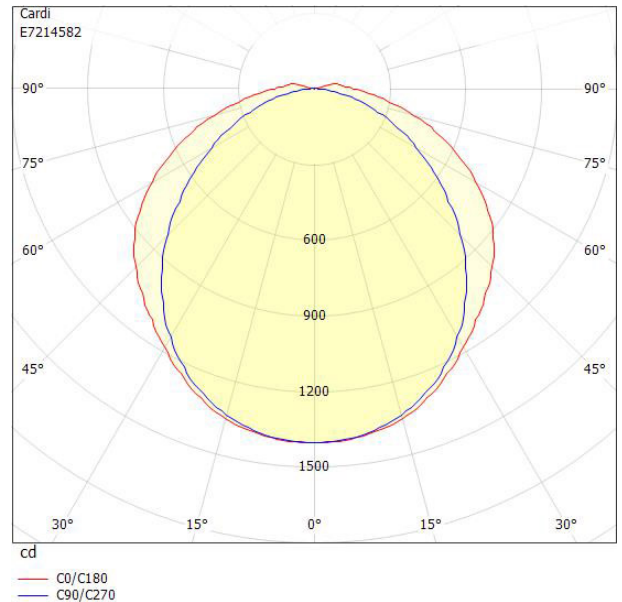

Måttritning

Ljusfördelningskurva

UGR-tabell

Beräkning av bländning enligt UGR												
p Tak	70	70	50	50	30	70	70	50	50	30	70	70
p Vågg	50	30	50	30	30	50	30	50	30	30	50	30
p Golv	20	20	20	20	20	20	20	20	20	20	20	20
Rumsstorlek	X	Y	Blickriktning tvärs till tvärsaxel					Blickriktning längs till tvärsaxel				
2H	2H	19.5	20.8	19.9	21.1	21.4	17.7	19.0	18.1	19.3	19.6	
2H	3H	21.5	22.7	21.9	23.0	23.4	18.9	20.2	19.3	20.5	20.8	
2H	4H	22.5	23.6	22.8	23.9	24.3	19.4	20.6	19.8	20.9	21.3	
2H	6H	23.3	24.4	23.7	24.8	25.1	19.8	20.8	20.2	21.2	21.5	
2H	8H	23.8	24.8	24.2	25.2	25.5	19.9	20.9	20.3	21.3	21.6	
2H	12H	24.2	25.2	24.6	25.6	26.0	19.9	20.9	20.3	21.3	21.7	
4H	2H	20.1	21.3	20.5	21.6	21.9	18.8	19.9	19.1	20.2	20.6	
4H	3H	22.4	23.3	22.8	23.7	24.1	20.2	21.2	20.6	21.6	22.0	
4H	4H	23.5	24.4	23.9	24.8	25.2	20.8	21.7	21.3	22.1	22.5	
4H	6H	24.6	25.3	25.0	25.8	26.2	21.3	22.0	21.7	22.5	22.9	
4H	8H	25.1	25.8	25.6	26.3	26.8	21.4	22.1	21.9	22.6	23.1	
4H	12H	25.7	26.3	26.2	26.8	27.3	21.5	22.2	22.0	22.6	23.1	
8H	4H	23.8	24.5	24.3	24.9	25.4	21.5	22.3	22.0	22.7	23.2	
8H	6H	25.1	25.7	25.6	26.2	26.7	22.2	22.8	22.7	23.3	23.8	
8H	8H	25.8	26.4	26.4	26.9	27.4	22.5	23.0	23.0	23.5	24.0	
8H	12H	26.6	27.1	27.2	27.6	28.2	22.7	23.1	23.2	23.6	24.2	
12H	4H	23.8	24.4	24.3	24.9	25.4	21.7	22.4	22.2	22.8	23.3	
12H	6H	25.2	25.7	25.7	26.2	26.8	22.5	23.0	23.1	23.5	24.1	
12H	8H	26.0	26.5	26.6	27.0	27.5	22.9	23.4	23.4	23.9	24.4	
Variation av åskådarposition för tvärsavstånd S												
S = 1.0H		+0.1 / -0.1					+0.1 / -0.1					
S = 1.5H		+0.2 / -0.2					+0.3 / -0.4					
S = 2.0H		+0.3 / -0.5					+0.4 / -0.7					
Standardtabell		BK09					BK06					
Korrektionsfaktor		9.5					5.2					
Korrigerade bländindikeringar relaterade till totalt ljusflöde												