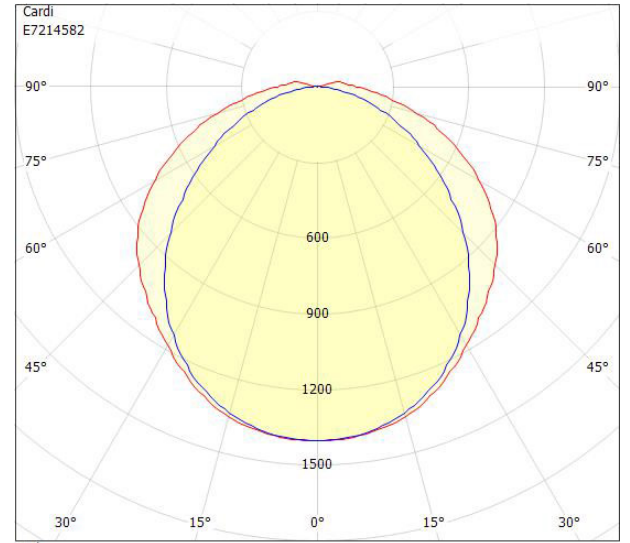

**Ljustekniska data**

Armaturljusflöde	4300 lm
Bibehållet ljusflöde vid genomsnittlig livslängd 100 000 tim (25 °C omgivning)	64 %
Bibehållet ljusflöde vid genomsnittlig livslängd 50 000 tim (25 °C omgivning)	81 %
Flimmervärde Pst LM	0.1
Färgbeständighet (McAdam ellipse)	SDCM3
Färgtemperatur	3000 K
Färgåtergivningindex (CRI)	80-89
Justering av ljusflöde	Nej
Ljusedelning	Symmetrisk
Ljuskälla	LED ej utbytbar
Ljusuttag	Direkt
Nominell omgivande temperatur enligt IEC62722-2-1	-20...55 °C
Stroboskopeffektvärde SVM	0.4
<b>Elektriska data</b>	
Antal don MCB B10A	10
Antal don MCB B16A	16
Antal don MCB C10A	16
Antal don MCB C16A	26
Distortion (THD)	10
Drifdon	LED-drivdon konstantström
Drivdon ingår	Ja
Effektfaktor	0.98
Ljusutbyte	154 lm/W
Max. systemeffekt	28 W
Märkspänning från/till	220...240 V
Nominell ström	228 mA
Spänningstyp	AC
Utbytbar drivdon	Ja
<b>Dimensioner</b>	
Bredd	175 mm

## Måttritning

## Ljusfördelningskurva