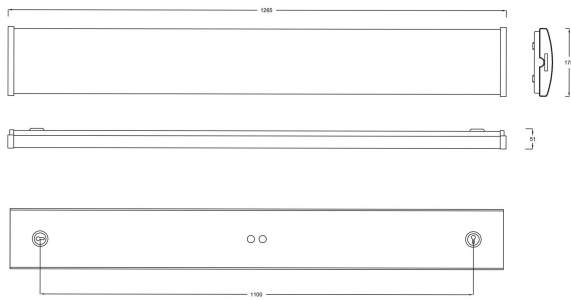

Måttritning