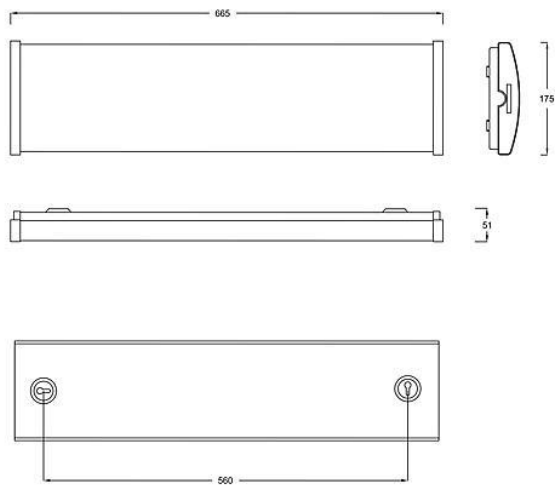

Måttritning