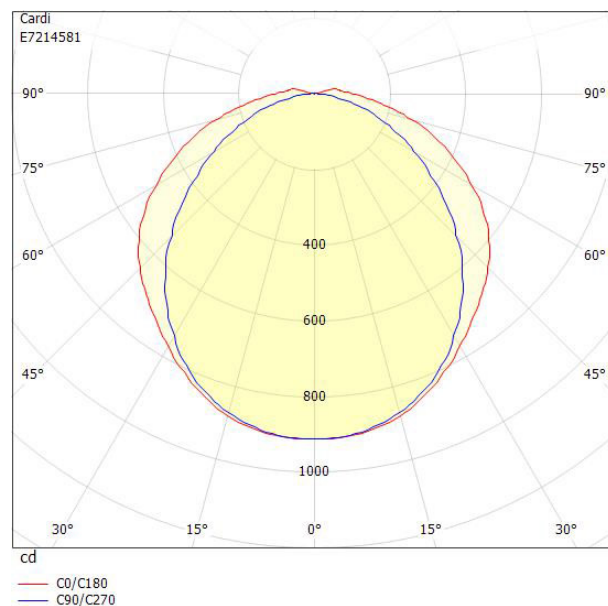

Ljusfördelningskurva

UGR-tabell

Beräkning av bländning enligt UGR												
ρ Tak	70	70	50	50	30	70	70	50	50	30		
ρ Vägg	50	30	50	30	30	50	30	50	30	30		
ρ Golv	20	20	20	20	20	20	20	20	20	20		
Rumsstorlek X Y	Blickriktning tvärs till tvärsaxel					Blickriktning längs till tvärsaxel						
2H 2H	20.3	21.7	20.7	22.0	22.3	18.5	19.9	18.9	20.2	20.4		
2H 3H	22.3	23.5	22.7	23.9	24.2	19.8	21.0	20.1	21.3	21.6		
2H 4H	23.3	24.4	23.7	24.8	25.1	20.2	21.4	20.6	21.7	22.1		
2H 6H	24.2	25.2	24.6	25.6	26.0	20.6	21.6	21.0	22.0	22.4		
2H 8H	24.6	25.6	25.0	26.0	26.4	20.7	21.7	21.1	22.1	22.5		
2H 12H	25.0	26.0	25.5	26.4	26.8	20.7	21.7	21.2	22.1	22.5		
4H 2H	20.9	22.1	21.3	22.4	22.8	19.6	20.7	20.0	21.1	21.4		
4H 3H	23.2	24.2	23.6	24.5	24.9	21.0	22.0	21.5	22.4	22.8		
4H 4H	24.3	25.2	24.7	25.6	26.0	21.7	22.5	22.1	22.9	23.4		
4H 6H	25.4	26.2	25.9	26.6	27.1	22.1	22.9	22.6	23.3	23.8		
4H 8H	25.9	26.7	26.4	27.1	27.6	22.2	23.0	22.7	23.4	23.9		
4H 12H	26.5	27.2	27.0	27.6	28.1	22.4	23.0	22.8	23.5	24.0		
8H 4H	24.6	25.3	25.1	25.8	26.2	22.4	23.1	22.8	23.5	24.0		
8H 6H	25.9	26.5	26.4	27.0	27.5	23.0	23.6	23.5	24.1	24.6		
8H 8H	26.7	27.2	27.2	27.7	28.2	23.3	23.8	23.8	24.3	24.9		
8H 12H	27.4	27.9	28.0	28.4	29.0	23.5	24.0	24.0	24.5	25.0		
12H 4H	24.6	25.3	25.1	25.7	26.2	22.5	23.2	23.0	23.6	24.1		
12H 6H	26.0	26.5	26.5	27.0	27.6	23.4	23.9	23.9	24.4	24.9		
12H 8H	26.8	27.3	27.4	27.8	28.4	23.7	24.2	24.3	24.7	25.3		
Variation av åskådarposition för tvärsaxel S												
S = 1.0H	+0.1 / -0.1					+0.1 / -0.1						
S = 1.5H	+0.2 / -0.2					+0.3 / -0.4						
S = 2.0H	+0.3 / -0.5					+0.4 / -0.7						
Standardtabell Korrektionsfaktor	BK09 10.4					BK06 6.0						
Korrigerade bländindikeringar relaterade till totalt ljusflöde