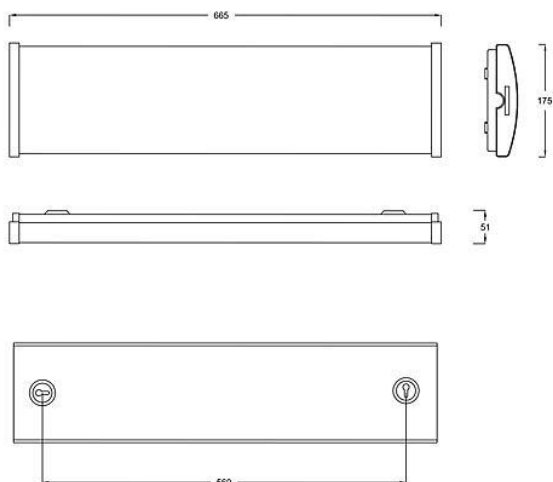

Måttritning