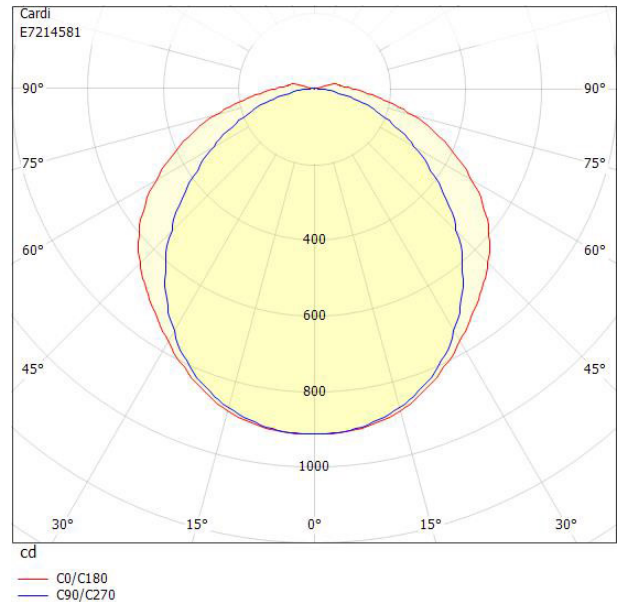

Ljusfördelningskurva

UGR-tabell

Beräkning av bländning enligt UGR												
p Tak	70	70	50	50	30	70	70	50	50	30		
p Vågg	50	30	50	30	30	50	30	50	30	30		
p Golv	20	20	20	20	20	20	20	20	20	20		
Rumsstorlek	X	Y	Blickriktning tvärs till tvärsaxel					Blickriktning längs till tvärsaxel				
2H	2H	20.3	21.7	20.7	22.0	22.3	18.5	19.9	18.9	20.2	20.4	
2H	3H	22.3	23.5	22.7	23.9	24.2	19.8	21.0	20.1	21.3	21.6	
2H	4H	23.3	24.4	23.7	24.8	25.1	20.2	21.4	20.6	21.7	22.1	
2H	6H	24.2	25.2	24.6	25.6	26.0	20.6	21.6	21.0	22.0	22.4	
2H	8H	24.6	25.6	25.0	26.0	26.4	20.7	21.7	21.1	22.1	22.5	
2H	12H	25.0	26.0	25.5	26.4	26.8	20.7	21.7	21.2	22.1	22.5	
4H	2H	20.9	22.1	21.3	22.4	22.8	19.6	20.7	20.0	21.1	21.4	
4H	3H	23.2	24.2	23.6	24.5	24.9	21.0	22.0	21.5	22.4	22.8	
4H	4H	24.3	25.2	24.7	25.6	26.0	21.7	22.5	22.1	22.9	23.4	
4H	6H	25.4	26.2	25.9	26.6	27.1	22.1	22.9	22.6	23.3	23.8	
4H	8H	25.9	26.7	26.4	27.1	27.6	22.2	23.0	22.7	23.4	23.9	
4H	12H	26.5	27.2	27.0	27.6	28.1	22.4	23.0	22.8	23.5	24.0	
8H	4H	24.6	25.3	25.1	25.8	26.2	22.4	23.1	22.8	23.5	24.0	
8H	6H	25.9	26.5	26.4	27.0	27.5	23.0	23.6	23.5	24.1	24.6	
8H	8H	26.7	27.2	27.2	27.7	28.2	23.3	23.8	23.8	24.3	24.9	
8H	12H	27.4	27.9	28.0	28.4	29.0	23.5	24.0	24.0	24.5	25.0	
12H	4H	24.6	25.3	25.1	25.7	26.2	22.5	23.2	23.0	23.6	24.1	
12H	6H	26.0	26.5	26.5	27.0	27.6	23.4	23.9	23.9	24.4	24.9	
12H	8H	26.8	27.3	27.4	27.8	28.4	23.7	24.2	24.3	24.7	25.3	
Variation av åskådarposition för tvärsavstånd S												
S = 1.0H		+0.1 / -0.1					+0.1 / -0.1					
S = 1.5H		+0.2 / -0.2					+0.3 / -0.4					
S = 2.0H		+0.3 / -0.5					+0.4 / -0.7					
Standardtabell		BK09					BK06					
Korrektionsfaktor		10.4					6.0					
Korrigerade bländindikeringar relaterade till totalt ljusflöde												

Tillbehör/reservdelar

Artnr	Benämning	Typ av tillbehör	Färg	Material	Längd	Bredd
E7213969	KOPPLINGSBOKS ROT LINMONTAGE		Vit	Plast	150 mm	75 mm
E7216110	SKYDDSRUMSBYGEL CARDI			Rostfritt stål		
E7904157	LINFÄSTE DOGAL 2ST					
E7904198	KONSOL 45 GRADER VFZ					
E7904199	KONSOL 90 GRADER VFZ