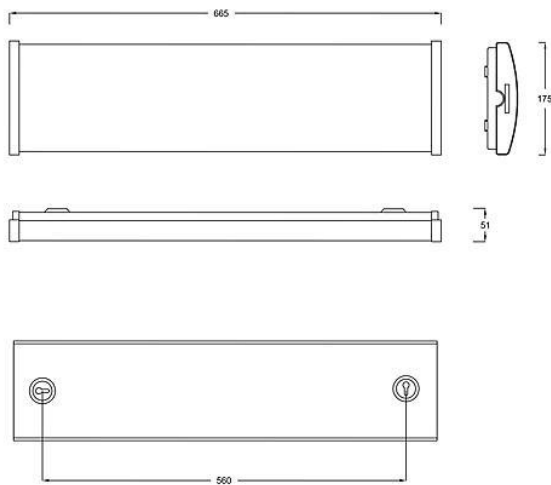

Måttritning