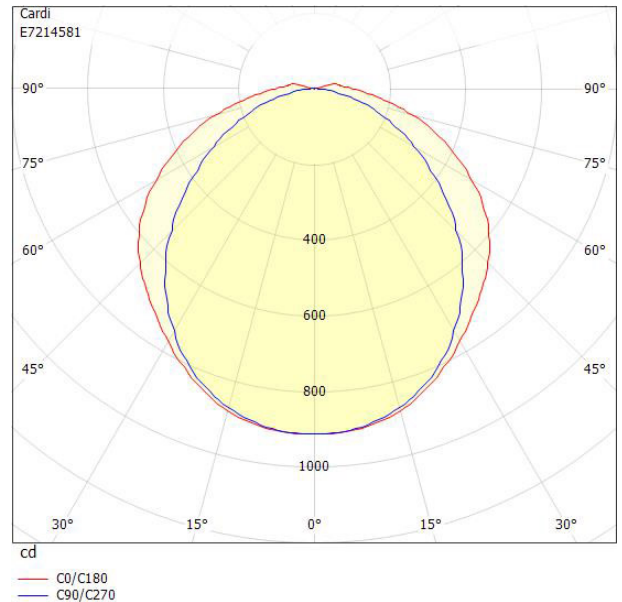

## Dimensioner

Bredd	175 mm
-------	--------

## Dimensioner (forts)

Höjd/djup	51 mm
Längd	665 mm
Brandskydd "D"	Ja
Ingen dimmerfunktion	Ja
Kapslingsklass (IP)	IP44
Skyddsklass	I
Slagtåligghet (IK)	IK06
Styrning	Ej dimbar
Kapslingsfärg	Vit
Lämplig för takmontage	Ja
Lämplig för väggmontering	Ja
Lämplig för ytmontage	Ja
Material kapsling	Stål
Material kupa	Plast, prismatisk
Med ljuskälla	Ja
Med rörelsesensor	Ja
RAL-nummer	9016
Vikt	1.8 kg

# Måttritning

# Ljusfördelningskurva