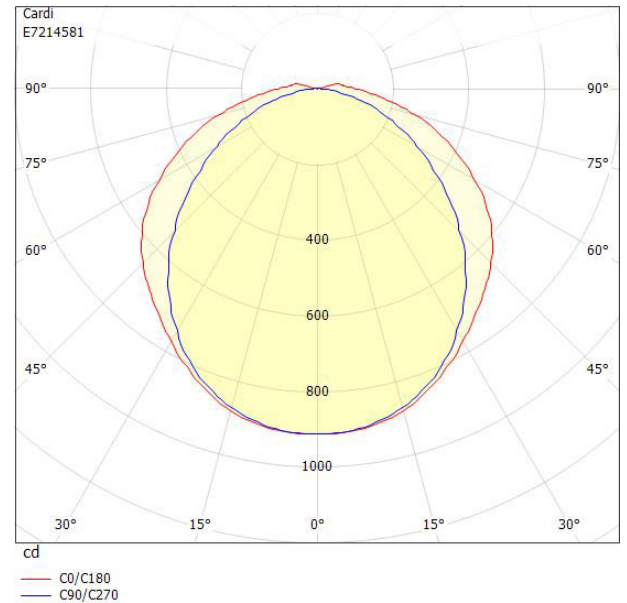

Ljusfördelningskurva

UGR-tabell

Beräkning av bländning enligt UGR										
ρ Tak	70	70	50	50	30	70	70	50	50	30
ρ Vägg	50	30	50	30	30	50	30	50	30	30
ρ Golv	20	20	20	20	20	20	20	20	20	20
Rumsstorlek X Y	Blickriktning tvärs till tvärsaxel					Blickriktning längs till tvärsaxel				
2H 2H	20.3	21.7	20.7	22.0	22.3	18.5	19.9	18.9	20.2	20.4
2H 3H	22.3	23.5	22.7	23.9	24.2	19.8	21.0	20.1	21.3	21.6
2H 4H	23.3	24.4	23.7	24.8	25.1	20.2	21.4	20.6	21.7	22.1
2H 6H	24.2	25.2	24.6	25.6	26.0	20.6	21.6	21.0	22.0	22.4
2H 8H	24.6	25.6	25.0	26.0	26.4	20.7	21.7	21.1	22.1	22.5
2H 12H	25.0	26.0	25.5	26.4	26.8	20.7	21.7	21.2	22.1	22.5
4H 2H	20.9	22.1	21.3	22.4	22.8	19.6	20.7	20.0	21.1	21.4
4H 3H	23.2	24.2	23.6	24.5	24.9	21.0	22.0	21.5	22.4	22.8
4H 4H	24.3	25.2	24.7	25.6	26.0	21.7	22.5	22.1	22.9	23.4
4H 6H	25.4	26.2	25.9	26.6	27.1	22.1	22.9	22.6	23.3	23.8
4H 8H	25.9	26.7	26.4	27.1	27.6	22.2	23.0	22.7	23.4	23.9
4H 12H	26.5	27.2	27.0	27.6	28.1	22.4	23.0	22.8	23.5	24.0
8H 4H	24.6	25.3	25.1	25.8	26.2	22.4	23.1	22.8	23.5	24.0
8H 6H	25.9	26.5	26.4	27.0	27.5	23.0	23.6	23.5	24.1	24.6
8H 8H	26.7	27.2	27.2	27.7	28.2	23.3	23.8	23.8	24.3	24.9
8H 12H	27.4	27.9	28.0	28.4	29.0	23.5	24.0	24.0	24.5	25.0
12H 4H	24.6	25.3	25.1	25.7	26.2	22.5	23.2	23.0	23.6	24.1
12H 6H	26.0	26.5	26.5	27.0	27.6	23.4	23.9	23.9	24.4	24.9
12H 8H	26.8	27.3	27.4	27.8	28.4	23.7	24.2	24.3	24.7	25.3
Variation av åskådarposition för tvärsaxel S										
S = 1.0H	+0.1 / -0.1					+0.1 / -0.1				
S = 1.5H	+0.2 / -0.2					+0.3 / -0.4				
S = 2.0H	+0.3 / -0.5					+0.4 / -0.7				
Standardtabell Korrektionsfaktor	BK09 10.4					BK06 6.0				
Korrigerade bländindikeringar relaterade till totalt ljusflöde