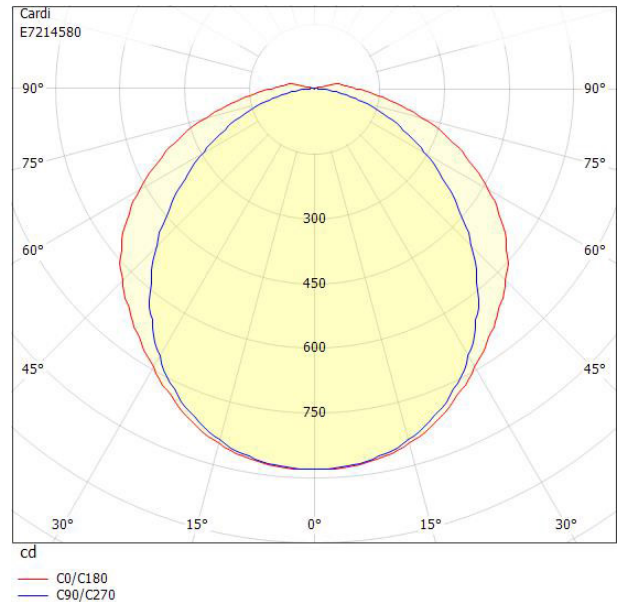

CARDI
Belysning från Elektroskandia

Måttritning

Ljusfördelningskurva

UGR-tabell

Beräkning av bländning enligt UGR												
p Tak	70	70	50	50	30	70	70	50	50	30		
p Vågg	50	30	50	30	30	50	30	50	30	30		
p Golv	20	20	20	20	20	20	20	20	20	20		
Rumsstorlek	X	Y	Blickriktning tvärs till tvärsaxel					Blickriktning längs till tvärsaxel				
2H	2H		20.2	21.5	20.6	21.8	22.1	18.4	19.7	18.7	20.0	20.3
2H	3H		22.2	23.4	22.6	23.7	24.1	19.6	20.9	20.0	21.2	21.5
2H	4H		23.2	24.3	23.5	24.6	25.0	20.1	21.3	20.5	21.6	21.9
2H	6H		24.0	25.1	24.4	25.5	25.8	20.4	21.5	20.9	21.9	22.2
2H	8H		24.5	25.5	24.9	25.9	26.2	20.6	21.6	21.0	21.9	22.3
2H	12H		24.9	25.9	25.3	26.3	26.7	20.6	21.6	21.0	22.0	22.4
4H	2H		20.8	22.0	21.2	22.3	22.6	19.5	20.6	19.8	20.9	21.3
4H	3H		23.1	24.0	23.5	24.4	24.8	20.9	21.9	21.3	22.3	22.7
4H	4H		24.2	25.1	24.6	25.5	25.9	21.5	22.4	22.0	22.8	23.2
4H	6H		25.3	26.0	25.7	26.5	26.9	22.0	22.7	22.4	23.2	23.6
4H	8H		25.8	26.5	26.3	27.0	27.5	22.1	22.8	22.6	23.3	23.8
4H	12H		26.4	27.0	26.9	27.5	28.0	22.2	22.9	22.7	23.3	23.8
8H	4H		24.5	25.2	25.0	25.6	26.1	22.2	23.0	22.7	23.4	23.9
8H	6H		25.8	26.4	26.3	26.9	27.4	22.9	23.5	23.4	24.0	24.5
8H	8H		26.5	27.1	27.1	27.6	28.1	23.2	23.7	23.7	24.2	24.7
8H	12H		27.3	27.8	27.9	28.3	28.9	23.4	23.8	23.9	24.3	24.9
12H	4H		24.5	25.1	25.0	25.6	26.1	22.4	23.1	22.9	23.5	24.0
12H	6H		25.9	26.4	26.4	26.9	27.5	23.2	23.7	23.7	24.2	24.8
12H	8H		26.7	27.2	27.2	27.7	28.2	23.6	24.1	24.1	24.6	25.1
Variation av åskådarposition för tvärsavstånd S												
S = 1.0H			+0.1 / -0.1					+0.1 / -0.1				
S = 1.5H			+0.2 / -0.2					+0.3 / -0.4				
S = 2.0H			+0.3 / -0.5					+0.4 / -0.7				
Standardtabell			BK09					BK06				
Korrektionsfaktor			10.2					5.9				
Korrigerade bländindikeringar relaterade till totalt ljusflöde												