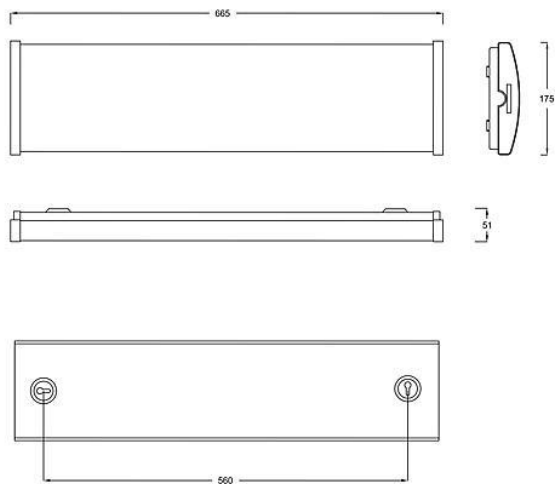

Måttritning