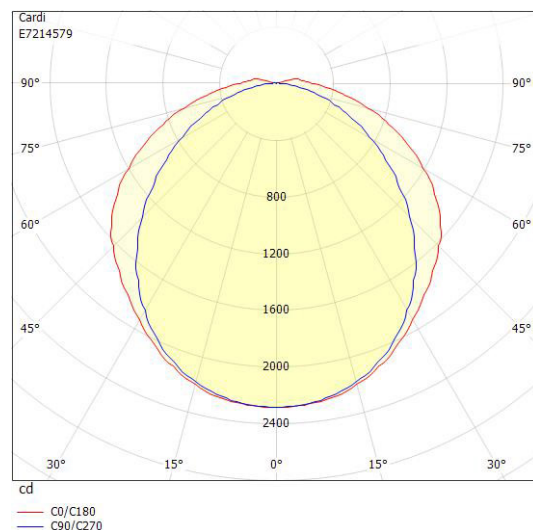

Ljusfördelningskurva

UGR-tabell

Beräkning av bländning enligt UGR													
		70	70	50	50	30	70	70	50	50	30		
ρ Tak													
ρ Vägg		50	30	50	30	30	50	30	50	30	30		
ρ Golv		20	20	20	20	20	20	20	20	20	20		
Rumsstorlek		Blickriktning tvärs till tvärsaxel					Blickriktning längs till tvärsaxel						
X	Y												
2H	2H	20.5	21.8	20.8	22.1	22.4	18.7	20.0	19.0	20.3	20.6		
2H	3H	22.5	23.7	22.8	24.0	24.3	19.9	21.1	20.3	21.4	21.8		
2H	4H	23.4	24.6	23.8	24.9	25.2	20.4	21.5	20.8	21.9	22.2		
2H	6H	24.3	25.4	24.7	25.7	26.1	20.7	21.8	21.1	22.1	22.5		
2H	8H	24.7	25.7	25.1	26.1	26.5	20.8	21.8	21.2	22.2	22.6		
2H	12H	25.2	26.2	25.6	26.5	26.9	20.9	21.9	21.3	22.2	22.6		
4H	2H	21.1	22.2	21.5	22.5	22.9	19.7	20.9	20.1	21.2	21.5		
4H	3H	23.3	24.3	23.7	24.7	25.1	21.2	22.2	21.6	22.5	22.9		
4H	4H	24.4	25.3	24.9	25.7	26.1	21.8	22.7	22.2	23.1	23.5		
4H	6H	25.5	26.3	26.0	26.7	27.2	22.2	23.0	22.7	23.4	23.9		
4H	8H	26.1	26.8	26.5	27.2	27.7	22.4	23.1	22.9	23.5	24.0		
4H	12H	26.6	27.3	27.1	27.8	28.3	22.5	23.1	23.0	23.6	24.1		
8H	4H	24.7	25.4	25.2	25.9	26.4	22.5	23.2	23.0	23.7	24.1		
8H	6H	26.1	26.7	26.6	27.1	27.7	23.2	23.8	23.7	24.2	24.8		
8H	8H	26.8	27.3	27.3	27.8	28.4	23.4	24.0	24.0	24.5	25.0		
8H	12H	27.6	28.0	28.1	28.6	29.1	23.6	24.1	24.2	24.6	25.2		
12H	4H	24.7	25.4	25.2	25.9	26.4	22.7	23.3	23.2	23.8	24.3		
12H	6H	26.2	26.7	26.7	27.2	27.7	23.5	24.0	24.0	24.5	25.0		
12H	8H	27.0	27.4	27.5	27.9	28.5	23.9	24.3	24.4	24.8	25.4		
Variation av åskådarposition för tvärsaxel S													
S = 1.0H		+0.1 / -0.1					+0.1 / -0.1						
S = 1.5H		+0.2 / -0.2					+0.2 / -0.4						
S = 2.0H		+0.3 / -0.5					+0.4 / -0.7						
Standardtabell		BK09					BK06						
Korrektionsfaktor		10.5					6.1