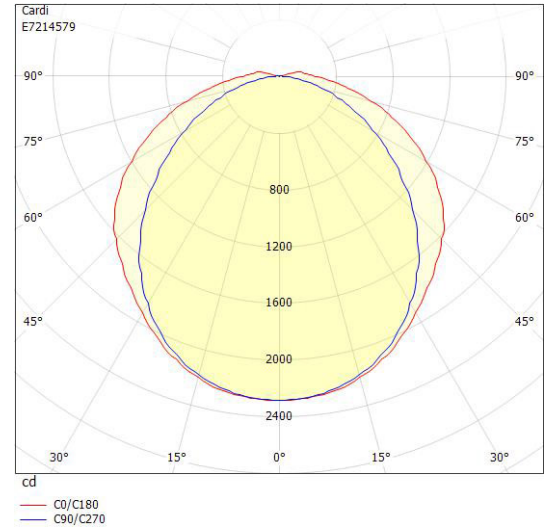

Ljusfördelningskurva

UGR-tabell

Beräkning av bländning enligt UGR													
		70	70	50	50	30	70	70	50	50	30		
ρ Tak													
ρ Vägg		50	30	50	30	30	50	30	50	30	30		
ρ Golv		20	20	20	20	20	20	20	20	20	20		
Rumsstorlek		Blickriktning tvärs till tvärsaxel					Blickriktning längs till tvärsaxel						
X	Y												
2H	2H	20.5	21.8	20.8	22.1	22.4	18.7	20.0	19.0	20.3	20.6		
2H	3H	22.5	23.7	22.8	24.0	24.3	19.9	21.1	20.3	21.4	21.8		
2H	4H	23.4	24.6	23.8	24.9	25.2	20.4	21.5	20.8	21.9	22.2		
2H	6H	24.3	25.4	24.7	25.7	26.1	20.7	21.8	21.1	22.1	22.5		
2H	8H	24.7	25.7	25.1	26.1	26.5	20.8	21.8	21.2	22.2	22.6		
2H	12H	25.2	26.2	25.6	26.5	26.9	20.9	21.9	21.3	22.2	22.6		
4H	2H	21.1	22.2	21.5	22.5	22.9	19.7	20.9	20.1	21.2	21.5		
4H	3H	23.3	24.3	23.7	24.7	25.1	21.2	22.2	21.6	22.5	22.9		
4H	4H	24.4	25.3	24.9	25.7	26.1	21.8	22.7	22.2	23.1	23.5		
4H	6H	25.5	26.3	26.0	26.7	27.2	22.2	23.0	22.7	23.4	23.9		
4H	8H	26.1	26.8	26.5	27.2	27.7	22.4	23.1	22.9	23.5	24.0		
4H	12H	26.6	27.3	27.1	27.8	28.3	22.5	23.1	23.0	23.6	24.1		
8H	4H	24.7	25.4	25.2	25.9	26.4	22.5	23.2	23.0	23.7	24.1		
8H	6H	26.1	26.7	26.6	27.1	27.7	23.2	23.8	23.7	24.2	24.8		
8H	8H	26.8	27.3	27.3	27.8	28.4	23.4	24.0	24.0	24.5	25.0		
8H	12H	27.6	28.0	28.1	28.6	29.1	23.6	24.1	24.2	24.6	25.2		
12H	4H	24.7	25.4	25.2	25.9	26.4	22.7	23.3	23.2	23.8	24.3		
12H	6H	26.2	26.7	26.7	27.2	27.7	23.5	24.0	24.0	24.5	25.0		
12H	8H	27.0	27.4	27.5	27.9	28.5	23.9	24.3	24.4	24.8	25.4		
Variation av åskådarposition för tvärsaxel S													
S = 1.0H		+0.1 / -0.1					+0.1 / -0.1						
S = 1.5H		+0.2 / -0.2					+0.2 / -0.4						
S = 2.0H		+0.3 / -0.5					+0.4 / -0.7						
Standardtabell		BK09					BK06						
Korrektionsfaktor		10.5					6.1						
Korrigerade bländindikeringar relaterade till totalt ljusflöde