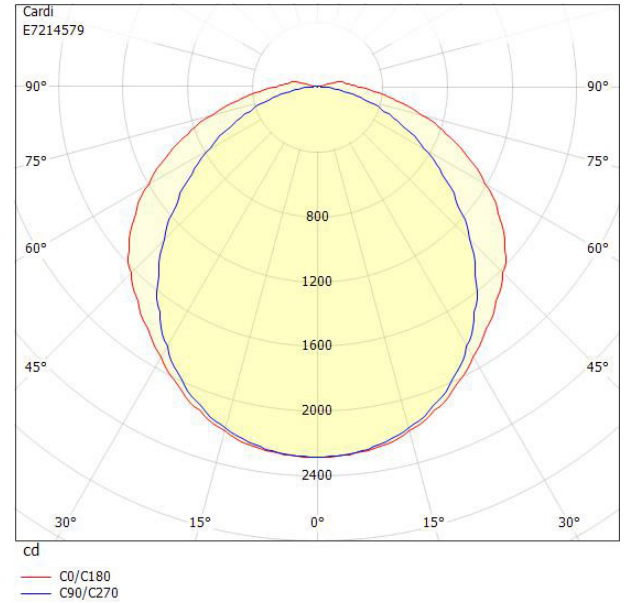

Ljusfördelningskurva

UGR-tabell

Beräkning av bländning enligt UGR												
p Tak	70	70	50	50	30	70	70	50	50	30		
p Vägg	50	30	50	30	30	50	30	50	30	30		
p Golv	20	20	20	20	20	20	20	20	20	20		
Rumsstorlek	Blickriktning tvärs till tvärsaxel					Blickriktning längs till tvärsaxel						
X	Y											
2H	2H	20.5	21.8	20.8	22.1	22.4	18.7	20.0	19.0	20.3	20.6	
2H	3H	22.5	23.7	22.8	24.0	24.3	19.9	21.1	20.3	21.4	21.8	
2H	4H	23.4	24.6	23.8	24.9	25.2	20.4	21.5	20.8	21.9	22.2	
2H	6H	24.3	25.4	24.7	25.7	26.1	20.7	21.8	21.1	22.1	22.5	
2H	8H	24.7	25.7	25.1	26.1	26.5	20.8	21.8	21.2	22.2	22.6	
2H	12H	25.2	26.2	25.6	26.5	26.9	20.9	21.9	21.3	22.2	22.6	
4H	2H	21.1	22.2	21.5	22.5	22.9	19.7	20.9	20.1	21.2	21.5	
4H	3H	23.3	24.3	23.7	24.7	25.1	21.2	22.2	21.6	22.5	22.9	
4H	4H	24.4	25.3	24.9	25.7	26.1	21.8	22.7	22.2	23.1	23.5	
4H	6H	25.5	26.3	26.0	26.7	27.2	22.2	23.0	22.7	23.4	23.9	
4H	8H	26.1	26.8	26.5	27.2	27.7	22.4	23.1	22.9	23.5	24.0	
4H	12H	26.6	27.3	27.1	27.8	28.3	22.5	23.1	23.0	23.6	24.1	
8H	4H	24.7	25.4	25.2	25.9	26.4	22.5	23.2	23.0	23.7	24.1	
8H	6H	26.1	26.7	26.6	27.1	27.7	23.2	23.8	23.7	24.2	24.8	
8H	8H	26.8	27.3	27.3	27.8	28.4	23.4	24.0	24.0	24.5	25.0	
8H	12H	27.6	28.0	28.1	28.6	29.1	23.6	24.1	24.2	24.6	25.2	
12H	4H	24.7	25.4	25.2	25.9	26.4	22.7	23.3	23.2	23.8	24.3	
12H	6H	26.2	26.7	26.7	27.2	27.7	23.5	24.0	24.0	24.5	25.0	
12H	8H	27.0	27.4	27.5	27.9	28.5	23.9	24.3	24.4	24.8	25.4	
Variation av åskådarposition för tvärsaxel S												
S = 1.0H		+0.1 / -0.1					+0.1 / -0.1					
S = 1.5H		+0.2 / -0.2					+0.3 / -0.4					
S = 2.0H		+0.3 / -0.5					+0.4 / -0.7					
Standardtabell		BK09					BK06					
Korrektionsfaktor		10.5					6.1					
Korrigerade bländindikeringar relaterade till totalt ljusflöde