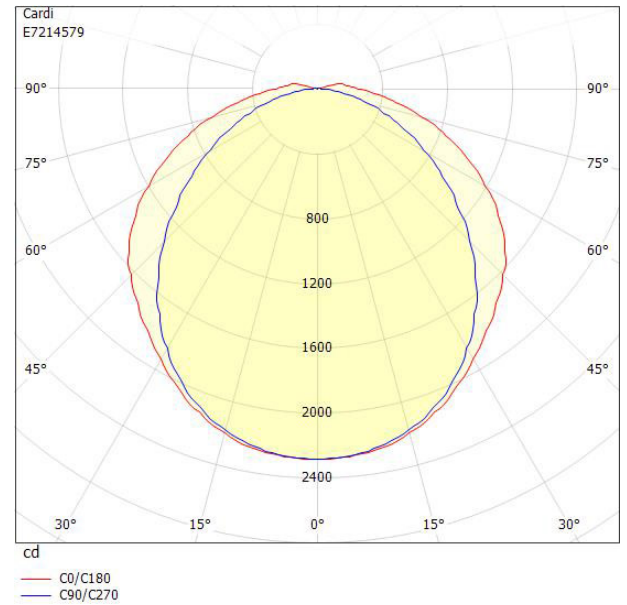

**Ljustekniska data**

Armaturljusflöde	7000 lm
Bibehållet ljusflöde vid genomsnittlig livslängd 100 000 tim (25 °C omgivning)	64 %
Bibehållet ljusflöde vid genomsnittlig livslängd 50 000 tim (25 °C omgivning)	81 %
Flimmervärde Pst LM	0.1
Färgbeständighet (McAdam ellipse)	SDCM3
Färgtemperatur	4000 K
Färgåtergivningningsindex (CRI)	80-89
Justering av ljusflöde	Nej
Ljusedelning	Symmetrisk
Ljuskälla	LED ej utbytbar
Ljusuttag	Direkt
Nominell omgivande temperatur enligt IEC62722-2-1	-25...55 °C
Stroboskopeffektvärde SVM	0.4
<b>Elektriska data</b>	
Antal don MCB B10A	10
Antal don MCB B16A	16
Antal don MCB C10A	16
Antal don MCB C16A	26
Distortion (THD)	10
Drifdon	LED-drivdon konstantström
Drivdon ingår	Ja
Effektfaktor	0.98
Ljusutbyte	156 lm/W
Max. systemeffekt	45 W
Märkspänning från/till	220...240 V
Nominell ström	280 mA
Spänningstyp	AC
Utbytbar drivdon	Ja
<b>Dimensioner</b>	
Bredd	175 mm

## Måttritning

## Ljusfördelningskurva