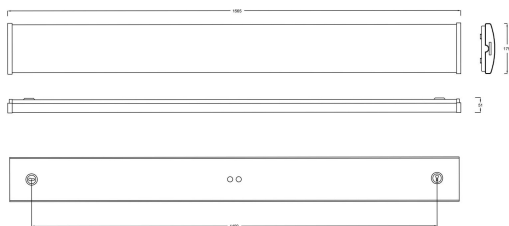

Måttritning