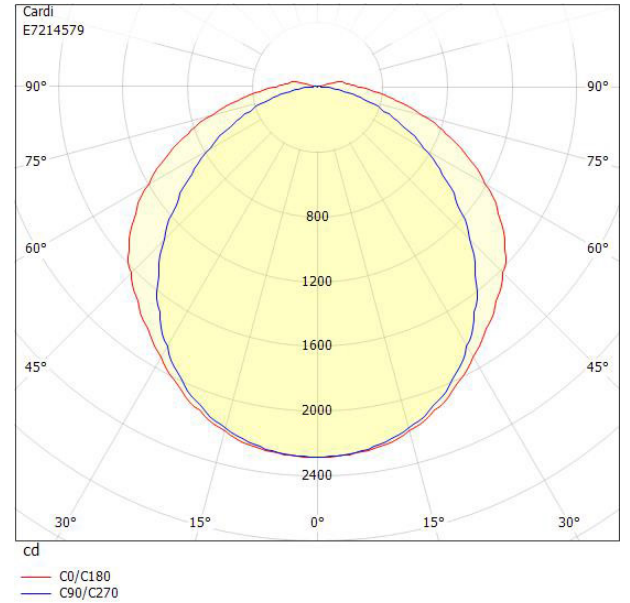

Ljusfördelningskurva

UGR-tabell

Beräkning av bländning enligt UGR												
p Tak		70	70	50	50	30	70	70	50	50	30	
p Vägg		50	30	50	30	30	50	30	50	30	30	
p Golv		20	20	20	20	20	20	20	20	20	20	
Rumsstorlek		Blickriktning tvärs till tvärsaxel					Blickriktning längs till tvärsaxel					
X	Y											
2H	2H	20.5	21.8	20.8	22.1	22.4	18.7	20.0	19.0	20.3	20.6	
2H	3H	22.5	23.7	22.8	24.0	24.3	19.9	21.1	20.3	21.4	21.8	
2H	4H	23.4	24.6	23.8	24.9	25.2	20.4	21.5	20.8	21.9	22.2	
2H	6H	24.3	25.4	24.7	25.7	26.1	20.7	21.8	21.1	22.1	22.5	
2H	8H	24.7	25.7	25.1	26.1	26.5	20.8	21.8	21.2	22.2	22.6	
2H	12H	25.2	26.2	25.6	26.5	26.9	20.9	21.9	21.3	22.2	22.6	
4H	2H	21.1	22.2	21.5	22.5	22.9	19.7	20.9	20.1	21.2	21.5	
4H	3H	23.3	24.3	23.7	24.7	25.1	21.2	22.2	21.6	22.5	22.9	
4H	4H	24.4	25.3	24.9	25.7	26.1	21.8	22.7	22.2	23.1	23.5	
4H	6H	25.5	26.3	26.0	26.7	27.2	22.2	23.0	22.7	23.4	23.9	
4H	8H	26.1	26.8	26.5	27.2	27.7	22.4	23.1	22.9	23.5	24.0	
4H	12H	26.6	27.3	27.1	27.8	28.3	22.5	23.1	23.0	23.6	24.1	
8H	4H	24.7	25.4	25.2	25.9	26.4	22.5	23.2	23.0	23.7	24.1	
8H	6H	26.1	26.7	26.6	27.1	27.7	23.2	23.8	23.7	24.2	24.8	
8H	8H	26.8	27.3	27.3	27.8	28.4	23.4	24.0	24.0	24.5	25.0	
8H	12H	27.6	28.0	28.1	28.6	29.1	23.6	24.1	24.2	24.6	25.2	
12H	4H	24.7	25.4	25.2	25.9	26.4	22.7	23.3	23.2	23.8	24.3	
12H	6H	26.2	26.7	26.7	27.2	27.7	23.5	24.0	24.0	24.5	25.0	
12H	8H	27.0	27.4	27.5	27.9	28.5	23.9	24.3	24.4	24.8	25.4	
Variation av åskådarposition för tvärsaxel S												
S = 1.0H		+0.1 / -0.1					+0.1 / -0.1					
S = 1.5H		+0.2 / -0.2					+0.3 / -0.4					
S = 2.0H		+0.3 / -0.5					+0.4 / -0.7					
Standardtabell		BK09					BK06					
Korrektionsfaktor		10.5					6.1					
Korrigerade bländindikeringar relaterade till totalt ljusflöde