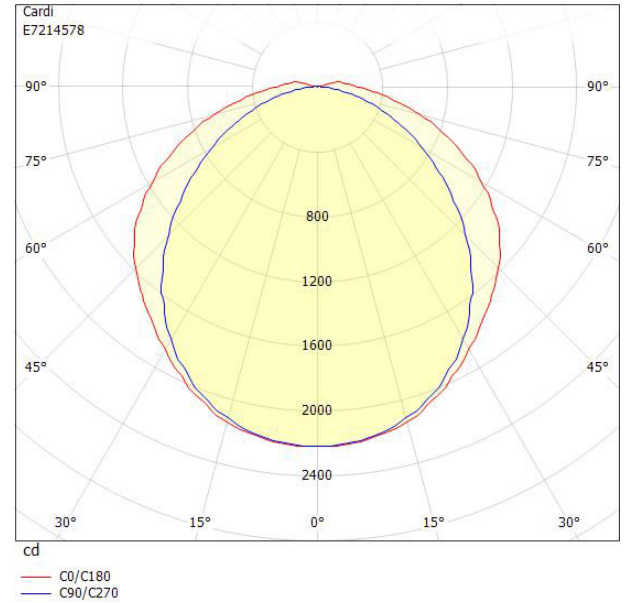

Ljusfördelningskurva

UGR-tabell

Beräkning av bländning enligt UGR												
p Tak		70	70	50	50	30	70		70	50	50	30
p Vägg		50	30	50	30	30	50<td>30</td><td>50</td><td>30</td><td>30</td>					
p Golv		20	20	20	20	20	20<td>20</td><td>20</td><td>20</td><td>20</td>					
Rumsstorlek		Blickriktning tvärs till tvärsaxel					Blickriktning längs till tvärsaxel					
X	Y											
2H	2H	20.4	21.7	20.7	22.0	22.3	18.6	19.9	18.9	20.2	20.5	
2H	3H	22.4	23.6	22.7	23.9	24.2	19.8	21.0	20.2	21.3	21.7	
2H	4H	23.3	24.5	23.7	24.8	25.1	20.3	21.4	20.7	21.8	22.1	
2H	6H	24.2	25.3	24.6	25.6	26.0	20.6	21.7	21.0	22.0	22.4	
2H	8H	24.6	25.6	25.0	26.0	26.4	20.7	21.7	21.1	22.1	22.5	
2H	12H	25.1	26.1	25.5	26.4	26.8	20.8	21.8	21.2	22.1	22.5	
4H	2H	21.0	22.1	21.4	22.4	22.8	19.6	20.8	20.0	21.1	21.4	
4H	3H	23.2	24.2	23.6	24.6	25.0	21.1	22.1	21.5	22.4	22.8	
4H	4H	24.3	25.2	24.8	25.6	26.0	21.7	22.6	22.1	23.0	23.4	
4H	6H	25.4	26.2	25.9	26.6	27.1	22.1	22.9	22.6	23.3	23.8	
4H	8H	26.0	26.7	26.4	27.1	27.6	22.3	23.0	22.8	23.4	23.9	
4H	12H	26.5	27.2	27.0	27.7	28.2	22.4	23.0	22.9	23.5	24.0	
8H	4H	24.6	25.3	25.1	25.8	26.3	22.4	23.1	22.9	23.6	24.0	
8H	6H	26.0	26.6	26.5	27.0	27.6	23.1	23.7	23.6	24.1	24.7	
8H	8H	26.7	27.2	27.2	27.7	28.3	23.3	23.9	23.9	24.4	24.9	
8H	12H	27.5	27.9	28.0	28.5	29.0	23.5	24.0	24.1	24.5	25.1	
12H	4H	24.6	25.3	25.1	25.8	26.3	22.6	23.2	23.1	23.7	24.2	
12H	6H	26.1	26.6	26.6	27.1	27.6	23.4	23.9	23.9	24.4	24.9	
12H	8H	26.9	27.3	27.4	27.8	28.4	23.8	24.2	24.3	24.7	25.3	
Variation av åskådarposition för tvärsaxel S												
S = 1.0H		+0.1 / -0.1					+0.1 / -0.1					
S = 1.5H		+0.2 / -0.2					+0.3 / -0.4					
S = 2.0H		+0.3 / -0.5					+0.4 / -0.7					
Standardtabell		BK09					BK06					
Korrektionsfaktor		10.4					6.0					
Korrigerade bländindikeringar relaterade till totalt ljusflöde