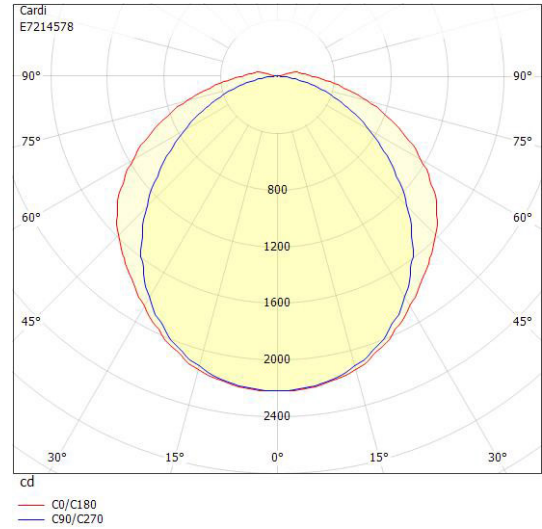

Dimensioner (forts)

Höjd/djup	51 mm
Längd	1565 mm

Tekniska data

Bluetoothstyrd	Nej
Brandskydd "D"	Ja
Dimmer med tryckknapp	Nej
Dimmerfunktion saknas	Ja
Dimning DALI-2	Nej
Kapslingsklass (IP)	IP44
Skyddsklass	I
Slagtålighet (IK)	IK06

Måttritning

Ljusfördelningskurva

UGR-tabell

Beräkning av bländning enligt UGR												
		70	70	50	50	30	70	70	50	50	30	
ρ Tak												
ρ Vägg		50	30	50	30	30	50	30	50	30	30	
ρ Golv		20	20	20	20	20	20	20	20	20	20	
Rumsstorlek		Blickriktning tvärs till tvärsaxel					Blickriktning längs till tvärsaxel					
X	Y											
2H	2H	20.4	21.7	20.7	22.0	22.3	18.6	19.9	18.9	20.2	20.5	
2H	3H	22.4	23.6	22.7	23.9	24.2	19.8	21.0	20.2	21.3	21.7	
2H	4H	23.3	24.5	23.7	24.8	25.1	20.3	21.4	20.7	21.8	22.1	
2H	6H	24.2	25.3	24.6	25.6	26.0	20.6	21.7	21.0	22.0	22.4	
2H	8H	24.6	25.6	25.0	26.0	26.4	20.7	21.7	21.1	22.1	22.5	
2H	12H	25.1	26.1	25.5	26.4	26.8	20.8	21.8	21.2	22.1	22.5	
4H	2H	21.0	22.1	21.4	22.4	22.8	19.6	20.8	20.0	21.1	21.4	
4H	3H	23.2	24.2	23.6	24.6	25.0	21.1	22.1	21.5	22.4	22.8	
4H	4H	24.3	25.2	24.8	25.6	26.0	21.7	22.6	22.1	23.0	23.4	
4H	6H	25.4	26.2	25.9	26.6	27.1	22.1	22.9	22.6	23.3	23.8	
4H	8H	26.0	26.7	26.4	27.1	27.6	22.3	23.0	22.8	23.4	23.9	
4H	12H	26.5	27.2	27.0	27.7	28.2	22.4	23.0	22.9	23.5	24.0	
8H	4H	24.6	25.3	25.1	25.8	26.3	22.4	23.1	22.9	23.6	24.0	
8H	6H	26.0	26.6	26.5	27.0	27.6	23.1	23.7	23.6	24.1	24.7	
8H	8H	26.7	27.2	27.2	27.7	28.3	23.3	23.9	23.9	24.4	24.9	
8H	12H	27.5	27.9	28.0	28.5	29.0	23.5	24.0	24.1	24.5	25.1	
12H	4H	24.6	25.3	25.1	25.8	26.3	22.6	23.2	23.1	23.7	24.2	
12H	6H	26.1	26.6	26.6	27.1	27.6	23.4	23.9	23.9	24.4	24.9	
12H	8H	26.9	27.3	27.4	27.8	28.4	23.8	24.2	24.3	24.7	25.3	
Variation av åskådarposition för tvärsaxel S												
S = 1.0H		+0.1 / -0.1					+0.1 / -0.1					
S = 1.5H		+0.2 / -0.2					+0.2 / -0.4					
S = 2.0H		+0.3 / -0.5					+0.4 / -0.7					
Standardtabell		BK09					BK06					
Korrektionsfaktor		10.4					6.0					
Korrigerade bländindikeringar relaterade till totalt ljusflöde												