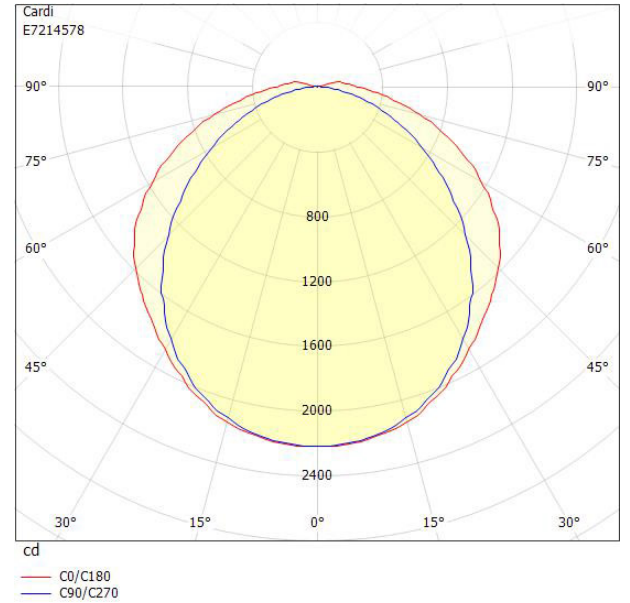

Ljusfördelningskurva

UGR-tabell

Beräkning av bländning enligt UGR										
ρ Tak	70	70	50	50	30	70	70	50	50	30
ρ Vägg	50	30	50	30	30	50	30	50	30	30
ρ Golv	20	20	20	20	20	20	20	20	20	20
Rumsstorlek X Y	Blickriktning tvärs till tvärsaxel					Blickriktning längs till tvärsaxel				
2H 2H	20.4	21.7	20.7	22.0	22.3	18.6	19.9	18.9	20.2	20.5
2H 3H	22.4	23.6	22.7	23.9	24.2	19.8	21.0	20.2	21.3	21.7
2H 4H	23.3	24.5	23.7	24.8	25.1	20.3	21.4	20.7	21.8	22.1
2H 6H	24.2	25.3	24.6	25.6	26.0	20.6	21.7	21.0	22.0	22.4
2H 8H	24.6	25.6	25.0	26.0	26.4	20.7	21.7	21.1	22.1	22.5
2H 12H	25.1	26.1	25.5	26.4	26.8	20.8	21.8	21.2	22.1	22.5
4H 2H	21.0	22.1	21.4	22.4	22.8	19.6	20.8	20.0	21.1	21.4
4H 3H	23.2	24.2	23.6	24.6	25.0	21.1	22.1	21.5	22.4	22.8
4H 4H	24.3	25.2	24.8	25.6	26.0	21.7	22.6	22.1	23.0	23.4
4H 6H	25.4	26.2	25.9	26.6	27.1	22.1	22.9	22.6	23.3	23.8
4H 8H	26.0	26.7	26.4	27.1	27.6	22.3	23.0	22.8	23.4	23.9
4H 12H	26.5	27.2	27.0	27.7	28.2	22.4	23.0	22.9	23.5	24.0
8H 4H	24.6	25.3	25.1	25.8	26.3	22.4	23.1	22.9	23.6	24.0
8H 6H	26.0	26.6	26.5	27.0	27.6	23.1	23.7	23.6	24.1	24.7
8H 8H	26.7	27.2	27.2	27.7	28.3	23.3	23.9	23.9	24.4	24.9
8H 12H	27.5	27.9	28.0	28.5	29.0	23.5	24.0	24.1	24.5	25.1
12H 4H	24.6	25.3	25.1	25.8	26.3	22.6	23.2	23.1	23.7	24.2
12H 6H	26.1	26.6	26.6	27.1	27.6	23.4	23.9	23.9	24.4	24.9
12H 8H	26.9	27.3	27.4	27.8	28.4	23.8	24.2	24.3	24.7	25.3
Variation av åskådarposition för tvärsaxel S										
S = 1.0H	+0.1 / -0.1					+0.1 / -0.1				
S = 1.5H	+0.2 / -0.2					+0.3 / -0.4				
S = 2.0H	+0.3 / -0.5					+0.4 / -0.7				
Standardtabell Korrektionsfaktor	BK09 10.4					BK06 6.0				
Korrigerade bländindikeringar relaterade till totalt ljusflöde