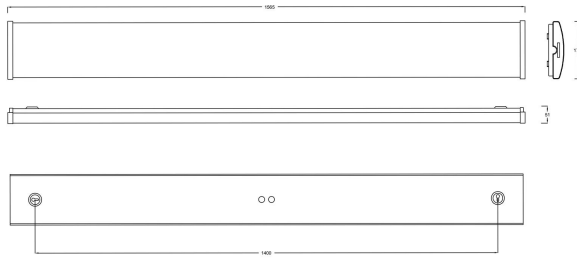

Måttritning