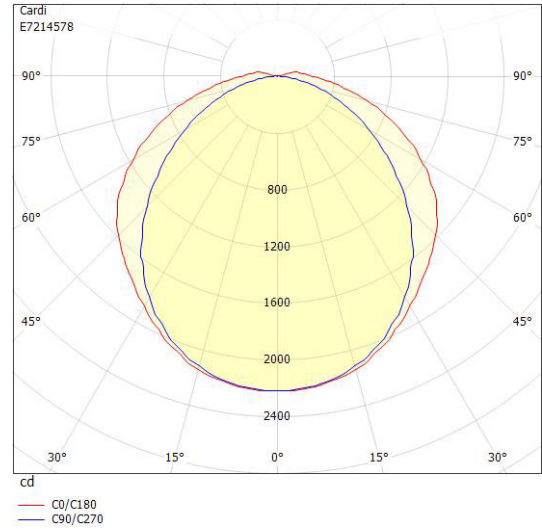

**Ljustekniska data**

Armaturljusflöde	6800 lm
Bibehållet ljusflöde vid genomsnittlig livslängd 100 000 tim (25 °C omgivning)	64 %
Bibehållet ljusflöde vid genomsnittlig livslängd 50 000 tim (25 °C omgivning)	81 %
Flimmervärde Pst LM	0.1
Färgbeständighet (McAdam ellipse)	SDCM3
Färgtemperatur	3000 K
Färgåtergivningindex (CRI)	80-89
Justering av ljusflöde	Nej
Ljusfördelning	Symmetrisk
Ljuskälla	LED ej utbytbar
Ljusuttag	Direkt
Nominell omgivande temperatur enligt IEC62722-2-1	-25...55 °C
Stroboskopeffektvärde SVM	0.4
<b>Elektriska data</b>	
Antal don MCB B10A	10
Antal don MCB B16A	16
Antal don MCB C10A	16
Antal don MCB C16A	26
Distortion (THD)	10
Drifdon	LED-drivdon konstantström
Drivdon ingår	Ja
Effektfaktor	0.98
Ljusutbyte	151 lm/W
Max. systemeffekt	45 W
Märkspänning från/till	220...240 V
Nominell ström	280 mA
Spänningstyp	AC
Utbytbar drivdon	Ja
<b>Dimensioner</b>	
Bredd	175 mm

**Dimensioner (forts)**

Höjd/djup	51 mm
Längd	1565 mm

**Tekniska data**

Bluetoothstyrd	Nej
Brandskydd "D"	Ja
Dimmer med tryckknapp	Nej
Dimmerfunktion saknas	Ja
Dimning DALI-2	Nej
Kapslingsklass (IP)	IP44
Skyddsklass	I
Slagtålighet (IK)	IK06

## Måttritning

## Ljusfördelningskurva