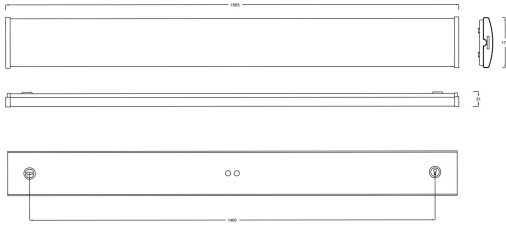

Måttritning