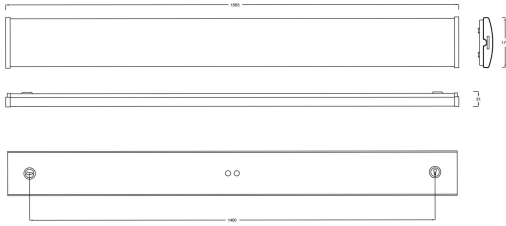

**Dimensioner (forts)**

Höjd/djup	51 mm
Längd	1565 mm

**Tekniska data**

Bluetoothstyrd	Nej
Brandskydd "D"	Ja
Dimmer med tryckknapp	Nej
Dimmerfunktion saknas	Ja
Dimning DALI-2	Nej
Kapslingsklass (IP)	IP44
Skyddsklass	I
Slagtålighet (IK)	IK06

**Utförande**

Anslutningstyp	Stickklämma
Antal poler	5
Kapslingsfärg	Vit
Ledararea.	2.5 mm <sup>2</sup>
Lämplig för takmontering	Ja
Lämplig för väggmontering	Ja
Lämplig för ytmontage	Ja
Material kapsling	Stål
Material kupa	Plast, prismatisk
Med ljuskälla	Ja
Med ljussensor	Nej
Med rörelsesensor	Nej
RAL-nummer	9016
Typ av kabeldragning	Lämplig för genomgående ledning
Vikt	3.3 kg
Ytskydd hus/kapsling/stomme	Med pulverlack

## Måttritning