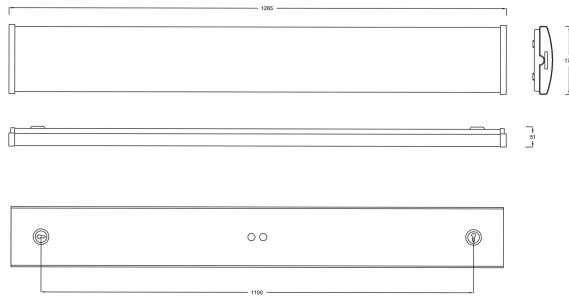

Måttritning