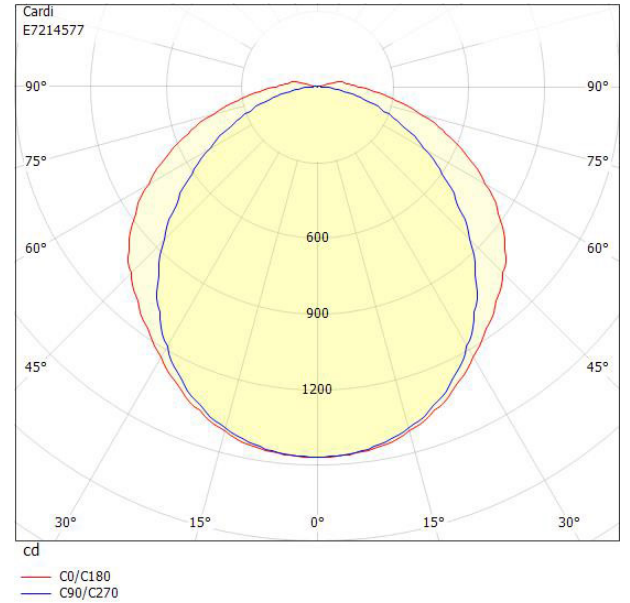

**Ljustekniska data**

Armaturljusflöde	4500 lm
Bibehållet ljusflöde vid genomsnittlig livslängd 100 000 tim (25 °C omgivning)	64 %
Bibehållet ljusflöde vid genomsnittlig livslängd 50 000 tim (25 °C omgivning)	81 %
Flimmervärde Pst LM	0.1
Färgbeständighet (McAdam ellipse)	SDCM3
Färgtemperatur	4000 K
Färgåtergivningindex (CRI)	80-89
Justering av ljusflöde	Nej
Ljusedelning	Symmetrisk
Ljuskälla	LED ej utbyttbar
Ljusuttag	Direkt
Nominell omgivande temperatur enligt IEC62722-2-1	-25...55 °C
Stroboskopeffektvärde SVM	0.4
<b>Elektriska data</b>	
Antal don MCB B10A	10
Antal don MCB B16A	16
Antal don MCB C10A	16
Antal don MCB C16A	26
Distortion (THD)	10
Drifdon	LED-drivdon konstantström
Drivdon ingår	Ja
Effektfaktor	0.98
Ljusutbyte	161 lm/W
Max. systemeffekt	28 W
Märkspänning från/till	220...240 V
Nominell ström	228 mA
Spänningstyp	AC
Utbyttbart drivdon	Ja
<b>Dimensioner</b>	
Bredd	175 mm

## Måttritning

## Ljusfördelningskurva