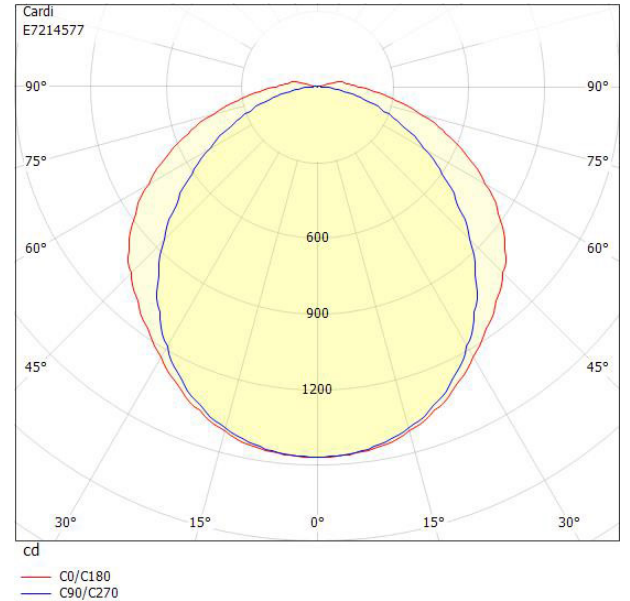

Ljusfördelningskurva

UGR-tabell

Beräkning av bländning enligt UGR										
ρ Tak	70	70	50	50	30	70	70	50	50	30
ρ Vägg	50	30	50	30	30	50	30	50	30	30
ρ Golv	20	20	20	20	20	20	20	20	20	20
Rumsstorlek X Y	Blickriktning tvärs till tvärsaxel					Blickriktning längs till tvärsaxel				
2H 2H	19.7	21.0	20.0	21.3	21.6	17.9	19.2	18.2	19.5	19.8
2H 3H	21.7	22.9	22.0	23.2	23.5	19.1	20.3	19.5	20.6	21.0
2H 4H	22.6	23.8	23.0	24.1	24.4	19.6	20.7	20.0	21.1	21.4
2H 6H	23.5	24.6	23.9	24.9	25.3	19.9	21.0	20.3	21.3	21.7
2H 8H	23.9	25.0	24.3	25.3	25.7	20.0	21.0	20.4	21.4	21.8
2H 12H	24.4	25.4	24.8	25.7	26.1	20.1	21.1	20.5	21.4	21.8
4H 2H	20.3	21.4	20.7	21.7	22.1	18.9	20.1	19.3	20.4	20.7
4H 3H	22.5	23.5	22.9	23.9	24.3	20.4	21.4	20.8	21.7	22.1
4H 4H	23.6	24.5	24.1	24.9	25.3	21.0	21.9	21.4	22.3	22.7
4H 6H	24.7	25.5	25.2	25.9	26.4	21.4	22.2	21.9	22.6	23.1
4H 8H	25.3	26.0	25.8	26.4	26.9	21.6	22.3	22.1	22.7	23.2
4H 12H	25.8	26.5	26.3	27.0	27.5	21.7	22.3	22.2	22.8	23.3
8H 4H	23.9	24.7	24.4	25.1	25.6	21.7	22.4	22.2	22.9	23.3
8H 6H	25.3	25.9	25.8	26.3	26.9	22.4	23.0	22.9	23.4	24.0
8H 8H	26.0	26.5	26.5	27.0	27.6	22.6	23.2	23.2	23.7	24.2
8H 12H	26.8	27.2	27.3	27.8	28.3	22.8	23.3	23.4	23.8	24.4
12H 4H	24.0	24.6	24.4	25.1	25.6	21.9	22.5	22.4	23.0	23.5
12H 6H	25.4	25.9	25.9	26.4	26.9	22.7	23.2	23.2	23.7	24.2
12H 8H	26.2	26.6	26.7	27.1	27.7	23.1	23.5	23.6	24.0	24.6
Variation av åskådarposition för tvärsaxel S										
S = 1.0H	+0.1 / -0.1					+0.1 / -0.1				
S = 1.5H	+0.2 / -0.2					+0.3 / -0.4				
S = 2.0H	+0.3 / -0.5					+0.4 / -0.7				
Standardtabell Korrektionsfaktor	BK09 9.7					BK06 5.3				
Korrigerade bländindikeringar relaterade till totalt ljusflöde