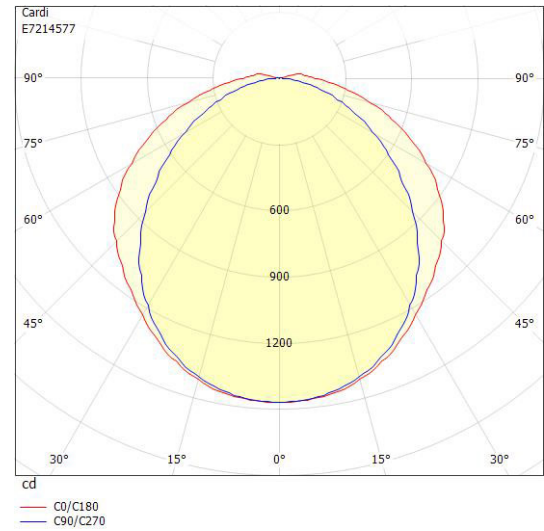

Ljusfördelningskurva

UGR-tabell

Beräkning av bländning enligt UGR													
		70	70	50	50	30	70	70	50	50	30		
ρ Tak													
ρ Vägg		50	30	50	30	30	50	30	50	30	30		
ρ Golv		20	20	20	20	20	20	20	20	20	20		
Rumsstorlek		Blickriktning tvärs till tvärsaxel					Blickriktning längs till tvärsaxel						
X	Y												
2H	2H	19.7	21.0	20.0	21.3	21.6	17.9	19.2	18.2	19.5	19.8		
2H	3H	21.7	22.9	22.0	23.2	23.5	19.1	20.3	19.5	20.6	21.0		
2H	4H	22.6	23.8	23.0	24.1	24.4	19.6	20.7	20.0	21.1	21.4		
2H	6H	23.5	24.6	23.9	24.9	25.3	19.9	21.0	20.3	21.3	21.7		
2H	8H	23.9	25.0	24.3	25.3	25.7	20.0	21.0	20.4	21.4	21.8		
2H	12H	24.4	25.4	24.8	25.7	26.1	20.1	21.1	20.5	21.4	21.8		
4H	2H	20.3	21.4	20.7	21.7	22.1	18.9	20.1	19.3	20.4	20.7		
4H	3H	22.5	23.5	22.9	23.9	24.3	20.4	21.4	20.8	21.7	22.1		
4H	4H	23.6	24.5	24.1	24.9	25.3	21.0	21.9	21.4	22.3	22.7		
4H	6H	24.7	25.5	25.2	25.9	26.4	21.4	22.2	21.9	22.6	23.1		
4H	8H	25.3	26.0	25.8	26.4	26.9	21.6	22.3	22.1	22.7	23.2		
4H	12H	25.8	26.5	26.3	27.0	27.5	21.7	22.3	22.2	22.8	23.3		
8H	4H	23.9	24.7	24.4	25.1	25.6	21.7	22.4	22.2	22.9	23.3		
8H	6H	25.3	25.9	25.8	26.3	26.9	22.4	23.0	22.9	23.4	24.0		
8H	8H	26.0	26.5	26.5	27.0	27.6	22.6	23.2	23.2	23.7	24.2		
8H	12H	26.8	27.2	27.3	27.8	28.3	22.8	23.3	23.4	23.8	24.4		
12H	4H	24.0	24.6	24.4	25.1	25.6	21.9	22.5	22.4	23.0	23.5		
12H	6H	25.4	25.9	25.9	26.4	26.9	22.7	23.2	23.2	23.7	24.2		
12H	8H	26.2	26.6	26.7	27.1	27.7	23.1	23.5	23.6	24.0	24.6		
Variation av åskådarposition för tvärsaxel S													
S = 1.0H		+0.1 / -0.1					+0.1 / -0.1						
S = 1.5H		+0.2 / -0.2					+0.2 / -0.4						
S = 2.0H		+0.3 / -0.5					+0.4 / -0.7						
Standardtabell		BK09					BK06						
Korrektionsfaktor		9.7					5.3						
Korrigerade bländindikeringar relaterade till totalt ljusflöde