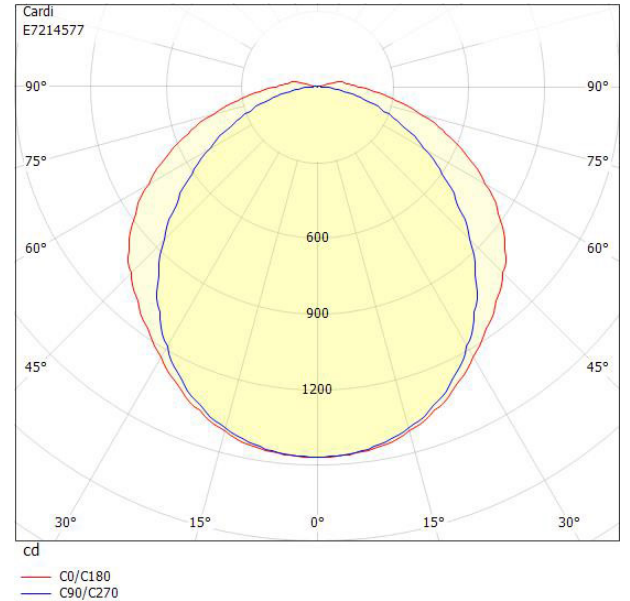

**Ljustekniska data**

Armaturljusflöde	4500 lm
Bibehållet ljusflöde vid genomsnittlig livslängd 100 000 tim (25 °C omgivning)	64 %
Bibehållet ljusflöde vid genomsnittlig livslängd 50 000 tim (25 °C omgivning)	81 %
Flimmervärde Pst LM	0.1
Färgbeständighet (McAdam ellipse)	SDCM3
Färgtemperatur	4000 K
Färgåtergivningindex (CRI)	80-89
Justering av ljusflöde	Nej
Ljusedelning	Symmetrisk
Ljuskälla	LED ej utbyttbar
Ljusuttag	Direkt
Nominell omgivande temperatur enligt IEC62722-2-1	-25...55 °C
Stroboskopeffektvärde SVM	0.4
<b>Elektriska data</b>	
Antal don MCB B10A	10
Antal don MCB B16A	16
Antal don MCB C10A	16
Antal don MCB C16A	26
Distortion (THD)	10
Drifdon	LED-drivdon konstantström
Drivdon ingår	Ja
Effektfaktor	0.98
Ljusutbyte	161 lm/W
Max. systemeffekt	28 W
Märkspänning från/till	220...240 V
Nominell ström	228 mA
Spänningstyp	AC
Utbyttbart drivdon	Ja
<b>Dimensioner</b>	
Bredd	175 mm

## Måttritning

## Ljusfördelningskurva