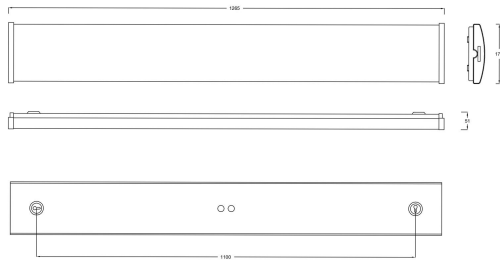

Måttritning