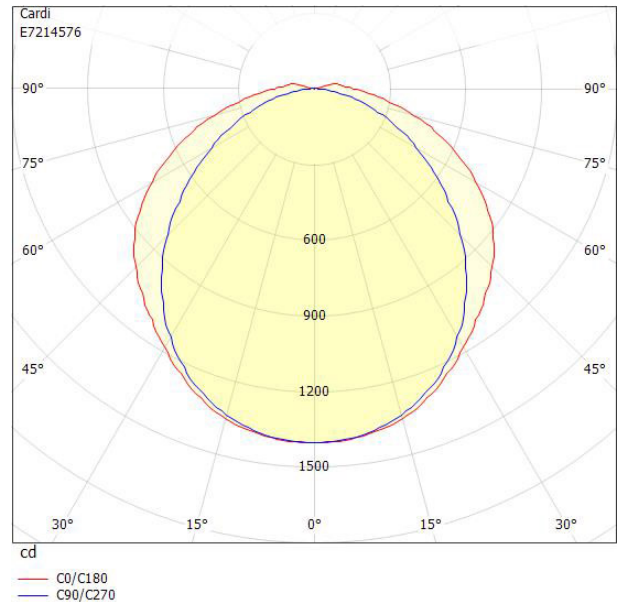

Ljusfördelningskurva

UGR-tabell

Beräkning av bländning enligt UGR																		
p Tak	70	70	50	50	30	70	70	50	50	30	70	70	50	50	30			
p Vågg	50	30	50	30	30	50	30	50	30	30	50	30	50	30	30			
p Golv	20	20	20	20	20	20	20	20	20	20	20	20	20	20	20			
Rumsstorlek		Blickriktning tvärs till tvärsaxel					Blickriktning längs till tvärsaxel											
X	Y																	
2H	2H	19.5	20.8	19.9	21.1	21.4	17.7	19.0	18.1	19.3	19.6	2H	2H	19.5	20.8	19.9	21.1	21.4
2H	3H	21.5	22.7	21.9	23.0	23.4	18.9	20.2	19.3	20.5	20.8	2H	3H	21.5	22.7	21.9	23.0	23.4
2H	4H	22.5	23.6	22.8	23.9	24.3	19.4	20.6	19.8	20.9	21.3	2H	4H	22.5	23.6	22.8	23.9	24.3
2H	6H	23.3	24.4	23.7	24.8	25.1	19.8	20.8	20.2	21.2	21.5	2H	6H	23.3	24.4	23.7	24.8	25.1
2H	8H	23.8	24.8	24.2	25.2	25.5	19.9	20.9	20.3	21.3	21.6	2H	8H	23.8	24.8	24.2	25.2	25.5
2H	12H	24.2	25.2	24.6	25.6	26.0	19.9	20.9	20.3	21.3	21.7	2H	12H	24.2	25.2	24.6	25.6	26.0
4H	2H	20.1	21.3	20.5	21.6	21.9	18.8	19.9	19.1	20.2	20.6	4H	2H	20.1	21.3	20.5	21.6	21.9
4H	3H	22.4	23.3	22.8	23.7	24.1	20.2	21.2	20.6	21.6	22.0	4H	3H	22.4	23.3	22.8	23.7	24.1
4H	4H	23.5	24.4	23.9	24.8	25.2	20.6	21.7	21.3	22.1	22.5	4H	4H	23.5	24.4	23.9	24.8	25.2
4H	6H	24.6	25.3	25.0	25.8	26.2	21.3	22.0	21.7	22.5	22.9	4H	6H	24.6	25.3	25.0	25.8	26.2
4H	8H	25.1	25.8	25.6	26.3	26.8	21.4	22.1	21.9	22.6	23.1	4H	8H	25.1	25.8	25.6	26.3	26.8
4H	12H	25.7	26.3	26.2	26.8	27.3	21.5	22.2	22.0	22.6	23.1	4H	12H	25.7	26.3	26.2	26.8	27.3
8H	4H	23.8	24.5	24.3	24.9	25.4	21.5	22.3	22.0	22.7	23.2	8H	4H	23.8	24.5	24.3	24.9	25.4
8H	6H	25.1	25.7	25.6	26.2	26.7	22.2	22.8	22.7	23.3	23.8	8H	6H	25.1	25.7	25.6	26.2	26.7
8H	8H	25.8	26.4	26.4	26.9	27.4	22.5	23.0	23.0	23.5	24.0	8H	8H	25.8	26.4	26.4	26.9	27.4
8H	12H	26.6	27.1	27.2	27.6	28.2	22.7	23.1	23.2	23.6	24.2	8H	12H	26.6	27.1	27.2	27.6	28.2
12H	4H	23.8	24.4	24.3	24.9	25.4	21.7	22.4	22.2	22.8	23.3	12H	4H	23.8	24.4	24.3	24.9	25.4
12H	6H	25.2	25.7	25.7	26.2	26.8	22.5	23.0	23.1	23.5	24.1	12H	6H	25.2	25.7	25.7	26.2	26.8
12H	8H	26.0	26.5	26.6	27.0	27.5	22.9	23.4	23.4	23.9	24.4	12H	8H	26.0	26.5	26.6	27.0	27.5
Variation av åskådarposition för tvärsaxel S																		
S = 1.0H		+0.1 / -0.1					+0.1 / -0.1											
S = 1.5H		+0.2 / -0.2					+0.3 / -0.4											
S = 2.0H		+0.3 / -0.5					+0.4 / -0.7											
Standardtabell		BK09					BK06											
Korrektionsfaktor		9.5					5.2											
Korrigerade bländindikeringar relaterade till totalt ljusflöde																		

Tillbehör/reservdelar

Artnr	Benämning	Typ av tillbehör	Färg	Material	Längd	Bredd
E7213969	KOPPLINGSBOKS ROT LINMONTAGE		Vit	Plast	150 mm	75 mm
E7216110	SKYDDSRUMSBYGEL CARDI			Rostfritt stål		
E7904157	LINFÄSTE DOGAL 2ST					
E7904198	KONSOL 45 GRADER VFZ					
E7904199	KONSOL 90 GRADER VFZ