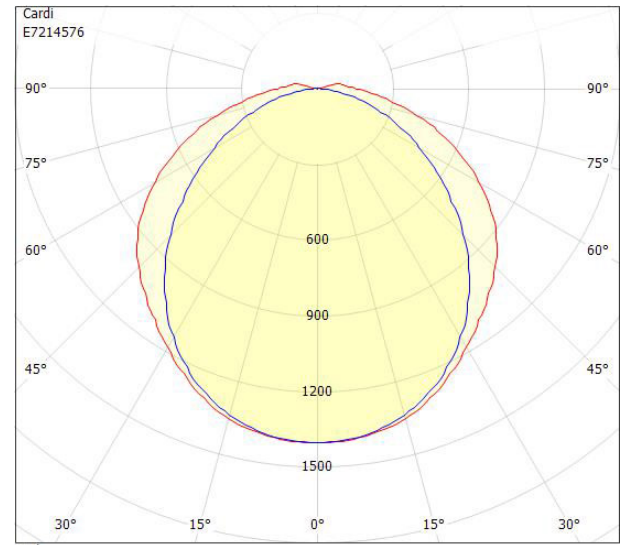

Ljusfördelningskurva

— C0/C180
— C90/C270

UGR-tabell

Beräkning av bländning enligt UGR													
ρ Tak	70	70	50	50	30	70	70	50	50	30			
ρ Vägg	50	30	50	30	30	50	30	50	30	30			
ρ Golv	20	20	20	20	20	20	20	20	20	20			
Rumsstorlek	Blickriktning tvärs till tvärsaxel					Blickriktning längs till tvärsaxel							
X	Y												
2H	2H	19.5	20.8	19.9	21.1	21.4	17.7	19.0	18.1	19.3	19.6		
2H	3H	21.5	22.7	21.9	23.0	23.4	18.9	20.2	19.3	20.5	20.8		
2H	4H	22.5	23.6	22.8	23.9	24.3	19.4	20.6	19.8	20.9	21.3		
2H	6H	23.3	24.4	23.7	24.8	25.1	19.8	20.8	20.2	21.2	21.5		
2H	8H	23.8	24.8	24.2	25.2	25.5	19.9	20.9	20.3	21.3	21.6		
2H	12H	24.2	25.2	24.6	25.6	26.0	19.9	20.9	20.3	21.3	21.7		
4H	2H	20.1	21.3	20.5	21.6	21.9	18.8	19.9	19.1	20.2	20.6		
4H	3H	22.4	23.3	22.8	23.7	24.1	20.2	21.2	20.6	21.6	22.0		
4H	4H	23.5	24.4	23.9	24.8	25.2	20.8	21.7	21.3	22.1	22.5		
4H	6H	24.6	25.3	25.0	25.8	26.2	21.3	22.0	21.7	22.5	22.9		
4H	8H	25.1	25.8	25.6	26.3	26.8	21.4	22.1	21.9	22.6	23.1		
4H	12H	25.7	26.3	26.2	26.8	27.3	21.5	22.2	22.0	22.6	23.1		
8H	4H	23.8	24.5	24.3	24.9	25.4	21.5	22.3	22.0	22.7	23.2		
8H	6H	25.1	25.7	25.6	26.2	26.7	22.2	22.8	22.7	23.3	23.8		
8H	8H	25.8	26.4	26.4	26.9	27.4	22.5	23.0	23.0	23.5	24.0		
8H	12H	26.6	27.1	27.2	27.6	28.2	22.7	23.1	23.2	23.6	24.2		
12H	4H	23.8	24.4	24.3	24.9	25.4	21.7	22.4	22.2	22.8	23.3		
12H	6H	25.2	25.7	25.7	26.2	26.8	22.5	23.0	23.1	23.5	24.1		
12H	8H	26.0	26.5	26.6	27.0	27.5	22.9	23.4	23.4	23.9	24.4		
Variation av åskådarposition för tvärsaxel S													
S = 1.0H		+0.1 / -0.1					+0.1 / -0.1						
S = 1.5H		+0.2 / -0.2					+0.3 / -0.4						
S = 2.0H		+0.3 / -0.5					+0.4 / -0.7						
Standardtabell		BK09					BK06						
Korrektionsfaktor		9.5					5.2						
Korrigerade bländindikeringar relaterade till totalt ljusflöde