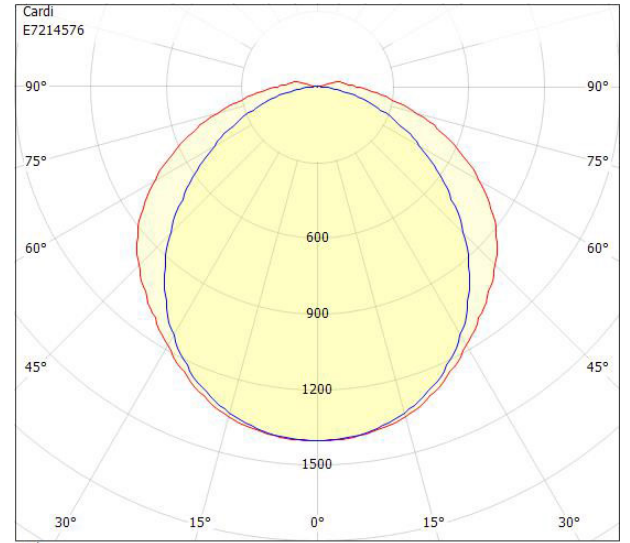

**Ljustekniska data**

Armaturljusflöde	4300 lm
Bibehållet ljusflöde vid genomsnittlig livslängd 100 000 tim (25 °C omgivning)	64 %
Bibehållet ljusflöde vid genomsnittlig livslängd 50 000 tim (25 °C omgivning)	81 %
Flimmervärde Pst LM	0.1
Färgbeständighet (McAdam ellipse)	SDCM3
Färgtemperatur	3000 K
Färgåtergivningningsindex (CRI)	80-89
Justering av ljusflöde	Nej
Ljusedelning	Symmetrisk
Ljuskälla	LED ej utbyttbar
Ljusuttag	Direkt
Nominell omgivande temperatur enligt IEC62722-2-1	-25...55 °C
Stroboskopeffektvärde SVM	0.4
<b>Elektriska data</b>	
Antal don MCB B10A	10
Antal don MCB B16A	16
Antal don MCB C10A	16
Antal don MCB C16A	26
Distortion (THD)	10
Drifdon	LED-drivdon konstantström
Drivdon ingår	Ja
Effektfaktor	0.98
Ljusutbyte	154 lm/W
Max. systemeffekt	28 W
Märkspänning från/till	220...240 V
Nominell ström	228 mA
Spänningstyp	AC
Utbyttbart drivdon	Ja
<b>Dimensioner</b>	
Bredd	175 mm

## Måttritning