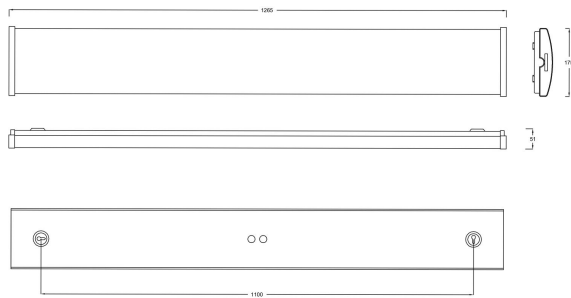

Måttritning