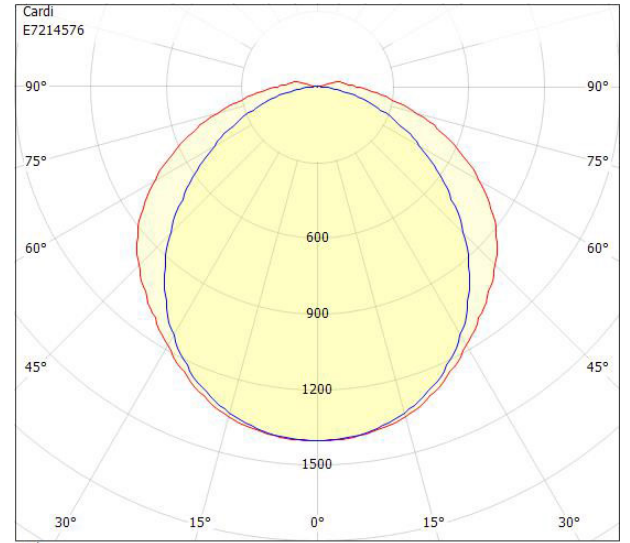

Ljusfördelningskurva

UGR-tabell

Beräkning av bländning enligt UGR													
ρ Tak	70	70	50	50	30	70	70	50	50	30			
ρ Vägg	50	30	50	30	30	50	30	50	30	30			
ρ Golv	20	20	20	20	20	20	20	20	20	20			
Rumsstorlek	Blickriktning tvärs till tvärsaxel					Blickriktning längs till tvärsaxel							
X	Y												
2H	2H	19.5	20.8	19.9	21.1	21.4	17.7	19.0	18.1	19.3	19.6		
2H	3H	21.5	22.7	21.9	23.0	23.4	18.9	20.2	19.3	20.5	20.8		
2H	4H	22.5	23.6	22.8	23.9	24.3	19.4	20.6	19.8	20.9	21.3		
2H	6H	23.3	24.4	23.7	24.8	25.1	19.8	20.8	20.2	21.2	21.5		
2H	8H	23.8	24.8	24.2	25.2	25.5	19.9	20.9	20.3	21.3	21.6		
2H	12H	24.2	25.2	24.6	25.6	26.0	19.9	20.9	20.3	21.3	21.7		
4H	2H	20.1	21.3	20.5	21.6	21.9	18.8	19.9	19.1	20.2	20.6		
4H	3H	22.4	23.3	22.8	23.7	24.1	20.2	21.2	20.6	21.6	22.0		
4H	4H	23.5	24.4	23.9	24.8	25.2	20.8	21.7	21.3	22.1	22.5		
4H	6H	24.6	25.3	25.0	25.8	26.2	21.3	22.0	21.7	22.5	22.9		
4H	8H	25.1	25.8	25.6	26.3	26.8	21.4	22.1	21.9	22.6	23.1		
4H	12H	25.7	26.3	26.2	26.8	27.3	21.5	22.2	22.0	22.6	23.1		
8H	4H	23.8	24.5	24.3	24.9	25.4	21.5	22.3	22.0	22.7	23.2		
8H	6H	25.1	25.7	25.6	26.2	26.7	22.2	22.8	22.7	23.3	23.8		
8H	8H	25.8	26.4	26.4	26.9	27.4	22.5	23.0	23.0	23.5	24.0		
8H	12H	26.6	27.1	27.2	27.6	28.2	22.7	23.1	23.2	23.6	24.2		
12H	4H	23.8	24.4	24.3	24.9	25.4	21.7	22.4	22.2	22.8	23.3		
12H	6H	25.2	25.7	25.7	26.2	26.8	22.5	23.0	23.1	23.5	24.1		
12H	8H	26.0	26.5	26.6	27.0	27.5	22.9	23.4	23.4	23.9	24.4		
Variation av åskådarposition för tvärsaxel S													
S = 1.0H		+0.1 / -0.1					+0.1 / -0.1						
S = 1.5H		+0.2 / -0.2					+0.3 / -0.4						
S = 2.0H		+0.3 / -0.5					+0.4 / -0.7						
Standardtabell		BK09					BK06						
Korrektionsfaktor		9.5					5.2						
Korrigerade bländindikeringar relaterade till totalt ljusflöde