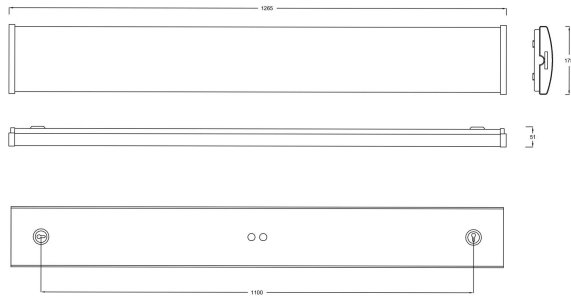

Måttritning