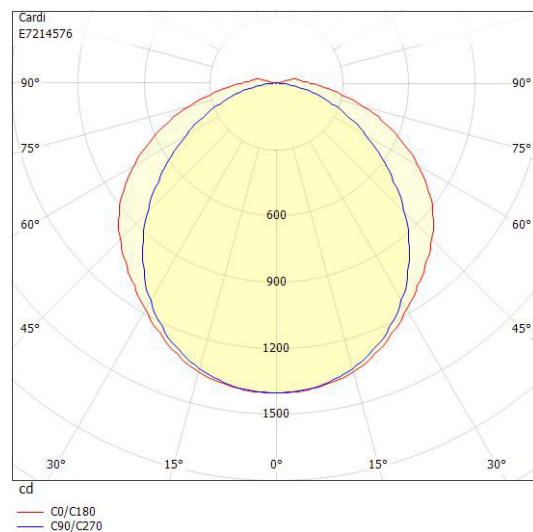

**Dimensioner (forts)**

Höjd/djup	51 mm
Längd	1265 mm

**Tekniska data**

Bluetoothstyrd	Nej
Brandskydd "D"	Ja
Dimmer med tryckknapp	Nej
Dimmerfunktion saknas	Ja
Dimning DALI-2	Nej
Kapslingsklass (IP)	IP44
Skyddsklass	I
Slagtålighet (IK)	IK06

## Måttritning

## Ljusfördelningskurva