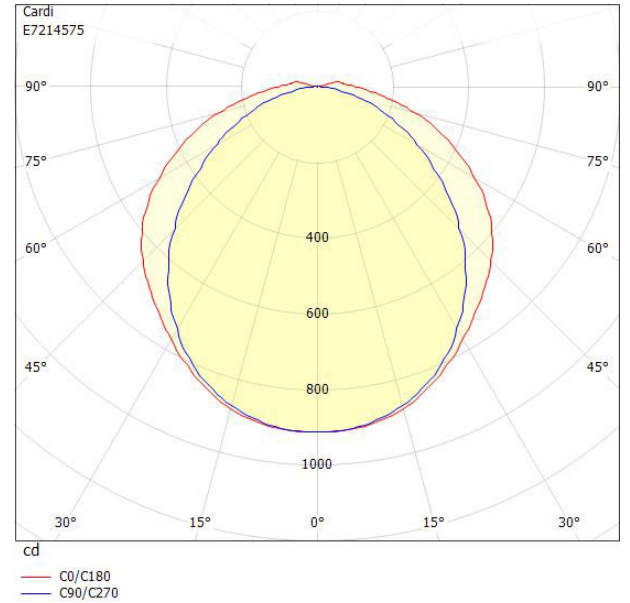

Ljusfördelningskurva

UGR-tabell

Beräkning av bländning enligt UGR												
ρ Tak	70	70	50	50	30	70	70	50	50	30		
ρ Vägg	50	30	50	30	30	50	30	50	30	30		
ρ Golv	20	20	20	20	20	20	20	20	20	20		
Rumsstorlek X Y	Blickriktning tvärs till tvärsaxel					Blickriktning längs till tvärsaxel						
2H 2H	20.3	21.7	20.7	22.0	22.3	18.5	19.9	18.9	20.2	20.4		
2H 3H	22.3	23.5	22.7	23.9	24.2	19.8	21.0	20.1	21.3	21.6		
2H 4H	23.3	24.4	23.7	24.8	25.1	20.2	21.4	20.6	21.7	22.1		
2H 6H	24.2	25.2	24.6	25.6	26.0	20.6	21.6	21.0	22.0	22.4		
2H 8H	24.6	25.6	25.0	26.0	26.4	20.7	21.7	21.1	22.1	22.5		
2H 12H	25.0	26.0	25.5	26.4	26.8	20.7	21.7	21.2	22.1	22.5		
4H 2H	20.9	22.1	21.3	22.4	22.8	19.6	20.7	20.0	21.1	21.4		
4H 3H	23.2	24.2	23.6	24.5	24.9	21.0	22.0	21.5	22.4	22.8		
4H 4H	24.3	25.2	24.7	25.6	26.0	21.7	22.5	22.1	22.9	23.4		
4H 6H	25.4	26.2	25.9	26.6	27.1	22.1	22.9	22.6	23.3	23.8		
4H 8H	25.9	26.7	26.4	27.1	27.6	22.2	23.0	22.7	23.4	23.9		
4H 12H	26.5	27.2	27.0	27.6	28.1	22.4	23.0	22.8	23.5	24.0		
8H 4H	24.6	25.3	25.1	25.8	26.2	22.4	23.1	22.8	23.5	24.0		
8H 6H	25.9	26.5	26.4	27.0	27.5	23.0	23.6	23.5	24.1	24.6		
8H 8H	26.7	27.2	27.2	27.7	28.2	23.3	23.8	23.8	24.3	24.9		
8H 12H	27.4	27.9	28.0	28.4	29.0	23.5	24.0	24.0	24.5	25.0		
12H 4H	24.6	25.3	25.1	25.7	26.2	22.5	23.2	23.0	23.6	24.1		
12H 6H	26.0	26.5	26.5	27.0	27.6	23.4	23.9	23.9	24.4	24.9		
12H 8H	26.8	27.3	27.4	27.8	28.4	23.7	24.2	24.3	24.7	25.3		
Variation av åskådarposition för tvärsaxel S												
S = 1.0H	+0.1 / -0.1					+0.1 / -0.1						
S = 1.5H	+0.2 / -0.2					+0.3 / -0.4						
S = 2.0H	+0.3 / -0.5					+0.4 / -0.7						
Standardtabell Korrektionsfaktor	BK09 10.4					BK06 6.0						
Korrigerade bländindikeringar relaterade till totalt ljusflöde