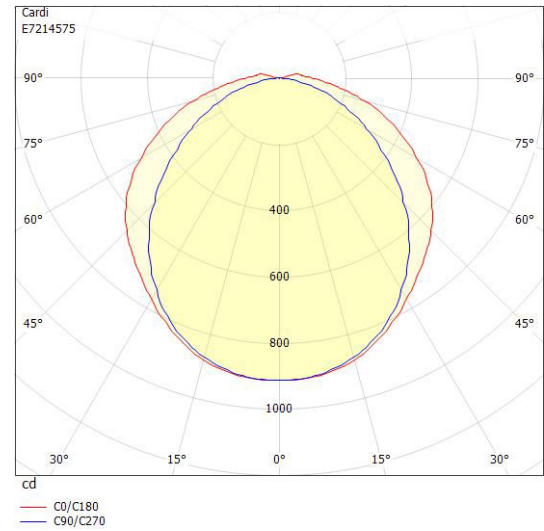

Ljusfördelningskurva

UGR-tabell

Beräkning av bländning enligt UGR													
		70	70	50	50	30	70	70	50	50	30		
ρ Tak													
ρ Vägg		50	30	50	30	30	50	30	50	30	30		
ρ Golv		20	20	20	20	20	20	20	20	20	20		
Rumsstorlek		Blickriktning tvärs till tvärsaxel					Blickriktning längs till tvärsaxel						
X	Y												
2H	2H	20.3	21.7	20.7	22.0	22.3	18.5	19.9	18.9	20.2	20.4		
2H	3H	22.3	23.5	22.7	23.9	24.2	19.8	21.0	20.1	21.3	21.6		
2H	4H	23.3	24.4	23.7	24.8	25.1	20.2	21.4	20.6	21.7	22.1		
2H	6H	24.2	25.2	24.6	25.6	26.0	20.6	21.6	21.0	22.0	22.4		
2H	8H	24.6	25.6	25.0	26.0	26.4	20.7	21.7	21.1	22.1	22.5		
2H	12H	25.0	26.0	25.5	26.4	26.8	20.7	21.7	21.2	22.1	22.5		
4H	2H	20.9	22.1	21.3	22.4	22.8	19.6	20.7	20.0	21.1	21.4		
4H	3H	23.2	24.2	23.6	24.5	24.9	21.0	22.0	21.5	22.4	22.8		
4H	4H	24.3	25.2	24.7	25.6	26.0	21.7	22.5	22.1	22.9	23.4		
4H	6H	25.4	26.2	25.9	26.6	27.1	22.1	22.9	22.6	23.3	23.8		
4H	8H	25.9	26.7	26.4	27.1	27.6	22.2	23.0	22.7	23.4	23.9		
4H	12H	26.5	27.2	27.0	27.6	28.1	22.4	23.0	22.8	23.5	24.0		
8H	4H	24.6	25.3	25.1	25.8	26.2	22.4	23.1	22.8	23.5	24.0		
8H	6H	25.9	26.5	26.4	27.0	27.5	23.0	23.6	23.5	24.1	24.6		
8H	8H	26.7	27.2	27.2	27.7	28.2	23.3	23.8	23.8	24.3	24.9		
8H	12H	27.4	27.9	28.0	28.4	29.0	23.5	24.0	24.0	24.5	25.0		
12H	4H	24.6	25.3	25.1	25.7	26.2	22.5	23.2	23.0	23.6	24.1		
12H	6H	26.0	26.5	26.5	27.0	27.6	23.4	23.9	23.9	24.4	24.9		
12H	8H	26.8	27.3	27.4	27.8	28.4	23.7	24.2	24.3	24.7	25.3		
Variation av åskådarposition för tvärsaxel S													
S = 1.0H		+0.1 / -0.1					+0.1 / -0.1						
S = 1.5H		+0.2 / -0.2					+0.2 / -0.4						
S = 2.0H		+0.3 / -0.5					+0.4 / -0.7						
Standardtabell		BK09					BK06						
Korrektionsfaktor		10.4					6.0						
Korrigerade bländindikeringar relaterade till totalt ljusflöde