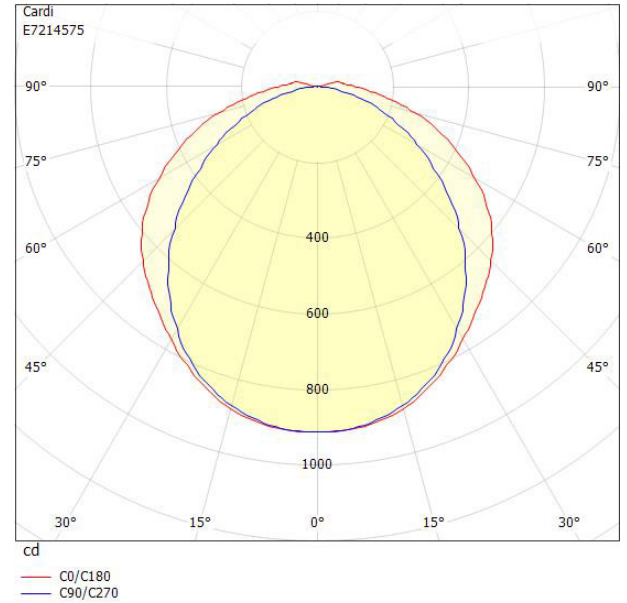

Ljusfördelningskurva

UGR-tabell

Beräkning av bländning enligt UGR										
ρ Tak	70	70	50	50	30	70	70	50	50	30
ρ Vägg	50	30	50	30	30	50	30	50	30	30
ρ Golv	20	20	20	20	20	20	20	20	20	20
Rumsstorlek X Y	Blickriktning tvärs till tvärsaxel					Blickriktning längs till tvärsaxel				
2H 2H	20.3	21.7	20.7	22.0	22.3	18.5	19.9	18.9	20.2	20.4
2H 3H	22.3	23.5	22.7	23.9	24.2	19.8	21.0	20.1	21.3	21.6
2H 4H	23.3	24.4	23.7	24.8	25.1	20.2	21.4	20.6	21.7	22.1
2H 6H	24.2	25.2	24.6	25.6	26.0	20.6	21.6	21.0	22.0	22.4
2H 8H	24.6	25.6	25.0	26.0	26.4	20.7	21.7	21.1	22.1	22.5
2H 12H	25.0	26.0	25.5	26.4	26.8	20.7	21.7	21.2	22.1	22.5
4H 2H	20.9	22.1	21.3	22.4	22.8	19.6	20.7	20.0	21.1	21.4
4H 3H	23.2	24.2	23.6	24.5	24.9	21.0	22.0	21.5	22.4	22.8
4H 4H	24.3	25.2	24.7	25.6	26.0	21.7	22.5	22.1	22.9	23.4
4H 6H	25.4	26.2	25.9	26.6	27.1	22.1	22.9	22.6	23.3	23.8
4H 8H	25.9	26.7	26.4	27.1	27.6	22.2	23.0	22.7	23.4	23.9
4H 12H	26.5	27.2	27.0	27.6	28.1	22.4	23.0	22.8	23.5	24.0
8H 4H	24.6	25.3	25.1	25.8	26.2	22.4	23.1	22.8	23.5	24.0
8H 6H	25.9	26.5	26.4	27.0	27.5	23.0	23.6	23.5	24.1	24.6
8H 8H	26.7	27.2	27.2	27.7	28.2	23.3	23.8	23.8	24.3	24.9
8H 12H	27.4	27.9	28.0	28.4	29.0	23.5	24.0	24.0	24.5	25.0
12H 4H	24.6	25.3	25.1	25.7	26.2	22.5	23.2	23.0	23.6	24.1
12H 6H	26.0	26.5	26.5	27.0	27.6	23.4	23.9	23.9	24.4	24.9
12H 8H	26.8	27.3	27.4	27.8	28.4	23.7	24.2	24.3	24.7	25.3
Variation av åskådarposition för tvärsaxel S										
S = 1.0H	+0.1 / -0.1					+0.1 / -0.1				
S = 1.5H	+0.2 / -0.2					+0.3 / -0.4				
S = 2.0H	+0.3 / -0.5					+0.4 / -0.7				
Standardtabell Korrektionsfaktor	BK09 10.4					BK06 6.0				
Korrigerade bländindikeringar relaterade till totalt ljusflöde