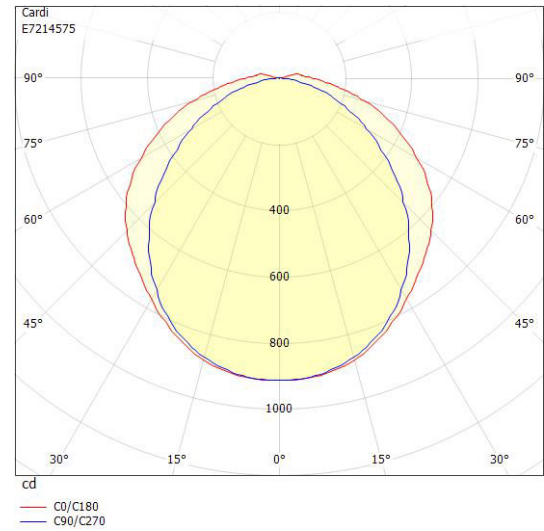

Dimensioner (forts)

Höjd/djup	51 mm
Längd	665 mm

Tekniska data

Bluetoothstyrd	Nej
Brandskydd "D"	Ja
Dimmer med tryckknapp	Nej
Dimmerfunktion saknas	Ja
Dimning DALI-2	Nej
Kapslingsklass (IP)	IP44
Skyddsklass	I
Slagtålighet (IK)	IK06

Måttritning

Ljusfördelningskurva

UGR-tabell

Beräkning av bländning enligt UGR												
		70	70	50	50	30	70	70	50	50	30	
ρ Tak												
ρ Vägg		50	30	50	30	30	50	30	50	30	30	
ρ Golv		20	20	20	20	20	20	20	20	20	20	
Rumsstorlek		Blickriktning tvärs till tvärsaxel					Blickriktning längs till tvärsaxel					
X	Y											
2H	2H	20.3	21.7	20.7	22.0	22.3	18.5	19.9	18.9	20.2	20.4	
2H	3H	22.3	23.5	22.7	23.9	24.2	19.8	21.0	20.1	21.3	21.6	
2H	4H	23.3	24.4	23.7	24.8	25.1	20.2	21.4	20.6	21.7	22.1	
2H	6H	24.2	25.2	24.6	25.6	26.0	20.6	21.6	21.0	22.0	22.4	
2H	8H	24.6	25.6	25.0	26.0	26.4	20.7	21.7	21.1	22.1	22.5	
2H	12H	25.0	26.0	25.5	26.4	26.8	20.7	21.7	21.2	22.1	22.5	
4H	2H	20.9	22.1	21.3	22.4	22.8	19.6	20.7	20.0	21.1	21.4	
4H	3H	23.2	24.2	23.6	24.5	24.9	21.0	22.0	21.5	22.4	22.8	
4H	4H	24.3	25.2	24.7	25.6	26.0	21.7	22.5	22.1	22.9	23.4	
4H	6H	25.4	26.2	25.9	26.6	27.1	22.1	22.9	22.6	23.3	23.8	
4H	8H	25.9	26.7	26.4	27.1	27.6	22.2	23.0	22.7	23.4	23.9	
4H	12H	26.5	27.2	27.0	27.6	28.1	22.4	23.0	22.8	23.5	24.0	
8H	4H	24.6	25.3	25.1	25.8	26.2	22.4	23.1	22.8	23.5	24.0	
8H	6H	25.9	26.5	26.4	27.0	27.5	23.0	23.6	23.5	24.1	24.6	
8H	8H	26.7	27.2	27.2	27.7	28.2	23.3	23.8	23.8	24.3	24.9	
8H	12H	27.4	27.9	28.0	28.4	29.0	23.5	24.0	24.0	24.5	25.0	
12H	4H	24.6	25.3	25.1	25.7	26.2	22.5	23.2	23.0	23.6	24.1	
12H	6H	26.0	26.5	26.5	27.0	27.6	23.4	23.9	23.9	24.4	24.9	
12H	8H	26.8	27.3	27.4	27.8	28.4	23.7	24.2	24.3	24.7	25.3	
Variation av åskådarposition för tvärsaxel S												
S = 1.0H		+0.1 / -0.1					+0.1 / -0.1					
S = 1.5H		+0.2 / -0.2					+0.2 / -0.4					
S = 2.0H		+0.3 / -0.5					+0.4 / -0.7					
Standardtabell		BK09					BK06					
Korrektionsfaktor		10.4					6.0					
Korrigerade bländindikeringar relaterade till total ljusflöde												