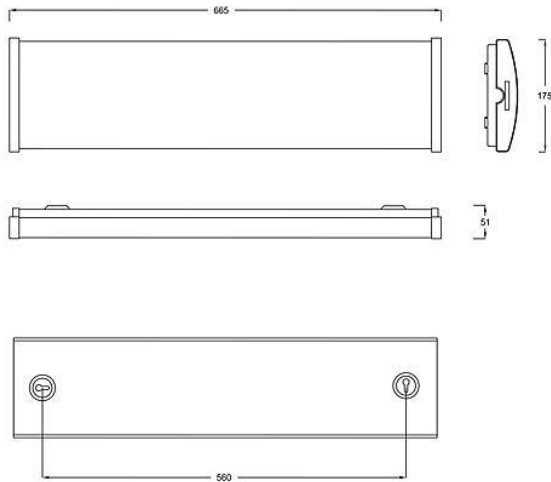

Måttritning