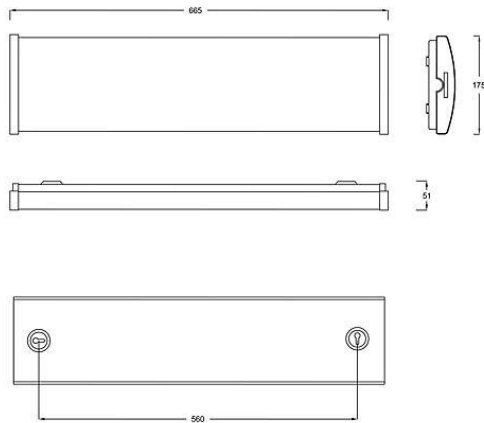

Måttritning