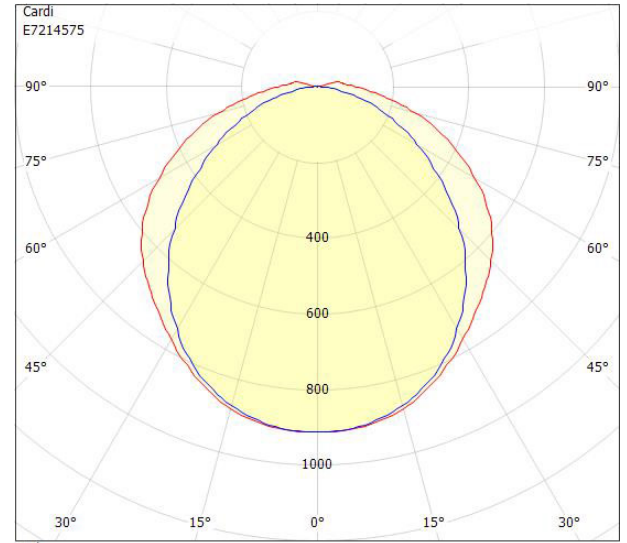

Ljusfördelningskurva

— C0/C180
— C90/C270

UGR-tabell

Beräkning av bländning enligt UGR										
ρ Tak	70	70	50	50	30	70	70	50	50	30
ρ Vägg	50	30	50	30	30	50	30	50	30	30
ρ Golv	20	20	20	20	20	20	20	20	20	20
Rumsstorlek X Y	Blickriktning tvärs till tvärsaxel					Blickriktning längs till tvärsaxel				
2H 2H	20.3	21.7	20.7	22.0	22.3	18.5	19.9	18.9	20.2	20.4
2H 3H	22.3	23.5	22.7	23.9	24.2	19.8	21.0	20.1	21.3	21.6
2H 4H	23.3	24.4	23.7	24.8	25.1	20.2	21.4	20.6	21.7	22.1
2H 6H	24.2	25.2	24.6	25.6	26.0	20.6	21.6	21.0	22.0	22.4
2H 8H	24.6	25.6	25.0	26.0	26.4	20.7	21.7	21.1	22.1	22.5
2H 12H	25.0	26.0	25.5	26.4	26.8	20.7	21.7	21.2	22.1	22.5
4H 2H	20.9	22.1	21.3	22.4	22.8	19.6	20.7	20.0	21.1	21.4
4H 3H	23.2	24.2	23.6	24.5	24.9	21.0	22.0	21.5	22.4	22.8
4H 4H	24.3	25.2	24.7	25.6	26.0	21.7	22.5	22.1	22.9	23.4
4H 6H	25.4	26.2	25.9	26.6	27.1	22.1	22.9	22.6	23.3	23.8
4H 8H	25.9	26.7	26.4	27.1	27.6	22.2	23.0	22.7	23.4	23.9
4H 12H	26.5	27.2	27.0	27.6	28.1	22.4	23.0	22.8	23.5	24.0
8H 4H	24.6	25.3	25.1	25.8	26.2	22.4	23.1	22.8	23.5	24.0
8H 6H	25.9	26.5	26.4	27.0	27.5	23.0	23.6	23.5	24.1	24.6
8H 8H	26.7	27.2	27.2	27.7	28.2	23.3	23.8	23.8	24.3	24.9
8H 12H	27.4	27.9	28.0	28.4	29.0	23.5	24.0	24.0	24.5	25.0
12H 4H	24.6	25.3	25.1	25.7	26.2	22.5	23.2	23.0	23.6	24.1
12H 6H	26.0	26.5	26.5	27.0	27.6	23.4	23.9	23.9	24.4	24.9
12H 8H	26.8	27.3	27.4	27.8	28.4	23.7	24.2	24.3	24.7	25.3
Variation av åskådarposition för tvärsaxel S										
S = 1.0H	+0.1 / -0.1					+0.1 / -0.1				
S = 1.5H	+0.2 / -0.2					+0.3 / -0.4				
S = 2.0H	+0.3 / -0.5					+0.4 / -0.7				
Standardtabell Korrektionsfaktor	BK09 10.4					BK06 6.0				
Korrigerade bländindikeringar relaterade till totalt ljusflöde