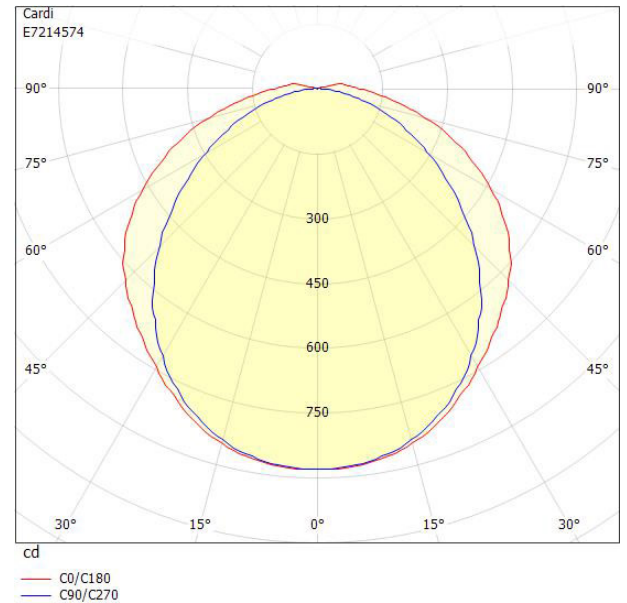

**Dimensioner**

Bredd	175 mm
-------	--------

**Dimensioner (forts)**

Höjd/djup	51 mm
Längd	665 mm
Bluetoothstyrd	Nej
Brandskydd "D"	Ja
Dimmer med tryckknapp	Nej
Dimmerfunktion saknas	Ja
Dimning DALI-2	Nej
Kapslingsklass (IP)	IP44
Skyddsklass	I
Slagtålighet (IK)	IK06
Anslutningstyp	Stickklämma
Antal poler	5
Kapslingsfärg	Vit
Ledararea.	2.5 mm <sup>2</sup>
Lämplig för takmontering	Ja
Lämplig för väggmontering	Ja
Lämplig för ytmontage	Ja
Material kapsling	Stål
Material kupa	Plast, prismatisk
Med ljuskälla	Ja
Med ljussensor	Nej
Med rörelsesensor	Nej
RAL-nummer	9016
Typ av kabeldragning	Lämplig för genomgående ledning
Vikt	1.8 kg
Ytskydd hus/kapsling/stomme	Med pulverlack

## Måttritning

## Ljusfördelningskurva