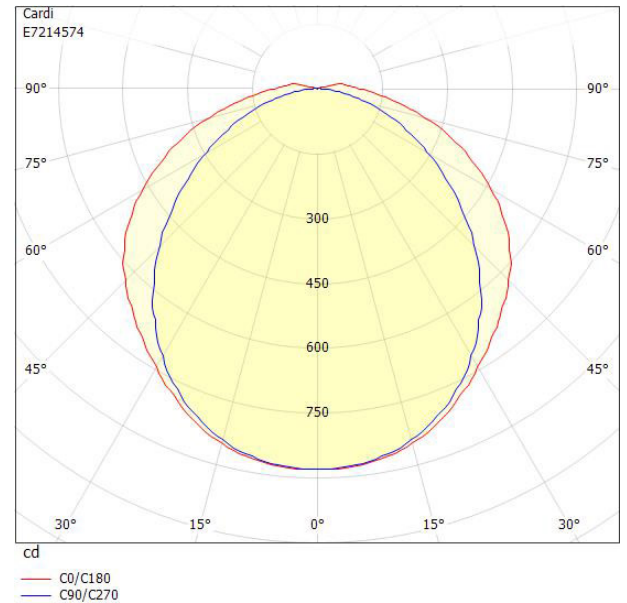

Ljusfördelningskurva

UGR-tabell

Beräkning av bländning enligt UGR													
ρ Tak	70	70	50	50	30	70	70	50	50	30			
ρ Vägg	50	30	50	30	30	50	30	50	30	30			
ρ Golv	20	20	20	20	20	20	20	20	20	20			
Rumsstorlek		Blickriktning tvärs till tvärsaxel					Blickriktning längs till tvärsaxel						
X	Y												
2H	2H	20.2	21.5	20.6	21.8	22.1	18.4	19.7	18.7	20.0	20.3		
2H	3H	22.2	23.4	22.6	23.7	24.1	19.6	20.9	20.0	21.2	21.5		
2H	4H	23.2	24.3	23.5	24.6	25.0	20.1	21.3	20.5	21.6	21.9		
2H	6H	24.0	25.1	24.4	25.5	25.8	20.4	21.5	20.9	21.9	22.2		
2H	8H	24.5	25.5	24.9	25.9	26.2	20.6	21.6	21.0	21.9	22.3		
2H	12H	24.9	25.9	25.3	26.3	26.7	20.6	21.6	21.0	22.0	22.4		
4H	2H	20.8	22.0	21.2	22.3	22.6	19.5	20.6	19.8	20.9	21.3		
4H	3H	23.1	24.0	23.5	24.4	24.8	20.9	21.9	21.3	22.3	22.7		
4H	4H	24.2	25.1	24.6	25.5	25.9	21.5	22.4	22.0	22.8	23.2		
4H	6H	25.3	26.0	25.7	26.5	26.9	22.0	22.7	22.4	23.2	23.6		
4H	8H	25.8	26.5	26.3	27.0	27.5	22.1	22.8	22.6	23.3	23.8		
4H	12H	26.4	27.0	26.9	27.5	28.0	22.2	22.9	22.7	23.3	23.8		
8H	4H	24.5	25.2	25.0	25.6	26.1	22.2	23.0	22.7	23.4	23.9		
8H	6H	25.8	26.4	26.3	26.9	27.4	22.9	23.5	23.4	24.0	24.5		
8H	8H	26.5	27.1	27.1	27.6	28.1	23.2	23.7	23.7	24.2	24.7		
8H	12H	27.3	27.8	27.9	28.3	28.9	23.4	23.8	23.9	24.3	24.9		
12H	4H	24.5	25.1	25.0	25.6	26.1	22.4	23.1	22.9	23.5	24.0		
12H	6H	25.9	26.4	26.4	26.9	27.5	23.2	23.7	23.7	24.2	24.8		
12H	8H	26.7	27.2	27.2	27.7	28.2	23.6	24.1	24.1	24.6	25.1		
Variation av åskådarposition för tvärsaxel S													
S = 1.0H		+0.1 / -0.1					+0.1 / -0.1						
S = 1.5H		+0.2 / -0.2					+0.3 / -0.4						
S = 2.0H		+0.3 / -0.5					+0.4 / -0.7						
Standardtabell		BK09					BK06						
Korrektionsfaktor		10.2					5.9						
Korrigerade bländindikeringar relaterade till totalt ljusflöde