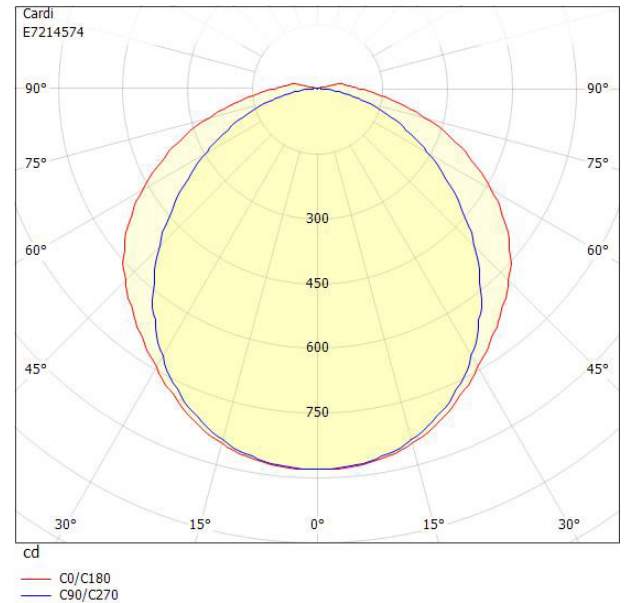

Måttritning

Ljusfördelningskurva

UGR-tabell

Beräkning av bländning enligt UGR												
ρ Tak	70	70	50	50	30	70	70	50	50	30		
ρ Vägg	50	30	50	30	30	50	30	50	30	30		
ρ Golv	20	20	20	20	20	20	20	20	20	20		
Rumsstorlek X Y	Blickriktning tvärs till tvärsaxel					Blickriktning längs till tvärsaxel						
2H 2H	20.2	21.5	20.6	21.8	22.1	18.4	19.7	18.7	20.0	20.3		
2H 3H	22.2	23.4	22.6	23.7	24.1	19.6	20.9	20.0	21.2	21.5		
2H 4H	23.2	24.3	23.5	24.6	25.0	20.1	21.3	20.5	21.6	21.9		
2H 6H	24.0	25.1	24.4	25.5	25.8	20.4	21.5	20.9	21.9	22.2		
2H 8H	24.5	25.5	24.9	25.9	26.2	20.6	21.6	21.0	21.9	22.3		
2H 12H	24.9	25.9	25.3	26.3	26.7	20.6	21.6	21.0	22.0	22.4		
4H 2H	20.8	22.0	21.2	22.3	22.6	19.5	20.6	19.8	20.9	21.3		
4H 3H	23.1	24.0	23.5	24.4	24.8	20.9	21.9	21.3	22.3	22.7		
4H 4H	24.2	25.1	24.6	25.5	25.9	21.5	22.4	22.0	22.8	23.2		
4H 6H	25.3	26.0	25.7	26.5	26.9	22.0	22.7	22.4	23.2	23.6		
4H 8H	25.8	26.5	26.3	27.0	27.5	22.1	22.8	22.6	23.3	23.8		
4H 12H	26.4	27.0	26.9	27.5	28.0	22.2	22.9	22.7	23.3	23.8		
8H 4H	24.5	25.2	25.0	25.6	26.1	22.2	23.0	22.7	23.4	23.9		
8H 6H	25.8	26.4	26.3	26.9	27.4	22.9	23.5	23.4	24.0	24.5		
8H 8H	26.5	27.1	27.1	27.6	28.1	23.2	23.7	23.7	24.2	24.7		
8H 12H	27.3	27.8	27.9	28.3	28.9	23.4	23.8	23.9	24.3	24.9		
12H 4H	24.5	25.1	25.0	25.6	26.1	22.4	23.1	22.9	23.5	24.0		
12H 6H	25.9	26.4	26.4	26.9	27.5	23.2	23.7	23.7	24.2	24.8		
12H 8H	26.7	27.2	27.2	27.7	28.2	23.6	24.1	24.1	24.6	25.1		
Variation av åskådarposition för tvärsaxel S												
S = 1.0H	+0.1 / -0.1					+0.1 / -0.1						
S = 1.5H	+0.2 / -0.2					+0.3 / -0.4						
S = 2.0H	+0.3 / -0.5					+0.4 / -0.7						
Standardtabell Korrektionsfaktor	BK09 10.2					BK06 5.9						
Korrigerade bländindikeringar relaterade till totalt ljusflöde												