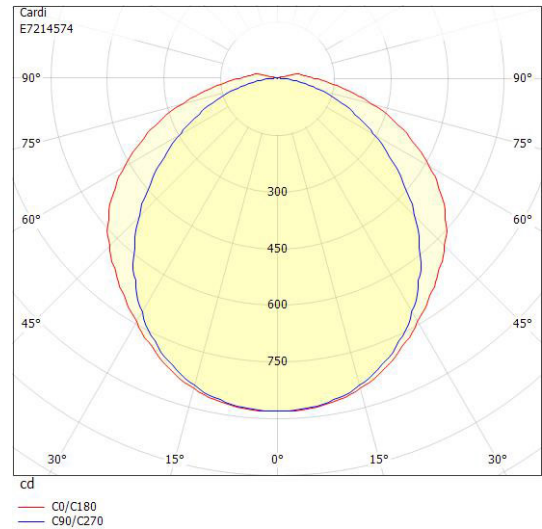

Ljusfördelningskurva

UGR-tabell

Beräkning av bländning enligt UGR												
		70	70	50	50	30	70	70	50	50	30	
ρ Tak												
ρ Vägg		50	30	50	30	30	50	30	50	30	30	
ρ Golv		20	20	20	20	20	20	20	20	20	20	
Rumsstorlek		Blickriktning tvärs till tvärsaxel					Blickriktning längs till tvärsaxel					
X	Y											
2H	2H	20.2	21.5	20.6	21.8	22.1	18.4	19.7	18.7	20.0	20.3	
2H	3H	22.2	23.4	22.6	23.7	24.1	19.6	20.9	20.0	21.2	21.5	
2H	4H	23.2	24.3	23.5	24.6	25.0	20.1	21.3	20.5	21.6	21.9	
2H	6H	24.0	25.1	24.4	25.5	25.8	20.4	21.5	20.9	21.9	22.2	
2H	8H	24.5	25.5	24.9	25.9	26.2	20.6	21.6	21.0	21.9	22.3	
2H	12H	24.9	25.9	25.3	26.3	26.7	20.6	21.6	21.0	22.0	22.4	
4H	2H	20.8	22.0	21.2	22.3	22.6	19.5	20.6	19.8	20.9	21.3	
4H	3H	23.1	24.0	23.5	24.4	24.8	20.9	21.9	21.3	22.3	22.7	
4H	4H	24.2	25.1	24.6	25.5	25.9	21.5	22.4	22.0	22.8	23.2	
4H	6H	25.3	26.0	25.7	26.5	26.9	22.0	22.7	22.4	23.2	23.6	
4H	8H	25.8	26.5	26.3	27.0	27.5	22.1	22.8	22.6	23.3	23.8	
4H	12H	26.4	27.0	26.9	27.5	28.0	22.2	22.9	22.7	23.3	23.8	
8H	4H	24.5	25.2	25.0	25.6	26.1	22.2	23.0	22.7	23.4	23.9	
8H	6H	25.8	26.4	26.3	26.9	27.4	22.9	23.5	23.4	24.0	24.5	
8H	8H	26.5	27.1	27.1	27.6	28.1	23.2	23.7	23.7	24.2	24.7	
8H	12H	27.3	27.8	27.9	28.3	28.9	23.4	23.8	23.9	24.3	24.9	
12H	4H	24.5	25.1	25.0	25.6	26.1	22.4	23.1	22.9	23.5	24.0	
12H	6H	25.9	26.4	26.4	26.9	27.5	23.2	23.7	23.7	24.2	24.8	
12H	8H	26.7	27.2	27.2	27.7	28.2	23.6	24.1	24.1	24.6	25.1	
Variation av åskådarposition för tvärsaxel S												
S = 1.0H		+0.1 / -0.1					+0.1 / -0.1					
S = 1.5H		+0.2 / -0.2					+0.2 / -0.4					
S = 2.0H		+0.3 / -0.5					+0.4 / -0.7					
Standardtabell		BK09					BK06					
Korrektionsfaktor		10.2					5.9					
Korrigerade bländindikeringar relaterade till totalt ljusflöde