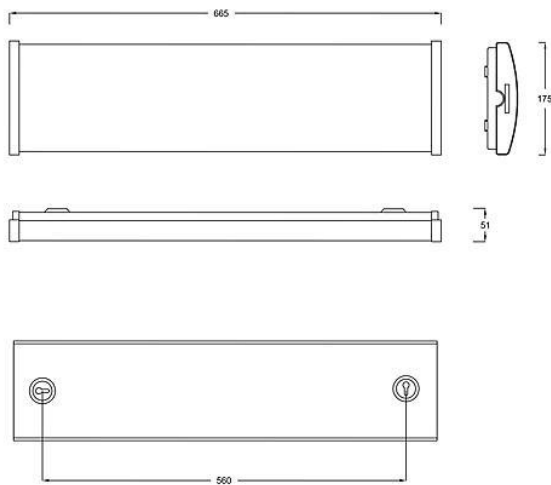

**Dimensioner**

Bredd	175 mm
-------	--------

**Dimensioner (forts)**

Höjd/djup	51 mm
Längd	665 mm
Bluetoothstyrd	Nej
Brandskydd "D"	Ja
Dimmer med tryckknapp	Nej
Dimmerfunktion saknas	Ja
Dimning DALI-2	Nej
Kapslingsklass (IP)	IP44
Skyddsklass	I
Slagtålighet (IK)	IK06
Anslutningstyp	Stickklämma
Antal poler	5
Kapslingsfärg	Vit
Ledararea.	2.5 mm <sup>2</sup>
Lämplig för takmontering	Ja
Lämplig för väggmontering	Ja
Lämplig för ytmontage	Ja
Material kapsling	Stål
Material kupa	Plast, prismatisk
Med ljuskälla	Ja
Med ljussensor	Nej
Med rörelsesensor	Nej
RAL-nummer	9016
Typ av kabeldragning	Lämplig för genomgående ledning
Vikt	1.8 kg
Ytskydd hus/kapsling/stomme	Med pulverlack

## Måttritning