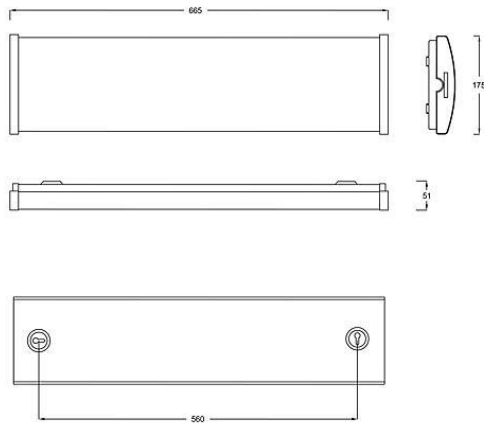

**Dimensioner**

Bredd	175 mm
-------	--------

**Dimensioner (forts)**

Höjd/djup	51 mm
Längd	665 mm

**Tekniska data**

Bluetoothstyrd	Nej
Brandskydd "D"	Ja
Dimmer med tryckknapp	Nej
Dimmerfunktion saknas	Ja
Dimning DALI-2	Nej
Kapslingsklass (IP)	IP44
Skyddsklass	I
Slagtålighet (IK)	IK06

**Utförande**

Anslutningstyp	Stickklämma
Antal poler	5
Kapslingsfärg	Vit
Ledararea.	2.5 mm <sup>2</sup>
Lämplig för takmontering	Ja
Lämplig för väggmontering	Ja
Lämplig för ytmontage	Ja
Material kapsling	Stål
Material kupa	Plast, prismatisk
Med ljuskälla	Ja
Med ljussensor	Nej
Med rörelsesensor	Nej
RAL-nummer	9016
Typ av kabeldragning	Lämplig för genomgående ledning
Vikt	1.8 kg
Ytskydd hus/kapsling/stomme	Med pulverlack

## Måttritning