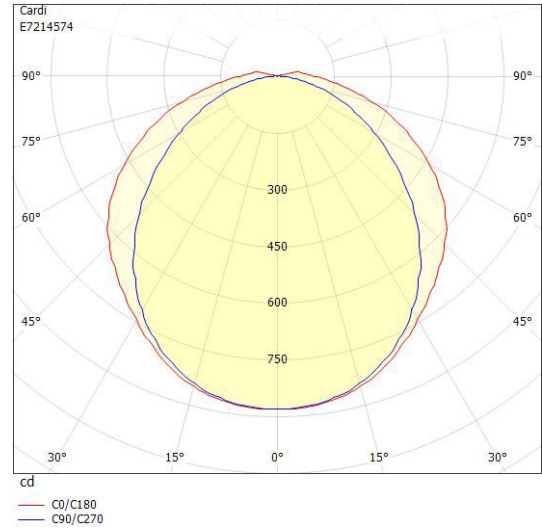

**Dimensioner**

Bredd	175 mm
-------	--------

**Dimensioner (forts)**

Höjd/djup	51 mm
Längd	665 mm

**Tekniska data**

Bluetoothstyrd	Nej
Brandskydd "D"	Ja
Dimmer med tryckknapp	Nej
Dimmerfunktion saknas	Ja
Dimning DALI-2	Nej
Kapslingsklass (IP)	IP44
Skyddsklass	I
Slagtålighet (IK)	IK06

## Måttritning

## Ljusfördelningskurva