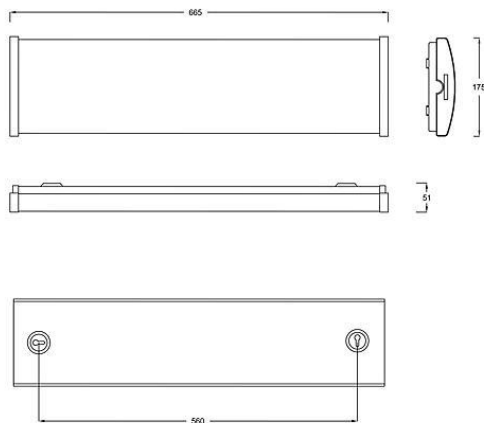

Måttritning