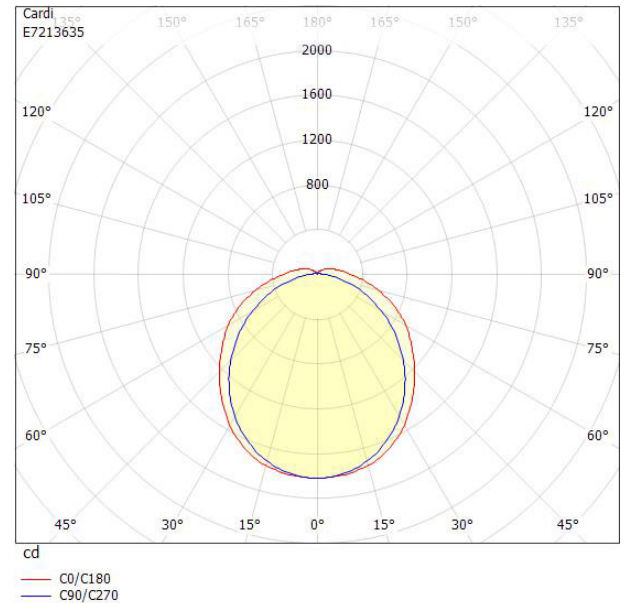

Måttritning

Ljusfördelningskurva

UGR-tabell

Beräkning av bländning enligt UGR										
ρ Tak	70	70	50	50	30	70	70	50	50	30
ρ Vägg	50	30	50	30	30	50	30	50	30	30
ρ Golv	20	20	20	20	20	20	20	20	20	20
Rumsstorlek X Y	Blickriktning tvärs till tvärsaxel					Blickriktning längs till tvärsaxel				
2H 2H	19.2	20.5	19.6	20.8	21.2	19.1	20.4	19.5	20.7	21.1
2H 3H	21.0	22.1	21.4	22.5	22.9	20.5	21.6	20.9	22.0	22.4
2H 4H	21.8	22.9	22.2	23.3	23.7	21.0	22.1	21.5	22.5	23.0
2H 6H	22.5	23.6	23.0	24.0	24.4	21.4	22.5	21.9	22.9	23.3
2H 8H	22.9	23.8	23.3	24.3	24.7	21.6	22.6	22.1	23.0	23.5
2H 12H	23.1	24.1	23.6	24.5	25.0	21.7	22.6	22.2	23.1	23.6
4H 2H	19.8	20.9	20.2	21.3	21.7	19.9	21.0	20.3	21.4	21.8
4H 3H	21.8	22.7	22.3	23.2	23.6	21.5	22.4	22.0	22.9	23.4
4H 4H	22.8	23.6	23.3	24.1	24.6	22.2	23.0	22.7	23.5	24.0
4H 6H	23.7	24.4	24.2	24.9	25.4	22.7	23.5	23.3	24.0	24.5
4H 8H	24.1	24.8	24.6	25.3	25.8	23.0	23.6	23.5	24.2	24.7
4H 12H	24.5	25.1	25.0	25.6	26.2	23.1	23.7	23.7	24.3	24.8
8H 4H	23.0	23.7	23.6	24.2	24.8	22.8	23.5	23.3	24.0	24.5
8H 6H	24.2	24.7	24.7	25.3	25.9	23.6	24.1	24.1	24.7	25.3
8H 8H	24.7	25.2	25.3	25.8	26.4	23.9	24.4	24.5	25.0	25.6
8H 12H	25.2	25.7	25.8	26.3	26.9	24.2	24.6	24.8	25.2	25.8
12H 4H	23.1	23.7	23.6	24.2	24.8	22.9	23.5	23.4	24.1	24.6
12H 6H	24.2	24.7	24.8	25.3	25.9	23.8	24.3	24.4	24.9	25.5
12H 8H	24.9	25.3	25.4	25.9	26.5	24.2	24.7	24.8	25.3	25.9
Variation av åskådarposition för tvärsaxel S										
S = 1.0H	+0.1 / -0.1					+0.1 / -0.1				
S = 1.5H	+0.2 / -0.3					+0.2 / -0.3				
S = 2.0H	+0.3 / -0.5					+0.3 / -0.6				
Standardtabell Korrektionsfaktor	BK08 8.3					BK06 6.9				
Korrigerade bländindikeringar relaterade till totalt ljusflöde