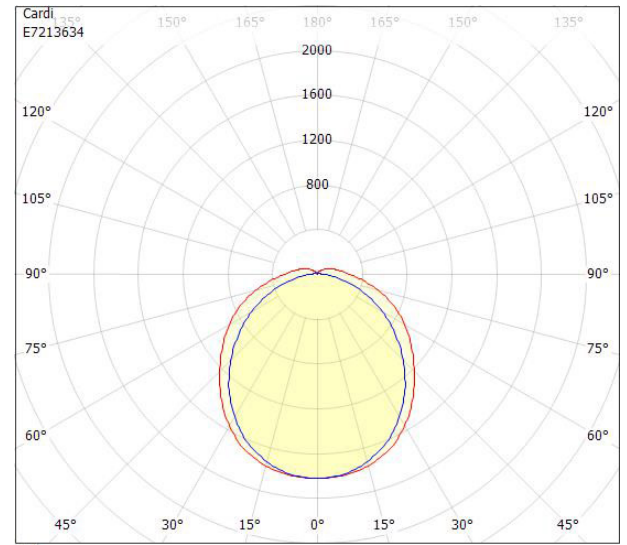

Måttritning

Ljusfördelningskurva

— C0/C180
— C90/C270

UGR-tabell

Beräkning av bländning enligt UGR										
ρ Tak	70	70	50	50	30	70	70	50	50	30
ρ Vägg	50	30	50	30	30	50	30	50	30	30
ρ Golv	20	20	20	20	20	20	20	20	20	20
Rumsstorlek X Y	Blickriktning tvärs till tvärsaxel					Blickriktning längs till tvärsaxel				
2H 2H	19.2	20.4	19.6	20.8	21.2	19.1	20.4	19.5	20.7	21.1
2H 3H	20.9	22.1	21.4	22.5	22.9	20.5	21.7	20.9	22.1	22.5
2H 4H	21.7	22.8	22.2	23.2	23.7	21.1	22.2	21.5	22.6	23.0
2H 6H	22.5	23.5	22.9	23.9	24.4	21.5	22.5	22.0	22.9	23.4
2H 8H	22.8	23.8	23.3	24.2	24.7	21.6	22.6	22.1	23.1	23.5
2H 12H	23.1	24.0	23.6	24.5	25.0	21.7	22.7	22.2	23.1	23.6
4H 2H	19.8	20.9	20.2	21.3	21.7	19.9	21.0	20.3	21.4	21.8
4H 3H	21.7	22.7	22.2	23.1	23.6	21.5	22.5	22.0	22.9	23.4
4H 4H	22.7	23.6	23.2	24.0	24.5	22.2	23.1	22.7	23.5	24.0
4H 6H	23.6	24.4	24.1	24.9	25.4	22.8	23.5	23.3	24.0	24.6
4H 8H	24.0	24.7	24.6	25.2	25.8	23.0	23.7	23.5	24.2	24.7
4H 12H	24.4	25.0	25.0	25.6	26.1	23.1	23.8	23.7	24.3	24.9
8H 4H	23.0	23.7	23.5	24.2	24.8	22.8	23.5	23.3	24.0	24.5
8H 6H	24.1	24.7	24.7	25.2	25.8	23.6	24.2	24.1	24.7	25.3
8H 8H	24.7	25.2	25.2	25.7	26.3	23.9	24.4	24.5	25.0	25.6
8H 12H	25.2	25.6	25.8	26.2	26.9	24.2	24.6	24.8	25.2	25.8
12H 4H	23.0	23.7	23.6	24.2	24.8	22.9	23.5	23.5	24.1	24.6
12H 6H	24.2	24.7	24.8	25.3	25.9	23.8	24.3	24.4	24.9	25.5
12H 8H	24.8	25.2	25.4	25.8	26.5	24.3	24.7	24.9	25.3	25.9
Variation av åskådarposition för tvärsaxel S										
S = 1.0H	+0.1 / -0.1					+0.1 / -0.1				
S = 1.5H	+0.2 / -0.3					+0.2 / -0.3				
S = 2.0H	+0.3 / -0.5					+0.3 / -0.6				
Standardtabell Korrektionsfaktor	BK08 8.3					BK06 6.9				
Korrigerade bländindikeringar relaterade till totalt ljusflöde