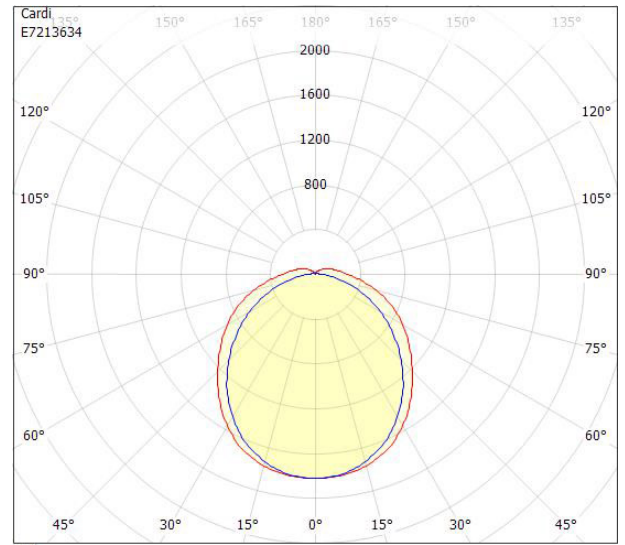

Måttritning

FABO LED	A	D
X ÖK	1172	max. 700
XLÖK/ÖK DALI	1172	max. 700
XXL ÖK/ÖK DALI	1452	max. 940

Ljusfördelningskurva

cd
 — C0/C180
 — C90/C270

UGR-tabell

Beräkning av bländning enligt UGR										
p Tak	70	70	50	50	30	70	70	50	50	30
p Vägg	50	30	50	30	30	50	30	50	30	30
p Golv	20	20	20	20	20	20	20	20	20	20
Rumsstorlek X Y	Blickriktning tvärs till tvärsaxel					Blickriktning längs till tvärsaxel				
2H 2H	19.2	20.4	19.6	20.8	21.2	19.1	20.4	19.5	20.7	21.1
2H 3H	20.9	22.1	21.4	22.5	22.9	20.5	21.7	20.9	22.1	22.5
2H 4H	21.7	22.8	22.2	23.2	23.7	21.1	22.2	21.5	22.6	23.0
2H 6H	22.5	23.5	22.9	23.9	24.4	21.5	22.5	22.0	22.9	23.4
2H 8H	22.8	23.8	23.3	24.2	24.7	21.6	22.6	22.1	23.1	23.5
2H 12H	23.1	24.0	23.6	24.5	25.0	21.7	22.7	22.2	23.1	23.6
4H 2H	19.8	20.9	20.2	21.3	21.7	19.9	21.0	20.3	21.4	21.8
4H 3H	21.7	22.7	22.2	23.1	23.6	21.5	22.5	22.0	22.9	23.4
4H 4H	22.7	23.6	23.2	24.0	24.5	22.2	23.1	22.7	23.5	24.0
4H 6H	23.6	24.4	24.1	24.9	25.4	22.8	23.5	23.3	24.0	24.6
4H 8H	24.0	24.7	24.6	25.2	25.8	23.0	23.7	23.5	24.2	24.7
4H 12H	24.4	25.0	25.0	25.6	26.1	23.1	23.8	23.7	24.3	24.9
8H 4H	23.0	23.7	23.5	24.2	24.8	22.8	23.5	23.3	24.0	24.5
8H 6H	24.1	24.7	24.7	25.2	25.8	23.6	24.2	24.1	24.7	25.3
8H 8H	24.7	25.2	25.2	25.7	26.3	23.9	24.4	24.5	25.0	25.6
8H 12H	25.2	25.6	25.8	26.2	26.9	24.2	24.6	24.8	25.2	25.8
12H 4H	23.0	23.7	23.6	24.2	24.8	22.9	23.5	23.5	24.1	24.6
12H 6H	24.2	24.7	24.8	25.3	25.9	23.8	24.3	24.4	24.9	25.5
12H 8H	24.8	25.2	25.4	25.8	26.5	24.3	24.7	24.9	25.3	25.9
Variation av åskådarposition för tvärsaxel S										
S = 1.0H	+0.1 / -0.1					+0.1 / -0.1				
S = 1.5H	+0.2 / -0.3					+0.2 / -0.3				
S = 2.0H	+0.3 / -0.5					+0.3 / -0.6				
Standardtabell	BK08					BK06				
Korrektionsfaktor	8.3					6.9				
Korrigerade bländindikeringar relaterade till totalt ljusflöde										