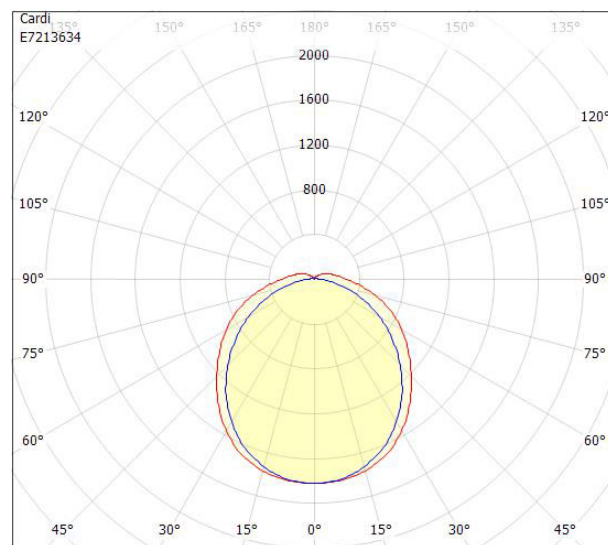

Måttritning

FABO LED	A	D
X ÖK	1172	max. 700
XLÖK/ÖK DALI	1172	max. 700
XXL ÖK/ÖK DALI	1452	max. 940

Ljusfördelningskurva

cd
 — C0/C180
 — C90/C270

UGR-tabell

Beräkning av bländning enligt UGR										
ρ Tak	70	70	50	50	30	70	70	50	50	30
ρ Vägg	50	30	50	30	30	50	30	50	30	30
ρ Golv	20	20	20	20	20	20	20	20	20	20
Rumsstorlek X Y	Blickriktning tvärs till tvärsaxel					Blickriktning längs till tvärsaxel				
2H 2H	19.2	20.4	19.6	20.8	21.2	19.1	20.4	19.5	20.7	21.1
2H 3H	20.9	22.1	21.4	22.5	22.9	20.5	21.7	20.9	22.1	22.5
2H 4H	21.7	22.8	22.2	23.2	23.7	21.1	22.2	21.5	22.6	23.0
2H 6H	22.5	23.5	22.9	23.9	24.4	21.5	22.5	22.0	22.9	23.4
2H 8H	22.8	23.8	23.3	24.2	24.7	21.6	22.6	22.1	23.1	23.5
2H 12H	23.1	24.0	23.6	24.5	25.0	21.7	22.7	22.2	23.1	23.6
4H 2H	19.8	20.9	20.2	21.3	21.7	19.9	21.0	20.3	21.4	21.8
4H 3H	21.7	22.7	22.2	23.1	23.6	21.5	22.5	22.0	22.9	23.4
4H 4H	22.7	23.6	23.2	24.0	24.5	22.2	23.1	22.7	23.5	24.0
4H 6H	23.6	24.4	24.1	24.9	25.4	22.8	23.5	23.3	24.0	24.6
4H 8H	24.0	24.7	24.6	25.2	25.8	23.0	23.7	23.5	24.2	24.7
4H 12H	24.4	25.0	25.0	25.6	26.1	23.1	23.8	23.7	24.3	24.9
8H 4H	23.0	23.7	23.5	24.2	24.8	22.8	23.5	23.3	24.0	24.5
8H 6H	24.1	24.7	24.7	25.2	25.8	23.6	24.2	24.1	24.7	25.3
8H 8H	24.7	25.2	25.2	25.7	26.3	23.9	24.4	24.5	25.0	25.6
8H 12H	25.2	25.6	25.8	26.2	26.9	24.2	24.6	24.8	25.2	25.8
12H 4H	23.0	23.7	23.6	24.2	24.8	22.9	23.5	23.5	24.1	24.6
12H 6H	24.2	24.7	24.8	25.3	25.9	23.8	24.3	24.4	24.9	25.5
12H 8H	24.8	25.2	25.4	25.8	26.5	24.3	24.7	24.9	25.3	25.9
Variation av åskådarposition för tvärsaxel S										
S = 1.0H	+0.1 / -0.1					+0.1 / -0.1				
S = 1.5H	+0.2 / -0.3					+0.2 / -0.3				
S = 2.0H	+0.3 / -0.5					+0.3 / -0.6				
Standardtabell	BK08					BK06				
Korrektionsfaktor	8.3					6.9				
Korrigerade bländindikeringar relaterade till totalt ljusflöde										