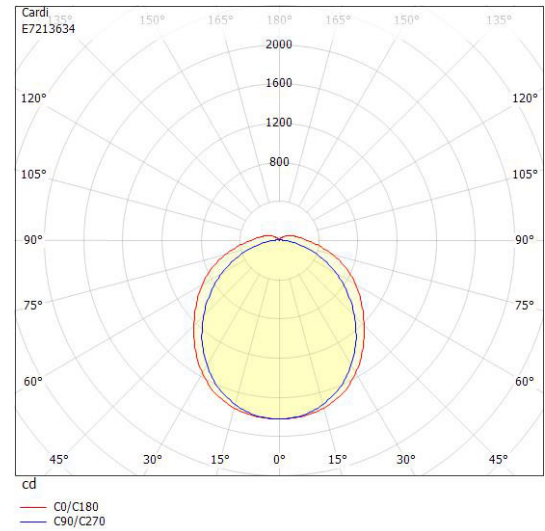

Måttritning

Ljusfördelningskurva

UGR-tabell

Beräkning av bländning enligt UGR												
p Tak		70	70	50	50	30	70	70	50	50	30	
p Vägg		50	30	50	30	30	50	30	50	30	30	
p Golv		20	20	20	20	20	20	20	20	20	20	
Rumsstorlek		Blickriktning tvärs till tvärsaxel					Blickriktning längs till tvärsaxel					
X	Y											
2H	2H	19.2	20.4	19.6	20.8	21.2	19.1	20.4	19.5	20.7	21.1	
2H	3H	20.9	22.1	21.4	22.5	22.9	20.5	21.7	20.9	22.1	22.5	
2H	4H	21.7	22.8	22.2	23.2	23.7	21.1	22.2	21.5	22.6	23.0	
2H	6H	22.5	23.5	22.9	23.9	24.4	21.5	22.5	22.0	22.9	23.4	
2H	8H	22.8	23.8	23.3	24.2	24.7	21.6	22.6	22.1	23.1	23.5	
2H	12H	23.1	24.0	23.6	24.5	25.0	21.7	22.7	22.2	23.1	23.6	
4H	2H	19.8	20.9	20.2	21.3	21.7	19.9	21.0	20.3	21.4	21.8	
4H	3H	21.7	22.7	22.2	23.1	23.6	21.5	22.5	22.0	22.9	23.4	
4H	4H	22.7	23.6	23.2	24.0	24.5	22.2	23.1	22.7	23.5	24.0	
4H	6H	23.6	24.4	24.1	24.9	25.4	22.8	23.5	23.3	24.0	24.6	
4H	8H	24.0	24.7	24.6	25.2	25.8	23.0	23.7	23.5	24.2	24.7	
4H	12H	24.4	25.0	25.0	25.6	26.1	23.1	23.8	23.7	24.3	24.9	
8H	4H	23.0	23.7	23.5	24.2	24.8	22.8	23.5	23.3	24.0	24.5	
8H	6H	24.1	24.7	24.7	25.2	25.8	23.6	24.2	24.1	24.7	25.3	
8H	8H	24.7	25.2	25.2	25.7	26.3	23.9	24.4	24.5	25.0	25.6	
8H	12H	25.2	25.6	25.8	26.2	26.9	24.2	24.6	24.8	25.2	25.8	
12H	4H	23.0	23.7	23.6	24.2	24.8	22.9	23.5	23.5	24.1	24.6	
12H	6H	24.2	24.7	24.8	25.3	25.9	23.8	24.3	24.4	24.9	25.5	
12H	8H	24.8	25.2	25.4	25.8	26.5	24.3	24.7	24.9	25.3	25.9	
Variation av åskådarposition för tvärsaxel S												
S = 1.0H		+0.1 / -0.1					+0.1 / -0.1					
S = 1.5H		+0.2 / -0.3					+0.2 / -0.3					
S = 2.0H		+0.3 / -0.5					+0.3 / -0.6					
Standardtabell		BK08					BK06					
Korrigeringsfaktor		8.3					6.9					
Korrigerade bländindikeringar relaterade till totalt ljusflöde