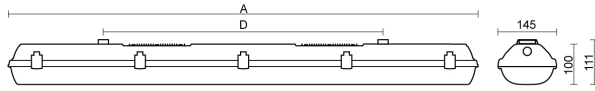

Måttritning