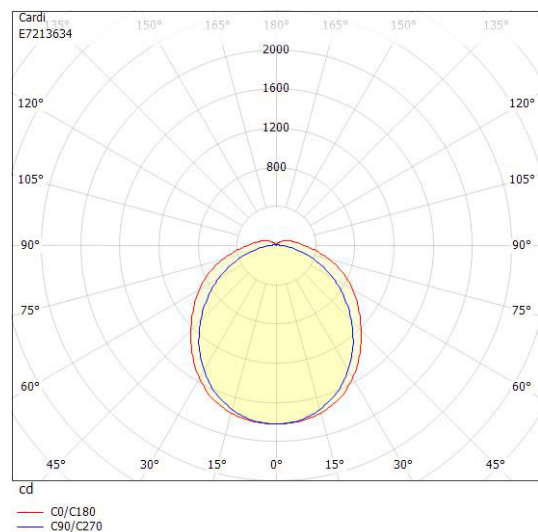

Måttritning

FABO LED	A	D
XÖK	1172	max. 700
XLÖK/ÖK DALI	1172	max. 700
XXL ÖK/ÖK DALI	1452	max. 940

Ljusfördelningskurva

UGR-tabell

Beräkning av bländning enligt UGR												
p Tak		70	70	50	50	30	70	70	50	50	30	
p Vägg		50	30	50	30	30	50	30	50	30	30	
p Golv		20	20	20	20	20	20	20	20	20	20	
Rumsstorlek		Blickriktning tvärs till tvärsaxel					Blickriktning längs till tvärsaxel					
X	Y											
2H	2H	19.2	20.4	19.6	20.8	21.2	19.1	20.4	19.5	20.7	21.1	
2H	3H	20.9	22.1	21.4	22.5	22.9	20.5	21.7	20.9	22.1	22.5	
2H	4H	21.7	22.8	22.2	23.2	23.7	21.1	22.2	21.5	22.6	23.0	
2H	6H	22.5	23.5	22.9	23.9	24.4	21.5	22.5	22.0	22.9	23.4	
2H	8H	22.8	23.8	23.3	24.2	24.7	21.6	22.6	22.1	23.1	23.5	
2H	12H	23.1	24.0	23.6	24.5	25.0	21.7	22.7	22.2	23.1	23.6	
4H	2H	19.8	20.9	20.2	21.3	21.7	19.9	21.0	20.3	21.4	21.8	
4H	3H	21.7	22.7	22.2	23.1	23.6	21.5	22.5	22.0	22.9	23.4	
4H	4H	22.7	23.6	23.2	24.0	24.5	22.2	23.1	22.7	23.5	24.0	
4H	6H	23.6	24.4	24.1	24.9	25.4	22.8	23.5	23.3	24.0	24.6	
4H	8H	24.0	24.7	24.6	25.2	25.8	23.0	23.7	23.5	24.2	24.7	
4H	12H	24.4	25.0	25.0	25.6	26.1	23.1	23.8	23.7	24.3	24.9	
8H	4H	23.0	23.7	23.5	24.2	24.8	22.8	23.5	23.3	24.0	24.5	
8H	6H	24.1	24.7	24.7	25.2	25.8	23.6	24.2	24.1	24.7	25.3	
8H	8H	24.7	25.2	25.2	25.7	26.3	23.9	24.4	24.5	25.0	25.6	
8H	12H	25.2	25.6	25.8	26.2	26.9	24.2	24.6	24.8	25.2	25.8	
12H	4H	23.0	23.7	23.6	24.2	24.8	22.9	23.5	23.5	24.1	24.6	
12H	6H	24.2	24.7	24.8	25.3	25.9	23.8	24.3	24.4	24.9	25.5	
12H	8H	24.8	25.2	25.4	25.8	26.5	24.3	24.7	24.9	25.3	25.9	
Variation av åskådarposition för tvärsaxel S												
S = 1.0H		+0.1 / -0.1					+0.1 / -0.1					
S = 1.5H		+0.2 / -0.3					+0.2 / -0.3					
S = 2.0H		+0.3 / -0.5					+0.3 / -0.6					
Standardtabell		BK08					BK06					
Korrigeringsfaktor		8.3					6.9					
Korrigerade bländindikeringar relaterade till totalt ljusflöde												