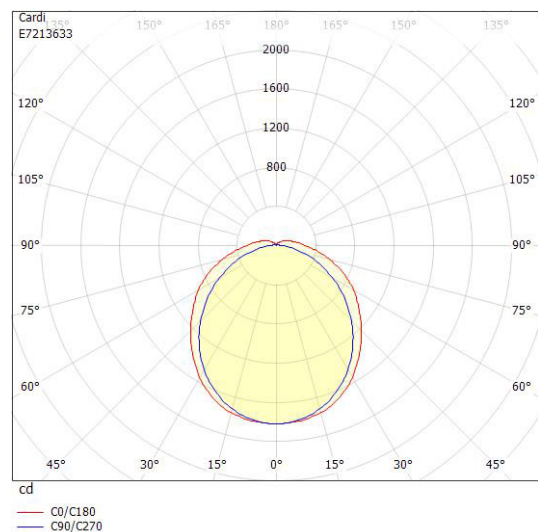

Måttritning

FABO LED	A	D
XÖK	1172	max. 700
XLÖK/ÖK DALI	1172	max. 700
XXL ÖK/ÖK DALI	1452	max. 940

Ljusfördelningskurva

UGR-tabell

Beräkning av bländning enligt UGR												
p Tak		70	70	50	50	30	70	70	50	50	30	
p Vägg		50	30	50	30	30	50	30	50	30	30	
p Golv		20	20	20	20	20	20	20	20	20	20	
Rumsstorlek		Blickriktning tvärs till tvärsaxel					Blickriktning längs till tvärsaxel					
X	Y											
2H	2H	19.2	20.5	19.6	20.8	21.2	19.1	20.4	19.5	20.7	21.1	
2H	3H	21.0	22.1	21.4	22.5	22.9	20.5	21.6	20.9	22.0	22.4	
2H	4H	21.8	22.9	22.2	23.3	23.7	21.0	22.1	21.5	22.5	23.0	
2H	6H	22.5	23.6	23.0	24.0	24.4	21.4	22.5	21.9	22.9	23.3	
2H	8H	22.9	23.8	23.3	24.3	24.7	21.6	22.6	22.1	23.0	23.5	
2H	12H	23.1	24.1	23.6	24.5	25.0	21.7	22.6	22.2	23.1	23.6	
4H	2H	19.8	20.9	20.2	21.3	21.7	19.9	21.0	20.3	21.4	21.8	
4H	3H	21.8	22.7	22.3	23.2	23.6	21.5	22.4	22.0	22.9	23.4	
4H	4H	22.8	23.6	23.3	24.1	24.6	22.2	23.0	22.7	23.5	24.0	
4H	6H	23.7	24.4	24.2	24.9	25.4	22.7	23.5	23.3	24.0	24.5	
4H	8H	24.1	24.8	24.6	25.3	25.8	23.0	23.6	23.5	24.2	24.7	
4H	12H	24.5	25.1	25.0	25.6	26.2	23.1	23.7	23.7	24.3	24.8	
8H	4H	23.0	23.7	23.6	24.2	24.8	22.8	23.5	23.3	24.0	24.5	
8H	6H	24.2	24.7	24.7	25.3	25.9	23.6	24.1	24.1	24.7	25.3	
8H	8H	24.7	25.2	25.3	25.8	26.4	23.9	24.4	24.5	25.0	25.6	
8H	12H	25.2	25.7	25.8	26.3	26.9	24.2	24.6	24.8	25.2	25.8	
12H	4H	23.1	23.7	23.6	24.2	24.8	22.9	23.5	23.4	24.1	24.6	
12H	6H	24.2	24.7	24.8	25.3	25.9	23.8	24.3	24.4	24.9	25.5	
12H	8H	24.9	25.3	25.4	25.9	26.5	24.2	24.7	24.8	25.3	25.9	
Variation av åskådarposition för tvärsaxel S												
S = 1.0H		+0.1 / -0.1					+0.1 / -0.1					
S = 1.5H		+0.2 / -0.3					+0.2 / -0.3					
S = 2.0H		+0.3 / -0.5					+0.3 / -0.6					
Standardtabell		BK08					BK06					
Korrigeringsfaktor		8.3					6.9					
Korrigerade bländindikeringar relaterade till totalt ljusflöde												