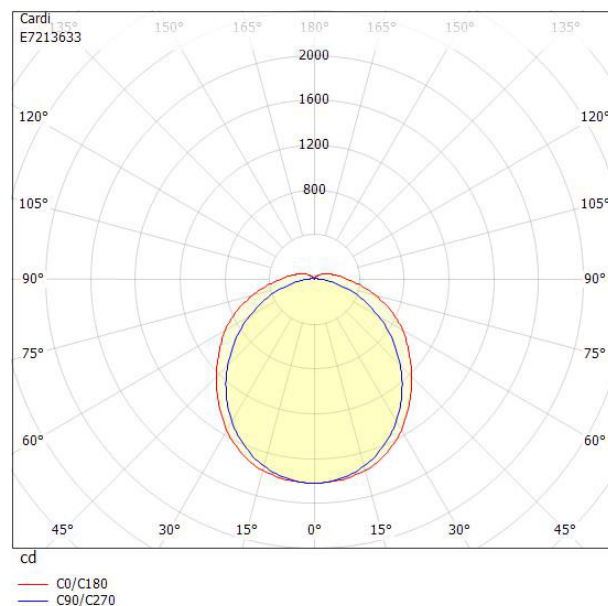

Måttritning

FABO LED	A	D
X ÖK	1172	max. 700
XLÖK/ÖK DALI	1172	max. 700
XXL ÖK/ÖK DALI	1452	max. 940

Ljusfördelningskurva

UGR-tabell

Beräkning av bländning enligt UGR										
ρ Tak	70	70	50	50	30	70	70	50	50	30
ρ Vägg	50	30	50	30	30	50	30	50	30	30
ρ Golv	20	20	20	20	20	20	20	20	20	20
Rumsstorlek X Y	Blickriktning tvärs till tvärsaxel					Blickriktning längs till tvärsaxel				
2H 2H	19.2	20.5	19.6	20.8	21.2	19.1	20.4	19.5	20.7	21.1
2H 3H	21.0	22.1	21.4	22.5	22.9	20.5	21.6	20.9	22.0	22.4
2H 4H	21.8	22.9	22.2	23.3	23.7	21.0	22.1	21.5	22.5	23.0
2H 6H	22.5	23.6	23.0	24.0	24.4	21.4	22.5	21.9	22.9	23.3
2H 8H	22.9	23.8	23.3	24.3	24.7	21.6	22.6	22.1	23.0	23.5
2H 12H	23.1	24.1	23.6	24.5	25.0	21.7	22.6	22.2	23.1	23.6
4H 2H	19.8	20.9	20.2	21.3	21.7	19.9	21.0	20.3	21.4	21.8
4H 3H	21.8	22.7	22.3	23.2	23.6	21.5	22.4	22.0	22.9	23.4
4H 4H	22.8	23.6	23.3	24.1	24.6	22.2	23.0	22.7	23.5	24.0
4H 6H	23.7	24.4	24.2	24.9	25.4	22.7	23.5	23.3	24.0	24.5
4H 8H	24.1	24.8	24.6	25.3	25.8	23.0	23.6	23.5	24.2	24.7
4H 12H	24.5	25.1	25.0	25.6	26.2	23.1	23.7	23.7	24.3	24.8
8H 4H	23.0	23.7	23.6	24.2	24.8	22.8	23.5	23.3	24.0	24.5
8H 6H	24.2	24.7	24.7	25.3	25.9	23.6	24.1	24.1	24.7	25.3
8H 8H	24.7	25.2	25.3	25.8	26.4	23.9	24.4	24.5	25.0	25.6
8H 12H	25.2	25.7	25.8	26.3	26.9	24.2	24.6	24.8	25.2	25.8
12H 4H	23.1	23.7	23.6	24.2	24.8	22.9	23.5	23.4	24.1	24.6
12H 6H	24.2	24.7	24.8	25.3	25.9	23.8	24.3	24.4	24.9	25.5
12H 8H	24.9	25.3	25.4	25.9	26.5	24.2	24.7	24.8	25.3	25.9
Variation av åskådarposition för tvärsaxel S										
S = 1.0H	+0.1 / -0.1					+0.1 / -0.1				
S = 1.5H	+0.2 / -0.3					+0.2 / -0.3				
S = 2.0H	+0.3 / -0.5					+0.3 / -0.6				
Standardtabell	BK08					BK06				
Korrektionsfaktor	8.3					6.9				
Korrigerade bländindikeringar relaterade till totalt ljusflöde										