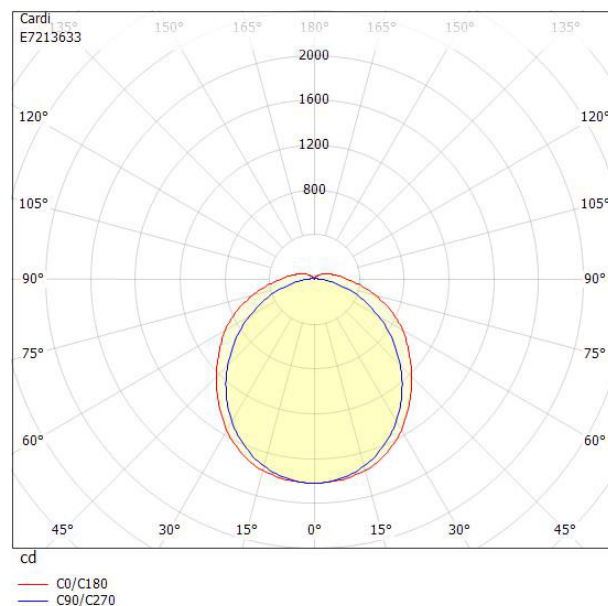

Måttritning

FABO LED	A	D
X ÖK	1172	max. 700
XLÖK/ÖK DALI	1172	max. 700
XXL ÖK/ÖK DALI	1452	max. 940

Ljusfördelningskurva

UGR-tabell

Beräkning av bländning enligt UGR										
ρ Tak	70	70	50	50	30	70	70	50	50	30
ρ Vägg	50	30	50	30	30	50	30	50	30	30
ρ Golv	20	20	20	20	20	20	20	20	20	20
Rumsstorlek X Y	Blickriktning tvärs till tvärsaxel					Blickriktning längs till tvärsaxel				
2H 2H	19.2	20.5	19.6	20.8	21.2	19.1	20.4	19.5	20.7	21.1
2H 3H	21.0	22.1	21.4	22.5	22.9	20.5	21.6	20.9	22.0	22.4
2H 4H	21.8	22.9	22.2	23.3	23.7	21.0	22.1	21.5	22.5	23.0
2H 6H	22.5	23.6	23.0	24.0	24.4	21.4	22.5	21.9	22.9	23.3
2H 8H	22.9	23.8	23.3	24.3	24.7	21.6	22.6	22.1	23.0	23.5
2H 12H	23.1	24.1	23.6	24.5	25.0	21.7	22.6	22.2	23.1	23.6
4H 2H	19.8	20.9	20.2	21.3	21.7	19.9	21.0	20.3	21.4	21.8
4H 3H	21.8	22.7	22.3	23.2	23.6	21.5	22.4	22.0	22.9	23.4
4H 4H	22.8	23.6	23.3	24.1	24.6	22.2	23.0	22.7	23.5	24.0
4H 6H	23.7	24.4	24.2	24.9	25.4	22.7	23.5	23.3	24.0	24.5
4H 8H	24.1	24.8	24.6	25.3	25.8	23.0	23.6	23.5	24.2	24.7
4H 12H	24.5	25.1	25.0	25.6	26.2	23.1	23.7	23.7	24.3	24.8
8H 4H	23.0	23.7	23.6	24.2	24.8	22.8	23.5	23.3	24.0	24.5
8H 6H	24.2	24.7	24.7	25.3	25.9	23.6	24.1	24.1	24.7	25.3
8H 8H	24.7	25.2	25.3	25.8	26.4	23.9	24.4	24.5	25.0	25.6
8H 12H	25.2	25.7	25.8	26.3	26.9	24.2	24.6	24.8	25.2	25.8
12H 4H	23.1	23.7	23.6	24.2	24.8	22.9	23.5	23.4	24.1	24.6
12H 6H	24.2	24.7	24.8	25.3	25.9	23.8	24.3	24.4	24.9	25.5
12H 8H	24.9	25.3	25.4	25.9	26.5	24.2	24.7	24.8	25.3	25.9
Variation av åskådarposition för tvärsavstånd S										
S = 1.0H	+0.1 / -0.1					+0.1 / -0.1				
S = 1.5H	+0.2 / -0.3					+0.2 / -0.3				
S = 2.0H	+0.3 / -0.5					+0.3 / -0.6				
Standardtabell	BK08					BK06				
Korrektionsfaktor	8.3					6.9				
Korrigerade bländindikeringar relaterade till totalt ljusflöde										