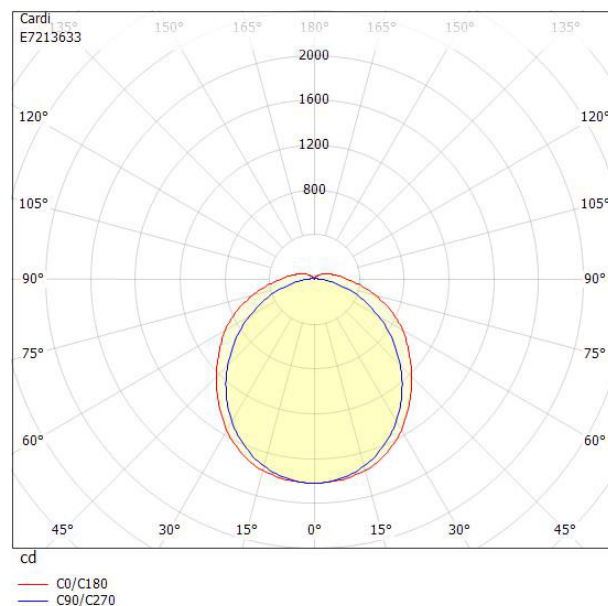

**Ljustekniska data**

Armaturljusflöde	5500 lm
Bibehållet ljusflöde vid genomsnittlig livslängd 100 000 tim (25 °C omgivning)	80 %
Bibehållet ljusflöde vid genomsnittlig livslängd 50 000 tim (25 °C omgivning)	95 %
Flimmervärde Pst LM	0.02
Färgbeständighet (McAdam ellipse)	SDCM3
Färgtemperatur	4000 K
Färgåtergivningningsindex (CRI)	80-89
Justering av ljusflöde	Steglöst reglerbar
Ljusfördelning	Symmetrisk
Ljuskälla	LED ej utbytbar
Ljusuttag	Direkt
Nominell omgivande temperatur enligt IEC62722-2-1	-25...50 °C
Spridningsvinkel	Extremt bredstrålande >80°
Stroboskopeffektvärde SVM	0.01
<b>Elektriska data</b>	
Antal don MCB B10A	17
Antal don MCB B16A	28
Antal don MCB C10A	29
Antal don MCB C16A	47
Distortion (THD)	10
Driftdon	LED-drivdon konstantström
Drivdon ingår	Ja
Effektfaktor	0.95
Ljusutbyte	157 lm/W
Max. systemeffekt	35 W
Märkspänning från/till	220...240 V
Spänningstyp	AC
Utbytbar drivdon	Ja
<b>Dimensioner</b>	
Bredd	145 mm
Höjd/djup	111 mm

**Dimensioner (forts)**

Längd	1172 mm
Bakkantsdimring	Nej
Bluetoothstyrd	Nej
Brandskydd "D"	Ja
Dimmer med tryckknapp	Nej
Dimmerfunktion saknas	Nej
Dimning DALI-2	Ja
Framkantsdimring	Nej
Integrerad dimning	Nej
Kapslingsklass (IP)	IP66
Nödströmförsörjning integrerad	Nej
Skyddsklass	I
Slagtålighet (IK)	IK06
Anslutningstyp	Stickklämma
Antal poler	7
Kapslingsfärg	Grå
Ledararea.	2.5 mm <sup>2</sup>
Lämplig för nödbelysning	Nej
Lämplig för pendelupphängning	Ja
Lämplig för takmontering	Ja
Lämplig för väggmontering	Ja
Lämplig för ytmontage	Ja
Material kapsling	Plast
Material kupa	Plast, opal
Med ljuskälla	Ja
Med rörelsesensor	Nej
Typ av kabeldragning	Genomgående ledning inkluderad
Vikt	2.9 kg

## Måttritning

FABO LED	A	D
X ÖK	1172	max. 700
XLÖK/ÖK DALI	1172	max. 700
XXL ÖK/ÖK DALI	1452	max. 940

## Ljusfördelningskurva