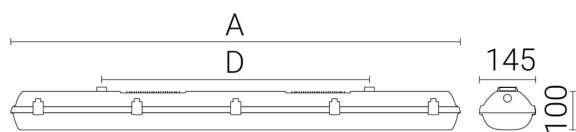

Måttritning

FABO LED	A	D
X ÖK	1172	max. 700
XLÖK/ÖK DALI	1172	max. 700
XXL ÖK/ÖK DALI	1452	max. 940