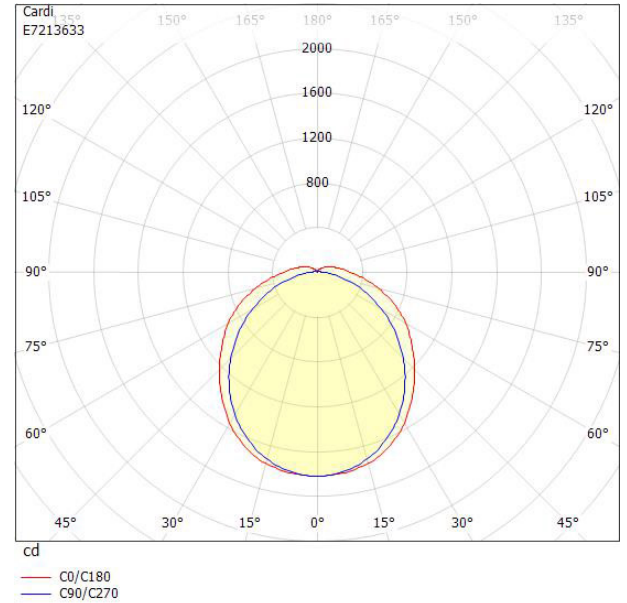

Måttritning

Ljusfördelningskurva

UGR-tabell

Beräkning av bländning enligt UGR										
ρ Tak	70	70	50	50	30	70	70	50	50	30
ρ Vägg	50	30	50	30	30	50	30	50	30	30
ρ Golv	20	20	20	20	20	20	20	20	20	20
Rumsstorlek X Y	Blickriktning tvärs till tvärsaxel					Blickriktning längs till tvärsaxel				
2H 2H	19.2	20.5	19.6	20.8	21.2	19.1	20.4	19.5	20.7	21.1
2H 3H	21.0	22.1	21.4	22.5	22.9	20.5	21.6	20.9	22.0	22.4
2H 4H	21.8	22.9	22.2	23.3	23.7	21.0	22.1	21.5	22.5	23.0
2H 6H	22.5	23.6	23.0	24.0	24.4	21.4	22.5	21.9	22.9	23.3
2H 8H	22.9	23.8	23.3	24.3	24.7	21.6	22.6	22.1	23.0	23.5
2H 12H	23.1	24.1	23.6	24.5	25.0	21.7	22.6	22.2	23.1	23.6
4H 2H	19.8	20.9	20.2	21.3	21.7	19.9	21.0	20.3	21.4	21.8
4H 3H	21.8	22.7	22.3	23.2	23.6	21.5	22.4	22.0	22.9	23.4
4H 4H	22.8	23.6	23.3	24.1	24.6	22.2	23.0	22.7	23.5	24.0
4H 6H	23.7	24.4	24.2	24.9	25.4	22.7	23.5	23.3	24.0	24.5
4H 8H	24.1	24.8	24.6	25.3	25.8	23.0	23.6	23.5	24.2	24.7
4H 12H	24.5	25.1	25.0	25.6	26.2	23.1	23.7	23.7	24.3	24.8
8H 4H	23.0	23.7	23.6	24.2	24.8	22.8	23.5	23.3	24.0	24.5
8H 6H	24.2	24.7	24.7	25.3	25.9	23.6	24.1	24.1	24.7	25.3
8H 8H	24.7	25.2	25.3	25.8	26.4	23.9	24.4	24.5	25.0	25.6
8H 12H	25.2	25.7	25.8	26.3	26.9	24.2	24.6	24.8	25.2	25.8
12H 4H	23.1	23.7	23.6	24.2	24.8	22.9	23.5	23.4	24.1	24.6
12H 6H	24.2	24.7	24.8	25.3	25.9	23.8	24.3	24.4	24.9	25.5
12H 8H	24.9	25.3	25.4	25.9	26.5	24.2	24.7	24.8	25.3	25.9
Variation av åskådarposition för tvärsavstånd S										
S = 1.0H	+0.1 / -0.1					+0.1 / -0.1				
S = 1.5H	+0.2 / -0.3					+0.2 / -0.3				
S = 2.0H	+0.3 / -0.5					+0.3 / -0.6				
Standardtabell Korrektionsfaktor	BK08 8.3					BK06 6.9				
Korrigerade bländindikeringar relaterade till totalt ljusflöde