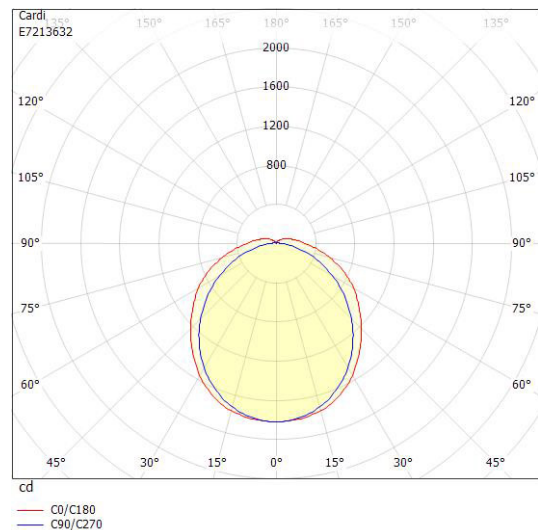

Måttritning

FABO LED	A	D
XÖK	1172	max. 700
XLÖK/ÖK DALI	1172	max. 700
XXL ÖK/ÖK DALI	1452	max. 940

Ljusfördelningskurva

UGR-tabell

Beräkning av bländning enligt UGR												
p Tak		70	70	50	50	30	70		70	50	50	30
p Vägg		50	30	50	30	30	50		30	50	30	30
p Golv		20	20	20	20	20	20		20	20	20	20
Rumsstorlek		Blickriktning tvärs till tvärsaxel					Blickriktning längs till tvärsaxel					
X	Y											
2H	2H	19.2	20.5	19.6	20.8	21.2	19.1	20.4	19.5	20.7	21.1	
2H	3H	21.0	22.1	21.4	22.5	22.9	20.5	21.6	20.9	22.0	22.4	
2H	4H	21.8	22.9	22.2	23.3	23.7	21.0	22.1	21.5	22.5	23.0	
2H	6H	22.5	23.6	23.0	24.0	24.4	21.4	22.5	21.9	22.9	23.3	
2H	8H	22.9	23.8	23.3	24.3	24.7	21.6	22.6	22.1	23.0	23.5	
2H	12H	23.1	24.1	23.6	24.5	25.0	21.7	22.6	22.2	23.1	23.6	
4H	2H	19.8	20.9	20.2	21.3	21.7	19.9	21.0	20.3	21.4	21.8	
4H	3H	21.8	22.7	22.3	23.2	23.6	21.5	22.4	22.0	22.9	23.4	
4H	4H	22.8	23.6	23.3	24.1	24.6	22.2	23.0	22.7	23.5	24.0	
4H	6H	23.7	24.4	24.2	24.9	25.4	22.7	23.5	23.3	24.0	24.5	
4H	8H	24.1	24.8	24.6	25.3	25.8	23.0	23.6	23.5	24.2	24.7	
4H	12H	24.5	25.1	25.0	25.6	26.2	23.1	23.7	23.7	24.3	24.8	
8H	4H	23.0	23.7	23.6	24.2	24.8	22.8	23.5	23.3	24.0	24.5	
8H	6H	24.2	24.7	24.7	25.3	25.9	23.6	24.1	24.1	24.7	25.3	
8H	8H	24.7	25.2	25.3	25.8	26.4	23.9	24.4	24.5	25.0	25.6	
8H	12H	25.2	25.7	25.8	26.3	26.9	24.2	24.6	24.8	25.2	25.8	
12H	4H	23.1	23.7	23.6	24.2	24.8	22.9	23.5	23.4	24.1	24.6	
12H	6H	24.2	24.7	24.8	25.3	25.9	23.8	24.3	24.4	24.9	25.5	
12H	8H	24.9	25.3	25.4	25.9	26.5	24.2	24.7	24.8	25.3	25.9	
Variation av åskådarposition för tvärsaxel S												
S = 1.0H		+0.1 / -0.1					+0.1 / -0.1					
S = 1.5H		+0.2 / -0.3					+0.2 / -0.3					
S = 2.0H		+0.3 / -0.5					+0.3 / -0.6					
Standardtabell		BK08					BK06					
Korrektionsfaktor		8.3					6.9					
Korrigerade bländindikeringar relaterade till totalt ljusflöde												