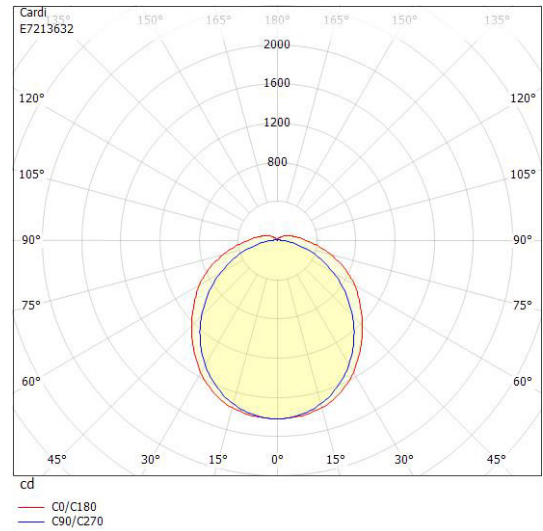

Måttritning

Ljusfördelningskurva

UGR-tabell

Beräkning av bländning enligt UGR												
p Tak		70	70	50	50	30	70	70	50	50	30	
p Vägg		50	30	50	30	30	50	30	50	30	30	
p Golv		20	20	20	20	20	20	20	20	20	20	
Rumsstorlek		Blickriktning tvärs till tvärsaxel					Blickriktning längs till tvärsaxel					
X	Y											
2H	2H	19.2	20.5	19.6	20.8	21.2	19.1	20.4	19.5	20.7	21.1	
2H	3H	21.0	22.1	21.4	22.5	22.9	20.5	21.6	20.9	22.0	22.4	
2H	4H	21.8	22.9	22.2	23.3	23.7	21.0	22.1	21.5	22.5	23.0	
2H	6H	22.5	23.6	23.0	24.0	24.4	21.4	22.5	21.9	22.9	23.3	
2H	8H	22.9	23.8	23.3	24.3	24.7	21.6	22.6	22.1	23.0	23.5	
2H	12H	23.1	24.1	23.6	24.5	25.0	21.7	22.6	22.2	23.1	23.6	
4H	2H	19.8	20.9	20.2	21.3	21.7	19.9	21.0	20.3	21.4	21.8	
4H	3H	21.8	22.7	22.3	23.2	23.6	21.5	22.4	22.0	22.9	23.4	
4H	4H	22.8	23.6	23.3	24.1	24.6	22.2	23.0	22.7	23.5	24.0	
4H	6H	23.7	24.4	24.2	24.9	25.4	22.7	23.5	23.3	24.0	24.5	
4H	8H	24.1	24.8	24.6	25.3	25.8	23.0	23.6	23.5	24.2	24.7	
4H	12H	24.5	25.1	25.0	25.6	26.2	23.1	23.7	23.7	24.3	24.8	
8H	4H	23.0	23.7	23.6	24.2	24.8	22.8	23.5	23.3	24.0	24.5	
8H	6H	24.2	24.7	24.7	25.3	25.9	23.6	24.1	24.1	24.7	25.3	
8H	8H	24.7	25.2	25.3	25.8	26.4	23.9	24.4	24.5	25.0	25.6	
8H	12H	25.2	25.7	25.8	26.3	26.9	24.2	24.6	24.8	25.2	25.8	
12H	4H	23.1	23.7	23.6	24.2	24.8	22.9	23.5	23.4	24.1	24.6	
12H	6H	24.2	24.7	24.8	25.3	25.9	23.8	24.3	24.4	24.9	25.5	
12H	8H	24.9	25.3	25.4	25.9	26.5	24.2	24.7	24.8	25.3	25.9	
Variation av åskådarposition för tvärsaxel S												
S = 1.0H		+0.1 / -0.1					+0.1 / -0.1					
S = 1.5H		+0.2 / -0.3					+0.2 / -0.3					
S = 2.0H		+0.3 / -0.5					+0.3 / -0.6					
Standardtabell		BK08					BK06					
Korrigeringsfaktor		8.3					6.9					
Korrigerade bländindikeringar relaterade till totalt ljusflöde