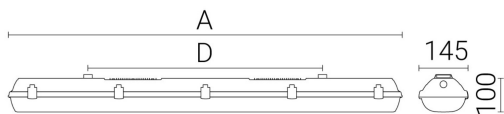

Måttritning

FABO LED	A	D
XÖK	1172	max. 700
XLÖK/ÖK DALI	1172	max. 700
XXL ÖK/ÖK DALI	1452	max. 940