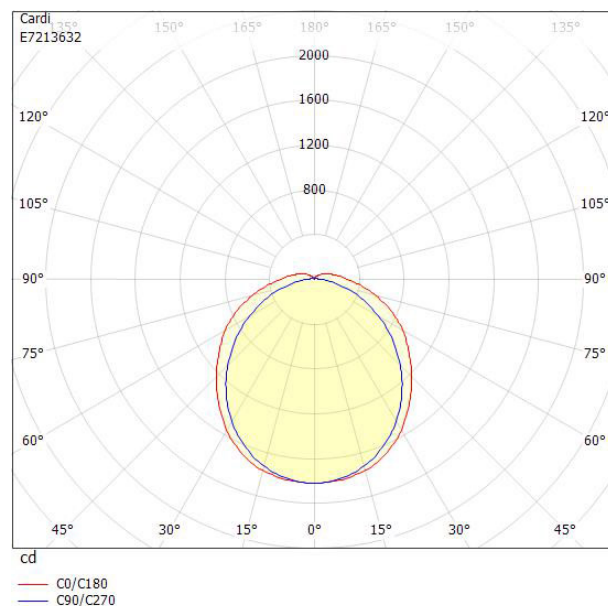

Måttritning

FABO LED	A	D
X ÖK	1172	max. 700
XLÖK/ÖK DALI	1172	max. 700
XXL ÖK/ÖK DALI	1452	max. 940

Ljusfördelningskurva

UGR-tabell

Beräkning av bländning enligt UGR										
ρ Tak	70	70	50	50	30	70	70	50	50	30
ρ Vägg	50	30	50	30	30	50	30	50	30	30
ρ Golv	20	20	20	20	20	20	20	20	20	20
Rumsstorlek X Y	Blickriktning tvärs till tvärsaxel					Blickriktning längs till tvärsaxel				
2H 2H	19.2	20.5	19.6	20.8	21.2	19.1	20.4	19.5	20.7	21.1
2H 3H	21.0	22.1	21.4	22.5	22.9	20.5	21.6	20.9	22.0	22.4
2H 4H	21.8	22.9	22.2	23.3	23.7	21.0	22.1	21.5	22.5	23.0
2H 6H	22.5	23.6	23.0	24.0	24.4	21.4	22.5	21.9	22.9	23.3
2H 8H	22.9	23.8	23.3	24.3	24.7	21.6	22.6	22.1	23.0	23.5
2H 12H	23.1	24.1	23.6	24.5	25.0	21.7	22.6	22.2	23.1	23.6
4H 2H	19.8	20.9	20.2	21.3	21.7	19.9	21.0	20.3	21.4	21.8
4H 3H	21.8	22.7	22.3	23.2	23.6	21.5	22.4	22.0	22.9	23.4
4H 4H	22.8	23.6	23.3	24.1	24.6	22.2	23.0	22.7	23.5	24.0
4H 6H	23.7	24.4	24.2	24.9	25.4	22.7	23.5	23.3	24.0	24.5
4H 8H	24.1	24.8	24.6	25.3	25.8	23.0	23.6	23.5	24.2	24.7
4H 12H	24.5	25.1	25.0	25.6	26.2	23.1	23.7	23.7	24.3	24.8
8H 4H	23.0	23.7	23.6	24.2	24.8	22.8	23.5	23.3	24.0	24.5
8H 6H	24.2	24.7	24.7	25.3	25.9	23.6	24.1	24.1	24.7	25.3
8H 8H	24.7	25.2	25.3	25.8	26.4	23.9	24.4	24.5	25.0	25.6
8H 12H	25.2	25.7	25.8	26.3	26.9	24.2	24.6	24.8	25.2	25.8
12H 4H	23.1	23.7	23.6	24.2	24.8	22.9	23.5	23.4	24.1	24.6
12H 6H	24.2	24.7	24.8	25.3	25.9	23.8	24.3	24.4	24.9	25.5
12H 8H	24.9	25.3	25.4	25.9	26.5	24.2	24.7	24.8	25.3	25.9
Variation av åskådarposition för tvärsaxel S										
S = 1.0H	+0.1 / -0.1					+0.1 / -0.1				
S = 1.5H	+0.2 / -0.3					+0.2 / -0.3				
S = 2.0H	+0.3 / -0.5					+0.3 / -0.6				
Standardtabell	BK08					BK06				
Korrektionsfaktor	8.3					6.9				
Korrigerade bländindikeringar relaterade till totalt ljusflöde										