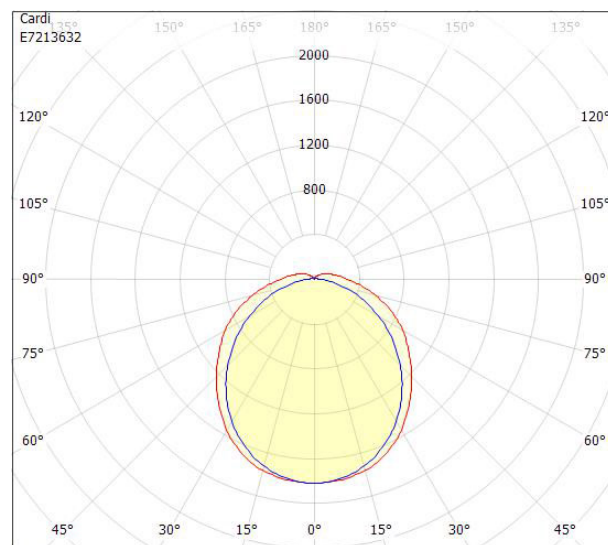

Måttritning

FABO LED	A	D
X ÖK	1172	max. 700
XLÖK/ÖK DALI	1172	max. 700
XXL ÖK/ÖK DALI	1452	max. 940

Ljusfördelningskurva

— C0/C180
— C90/C270

UGR-tabell

Beräkning av bländning enligt UGR										
ρ Tak	70	70	50	50	30	70	70	50	50	30
ρ Vägg	50	30	50	30	30	50	30	50	30	30
ρ Golv	20	20	20	20	20	20	20	20	20	20
Rumsstorlek X Y	Blickriktning tvärs till tvärsaxel					Blickriktning längs till tvärsaxel				
2H 2H	19.2	20.5	19.6	20.8	21.2	19.1	20.4	19.5	20.7	21.1
2H 3H	21.0	22.1	21.4	22.5	22.9	20.5	21.6	20.9	22.0	22.4
2H 4H	21.8	22.9	22.2	23.3	23.7	21.0	22.1	21.5	22.5	23.0
2H 6H	22.5	23.6	23.0	24.0	24.4	21.4	22.5	21.9	22.9	23.3
2H 8H	22.9	23.8	23.3	24.3	24.7	21.6	22.6	22.1	23.0	23.5
2H 12H	23.1	24.1	23.6	24.5	25.0	21.7	22.6	22.2	23.1	23.6
4H 2H	19.8	20.9	20.2	21.3	21.7	19.9	21.0	20.3	21.4	21.8
4H 3H	21.8	22.7	22.3	23.2	23.6	21.5	22.4	22.0	22.9	23.4
4H 4H	22.8	23.6	23.3	24.1	24.6	22.2	23.0	22.7	23.5	24.0
4H 6H	23.7	24.4	24.2	24.9	25.4	22.7	23.5	23.3	24.0	24.5
4H 8H	24.1	24.8	24.6	25.3	25.8	23.0	23.6	23.5	24.2	24.7
4H 12H	24.5	25.1	25.0	25.6	26.2	23.1	23.7	23.7	24.3	24.8
8H 4H	23.0	23.7	23.6	24.2	24.8	22.8	23.5	23.3	24.0	24.5
8H 6H	24.2	24.7	24.7	25.3	25.9	23.6	24.1	24.1	24.7	25.3
8H 8H	24.7	25.2	25.3	25.8	26.4	23.9	24.4	24.5	25.0	25.6
8H 12H	25.2	25.7	25.8	26.3	26.9	24.2	24.6	24.8	25.2	25.8
12H 4H	23.1	23.7	23.6	24.2	24.8	22.9	23.5	23.4	24.1	24.6
12H 6H	24.2	24.7	24.8	25.3	25.9	23.8	24.3	24.4	24.9	25.5
12H 8H	24.9	25.3	25.4	25.9	26.5	24.2	24.7	24.8	25.3	25.9
Variation av åskådarposition för tvärsaxel S										
S = 1.0H	+0.1 / -0.1					+0.1 / -0.1				
S = 1.5H	+0.2 / -0.3					+0.2 / -0.3				
S = 2.0H	+0.3 / -0.5					+0.3 / -0.6				
Standardtabell	BK08					BK06				
Korrektionsfaktor	8.3					6.9				
Korrigerade bländindikeringar relaterade till totalt ljusflöde										