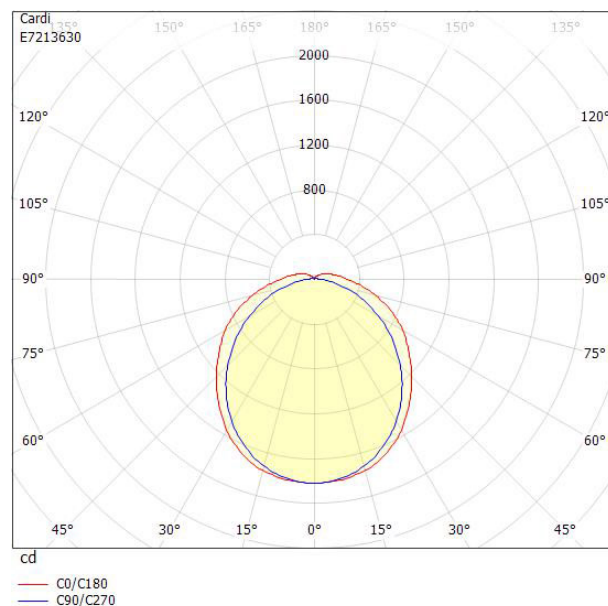

**Ljustekniska data**

Armaturljusflöde	6000 lm
Bibehållet ljusflöde vid genomsnittlig livslängd 100 000 tim (25 °C omgivning)	80 %
Bibehållet ljusflöde vid genomsnittlig livslängd 50 000 tim (25 °C omgivning)	95 %
Flimmervärde Pst LM	0.02
Färgbeständighet (McAdam ellipse)	SDCM3
Färgtemperatur	4000 K
Färgåtergivningningsindex (CRI)	80-89
Justering av ljusflöde	Steglöst reglerbar
Ljusfördelning	Symmetrisk
Ljuskälla	LED ej utbytbar
Ljusuttag	Direkt
Nominell omgivande temperatur enligt IEC62722-2-1	0...25 °C
Spridningsvinkel	Extremt bredstrålande >80°
Stroboskopeffektvärde SVM	0.01
<b>Elektriska data</b>	
Antal don MCB B10A	17
Antal don MCB B16A	28
Antal don MCB C10A	29
Antal don MCB C16A	47
Distortion (THD)	10
Driftdon	LED-drivdon konstantström
Drivdon ingår	Ja
Effektfaktor	0.95
Ljusutbyte	171 lm/W
Max. systemeffekt	35 W
Märkspänning från/till	220...240 V
Spänningstyp	AC
Utbytbar drivdon	Ja
<b>Dimensioner</b>	
Bredd	145 mm
Höjd/djup	111 mm

**Dimensioner (forts)**

Längd	1172 mm
Bakkantsdimring	Nej
Bluetoothstyrd	Nej
Brandskydd "D"	Ja
Dimmer med tryckknapp	Nej
Dimmerfunktion saknas	Nej
Dimning DALI-2	Ja
Framkantsdimring	Nej
Integrerad dimning	Nej
Kapslingsklass (IP)	IP66
Nödströmförsörjning integrerad	Ja
Skyddsklass	I
Slagtålighet (IK)	IK10
Anslutningstyp	Stickklämma
Antal poler	7
Kapslingsfärg	Grå
Ledararea.	2.5 mm <sup>2</sup>
Lämplig för nödbelysning	Ja
Lämplig för pendelupphängning	Ja
Lämplig för takmontering	Ja
Lämplig för väggmontering	Ja
Lämplig för ytmontage	Ja
Material kapsling	Plast
Material kupa	Plast, opal
Med ljuskälla	Ja
Med rörelsesensor	Nej
Typ av kabeldragning	Genomgående ledning inkluderad
Vikt	3.2 kg

## Måttritning

FABO LED	A	D
X ÖK	1172	max. 700
XLÖK/ÖK DALI	1172	max. 700
XXL ÖK/ÖK DALI	1452	max. 940

## Ljusfördelningskurva