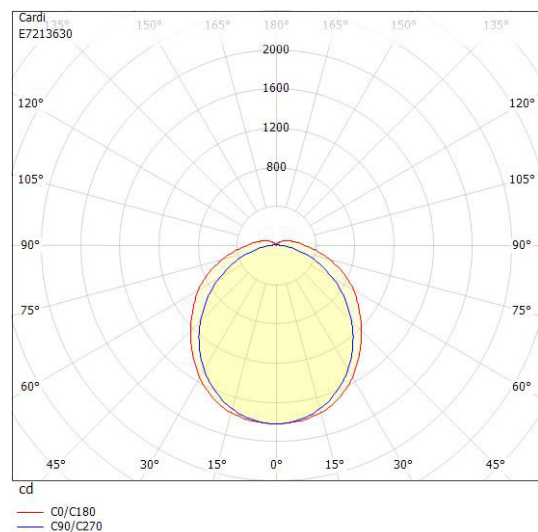

**Ljustekniska data**

Armaturljusflöde	6000 lm
Bibehållet ljusflöde vid genomsnittlig livslängd 100 000 tim (25 °C omgivning)	80 %
Bibehållet ljusflöde vid genomsnittlig livslängd 50 000 tim (25 °C omgivning)	95 %
Flimmervärde Pst LM	0.02
Färgbeständighet (McAdam ellipse)	SDCM3
Färgtemperatur	4000 K
Färgåtergivningindex (CRI)	80-89
Justering av ljusflöde	Steglöst reglerbar
Ljusfördelning	Symmetrisk
Ljuskälla	LED ej utbytbar
Ljusuttag	Direkt
Spridningsvinkel	Extremt bredstrålande >80°
Stroboskopeffektvärde SVM	0.01
<b>Elektriska data</b>	
Antal don MCB B10A	17
Antal don MCB B16A	28
Antal don MCB C10A	29
Antal don MCB C16A	47
Distortion (THD)	10
Drifdon	LED-drivdon konstantström
Drivdon ingår	Ja
Effektfaktor	0.95
Ljusutbyte	171 lm/W
Max. systemeffekt	35 W
Märkspänning från/till	220...240 V
Spänningstyp	AC
Utbytbar drivdon	Ja
<b>Dimensioner</b>	
Bredd	145 mm
Höjd/djup	111 mm
Längd	1172 mm

## Måttritning

FABO LED	A	D
XÖK	1172	max. 700
XLÖK/ÖK DALI	1172	max. 700
XXL ÖK/ÖK DALI	1452	max. 940

## Ljusfördelningskurva