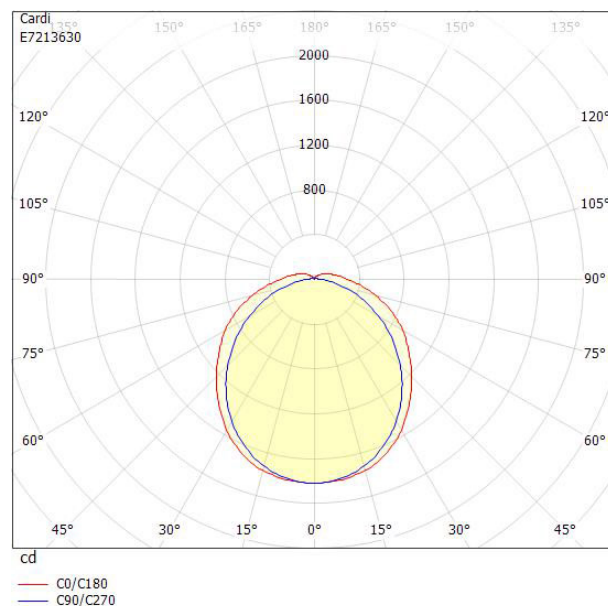

Måttritning

FABO LED	A	D
X ÖK	1172	max. 700
XLÖK/ÖK DALI	1172	max. 700
XXL ÖK/ÖK DALI	1452	max. 940

Ljusfördelningskurva

UGR-tabell

Beräkning av bländning enligt UGR										
p Tak	70	70	50	50	30	70	70	50	50	30
p Vägg	50	30	50	30	30	50	30	50	30	30
p Golv	20	20	20	20	20	20	20	20	20	20
Rumsstorlek X Y	Blickriktning tvärs till tvärsaxel					Blickriktning längs till tvärsaxel				
2H 2H	19.2	20.5	19.6	20.8	21.2	19.1	20.4	19.5	20.7	21.1
2H 3H	21.0	22.1	21.4	22.5	22.9	20.5	21.6	20.9	22.0	22.4
2H 4H	21.8	22.9	22.2	23.3	23.7	21.0	22.1	21.5	22.5	23.0
2H 6H	22.5	23.6	23.0	24.0	24.4	21.4	22.5	21.9	22.9	23.3
2H 8H	22.9	23.8	23.3	24.3	24.7	21.6	22.6	22.1	23.0	23.5
2H 12H	23.1	24.1	23.6	24.5	25.0	21.7	22.6	22.2	23.1	23.6
4H 2H	19.8	20.9	20.2	21.3	21.7	19.9	21.0	20.3	21.4	21.8
4H 3H	21.8	22.7	22.3	23.2	23.6	21.5	22.4	22.0	22.9	23.4
4H 4H	22.8	23.6	23.3	24.1	24.6	22.2	23.0	22.7	23.5	24.0
4H 6H	23.7	24.4	24.2	24.9	25.4	22.7	23.5	23.3	24.0	24.5
4H 8H	24.1	24.8	24.6	25.3	25.8	23.0	23.6	23.5	24.2	24.7
4H 12H	24.5	25.1	25.0	25.6	26.2	23.1	23.7	23.7	24.3	24.8
8H 4H	23.0	23.7	23.6	24.2	24.8	22.8	23.5	23.3	24.0	24.5
8H 6H	24.2	24.7	24.7	25.3	25.9	23.6	24.1	24.1	24.7	25.3
8H 8H	24.7	25.2	25.3	25.8	26.4	23.9	24.4	24.5	25.0	25.6
8H 12H	25.2	25.7	25.8	26.3	26.9	24.2	24.6	24.8	25.2	25.8
12H 4H	23.1	23.7	23.6	24.2	24.8	22.9	23.5	23.4	24.1	24.6
12H 6H	24.2	24.7	24.8	25.3	25.9	23.8	24.3	24.4	24.9	25.5
12H 8H	24.9	25.3	25.4	25.9	26.5	24.2	24.7	24.8	25.3	25.9
Variation av åskådarposition för tvärsaxel S										
S = 1.0H	+0.1 / -0.1					+0.1 / -0.1				
S = 1.5H	+0.2 / -0.3					+0.2 / -0.3				
S = 2.0H	+0.3 / -0.5					+0.3 / -0.6				
Standardtabell	BK08					BK06				
Korrektionsfaktor	8.3					6.9				
Korrigerade bländindikeringar relaterade till totalt ljusflöde										