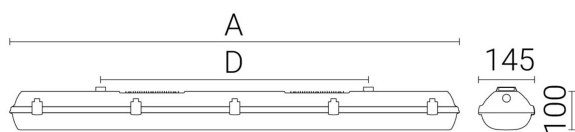

Måttritning

FABO LED	A	D
X ÖK	1172	max. 700
XLÖK/ÖK DALI	1172	max. 700
XXL ÖK/ÖK DALI	1452	max. 940