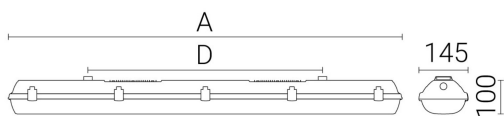

Måttritning

FABO LED	A	D
XÖK	1172	max. 700
XLÖK/ÖK DALI	1172	max. 700
XXL ÖK/ÖK DALI	1452	max. 940