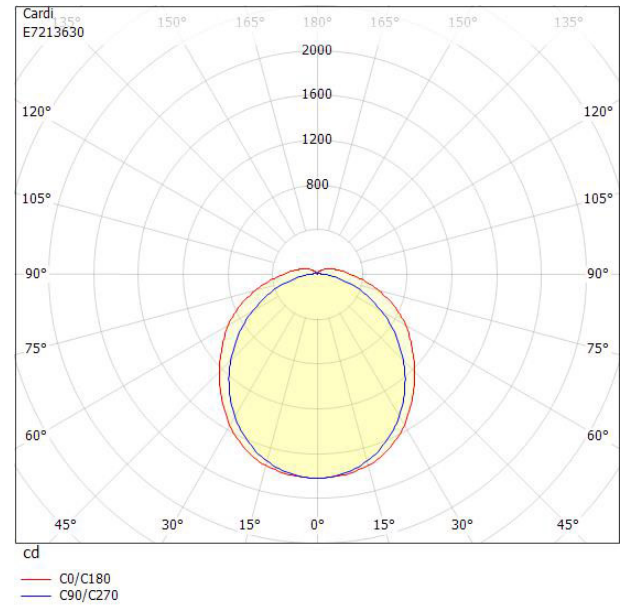

Måttritning

Ljusfördelningskurva

UGR-tabell

Beräkning av bländning enligt UGR											
ρ Tak		70	70	50	50	30	70	70	50	50	30
ρ Vägg		50	30	50	30	30	50	30	50	30	30
ρ Golv		20	20	20	20	20	20	20	20	20	20
Rumsstorlek		Blickriktning tvärs till tvärsaxel					Blickriktning längs till tvärsaxel				
X	Y										
2H	2H	19.2	20.5	19.6	20.8	21.2	19.1	20.4	19.5	20.7	21.1
2H	3H	21.0	22.1	21.4	22.5	22.9	20.5	21.6	20.9	22.0	22.4
2H	4H	21.8	22.9	22.2	23.3	23.7	21.0	22.1	21.5	22.5	23.0
2H	6H	22.5	23.6	23.0	24.0	24.4	21.4	22.5	21.9	22.9	23.3
2H	8H	22.9	23.8	23.3	24.3	24.7	21.6	22.6	22.1	23.0	23.5
2H	12H	23.1	24.1	23.6	24.5	25.0	21.7	22.6	22.2	23.1	23.6
4H	2H	19.8	20.9	20.2	21.3	21.7	19.9	21.0	20.3	21.4	21.8
4H	3H	21.8	22.7	22.3	23.2	23.6	21.5	22.4	22.0	22.9	23.4
4H	4H	22.8	23.6	23.3	24.1	24.6	22.2	23.0	22.7	23.5	24.0
4H	6H	23.7	24.4	24.2	24.9	25.4	22.7	23.5	23.3	24.0	24.5
4H	8H	24.1	24.8	24.6	25.3	25.8	23.0	23.6	23.5	24.2	24.7
4H	12H	24.5	25.1	25.0	25.6	26.2	23.1	23.7	23.7	24.3	24.8
8H	4H	23.0	23.7	23.6	24.2	24.8	22.8	23.5	23.3	24.0	24.5
8H	6H	24.2	24.7	24.7	25.3	25.9	23.6	24.1	24.1	24.7	25.3
8H	8H	24.7	25.2	25.3	25.8	26.4	23.9	24.4	24.5	25.0	25.6
8H	12H	25.2	25.7	25.8	26.3	26.9	24.2	24.6	24.8	25.2	25.8
12H	4H	23.1	23.7	23.6	24.2	24.8	22.9	23.5	23.4	24.1	24.6
12H	6H	24.2	24.7	24.8	25.3	25.9	23.8	24.3	24.4	24.9	25.5
12H	8H	24.9	25.3	25.4	25.9	26.5	24.2	24.7	24.8	25.3	25.9
Variation av åskådarposition för tvärsavstånd S											
S = 1.0H		+0.1 / -0.1					+0.1 / -0.1				
S = 1.5H		+0.2 / -0.3					+0.2 / -0.3				
S = 2.0H		+0.3 / -0.5					+0.3 / -0.6				
Standardtabell		BK08					BK06				
Korrektionsfaktor		8.3					6.9				
Korrigerade bländindikeringar relaterade till totalt ljusflöde