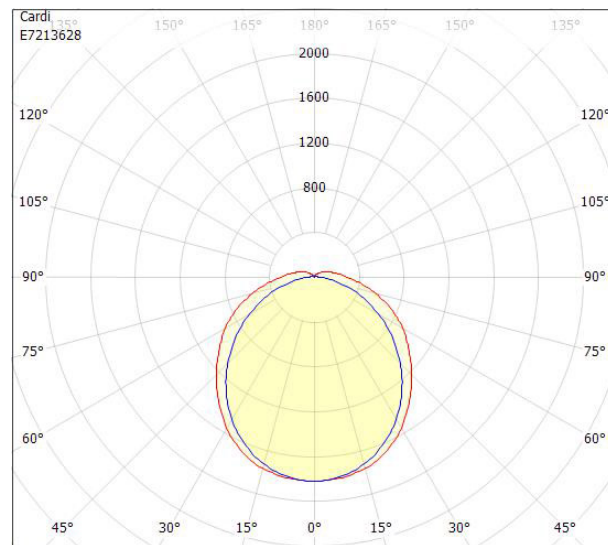

Ljusfördelningskurva

— C0/C180
— C90/C270

UGR-tabell

Beräkning av bländning enligt UGR										
ρ Tak	70	70	50	50	30	70	70	50	50	30
ρ Vägg	50	30	50	30	30	50	30	50	30	30
ρ Golv	20	20	20	20	20	20	20	20	20	20
Rumsstorlek X Y	Blickriktning tvärs till tvärsaxel					Blickriktning längs till tvärsaxel				
2H 2H	19.2	20.5	19.6	20.8	21.2	19.1	20.4	19.5	20.7	21.1
2H 3H	21.0	22.1	21.4	22.5	22.9	20.5	21.6	20.9	22.0	22.4
2H 4H	21.8	22.9	22.2	23.3	23.7	21.0	22.1	21.5	22.5	23.0
2H 6H	22.5	23.6	23.0	24.0	24.4	21.4	22.5	21.9	22.9	23.3
2H 8H	22.9	23.8	23.3	24.3	24.7	21.6	22.6	22.1	23.0	23.5
2H 12H	23.1	24.1	23.6	24.5	25.0	21.7	22.6	22.2	23.1	23.6
4H 2H	19.8	20.9	20.2	21.3	21.7	19.9	21.0	20.3	21.4	21.8
4H 3H	21.8	22.7	22.3	23.2	23.6	21.5	22.4	22.0	22.9	23.4
4H 4H	22.8	23.6	23.3	24.1	24.6	22.2	23.0	22.7	23.5	24.0
4H 6H	23.7	24.4	24.2	24.9	25.4	22.7	23.5	23.3	24.0	24.5
4H 8H	24.1	24.8	24.6	25.3	25.8	23.0	23.6	23.5	24.2	24.7
4H 12H	24.5	25.1	25.0	25.6	26.2	23.1	23.7	23.7	24.3	24.8
8H 4H	23.0	23.7	23.6	24.2	24.8	22.8	23.5	23.3	24.0	24.5
8H 6H	24.2	24.7	24.7	25.3	25.9	23.6	24.1	24.1	24.7	25.3
8H 8H	24.7	25.2	25.3	25.8	26.4	23.9	24.4	24.5	25.0	25.6
8H 12H	25.2	25.7	25.8	26.3	26.9	24.2	24.6	24.8	25.2	25.8
12H 4H	23.1	23.7	23.6	24.2	24.8	22.9	23.5	23.4	24.1	24.6
12H 6H	24.2	24.7	24.8	25.3	25.9	23.8	24.3	24.4	24.9	25.5
12H 8H	24.9	25.3	25.4	25.9	26.5	24.2	24.7	24.8	25.3	25.9
Variation av åskådarposition för tvärsaxel S										
S = 1.0H	+0.1 / -0.1					+0.1 / -0.1				
S = 1.5H	+0.2 / -0.3					+0.2 / -0.3				
S = 2.0H	+0.3 / -0.5					+0.3 / -0.6				
Standardtabell	BK08					BK06				
Korrektionsfaktor	8.3					6.9