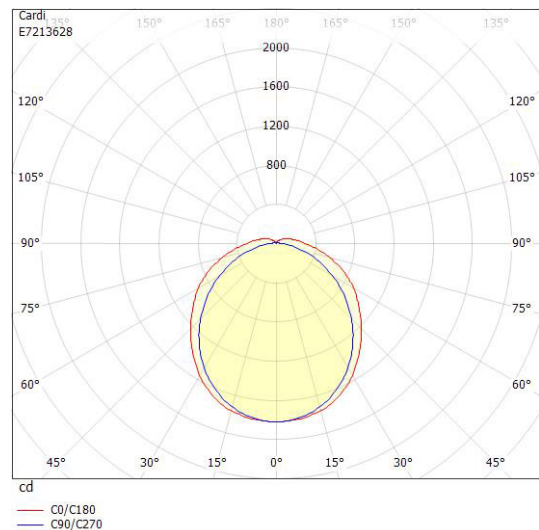

Måttritning

Ljusfördelningskurva

UGR-tabell

Beräkning av bländning enligt UGR												
p Tak		70	70	50	50	30	70	70	50	50	30	
p Vägg		50	30	50	30	30	50	30	50	30	30	
p Golv		20	20	20	20	20	20	20	20	20	20	
Rumsstorlek		Blickriktning tvärs till tvärsaxel					Blickriktning längs till tvärsaxel					
X	Y											
2H	2H	19.2	20.5	19.6	20.8	21.2	19.1	20.4	19.5	20.7	21.1	
2H	3H	21.0	22.1	21.4	22.5	22.9	20.5	21.6	20.9	22.0	22.4	
2H	4H	21.8	22.9	22.2	23.3	23.7	21.0	22.1	21.5	22.5	23.0	
2H	6H	22.5	23.6	23.0	24.0	24.4	21.4	22.5	21.9	22.9	23.3	
2H	8H	22.9	23.8	23.3	24.3	24.7	21.6	22.6	22.1	23.0	23.5	
2H	12H	23.1	24.1	23.6	24.5	25.0	21.7	22.6	22.2	23.1	23.6	
4H	2H	19.8	20.9	20.2	21.3	21.7	19.9	21.0	20.3	21.4	21.8	
4H	3H	21.8	22.7	22.3	23.2	23.6	21.5	22.4	22.0	22.9	23.4	
4H	4H	22.8	23.6	23.3	24.1	24.6	22.2	23.0	22.7	23.5	24.0	
4H	6H	23.7	24.4	24.2	24.9	25.4	22.7	23.5	23.3	24.0	24.5	
4H	8H	24.1	24.8	24.6	25.3	25.8	23.0	23.6	23.5	24.2	24.7	
4H	12H	24.5	25.1	25.0	25.6	26.2	23.1	23.7	23.7	24.3	24.8	
8H	4H	23.0	23.7	23.6	24.2	24.8	22.8	23.5	23.3	24.0	24.5	
8H	6H	24.2	24.7	24.7	25.3	25.9	23.6	24.1	24.1	24.7	25.3	
8H	8H	24.7	25.2	25.3	25.8	26.4	23.9	24.4	24.5	25.0	25.6	
8H	12H	25.2	25.7	25.8	26.3	26.9	24.2	24.6	24.8	25.2	25.8	
12H	4H	23.1	23.7	23.6	24.2	24.8	22.9	23.5	23.4	24.1	24.6	
12H	6H	24.2	24.7	24.8	25.3	25.9	23.8	24.3	24.4	24.9	25.5	
12H	8H	24.9	25.3	25.4	25.9	26.5	24.2	24.7	24.8	25.3	25.9	
Variation av åskådarposition för tvärsaxel S												
S = 1.0H		+0.1 / -0.1					+0.1 / -0.1					
S = 1.5H		+0.2 / -0.3					+0.2 / -0.3					
S = 2.0H		+0.3 / -0.5					+0.3 / -0.6					
Standardtabell		BK08					BK06					
Korrigeringsfaktor		8.3					6.9					
Korrigerade bländindikeringar relaterade till totalt ljusflöde