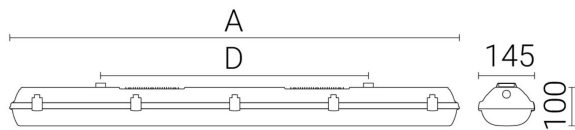

Måttritning

FABO LED	A	D
X ÖK	1172	max. 700
XLÖK/ÖK DALI	1172	max. 700
XXL ÖK/ÖK DALI	1452	max. 940