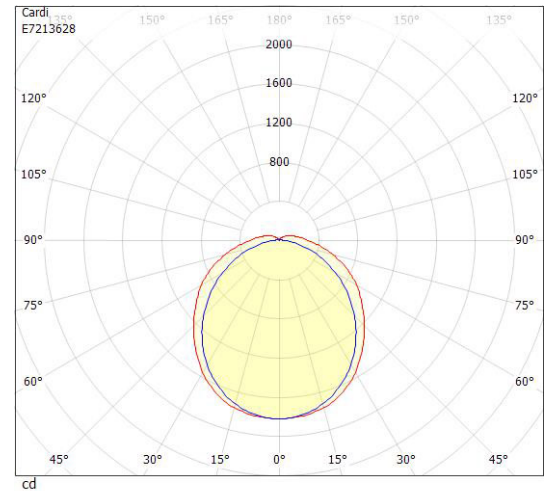

**Ljustekniska data**

Armaturljusflöde	6000 lm
Bibehållet ljusflöde vid genomsnittlig livslängd 100 000 tim (25 °C omgivning)	80 %
Bibehållet ljusflöde vid genomsnittlig livslängd 50 000 tim (25 °C omgivning)	95 %
Flimmervärde Pst LM	0.02
Färgbeständighet (McAdam ellipse)	SDCM3
Färgtemperatur	4000 K
Färgåtergivningindex (CRI)	80-89
Justering av ljusflöde	Nej
Ljusfördelning	Symmetrisk
Ljuskälla	LED ej utbytbar
Ljusuttag	Direkt
Spridningsvinkel	Extremt bredstrålande >80°
Stroboskopeffektvärde SVM	0.01
<b>Elektriska data</b>	
Antal don MCB B10A	18
Antal don MCB B16A	30
Antal don MCB C10A	31
Antal don MCB C16A	51
Distortion (THD)	10
Drifdon	LED-drivdon konstantström
Drivdon ingår	Ja
Effektfaktor	0.95
Ljusutbyte	171 lm/W
Max. systemeffekt	35 W
Märkspänning från/till	220...240 V
Spänningstyp	AC
Utbytbar drivdon	Ja
<b>Dimensioner</b>	
Bredd	145 mm
Höjd/djup	111 mm
Längd	1172 mm

## Måttritning

FABO LED	A	D
XÖK	1172	max. 700
XLÖK/ÖK DALI	1172	max. 700
XXL ÖK/ÖK DALI	1452	max. 940

## Ljusfördelningskurva

cd  
 — C0/C180  
 — C90/C270