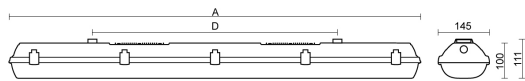

Måttritning