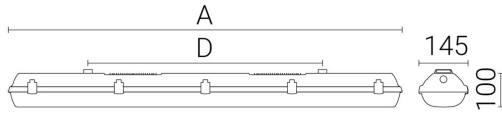

Måttritning

FABO LED	A	D
XÖK	1172	max. 700
XLÖK/ÖK DALI	1172	max. 700
XXL ÖK/ÖK DALI	1452	max. 940