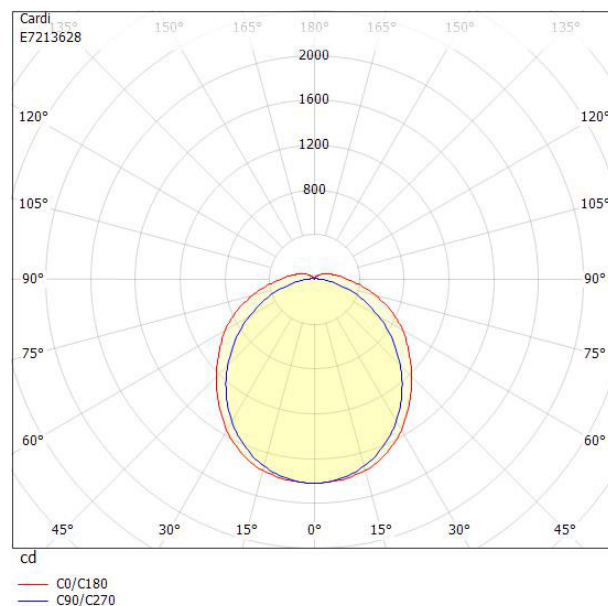

Mått ritning

FABO LED	A	D
X ÖK	1172	max. 700
XLÖK/ÖK DALI	1172	max. 700
XXL ÖK/ÖK DALI	1452	max. 940

Ljusfördelningskurva

UGR-tabell

Beräkning av bländning enligt UGR										
ρ Tak	70	70	50	50	30	70	70	50	50	30
ρ Vägg	50	30	50	30	30	50	30	50	30	30
ρ Golv	20	20	20	20	20	20	20	20	20	20
Rumsstorlek X Y	Blickriktning tvärs till tvärsaxel					Blickriktning längs till tvärsaxel				
2H 2H	19.2	20.5	19.6	20.8	21.2	19.1	20.4	19.5	20.7	21.1
2H 3H	21.0	22.1	21.4	22.5	22.9	20.5	21.6	20.9	22.0	22.4
2H 4H	21.8	22.9	22.2	23.3	23.7	21.0	22.1	21.5	22.5	23.0
2H 6H	22.5	23.6	23.0	24.0	24.4	21.4	22.5	21.9	22.9	23.3
2H 8H	22.9	23.8	23.3	24.3	24.7	21.6	22.6	22.1	23.0	23.5
2H 12H	23.1	24.1	23.6	24.5	25.0	21.7	22.6	22.2	23.1	23.6
4H 2H	19.8	20.9	20.2	21.3	21.7	19.9	21.0	20.3	21.4	21.8
4H 3H	21.8	22.7	22.3	23.2	23.6	21.5	22.4	22.0	22.9	23.4
4H 4H	22.8	23.6	23.3	24.1	24.6	22.2	23.0	22.7	23.5	24.0
4H 6H	23.7	24.4	24.2	24.9	25.4	22.7	23.5	23.3	24.0	24.5
4H 8H	24.1	24.8	24.6	25.3	25.8	23.0	23.6	23.5	24.2	24.7
4H 12H	24.5	25.1	25.0	25.6	26.2	23.1	23.7	23.7	24.3	24.8
8H 4H	23.0	23.7	23.6	24.2	24.8	22.8	23.5	23.3	24.0	24.5
8H 6H	24.2	24.7	24.7	25.3	25.9	23.6	24.1	24.1	24.7	25.3
8H 8H	24.7	25.2	25.3	25.8	26.4	23.9	24.4	24.5	25.0	25.6
8H 12H	25.2	25.7	25.8	26.3	26.9	24.2	24.6	24.8	25.2	25.8
12H 4H	23.1	23.7	23.6	24.2	24.8	22.9	23.5	23.4	24.1	24.6
12H 6H	24.2	24.7	24.8	25.3	25.9	23.8	24.3	24.4	24.9	25.5
12H 8H	24.9	25.3	25.4	25.9	26.5	24.2	24.7	24.8	25.3	25.9
Variation av åskådarposition för tvärsaxel S										
S = 1.0H	+0.1 / -0.1					+0.1 / -0.1				
S = 1.5H	+0.2 / -0.3					+0.2 / -0.3				
S = 2.0H	+0.3 / -0.5					+0.3 / -0.6				
Standardtabell	BK08					BK06				
Korrektionsfaktor	8.3					6.9				
Korrigerade bländindikeringar relaterade till totalt ljusflöde										