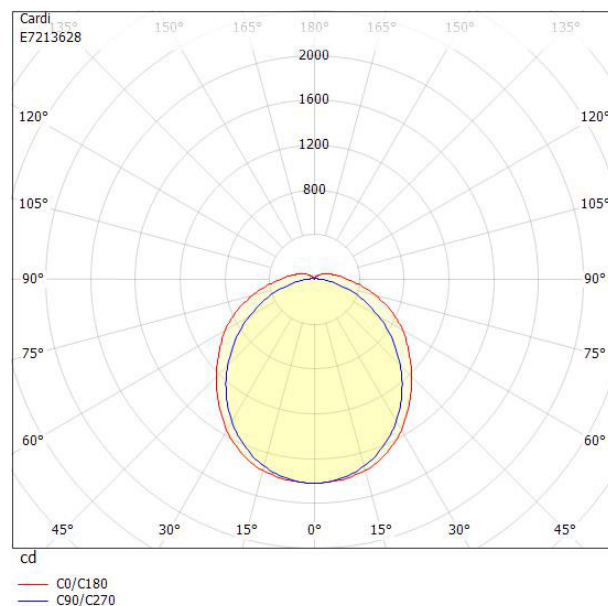

**Ljustekniska data**

Armaturljusflöde	6000 lm
Bibehållet ljusflöde vid genomsnittlig livslängd 100 000 tim (25 °C omgivning)	80 %
Bibehållet ljusflöde vid genomsnittlig livslängd 50 000 tim (25 °C omgivning)	95 %
Flimmervärde Pst LM	0.02
Färgbeständighet (McAdam ellipse)	SDCM3
Färgtemperatur	4000 K
Färgåtergivningindex (CRI)	80-89
Justering av ljusflöde	Nej
Ljusfördelning	Symmetrisk
Ljuskälla	LED ej utbytbar
Ljusuttag	Direkt
Nominell omgivande temperatur enligt IEC62722-2-1	0...25 °C
Spridningsvinkel	Extremt bredstrålände >80°
Stroboskopeffektvärde SVM	0.01
<b>Elektriska data</b>	
Antal don MCB B10A	18
Antal don MCB B16A	30
Antal don MCB C10A	31
Antal don MCB C16A	51
Distortion (THD)	10
Driftdon	LED-drivdon konstantström
Drivdon ingår	Ja
Effektfaktor	0.95
Ljusutbyte	171 lm/W
Max. systemeffekt	35 W
Märkspänning från/till	220...240 V
Spänningstyp	AC
Utbytbar drivdon	Ja
<b>Dimensioner</b>	
Bredd	145 mm
Höjd/djup	111 mm

**Dimensioner (forts)**

Längd	1172 mm
Bakkantsdimring	Nej
Bluetoothstyrd	Nej
Brandskydd "D"	Ja
Dimmer med tryckknapp	Nej
Dimmerfunktion saknas	Ja
Dimning DALI-2	Nej
Framkantsdimring	Nej
Integrerad dimning	Nej
Kapslingsklass (IP)	IP66
Nödströmförsörjning integrerad	Ja
Skyddsklass	I
Slagtålighet (IK)	IK10
Anslutningstyp	Stickklämma
Antal poler	5
Kapslingsfärg	Grå
Ledararea.	2.5 mm <sup>2</sup>
Lämplig för nödbelysning	Ja
Lämplig för pendelupphängning	Ja
Lämplig för takmontering	Ja
Lämplig för väggmontering	Ja
Lämplig för ytmontage	Ja
Material kapsling	Plast
Material kupa	Plast, opal
Med ljuskälla	Ja
Med rörelsesensor	Nej
Typ av kabeldragning	Genomgående ledning inkluderad
Vikt	3.2 kg

## Mått ritning

FABO LED	A	D
X ÖK	1172	max. 700
XLÖK/ÖK DALI	1172	max. 700
XXL ÖK/ÖK DALI	1452	max. 940

## Ljusfördelningskurva