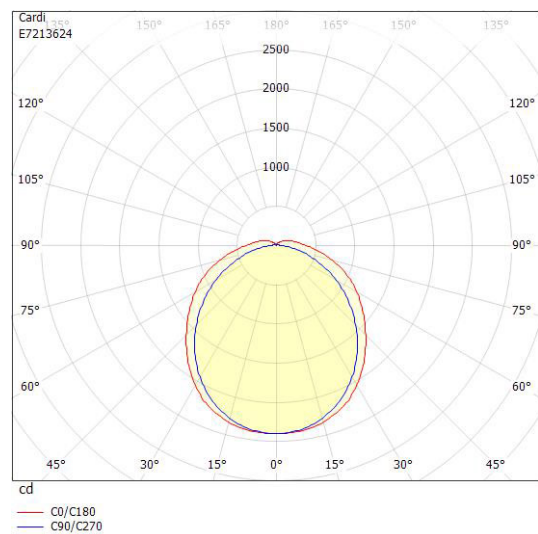

**Dimensioner**

Bredd	145 mm
Höjd/djup	111 mm

**Dimensioner (forts)**

Längd	1172 mm
-------	---------

**Tekniska data**

Bakkantsdimring	Nej
Bluetoothstyrd	Nej
Brandskydd "D"	Ja
Dimmer med tryckknapp	Nej
Dimmerfunktion saknas	Ja
Dimning DALI-2	Nej
Framkantsdimring	Nej
Integrerad dimning	Nej
Kapslingsklass (IP)	IP66
Nödströmförsörjning integrerad	Nej
Skyddsklass	I
Slagtålighet (IK)	IK10

## Mått ritning

FABO LED	A	D
XÖK	1172	max. 700
XLÖK/ÖK DALI	1172	max. 700
XXL ÖK/ÖK DALI	1452	max. 940

## Ljusfördelningskurva