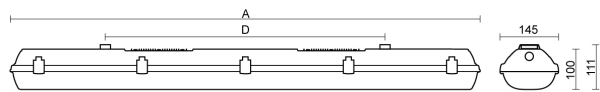

Mått ritning