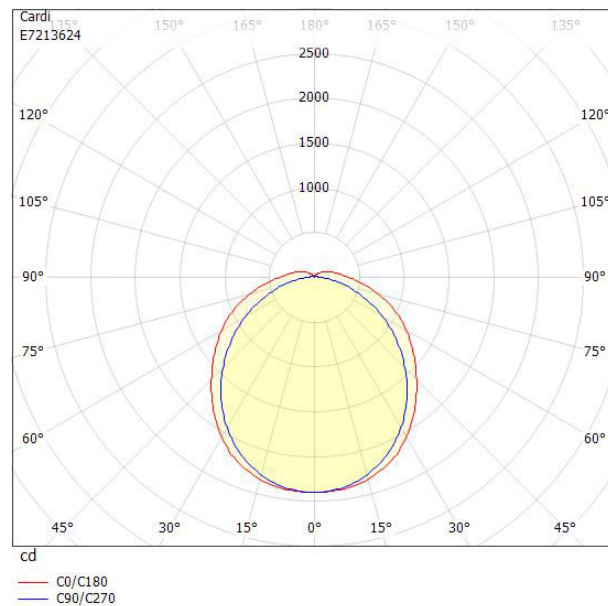

Ljusfördelningskurva