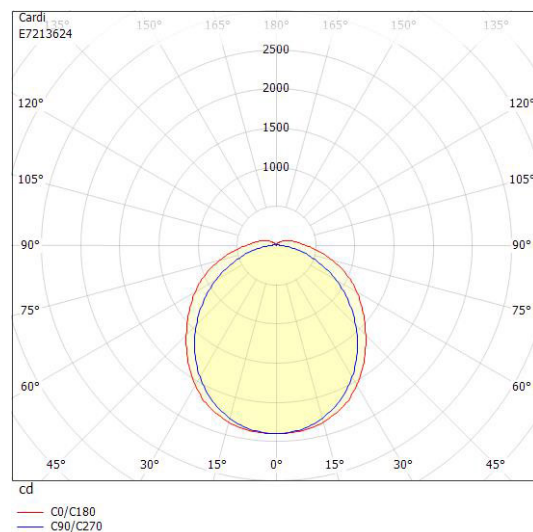

**Dimensioner**

Bredd	145 mm
Höjd/djup	111 mm

**Dimensioner (forts)**

Längd	1172 mm
-------	---------

**Tekniska data**

Bakkantsdimring	Nej
Bluetoothstyrd	Nej
Brandskydd "D"	Ja
Dimmer med tryckknapp	Nej
Dimmerfunktion saknas	Ja
Dimning DALI-2	Nej
Framkantsdimring	Nej
Integrerad dimning	Nej
Kapslingsklass (IP)	IP66
Nödströmförsörjning integrerad	Nej
Skyddsklass	I
Slagtålighet (IK)	IK10

## Mått ritning

## Ljusfördelningskurva