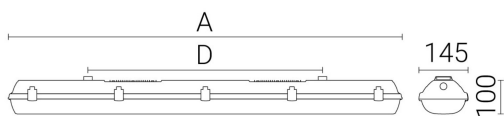

Mått ritning