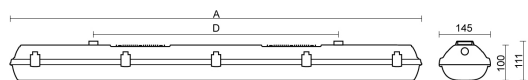

Mått ritning